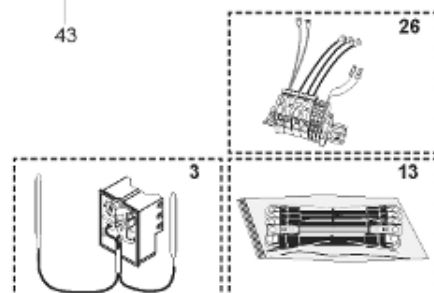

Pièces de rechange

18/03/2024

<i>Produit</i>	397943 - STYX MULTIPUISS. 2500 M0 36 KW
<i>Modèle</i>	> 300L STEATITE & BLINDEE
<i>Marque</i>	STYX
<i>Date</i>	01/10/2012

Table		PERFO. - MULTPUISSANCE - ABOND. - BAI							
Rep.	Référence	ALIAS	Désignation	Remplacé par	Date début	Date fin	Multiple de vente	Tarif Public Unitaire HT	
1	341204		RESISTANCE BLINDEE 12000W 380V				1	€ 416,75	
2	336204		BRIDE 110 SUP.				1	€ 103,78	
3	61400305		THERMOSTAT GBE (Pochette)				1	€ 114,15	
4	923150		EMBASE D.110 AVEUGLE				1	€ 19,31	
5	343388		JOINT D: 70-58-2	60002720			1	€ 29,50	
7	338290		GAINÉ THERMOSTAT 1/2 L:350				1	€ 53,90	
13	341285		CABLAGE MULTI 24.36 K				1	€ 169,51	
23	319516		ANODE D:21 L:1200				1	€ 137,07	
26	341277		BORNIER DE CONNEXION CABLE				1	€ 179,40	
30	918061		VIS M 10-32 TETE CARREE				1	€ 7,05	
31	918041		ECROU M 10				1	€ 3,84	
32	343356		JOINT TRAPPE VISITE A 6 TROUS				1	€ 19,20	
33	290139		JOINT DE BRIDE D.110 6 TROUS				1	€ 17,32	
40	337521		CAPOT				1	€ 117,26	
43	337557		MANCHETTE				1	€ 145,71	
5007	60002084		JAQUETTE TOLE - 2500L (343520)				1		