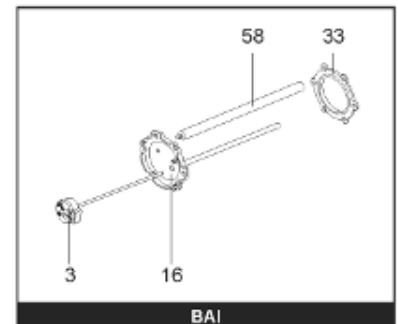

Pièces de rechange

18/03/2024

<i>Produit</i>	397943 - STYX MULTIPUISS. 2500 M0 36 KW
<i>Modèle</i>	> 300L STEATITE & BLINDEE
<i>Marque</i>	STYX
<i>Date</i>	01/10/2012

Table		PERFO. - MULTPUISSANCE - ABOND. - BAI							
Rep.	Référence	ALIAS	Désignation	Remplacé par	Date début	Date fin	Multiple de vente	Tarif Public Unitaire HT	
1	341204		RESISTANCE BLINDEE 12000W 380V				1	€ 416,75	
2	336204		BRIDE 110 SUP.				1	€ 103,78	
3	61400305		THERMOSTAT GBE (Pochette)				1	€ 114,15	
4	923150		EMBASE D.110 AVEUGLE				1	€ 19,31	
5	343388		JOINT D: 70-58-2	60002720			1	€ 29,50	
7	338290		GAINÉ THERMOSTAT 1/2 L:350				1	€ 53,90	
13	341285		CABLAGE MULTI 24.36 K				1	€ 169,51	
23	319516		ANODE D:21 L:1200				1	€ 137,07	
26	341277		BORNIER DE CONNEXION CABLE				1	€ 179,40	
30	918061		VIS M 10-32 TETE CARREE				1	€ 7,05	
31	918041		ECROU M 10				1	€ 3,84	
32	343356		JOINT TRAPPE VISITE A 6 TROUS				1	€ 19,20	
33	290139		JOINT DE BRIDE D.110 6 TROUS				1	€ 17,32	
40	337521		CAPOT				1	€ 117,26	
43	337557		MANCHETTE				1	€ 145,71	
5007	60002084		JAQUETTE TOLE - 2500L (343520)				1		