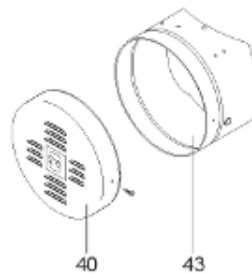

Pièces de rechange

18/03/2024

<i>Produit</i>	397943 - STYX MULTIPUISS. 2500 M0 36 KW
<i>Modèle</i>	> 300L STEATITE & BLINDEE
<i>Marque</i>	STYX
<i>Date</i>	01/10/2012

Table		PERFO. - MULTPUISSANCE - ABOND. - BAI							
Rep.	Référence	ALIAS	Désignation	Remplacé par	Date début	Date fin	Multiple de vente	Tarif Public Unitaire HT	
1	341204		RESISTANCE BLINDEE 12000W 380V				1	€ 416,75	
2	336204		BRIDE 110 SUP.				1	€ 103,78	
3	61400305		THERMOSTAT GBE (Pochette)				1	€ 114,15	
4	923150		EMBASE D.110 AVEUGLE				1	€ 19,31	
5	343388		JOINT D: 70-58-2	60002720			1	€ 29,50	
7	338290		GAINÉ THERMOSTAT 1/2 L:350				1	€ 53,90	
13	341285		CABLAGE MULTI 24.36 K				1	€ 169,51	
23	319516		ANODE D:21 L:1200				1	€ 137,07	
26	341277		BORNIER DE CONNEXION CABLE				1	€ 179,40	
30	918061		VIS M 10-32 TETE CARREE				1	€ 7,05	
31	918041		ECROU M 10				1	€ 3,84	
32	343356		JOINT TRAPPE VISITE A 6 TROUS				1	€ 19,20	
33	290139		JOINT DE BRIDE D.110 6 TROUS				1	€ 17,32	
40	337521		CAPOT				1	€ 117,26	
43	337557		MANCHETTE				1	€ 145,71	
5007	60002084		JAQUETTE TOLE - 2500L (343520)				1		