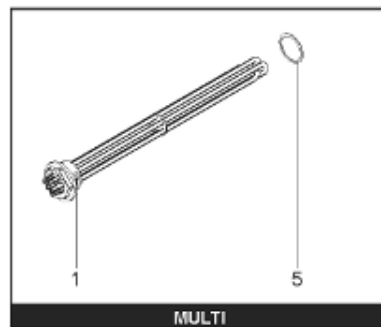

Pièces de rechange

18/03/2024

<i>Produit</i>	397943 - STYX MULTIPUISS. 2500 M0 36 KW
<i>Modèle</i>	> 300L STEATITE & BLINDEE
<i>Marque</i>	STYX
<i>Date</i>	01/10/2012

Table		PERFO. - MULTPUISSANCE - ABOND. - BAI							
Rep.	Référence	ALIAS	Désignation	Remplacé par	Date début	Date fin	Multiple de vente	Tarif Public Unitaire HT	
1	341204		RESISTANCE BLINDEE 12000W 380V				1	€ 416,75	
2	336204		BRIDE 110 SUP.				1	€ 103,78	
3	61400305		THERMOSTAT GBE (Pochette)				1	€ 114,15	
4	923150		EMBASE D.110 AVEUGLE				1	€ 19,31	
5	343388		JOINT D: 70-58-2	60002720			1	€ 29,50	
7	338290		GAINÉ THERMOSTAT 1/2 L:350				1	€ 53,90	
13	341285		CABLAGE MULTI 24.36 K				1	€ 169,51	
23	319516		ANODE D:21 L:1200				1	€ 137,07	
26	341277		BORNIER DE CONNEXION CABLE				1	€ 179,40	
30	918061		VIS M 10-32 TETE CARREE				1	€ 7,05	
31	918041		ECROU M 10				1	€ 3,84	
32	343356		JOINT TRAPPE VISITE A 6 TROUS				1	€ 19,20	
33	290139		JOINT DE BRIDE D.110 6 TROUS				1	€ 17,32	
40	337521		CAPOT				1	€ 117,26	
43	337557		MANCHETTE				1	€ 145,71	
5007	60002084		JAQUETTE TOLE - 2500L (343520)				1		