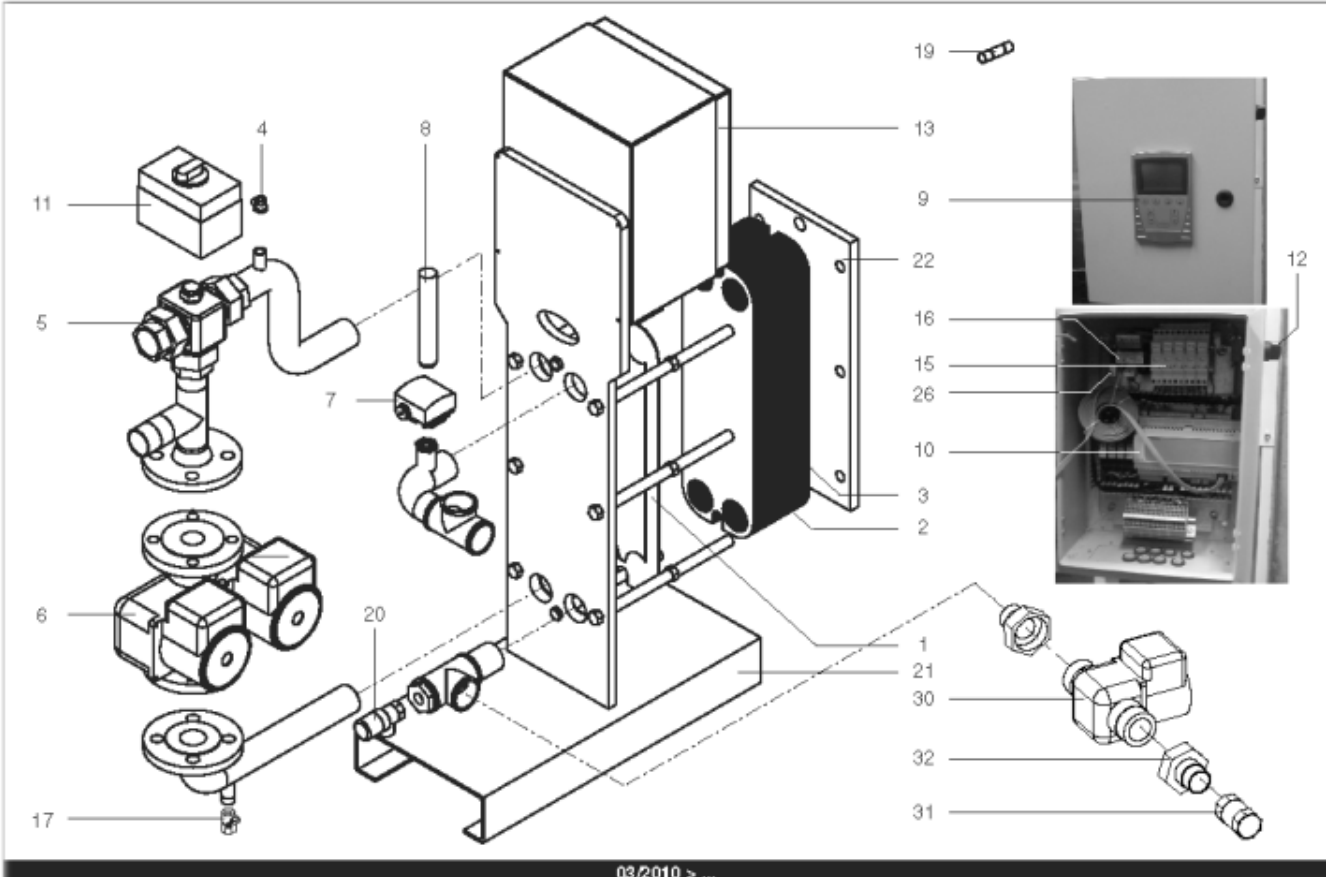

Pièces de rechange

17/04/2024

<i>Produit</i>	3083034 - HYDRA B 210 IS
<i>Modèle</i>	HYDRA
<i>Marque</i>	STYX
<i>Date</i>	21/06/2012

Table		HYDRA 01/2005 > ...							
Rep.	Référence	ALIAS	Désignation	Remplacé par	Date début	Date fin	Multiple de vente	Tarif Public Unitaire HT	
1	61400975		PLAQUE INOX 4 OUVERTURES 45.5X14.2 cm				1	€ 369,15	
2	61400974		PLAQUE INOX INTERMEDIAIRE 45.5X14.2 cm				1	€ 431,03	
3	61400976		PLAQUE INOX PLEINE 45.5X14.2 cm				1	€ 376,30	
4	60001187		PURGEUR A POINTEAU (12/17)				1	€ 7,65	
5	60001184		VANNE 3 VOIES LAITON PN10 VXG32		03/10		1	€ 337,74	
6	61400977		POMPE SIMPLE DE 70 > 210KW				1	€ 941,90	
7	60001188		SONDE APPLIQUE				1	€ 129,13	
8	60001189		THERMOMETRE				1	€ 75,47	
9	60001190		BOITIER DE COMMANDE SIEMENS				1	€ 1 469,38	
10	60001191		REGULATEUR SAPHIR 21E/S				1	€ 1 581,78	
11	60001185		SERVOMOTEUR REGULATEUR SQS659	60003252	03/10		1	€ 787,03	
12	60001192		BOUTON NOIR				1	€ 32,12	
13	60001186		COFFRET ELECTRIQUE 240V (SIEMENS)		03/10		1	€ 3 346,26	
14	61400982		COUDE UNION PRIMAIRE				1	€ 173,08	
15	60001193		PORTE FUSIBLE				1	€ 26,78	
16	60001655		TRANSFORMATEUR 220/24V 25VA				1	€ 212,56	
17	60001660		ROBINET EAU BS D:8/13 MANETTE PAPILLON				1	€ 10,52	
19	60001656		FUSIBLE 1A 10X38 AM				1	€ 8,58	
19	60001657		FUSIBLE 2A gG 10X38				1	€ 8,58	
19	60001658		FUSIBLE 500mA 5X20				1	€ 7,86	
20	61400984		SOUPAPE DE SECURITE 7 BARS				1	€ 165,12	
21	61400988		SUPPORT GAUCHE				1	€ 1 107,89	
22	61400989		SUPPORT DROIT				1	€ 192,92	
23	60000479		BOUTON POUSSOIR				1	€ 41,77	
24	60000480		VOYANT ROUGE				1	€ 68,61	
25	60000481		VOYANT VERT				1	€ 67,26	
26	60001659		RELAIS RCL 424730 220V 2RT				1	€ 23,38	