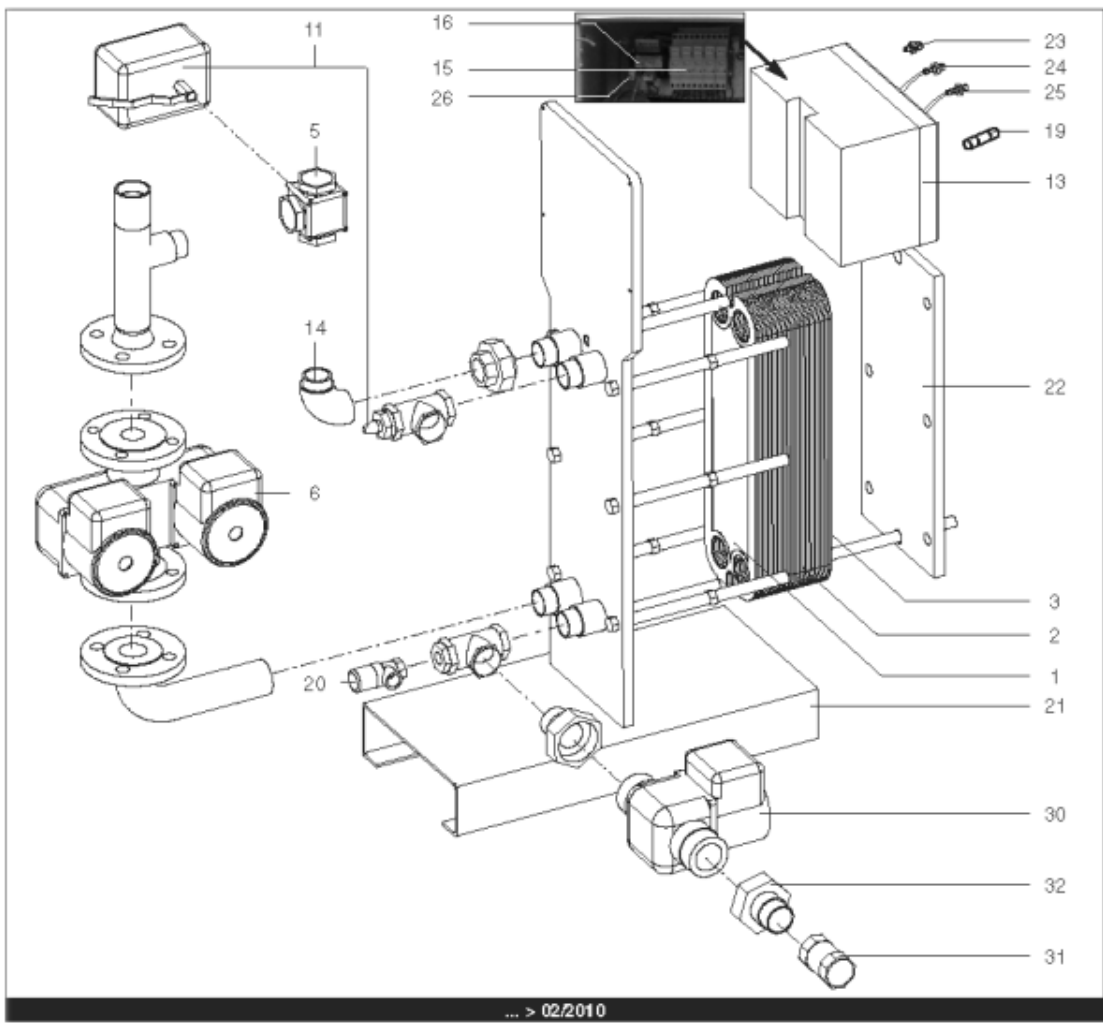

Pièces de rechange

17/04/2024

<i>Produit</i>	3083034 - HYDRA B 210 IS
<i>Modèle</i>	HYDRA
<i>Marque</i>	STYX
<i>Date</i>	21/06/2012

Table		HYDRA 01/2005 > ...							
Rep.	Référence	ALIAS	Désignation	Remplacé par	Date début	Date fin	Multiple de vente	Tarif Public Unitaire HT	
1	61400975		PLAQUE INOX 4 OUVERTURES 45.5X14.2 cm				1	€ 369,15	
2	61400974		PLAQUE INOX INTERMEDIAIRE 45.5X14.2 cm				1	€ 431,03	
3	61400976		PLAQUE INOX PLEINE 45.5X14.2 cm				1	€ 376,30	
4	60001187		PURGEUR A POINTEAU (12/17)				1	€ 7,65	
5	60001184		VANNE 3 VOIES LAITON PN10 VXG32		03/10		1	€ 337,74	
6	61400977		POMPE SIMPLE DE 70 > 210KW				1	€ 941,90	
7	60001188		SONDE APPLIQUE				1	€ 129,13	
8	60001189		THERMOMETRE				1	€ 75,47	
9	60001190		BOITIER DE COMMANDE SIEMENS				1	€ 1 469,38	
10	60001191		REGULATEUR SAPHIR 21E/S				1	€ 1 581,78	
11	60001185		SERVOMOTEUR REGULATEUR SQS659	60003252	03/10		1	€ 787,03	
12	60001192		BOUTON NOIR				1	€ 32,12	
13	60001186		COFFRET ELECTRIQUE 240V (SIEMENS)		03/10		1	€ 3 346,26	
14	61400982		COUDE UNION PRIMAIRE				1	€ 173,08	
15	60001193		PORTE FUSIBLE				1	€ 26,78	
16	60001655		TRANSFORMATEUR 220/24V 25VA				1	€ 212,56	
17	60001660		ROBINET EAU BS D:8/13 MANETTE PAPILLON				1	€ 10,52	
19	60001656		FUSIBLE 1A 10X38 AM				1	€ 8,58	
19	60001657		FUSIBLE 2A gG 10X38				1	€ 8,58	
19	60001658		FUSIBLE 500mA 5X20				1	€ 7,86	
20	61400984		SOUPAPE DE SECURITE 7 BARS				1	€ 165,12	
21	61400988		SUPPORT GAUCHE				1	€ 1 107,89	
22	61400989		SUPPORT DROIT				1	€ 192,92	
23	60000479		BOUTON POUSSOIR				1	€ 41,77	
24	60000480		VOYANT ROUGE				1	€ 68,61	
25	60000481		VOYANT VERT				1	€ 67,26	
26	60001659		RELAIS RCL 424730 220V 2RT				1	€ 23,38	