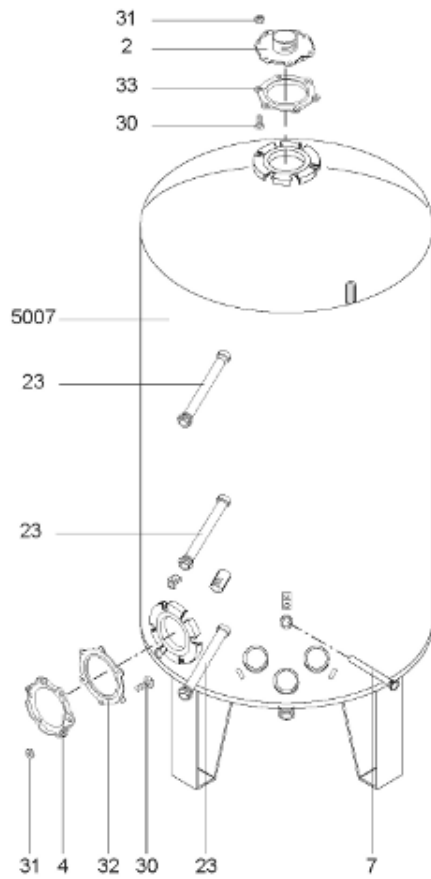

*Pièces de rechange*

18/03/2024

<i>Produit</i>	397912 - STYX PERFO 2000 M0 15KW _ TOLE
<i>Modèle</i>	> 300L STEATITE & BLINDEE
<i>Marque</i>	STYX
<i>Date</i>	01/10/2012

Table		PERFO. - MULTPUISSANCE - ABOND. - BAI							
Rep.	Référence	ALIAS	Désignation	Remplacé par	Date début	Date fin	Multiple de vente	Tarif Public Unitaire HT	
1	816122		RESISTANCE BLINDEE 30000W 380V	60003327			1	€ 146,03	
2	336204		BRIDE 110 SUP.				1	€ 103,78	
3	61400305		THERMOSTAT GBE (Pochette)				1	€ 114,15	
13	341284		CABLAGE PERFO 15-30 KW				1	€ 95,15	
16	336201		CONTRE BRIDE D.110				1	€ 63,27	
23	319513		ANODE D:21 L:997				1	€ 106,07	
26	341277		BORNIER DE CONNEXION CABLE				1	€ 179,40	
30	918061		VIS M 10-32 TETE CARREE				1	€ 7,05	
31	918041		ECROU M 10				1	€ 3,84	
33	290139		JOINT DE BRIDE D.110 6 TROUS				1	€ 17,32	
40	337521		CAPOT				1	€ 117,26	
43	337557		MANCHETTE				1	€ 145,71	