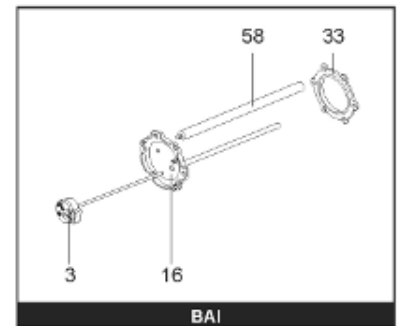

*Pièces de rechange*

18/03/2024

<i>Produit</i>	397912 - STYX PERFO 2000 M0 15KW _ TOLE
<i>Modèle</i>	> 300L STEATITE & BLINDEE
<i>Marque</i>	STYX
<i>Date</i>	01/10/2012

Table		PERFO. - MULTPUISSANCE - ABOND. - BAI							
Rep.	Référence	ALIAS	Désignation	Remplacé par	Date début	Date fin	Multiple de vente	Tarif Public Unitaire HT	
1	816122		RESISTANCE BLINDEE 30000W 380V	60003327			1	€ 146,03	
2	336204		BRIDE 110 SUP.				1	€ 103,78	
3	61400305		THERMOSTAT GBE (Pochette)				1	€ 114,15	
13	341284		CABLAGE PERFO 15-30 KW				1	€ 95,15	
16	336201		CONTRE BRIDE D.110				1	€ 63,27	
23	319513		ANODE D:21 L:997				1	€ 106,07	
26	341277		BORNIER DE CONNEXION CABLE				1	€ 179,40	
30	918061		VIS M 10-32 TETE CARREE				1	€ 7,05	
31	918041		ECROU M 10				1	€ 3,84	
33	290139		JOINT DE BRIDE D.110 6 TROUS				1	€ 17,32	
40	337521		CAPOT				1	€ 117,26	
43	337557		MANCHETTE				1	€ 145,71	