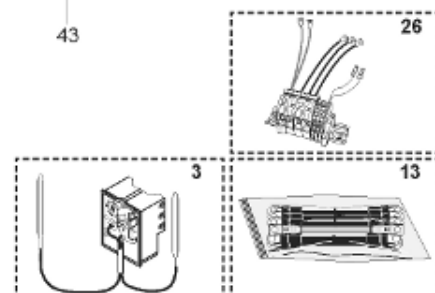

*Pièces de rechange*

18/03/2024

<i>Produit</i>	397912 - STYX PERFO 2000 M0 15KW _ TOLE
<i>Modèle</i>	> 300L STEATITE & BLINDEE
<i>Marque</i>	STYX
<i>Date</i>	01/10/2012

Table		PERFO. - MULTPUISSANCE - ABOND. - BAI							
Rep.	Référence	ALIAS	Désignation	Remplacé par	Date début	Date fin	Multiple de vente	Tarif Public Unitaire HT	
1	816122		RESISTANCE BLINDEE 30000W 380V	60003327			1	€ 146,03	
2	336204		BRIDE 110 SUP.				1	€ 103,78	
3	61400305		THERMOSTAT GBE (Pochette)				1	€ 114,15	
13	341284		CABLAGE PERFO 15-30 KW				1	€ 95,15	
16	336201		CONTRE BRIDE D.110				1	€ 63,27	
23	319513		ANODE D:21 L:997				1	€ 106,07	
26	341277		BORNIER DE CONNEXION CABLE				1	€ 179,40	
30	918061		VIS M 10-32 TETE CARREE				1	€ 7,05	
31	918041		ECROU M 10				1	€ 3,84	
33	290139		JOINT DE BRIDE D.110 6 TROUS				1	€ 17,32	
40	337521		CAPOT				1	€ 117,26	
43	337557		MANCHETTE				1	€ 145,71	