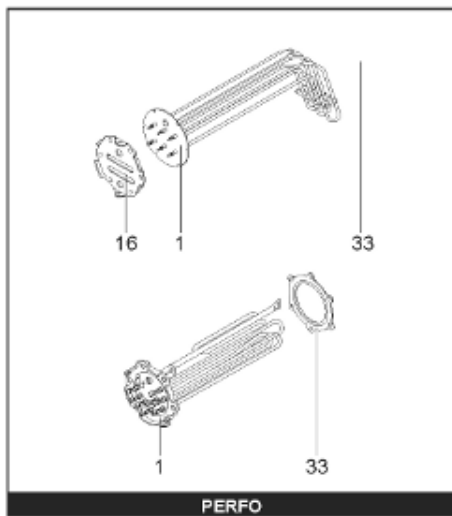

*Pièces de rechange*

18/03/2024

<i>Produit</i>	397912 - STYX PERFO 2000 M0 15KW _ TOLE
<i>Modèle</i>	> 300L STEATITE & BLINDEE
<i>Marque</i>	STYX
<i>Date</i>	01/10/2012

Table		PERFO. - MULTPUISSANCE - ABOND. - BAI							
Rep.	Référence	ALIAS	Désignation	Remplacé par	Date début	Date fin	Multiple de vente	Tarif Public Unitaire HT	
1	816122		RESISTANCE BLINDEE 30000W 380V	60003327			1	€ 146,03	
2	336204		BRIDE 110 SUP.				1	€ 103,78	
3	61400305		THERMOSTAT GBE (Pochette)				1	€ 114,15	
13	341284		CABLAGE PERFO 15-30 KW				1	€ 95,15	
16	336201		CONTRE BRIDE D.110				1	€ 63,27	
23	319513		ANODE D:21 L:997				1	€ 106,07	
26	341277		BORNIER DE CONNEXION CABLE				1	€ 179,40	
30	918061		VIS M 10-32 TETE CARREE				1	€ 7,05	
31	918041		ECROU M 10				1	€ 3,84	
33	290139		JOINT DE BRIDE D.110 6 TROUS				1	€ 17,32	
40	337521		CAPOT				1	€ 117,26	
43	337557		MANCHETTE				1	€ 145,71	