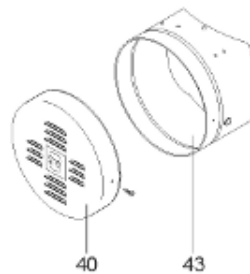

*Pièces de rechange*

18/03/2024

<i>Produit</i>	397912 - STYX PERFO 2000 M0 15KW _ TOLE
<i>Modèle</i>	> 300L STEATITE & BLINDEE
<i>Marque</i>	STYX
<i>Date</i>	01/10/2012

Table		PERFO. - MULTPUISSANCE - ABOND. - BAI							
Rep.	Référence	ALIAS	Désignation	Remplacé par	Date début	Date fin	Multiple de vente	Tarif Public Unitaire HT	
1	816122		RESISTANCE BLINDEE 30000W 380V	60003327			1	€ 146,03	
2	336204		BRIDE 110 SUP.				1	€ 103,78	
3	61400305		THERMOSTAT GBE (Pochette)				1	€ 114,15	
13	341284		CABLAGE PERFO 15-30 KW				1	€ 95,15	
16	336201		CONTRE BRIDE D.110				1	€ 63,27	
23	319513		ANODE D:21 L:997				1	€ 106,07	
26	341277		BORNIER DE CONNEXION CABLE				1	€ 179,40	
30	918061		VIS M 10-32 TETE CARREE				1	€ 7,05	
31	918041		ECROU M 10				1	€ 3,84	
33	290139		JOINT DE BRIDE D.110 6 TROUS				1	€ 17,32	
40	337521		CAPOT				1	€ 117,26	
43	337557		MANCHETTE				1	€ 145,71	