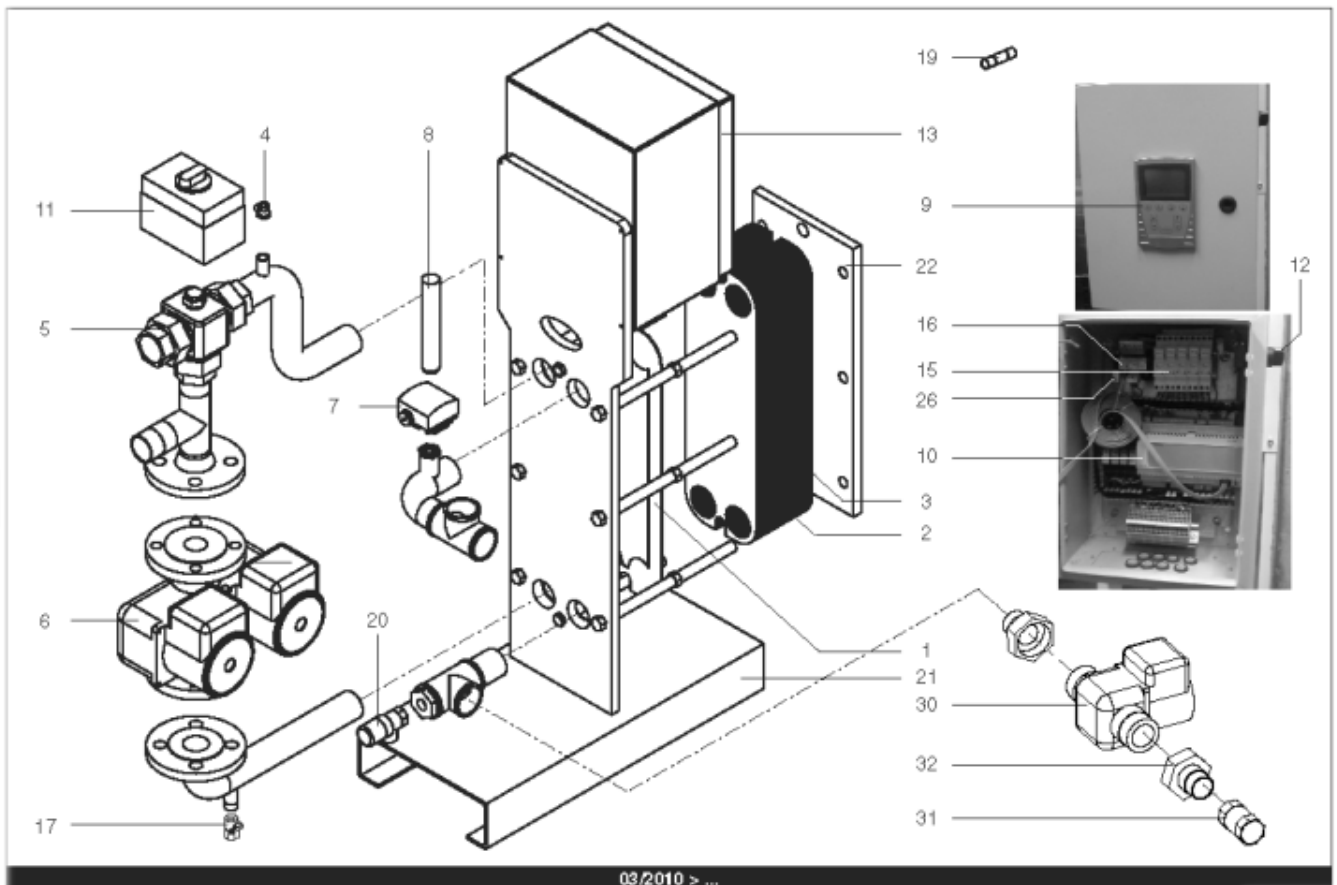

Pièces de rechange

16/04/2024

<i>Produit</i>	3080018 - Hydra 170 ID
<i>Modèle</i>	HYDRA
<i>Marque</i>	STYX
<i>Date</i>	21/06/2012

Table		HYDRA 01/2005 > ...							
Rep.	Référence	ALIAS	Désignation	Remplacé par	Date début	Date fin	Multiple de vente	Tarif Public Unitaire HT	
1	61400975		PLAQUE INOX 4 OUVERTURES 45.5X14.2 cm				1	€ 369,15	
2	61400974		PLAQUE INOX INTERMEDIAIRE 45.5X14.2 cm				1	€ 431,03	
3	61400976		PLAQUE INOX PLEINE 45.5X14.2 cm				1	€ 376,30	
5	61400981		VANNE 3 VOIES LAITON DN32 11/4 (ESBE)			03/10	1	€ 341,88	
5	60001184		VANNE 3 VOIES LAITON PN10 VXG32		03/10		1	€ 337,74	
6	61400979		POMPE DOUBLE DE 70 > 210KW				1	€ 1 896,07	
11	61400983		SERVOMOTEUR REGULATEUR (ESBE)			03/10	1	€ 2 790,57	
11	60001185		SERVOMOTEUR REGULATEUR SQS659	60003252	03/10		1	€ 787,03	
13	60001186		COFFRET ELECTRIQUE 240V (SIEMENS)		03/10		1	€ 3 346,26	
13	61400973		COFFRET ELECTRIQUE 240V HYDRA 1			03/10	1	€ 1 625,96	
14	61400982		COUDE UNION PRIMAIRE				1	€ 173,08	
15	60001193		PORTE FUSIBLE				1	€ 26,78	
16	60001655		TRANSFORMATEUR 220/24V 25VA				1	€ 212,56	
19	60001656		FUSIBLE 1A 10X38 AM				1	€ 8,58	
19	60001657		FUSIBLE 2A gG 10X38				1	€ 8,58	
19	60001658		FUSIBLE 500mA 5X20				1	€ 7,86	
20	61400984		SOUPAPE DE SECURITE 7 BARS				1	€ 165,12	
21	61400988		SUPPORT GAUCHE				1	€ 1 107,89	
22	61400989		SUPPORT DROIT				1	€ 192,92	
23	60000479		BOUTON POUSSOIR				1	€ 41,77	
24	60000480		VOYANT ROUGE				1	€ 68,61	
25	60000481		VOYANT VERT				1	€ 67,26	
26	60001659		RELAIS RCL 424730 220V 2RT				1	€ 23,38	