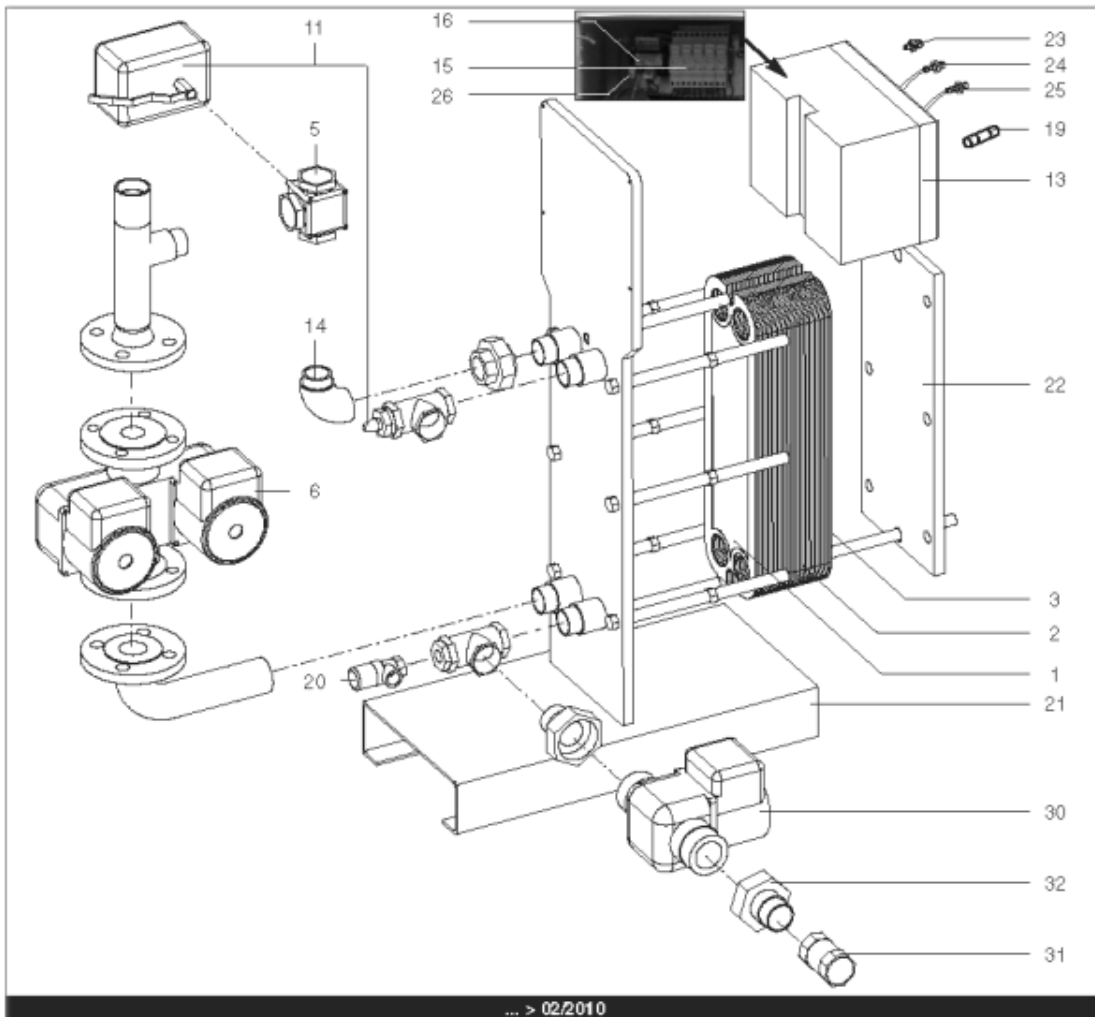

Pièces de rechange

16/04/2024

<i>Produit</i>	3080018 - Hydra 170 ID
<i>Modèle</i>	HYDRA
<i>Marque</i>	STYX
<i>Date</i>	21/06/2012

Table		HYDRA 01/2005 > ...							
Rep.	Référence	ALIAS	Désignation	Remplacé par	Date début	Date fin	Multiple de vente	Tarif Public Unitaire HT	
1	61400975		PLAQUE INOX 4 OUVERTURES 45.5X14.2 cm				1	€ 369,15	
2	61400974		PLAQUE INOX INTERMEDIAIRE 45.5X14.2 cm				1	€ 431,03	
3	61400976		PLAQUE INOX PLEINE 45.5X14.2 cm				1	€ 376,30	
5	61400981		VANNE 3 VOIES LAITON DN32 11/4 (ESBE)			03/10	1	€ 341,88	
5	60001184		VANNE 3 VOIES LAITON PN10 VXG32		03/10		1	€ 337,74	
6	61400979		POMPE DOUBLE DE 70 > 210KW				1	€ 1 896,07	
11	61400983		SERVOMOTEUR REGULATEUR (ESBE)			03/10	1	€ 2 790,57	
11	60001185		SERVOMOTEUR REGULATEUR SQS659	60003252	03/10		1	€ 787,03	
13	60001186		COFFRET ELECTRIQUE 240V (SIEMENS)		03/10		1	€ 3 346,26	
13	61400973		COFFRET ELECTRIQUE 240V HYDRA 1			03/10	1	€ 1 625,96	
14	61400982		COUDE UNION PRIMAIRE				1	€ 173,08	
15	60001193		PORTE FUSIBLE				1	€ 26,78	
16	60001655		TRANSFORMATEUR 220/24V 25VA				1	€ 212,56	
19	60001656		FUSIBLE 1A 10X38 AM				1	€ 8,58	
19	60001657		FUSIBLE 2A gG 10X38				1	€ 8,58	
19	60001658		FUSIBLE 500mA 5X20				1	€ 7,86	
20	61400984		SOUPAPE DE SECURITE 7 BARS				1	€ 165,12	
21	61400988		SUPPORT GAUCHE				1	€ 1 107,89	
22	61400989		SUPPORT DROIT				1	€ 192,92	
23	60000479		BOUTON POUSSOIR				1	€ 41,77	
24	60000480		VOYANT ROUGE				1	€ 68,61	
25	60000481		VOYANT VERT				1	€ 67,26	
26	60001659		RELAIS RCL 424730 220V 2RT				1	€ 23,38	