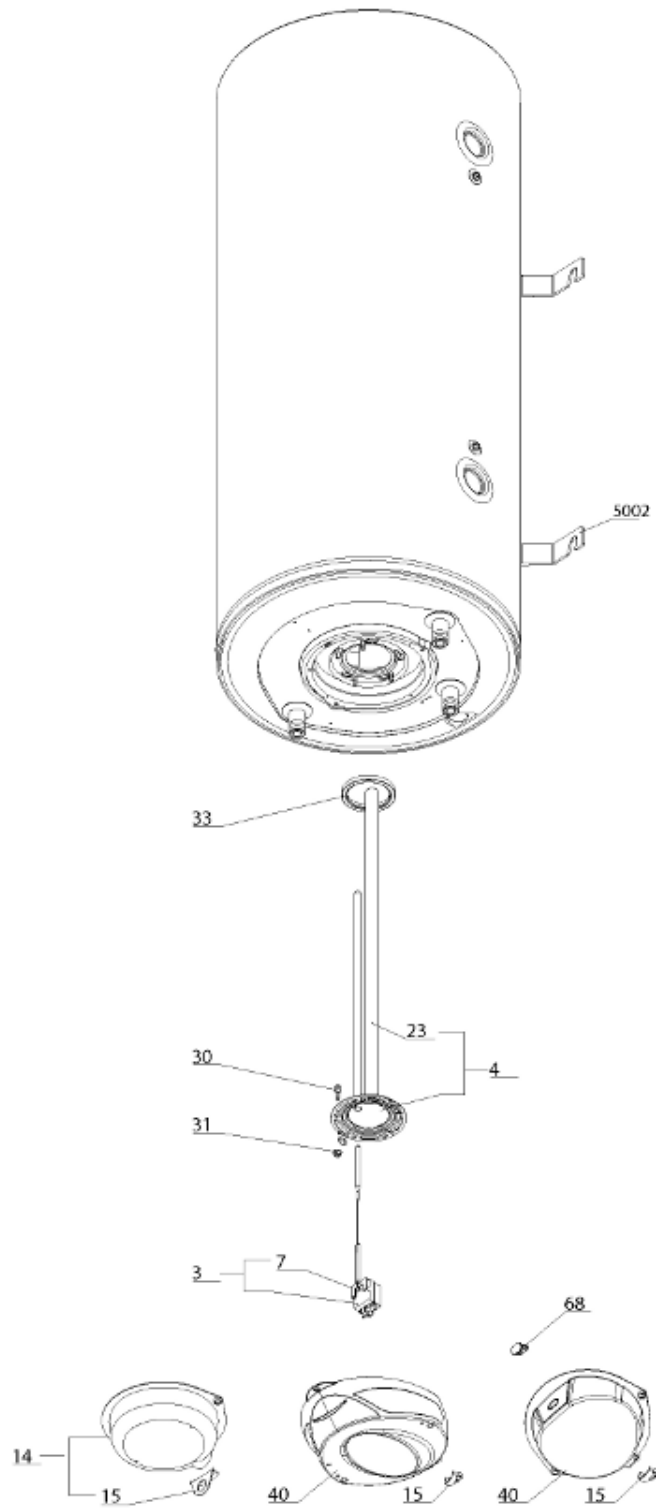

Pièces de rechange

20/03/2024

<i>Produit</i>	006833 - STYX BDR 100
<i>Modèle</i>	BDR
<i>Marque</i>	STYX
<i>Date</i>	28/11/2017

Table		BDR							
<i>Rep.</i>	<i>Référence</i>	<i>ALIAS</i>	<i>Désignation</i>	<i>Remplacé par</i>	<i>Date début</i>	<i>Date fin</i>	<i>Multiple de vente</i>	<i>Tarif Public Unitaire HT</i>	
3	65108539		THERMOSTAT INVERSEUR				1	€ 46,12	
4	65103322		BRIDE		02/09	03/13	1	€ 45,73	
4	65103184		EMBASE + PORTE ANODE + GAINÉ			02/09	1	€ 37,47	
7	65108540		SUPPORT THERMOSTAT				1	€ 5,72	
14	220283		CAPOT			01/08	1		
14	65106536		CAPOT		01/08	03/13	1	€ 24,68	
23	993207-01		ANODE D:21,3 L:550 M5-M8*				1	€ 27,65	
30	570316		VIS M8X20			03/13	20	€ 4,47	
31	570127		ECROU M8*14*8			03/13	5	€ 7,64	
33	65108538		JOINT BRIDE		02/09	03/13	1	€ 6,45	
33	290173		JOINT BRIDE (D.75)			02/09	1	€ 4,60	