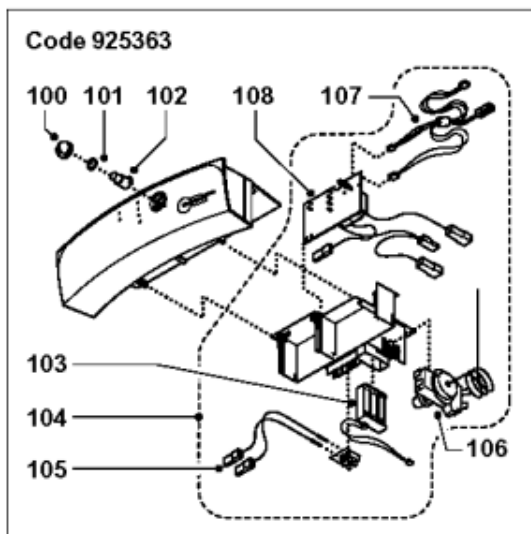

Pièces de rechange

23/04/2024

<i>Produit</i>	893017 - top line 100 styx
<i>Modèle</i>	100L VERTICAL RESISTANCE A SEC
<i>Marque</i>	STYX
<i>Date</i>	11/04/2003

Table		TOP LINE 75/100 STYX							
Rep.	Référence	ALIAS	Désignation	Remplacé par	Date début	Date fin	Multiple de vente	Tarif Public Unitaire HT	
1	924001		JOINT BRIDE Ø 75 - 5 TROUS	60003308			1	€ 10,21	
2	925365		SONDE ELECTRONIQUE 100L				1	€ 52,60	
3	923158		EMBASE D.75 + ANODE				1		
4	918001		VIS M8X25				1	€ 1,86	
5	918004		ECROU FIXATION EMBASE M8				1	€ 4,18	
6	819307		RESISTANCE A SEC 2000W 230V D.40 L.47	819306-01			1	€ 92,86	
7	918095		VIS M 5-10				1	€ 0,52	
8	925363		FACE AVANT PRECABLEE				1	€ 244,62	
9	926331		CAPOT				1	€ 17,64	
10	918120		VIS SW 4X18.5				1		
11	926195		RACCORDS DIELECTRI. 3/4-75 A 300L KIT	65118634			1	€ 15,43	
13	926071		SUPPORT PRESSE ETOUPE MONTE				1	€ 31,86	
14	993161		APPUI MURAL PLASTIC				1	€ 5,90	
15	570343		CAPUCHON D.10 POUR VIS				1		
16	918119		VIS D: 4-60				1		
17	912010		PATTE MURALE				1	€ 24,08	
100	926343		BOUTON DE REGLAGE				1		
101	935354		JOINT O RING EPDM 9X1,5				1		
102	926344		AXE POTENTIOMETRE				1		
103	925340		BATTERIE 3X1,2V 1300 MAH	65101723			1	€ 68,56	
104	935348		CABLAGE COMPLET				1	€ 189,18	
106	921053		THERMOSTAT SECURITE A BULBE				1	€ 42,20	
107	935350		KIT CABLAGE SONDE-ANODE				1		
108	925347		CIRCUIT IMPRIME /				1	€ 181,27	