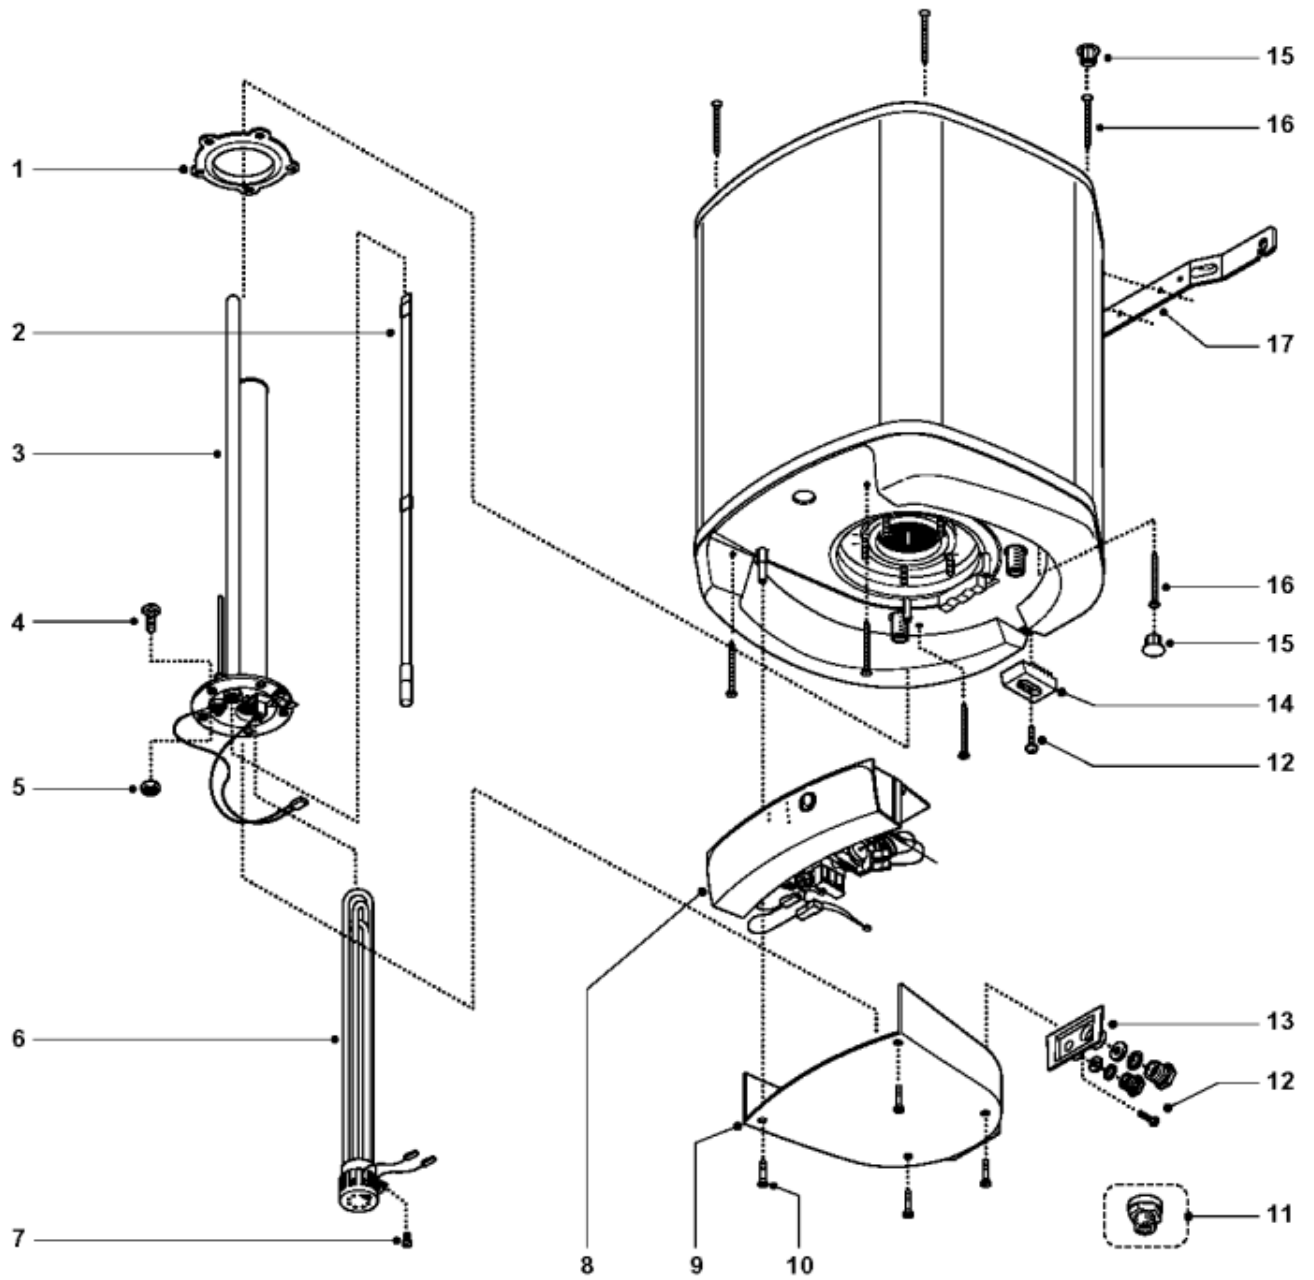

Pièces de rechange

23/04/2024

<i>Produit</i>	893017 - top line 100 styx
<i>Modèle</i>	100L VERTICAL RESISTANCE A SEC
<i>Marque</i>	STYX
<i>Date</i>	11/04/2003

Table		TOP LINE 75/100 STYX							
Rep.	Référence	ALIAS	Désignation	Remplacé par	Date début	Date fin	Multiple de vente	Tarif Public Unitaire HT	
1	924001		JOINT BRIDE Ø 75 - 5 TROUS	60003308			1	€ 10,21	
2	925365		SONDE ELECTRONIQUE 100L				1	€ 52,60	
3	923158		EMBASE D.75 + ANODE				1		
4	918001		VIS M8X25				1	€ 1,86	
5	918004		ECROU FIXATION EMBASE M8				1	€ 4,18	
6	819307		RESISTANCE A SEC 2000W 230V D.40 L.47	819306-01			1	€ 92,86	
7	918095		VIS M 5-10				1	€ 0,52	
8	925363		FACE AVANT PRECABLEE				1	€ 244,62	
9	926331		CAPOT				1	€ 17,64	
10	918120		VIS SW 4X18.5				1		
11	926195		RACCORDS DIELECTRI. 3/4-75 A 300L KIT	65118634			1	€ 15,43	
13	926071		SUPPORT PRESSE ETOUPE MONTE				1	€ 31,86	
14	993161		APPUI MURAL PLASTIC				1	€ 5,90	
15	570343		CAPUCHON D.10 POUR VIS				1		
16	918119		VIS D: 4-60				1		
17	912010		PATTE MURALE				1	€ 24,08	
100	926343		BOUTON DE REGLAGE				1		
101	935354		JOINT O RING EPDM 9X1,5				1		
102	926344		AXE POTENTIOMETRE				1		
103	925340		BATTERIE 3X1,2V 1300 MAH	65101723			1	€ 68,56	
104	935348		CABLAGE COMPLET				1	€ 189,18	
106	921053		THERMOSTAT SECURITE A BULBE				1	€ 42,20	
107	935350		KIT CABLAGE SONDE-ANODE				1		
108	925347		CIRCUIT IMPRIME /				1	€ 181,27	