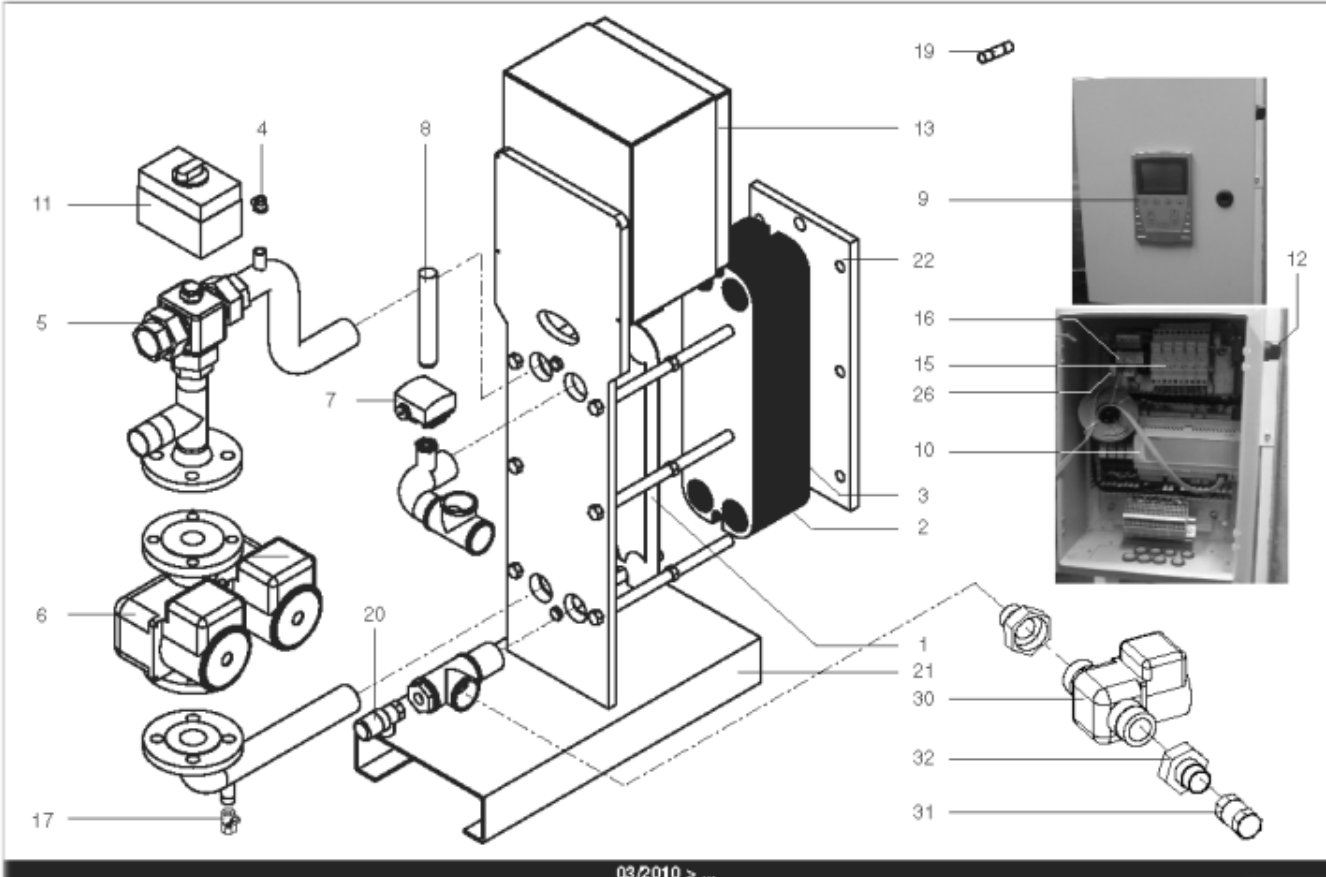

Pièces de rechange

18/04/2024

<i>Produit</i>	3083037 - HYDRA B 360 IS
<i>Modèle</i>	HYDRA
<i>Marque</i>	STYX
<i>Date</i>	21/06/2012

Table		HYDRA 01/2005 > ...							
Rep.	Référence	ALIAS	Désignation	Remplacé par	Date début	Date fin	Multiple de vente	Tarif Public Unitaire HT	
1	61400975		PLAQUE INOX 4 OUVERTURES 45.5X14.2 cm				1	€ 369,15	
2	61400974		PLAQUE INOX INTERMEDIAIRE 45.5X14.2 cm				1	€ 431,03	
3	61400976		PLAQUE INOX PLEINE 45.5X14.2 cm				1	€ 376,30	
4	60001187		PURGEUR A POINTEAU (12/17)				1	€ 7,65	
5	60001184		VANNE 3 VOIES LAITON PN10 VXG32		03/10		1	€ 337,74	
6	61400978		POMPE SIMPLE DE 250 > 600KW				1	€ 1 862,82	
7	60001188		SONDE APPLIQUE				1	€ 129,13	
8	60001189		THERMOMETRE				1	€ 75,47	
9	60001190		BOITIER DE COMMANDE SIEMENS				1	€ 1 469,38	
10	60001191		REGULATEUR SAPHIR 21E/S				1	€ 1 581,78	
11	60001185		SERVOMOTEUR REGULATEUR SQS659	60003252	03/10		1	€ 787,03	
12	60001192		BOUTON NOIR				1	€ 32,12	
13	60001186		COFFRET ELECTRIQUE 240V (SIEMENS)		03/10		1	€ 3 346,26	
14	61400982		COUDE UNION PRIMAIRE				1	€ 173,08	
15	60001193		PORTE FUSIBLE				1	€ 26,78	
16	60001655		TRANSFORMATEUR 220/24V 25VA				1	€ 212,56	
17	60001660		ROBINET EAU BS D:8/13 MANETTE PAPILLON				1	€ 10,52	
19	60001656		FUSIBLE 1A 10X38 AM				1	€ 8,58	
19	60001657		FUSIBLE 2A gG 10X38				1	€ 8,58	
19	60001658		FUSIBLE 500mA 5X20				1	€ 7,86	
20	61400984		SOUPAPE DE SECURITE 7 BARS				1	€ 165,12	
21	61400988		SUPPORT GAUCHE				1	€ 1 107,89	
22	61400989		SUPPORT DROIT				1	€ 192,92	
23	60000479		BOUTON POUSSOIR				1	€ 41,77	
24	60000480		VOYANT ROUGE				1	€ 68,61	
25	60000481		VOYANT VERT				1	€ 67,26	
26	60001659		RELAIS RCL 424730 220V 2RT				1	€ 23,38	