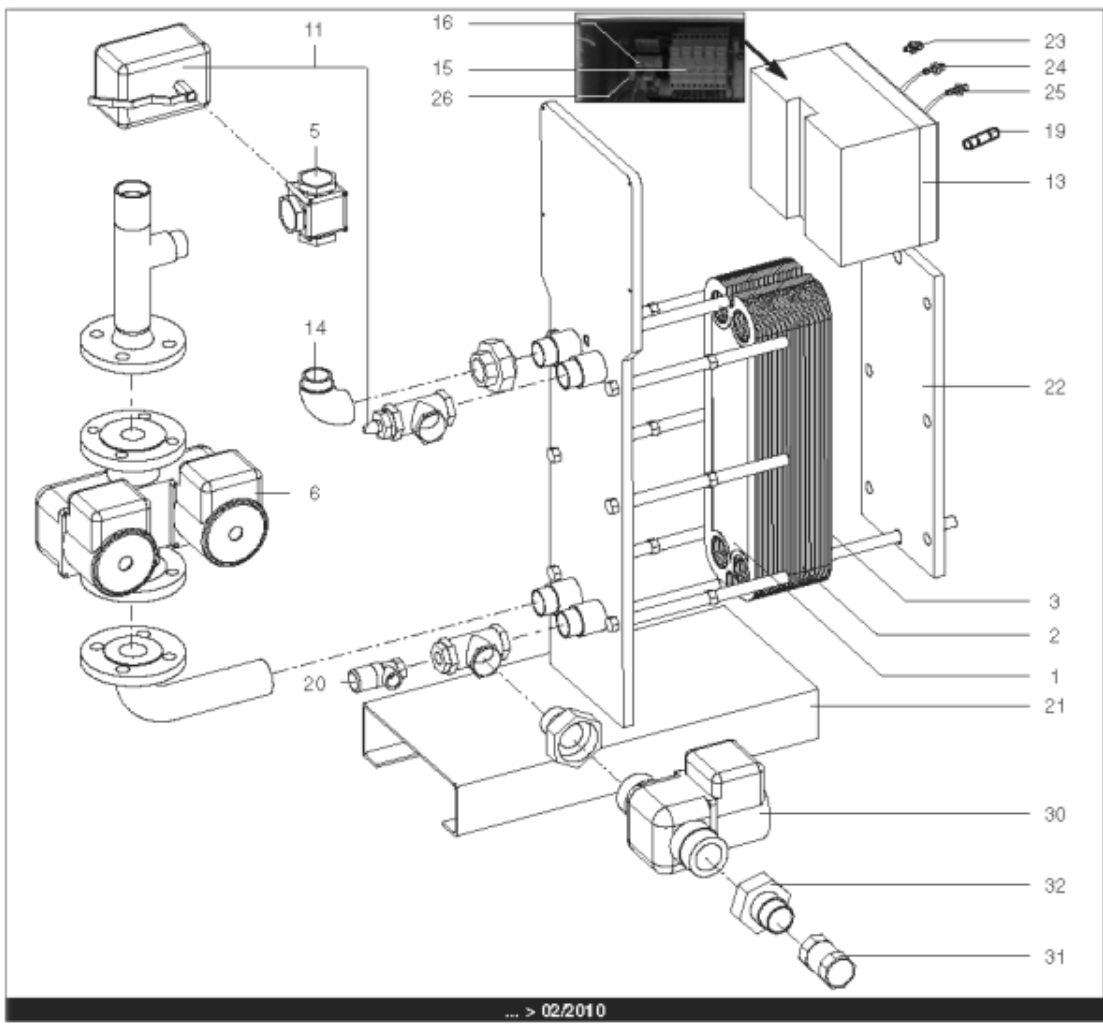

Pièces de rechange

18/04/2024

<i>Produit</i>	3083037 - HYDRA B 360 IS
<i>Modèle</i>	HYDRA
<i>Marque</i>	STYX
<i>Date</i>	21/06/2012

Table		HYDRA 01/2005 > ...							
Rep.	Référence	ALIAS	Désignation	Remplacé par	Date début	Date fin	Multiple de vente	Tarif Public Unitaire HT	
1	61400975		PLAQUE INOX 4 OUVERTURES 45.5X14.2 cm				1	€ 369,15	
2	61400974		PLAQUE INOX INTERMEDIAIRE 45.5X14.2 cm				1	€ 431,03	
3	61400976		PLAQUE INOX PLEINE 45.5X14.2 cm				1	€ 376,30	
4	60001187		PURGEUR A POINTEAU (12/17)				1	€ 7,65	
5	60001184		VANNE 3 VOIES LAITON PN10 VXG32		03/10		1	€ 337,74	
6	61400978		POMPE SIMPLE DE 250 > 600KW				1	€ 1 862,82	
7	60001188		SONDE APPLIQUE				1	€ 129,13	
8	60001189		THERMOMETRE				1	€ 75,47	
9	60001190		BOITIER DE COMMANDE SIEMENS				1	€ 1 469,38	
10	60001191		REGULATEUR SAPHIR 21E/S				1	€ 1 581,78	
11	60001185		SERVOMOTEUR REGULATEUR SQS659	60003252	03/10		1	€ 787,03	
12	60001192		BOUTON NOIR				1	€ 32,12	
13	60001186		COFFRET ELECTRIQUE 240V (SIEMENS)		03/10		1	€ 3 346,26	
14	61400982		COUDE UNION PRIMAIRE				1	€ 173,08	
15	60001193		PORTE FUSIBLE				1	€ 26,78	
16	60001655		TRANSFORMATEUR 220/24V 25VA				1	€ 212,56	
17	60001660		ROBINET EAU BS D:8/13 MANETTE PAPILLON				1	€ 10,52	
19	60001656		FUSIBLE 1A 10X38 AM				1	€ 8,58	
19	60001657		FUSIBLE 2A gG 10X38				1	€ 8,58	
19	60001658		FUSIBLE 500mA 5X20				1	€ 7,86	
20	61400984		SOUPAPE DE SECURITE 7 BARS				1	€ 165,12	
21	61400988		SUPPORT GAUCHE				1	€ 1 107,89	
22	61400989		SUPPORT DROIT				1	€ 192,92	
23	60000479		BOUTON POUSSOIR				1	€ 41,77	
24	60000480		VOYANT ROUGE				1	€ 68,61	
25	60000481		VOYANT VERT				1	€ 67,26	
26	60001659		RELAIS RCL 424730 220V 2RT				1	€ 23,38	