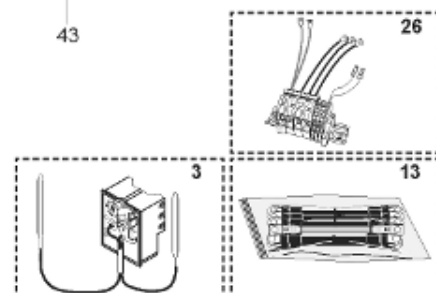

Pièces de rechange

06/03/2024

<i>Produit</i>	397975 - ABONDANCE 2000 M1
<i>Modèle</i>	> 300L STEATITE & BLINDEE
<i>Marque</i>	STYX
<i>Date</i>	01/10/2012

Table		PERFO. - MULTPUISSANCE - ABOND. - BAI							
Rep.	Référence	ALIAS	Désignation	Remplacé par	Date début	Date fin	Multiple de vente	Tarif Public Unitaire HT	
2	336204		BRIDE 110 SUP.				1	€ 103,78	
4	923150		EMBASE D.110 AVEUGLE				1	€ 19,31	
23	319513		ANODE D:21 L:997				1	€ 106,07	
30	918061		VIS M 10-32 TETE CARREE				1	€ 7,05	
31	918041		ECROU M 10				1	€ 3,84	
32	343356		JOINT TRAPPE VISITE A 6 TROUS				1	€ 19,20	
33	290139		JOINT DE BRIDE D.110 6 TROUS				1	€ 17,32	
40	342068		ENJOLIVEUR DE TRAPPE				1	€ 43,35	
5007	60002079		JAQUETTE M1 - 2000L (44302400)				1	€ 999,76	