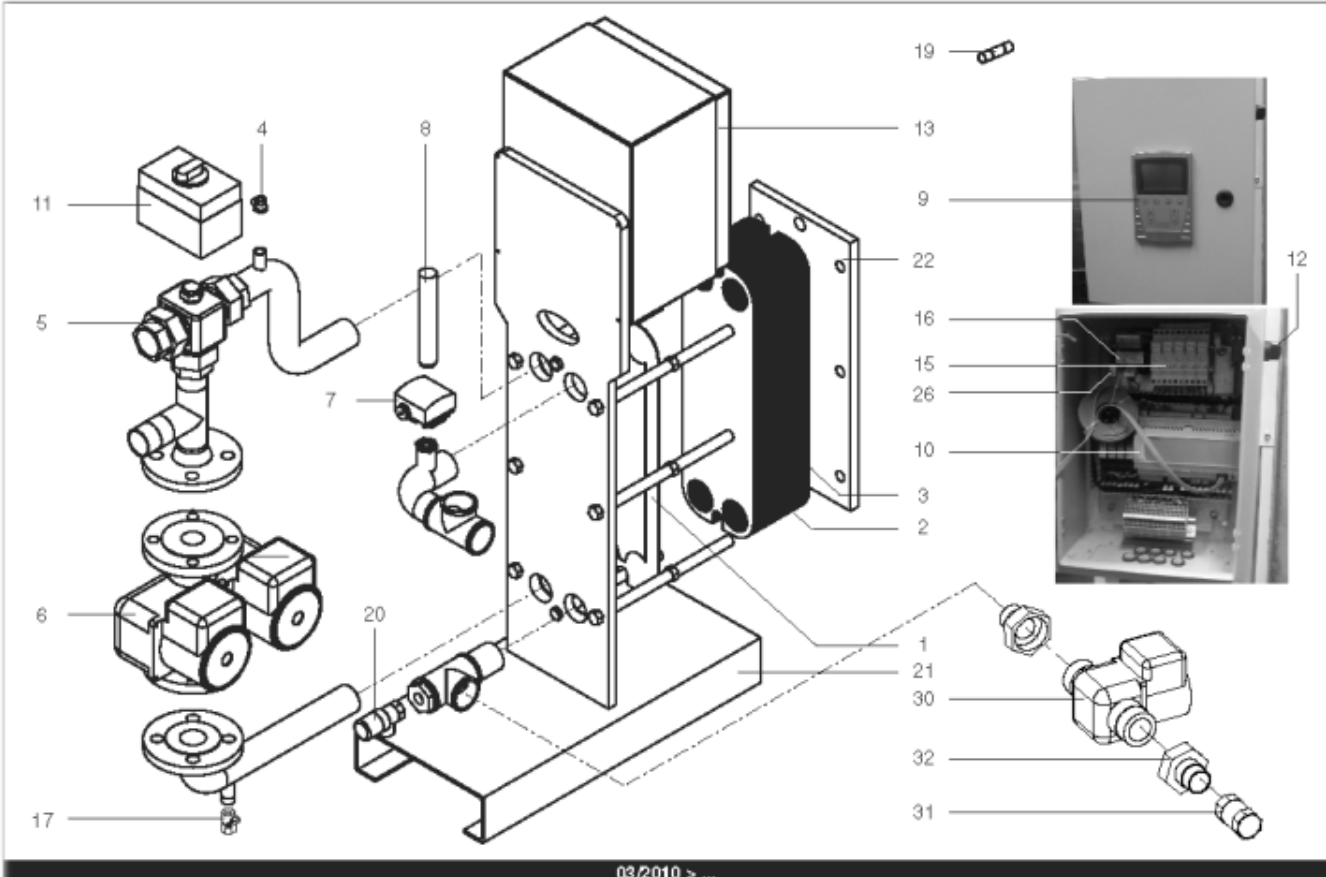

Pièces de rechange

18/04/2024

<i>Produit</i>	3083042 - HYDRA B 70 ID
<i>Modèle</i>	HYDRA
<i>Marque</i>	STYX
<i>Date</i>	21/06/2012

Table		HYDRA 01/2005 > ...							
Rep.	Référence	ALIAS	Désignation	Remplacé par	Date début	Date fin	Multiple de vente	Tarif Public Unitaire HT	
1	61400975		PLAQUE INOX 4 OUVERTURES 45.5X14.2 cm				1	€ 369,15	
2	61400974		PLAQUE INOX INTERMEDIAIRE 45.5X14.2 cm				1	€ 431,03	
3	61400976		PLAQUE INOX PLEINE 45.5X14.2 cm				1	€ 376,30	
4	60001187		PURGEUR A POINTEAU (12/17)				1	€ 7,65	
5	60001184		VANNE 3 VOIES LAITON PN10 VXG32		03/10		1	€ 337,74	
6	61400979		POMPE DOUBLE DE 70 > 210KW				1	€ 1 896,07	
7	60001188		SONDE APPLIQUE				1	€ 129,13	
8	60001189		THERMOMETRE				1	€ 75,47	
9	60001190		BOITIER DE COMMANDE SIEMENS				1	€ 1 469,38	
10	60001191		REGULATEUR SAPHIR 21E/S				1	€ 1 581,78	
11	60001185		SERVOMOTEUR REGULATEUR SQS659	60003252	03/10		1	€ 787,03	
12	60001192		BOUTON NOIR				1	€ 32,12	
13	60001186		COFFRET ELECTRIQUE 240V (SIEMENS)		03/10		1	€ 3 346,26	
14	61400982		COUDE UNION PRIMAIRE				1	€ 173,08	
15	60001193		PORTE FUSIBLE				1	€ 26,78	
16	60001655		TRANSFORMATEUR 220/24V 25VA				1	€ 212,56	
17	60001660		ROBINET EAU BS D:8/13 MANETTE PAPILLON				1	€ 10,52	
19	60001656		FUSIBLE 1A 10X38 AM				1	€ 8,58	
19	60001657		FUSIBLE 2A gG 10X38				1	€ 8,58	
19	60001658		FUSIBLE 500mA 5X20				1	€ 7,86	
20	61400984		SOUPAPE DE SECURITE 7 BARS				1	€ 165,12	
21	61400988		SUPPORT GAUCHE				1	€ 1 107,89	
22	61400989		SUPPORT DROIT				1	€ 192,92	
23	60000479		BOUTON POUSSOIR				1	€ 41,77	
24	60000480		VOYANT ROUGE				1	€ 68,61	
25	60000481		VOYANT VERT				1	€ 67,26	
26	60001659		RELAIS RCL 424730 220V 2RT				1	€ 23,38	