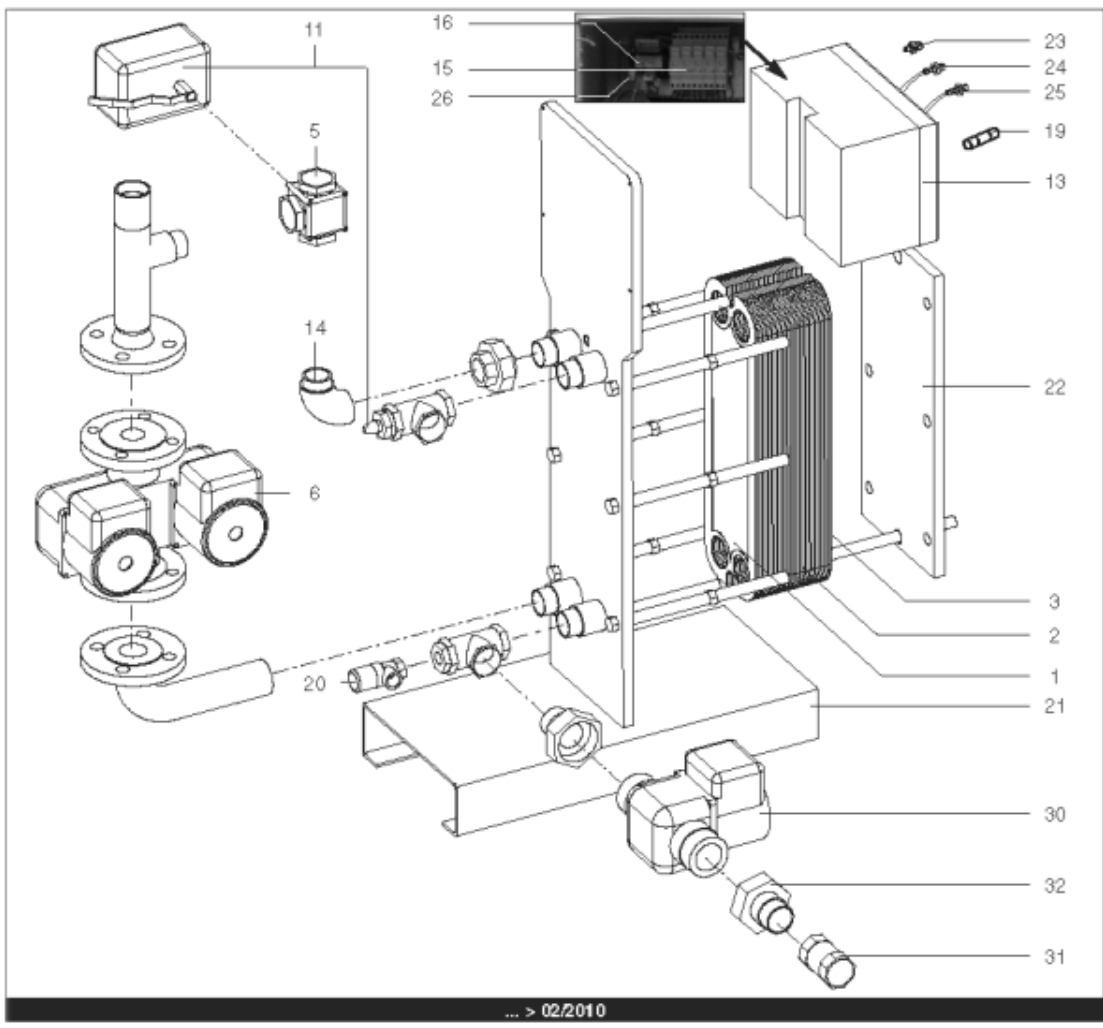

Pièces de rechange

18/04/2024

<i>Produit</i>	3083042 - HYDRA B 70 ID
<i>Modèle</i>	HYDRA
<i>Marque</i>	STYX
<i>Date</i>	21/06/2012

Table		HYDRA 01/2005 > ...							
Rep.	Référence	ALIAS	Désignation	Remplacé par	Date début	Date fin	Multiple de vente	Tarif Public Unitaire HT	
1	61400975		PLAQUE INOX 4 OUVERTURES 45.5X14.2 cm				1	€ 369,15	
2	61400974		PLAQUE INOX INTERMEDIAIRE 45.5X14.2 cm				1	€ 431,03	
3	61400976		PLAQUE INOX PLEINE 45.5X14.2 cm				1	€ 376,30	
4	60001187		PURGEUR A POINTEAU (12/17)				1	€ 7,65	
5	60001184		VANNE 3 VOIES LAITON PN10 VXG32		03/10		1	€ 337,74	
6	61400979		POMPE DOUBLE DE 70 > 210KW				1	€ 1 896,07	
7	60001188		SONDE APPLIQUE				1	€ 129,13	
8	60001189		THERMOMETRE				1	€ 75,47	
9	60001190		BOITIER DE COMMANDE SIEMENS				1	€ 1 469,38	
10	60001191		REGULATEUR SAPHIR 21E/S				1	€ 1 581,78	
11	60001185		SERVOMOTEUR REGULATEUR SQS659	60003252	03/10		1	€ 787,03	
12	60001192		BOUTON NOIR				1	€ 32,12	
13	60001186		COFFRET ELECTRIQUE 240V (SIEMENS)		03/10		1	€ 3 346,26	
14	61400982		COUDE UNION PRIMAIRE				1	€ 173,08	
15	60001193		PORTE FUSIBLE				1	€ 26,78	
16	60001655		TRANSFORMATEUR 220/24V 25VA				1	€ 212,56	
17	60001660		ROBINET EAU BS D:8/13 MANETTE PAPILLON				1	€ 10,52	
19	60001656		FUSIBLE 1A 10X38 AM				1	€ 8,58	
19	60001657		FUSIBLE 2A gG 10X38				1	€ 8,58	
19	60001658		FUSIBLE 500mA 5X20				1	€ 7,86	
20	61400984		SOUPAPE DE SECURITE 7 BARS				1	€ 165,12	
21	61400988		SUPPORT GAUCHE				1	€ 1 107,89	
22	61400989		SUPPORT DROIT				1	€ 192,92	
23	60000479		BOUTON POUSSOIR				1	€ 41,77	
24	60000480		VOYANT ROUGE				1	€ 68,61	
25	60000481		VOYANT VERT				1	€ 67,26	
26	60001659		RELAIS RCL 424730 220V 2RT				1	€ 23,38	