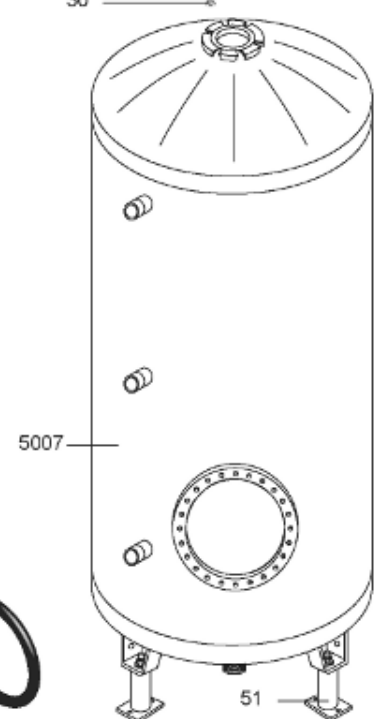

ABOND

Table		O'BIO							
Rep.	Référence	ALIAS	Désignation	Remplacé par	Date début	Date fin	Multiple de vente	Tarif Public Unitaire HT	
2	336204		BRIDE 110 SUP.				1	€ 103,78	
4	61400355		KIT CONTRE BRIDE D:486 ABOND.				1	€ 921,42	
7	338290		GAINÉ THERMOSTAT 1/2 L:350				1	€ 53,90	
28	61400367		VIS / CONTRE BRIDE D:486				1	€ 165,69	
30	918061		VIS M 10-32 TETE CARREE				1	€ 7,05	
31	918041		ECROU M 10				1	€ 3,84	
32	61400301		KIT JOINT PLAT ENS. D.486				1	€ 571,72	
33	924002		JOINT D'EMBASE D170X105X5 TK150 6 TR	00503319			1	€ 17,46	
34	61400351		KIT JOINT TORIQUE D:486				1	€ 150,69	
36	61400311		BOITIER ELECTRIQUE PROTECH/				1	€ 272,65	
37	340407		ANODE A COURANT GRAVE PROTECH				1	€ 32,52	
40	337957		CAPOT D:560				1	€ 115,42	
43	337967		MANCHETTE D.560 MM				1	€ 140,89	
51	60001572		PIED (1500-->3000L)				1	€ 293,58	
5007	60002109		JAQUETTE M0 - 3000L (343593)				1		