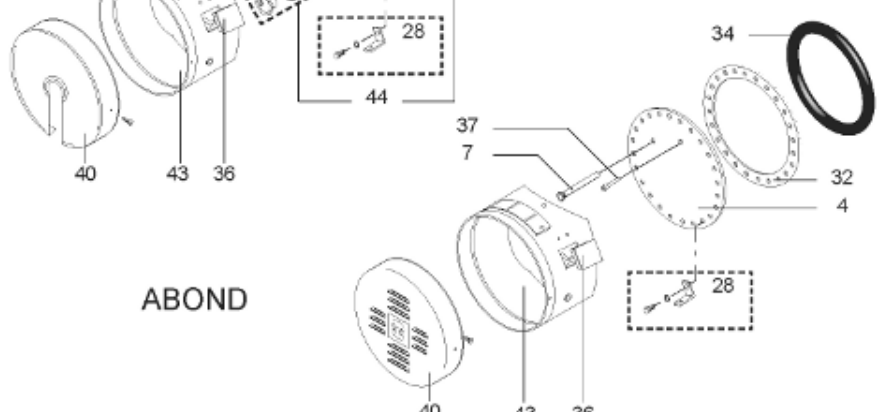

*Pièces de rechange*

13/03/2024

<i>Produit</i>	398509 - O'BIO STOCKAGE 3000 M0
<i>Modèle</i>	> 300L STEATITE & BLINDEE
<i>Marque</i>	STYX
<i>Date</i>	01/10/2012

PERFO+

PERFO

RECHAUFFEUR 1m<sup>2</sup>

RECHAUFFEUR 3m<sup>2</sup>

ABOND

Table		O'BIO							
Rep.	Référence	ALIAS	Désignation	Remplacé par	Date début	Date fin	Multiple de vente	Tarif Public Unitaire HT	
2	336204		BRIDE 110 SUP.				1	€ 103,78	
4	61400355		KIT CONTRE BRIDE D:486 ABOND.				1	€ 921,42	
7	338290		GAINÉ THERMOSTAT 1/2 L:350				1	€ 53,90	
28	61400367		VIS / CONTRE BRIDE D:486				1	€ 165,69	
30	918061		VIS M 10-32 TETE CARREE				1	€ 7,05	
31	918041		ECROU M 10				1	€ 3,84	
32	61400301		KIT JOINT PLAT ENS. D.486				1	€ 571,72	
33	924002		JOINT D'EMBASE D170X105X5 TK150 6 TR	00503319			1	€ 17,46	
34	61400351		KIT JOINT TORIQUE D:486				1	€ 150,69	
36	61400311		BOITIER ELECTRIQUE PROTECH/				1	€ 272,65	
37	340407		ANODE A COURANT GRAVE PROTECH				1	€ 32,52	
40	337957		CAPOT D:560				1	€ 115,42	
43	337967		MANCHETTE D.560 MM				1	€ 140,89	
51	60001572		PIED (1500-->3000L)				1	€ 293,58	
5007	60002109		JAQUETTE M0 - 3000L (343593)				1		