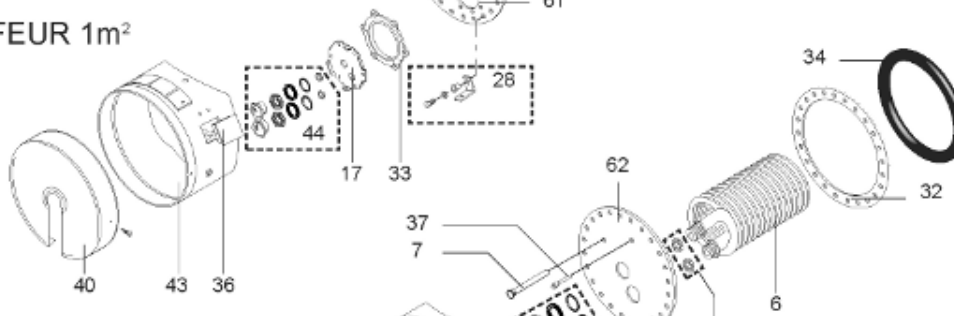

*Pièces de rechange*

13/03/2024

<i>Produit</i>	398509 - O'BIO STOCKAGE 3000 M0
<i>Modèle</i>	> 300L STEATITE & BLINDEE
<i>Marque</i>	STYX
<i>Date</i>	01/10/2012

PERFO+

PERFO

RECHAUFFEUR 1m<sup>2</sup>

RECHAUFFEUR 3m<sup>2</sup>

ABOND

Table		O'BIO							
Rep.	Référence	ALIAS	Désignation	Remplacé par	Date début	Date fin	Multiple de vente	Tarif Public Unitaire HT	
2	336204		BRIDE 110 SUP.				1	€ 103,78	
4	61400355		KIT CONTRE BRIDE D:486 ABOND.				1	€ 921,42	
7	338290		GAINÉ THERMOSTAT 1/2 L:350				1	€ 53,90	
28	61400367		VIS / CONTRE BRIDE D:486				1	€ 165,69	
30	918061		VIS M 10-32 TETE CARREE				1	€ 7,05	
31	918041		ECROU M 10				1	€ 3,84	
32	61400301		KIT JOINT PLAT ENS. D.486				1	€ 571,72	
33	924002		JOINT D'EMBASE D170X105X5 TK150 6 TR	00503319			1	€ 17,46	
34	61400351		KIT JOINT TORIQUE D:486				1	€ 150,69	
36	61400311		BOITIER ELECTRIQUE PROTECH/				1	€ 272,65	
37	340407		ANODE A COURANT GRAVE PROTECH				1	€ 32,52	
40	337957		CAPOT D:560				1	€ 115,42	
43	337967		MANCHETTE D.560 MM				1	€ 140,89	
51	60001572		PIED (1500-->3000L)				1	€ 293,58	
5007	60002109		JAQUETTE M0 - 3000L (343593)				1		