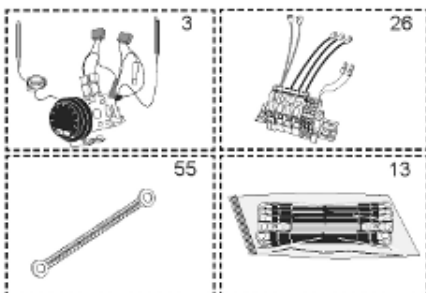

ABOND

Table		O'BIO							
Rep.	Référence	ALIAS	Désignation	Remplacé par	Date début	Date fin	Multiple de vente	Tarif Public Unitaire HT	
2	336204		BRIDE 110 SUP.				1	€ 103,78	
4	61400355		KIT CONTRE BRIDE D:486 ABOND.				1	€ 921,42	
7	338290		GAINÉ THERMOSTAT 1/2 L:350				1	€ 53,90	
28	61400367		VIS / CONTRE BRIDE D:486				1	€ 165,69	
30	918061		VIS M 10-32 TETE CARREE				1	€ 7,05	
31	918041		ECROU M 10				1	€ 3,84	
32	61400301		KIT JOINT PLAT ENS. D.486				1	€ 571,72	
33	924002		JOINT D'EMBASE D170X105X5 TK150 6 TR	00503319			1	€ 17,46	
34	61400351		KIT JOINT TORIQUE D:486				1	€ 150,69	
36	61400311		BOITIER ELECTRIQUE PROTECH/				1	€ 272,65	
37	340407		ANODE A COURANT GRAVE PROTECH				1	€ 32,52	
40	337957		CAPOT D:560				1	€ 115,42	
43	337967		MANCHETTE D.560 MM				1	€ 140,89	
51	60001572		PIED (1500-->3000L)				1	€ 293,58	
5007	60002109		JAQUETTE M0 - 3000L (343593)				1		