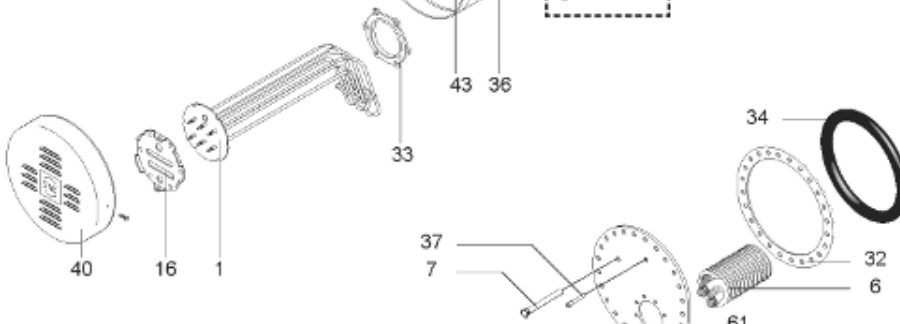

*Pièces de rechange*

13/03/2024

<i>Produit</i>	398509 - O'BIO STOCKAGE 3000 M0
<i>Modèle</i>	> 300L STEATITE & BLINDEE
<i>Marque</i>	STYX
<i>Date</i>	01/10/2012

PERFO+

PERFO

RECHAUFFEUR 1m<sup>2</sup>

RECHAUFFEUR 3m<sup>2</sup>

ABOND

Table		O'BIO							
Rep.	Référence	ALIAS	Désignation	Remplacé par	Date début	Date fin	Multiple de vente	Tarif Public Unitaire HT	
2	336204		BRIDE 110 SUP.				1	€ 103,78	
4	61400355		KIT CONTRE BRIDE D:486 ABOND.				1	€ 921,42	
7	338290		GAINÉ THERMOSTAT 1/2 L:350				1	€ 53,90	
28	61400367		VIS / CONTRE BRIDE D:486				1	€ 165,69	
30	918061		VIS M 10-32 TETE CARREE				1	€ 7,05	
31	918041		ECROU M 10				1	€ 3,84	
32	61400301		KIT JOINT PLAT ENS. D.486				1	€ 571,72	
33	924002		JOINT D'EMBASE D170X105X5 TK150 6 TR	00503319			1	€ 17,46	
34	61400351		KIT JOINT TORIQUE D:486				1	€ 150,69	
36	61400311		BOITIER ELECTRIQUE PROTECH/				1	€ 272,65	
37	340407		ANODE A COURANT GRAVE PROTECH				1	€ 32,52	
40	337957		CAPOT D:560				1	€ 115,42	
43	337967		MANCHETTE D.560 MM				1	€ 140,89	
51	60001572		PIED (1500-->3000L)				1	€ 293,58	
5007	60002109		JAQUETTE M0 - 3000L (343593)				1		