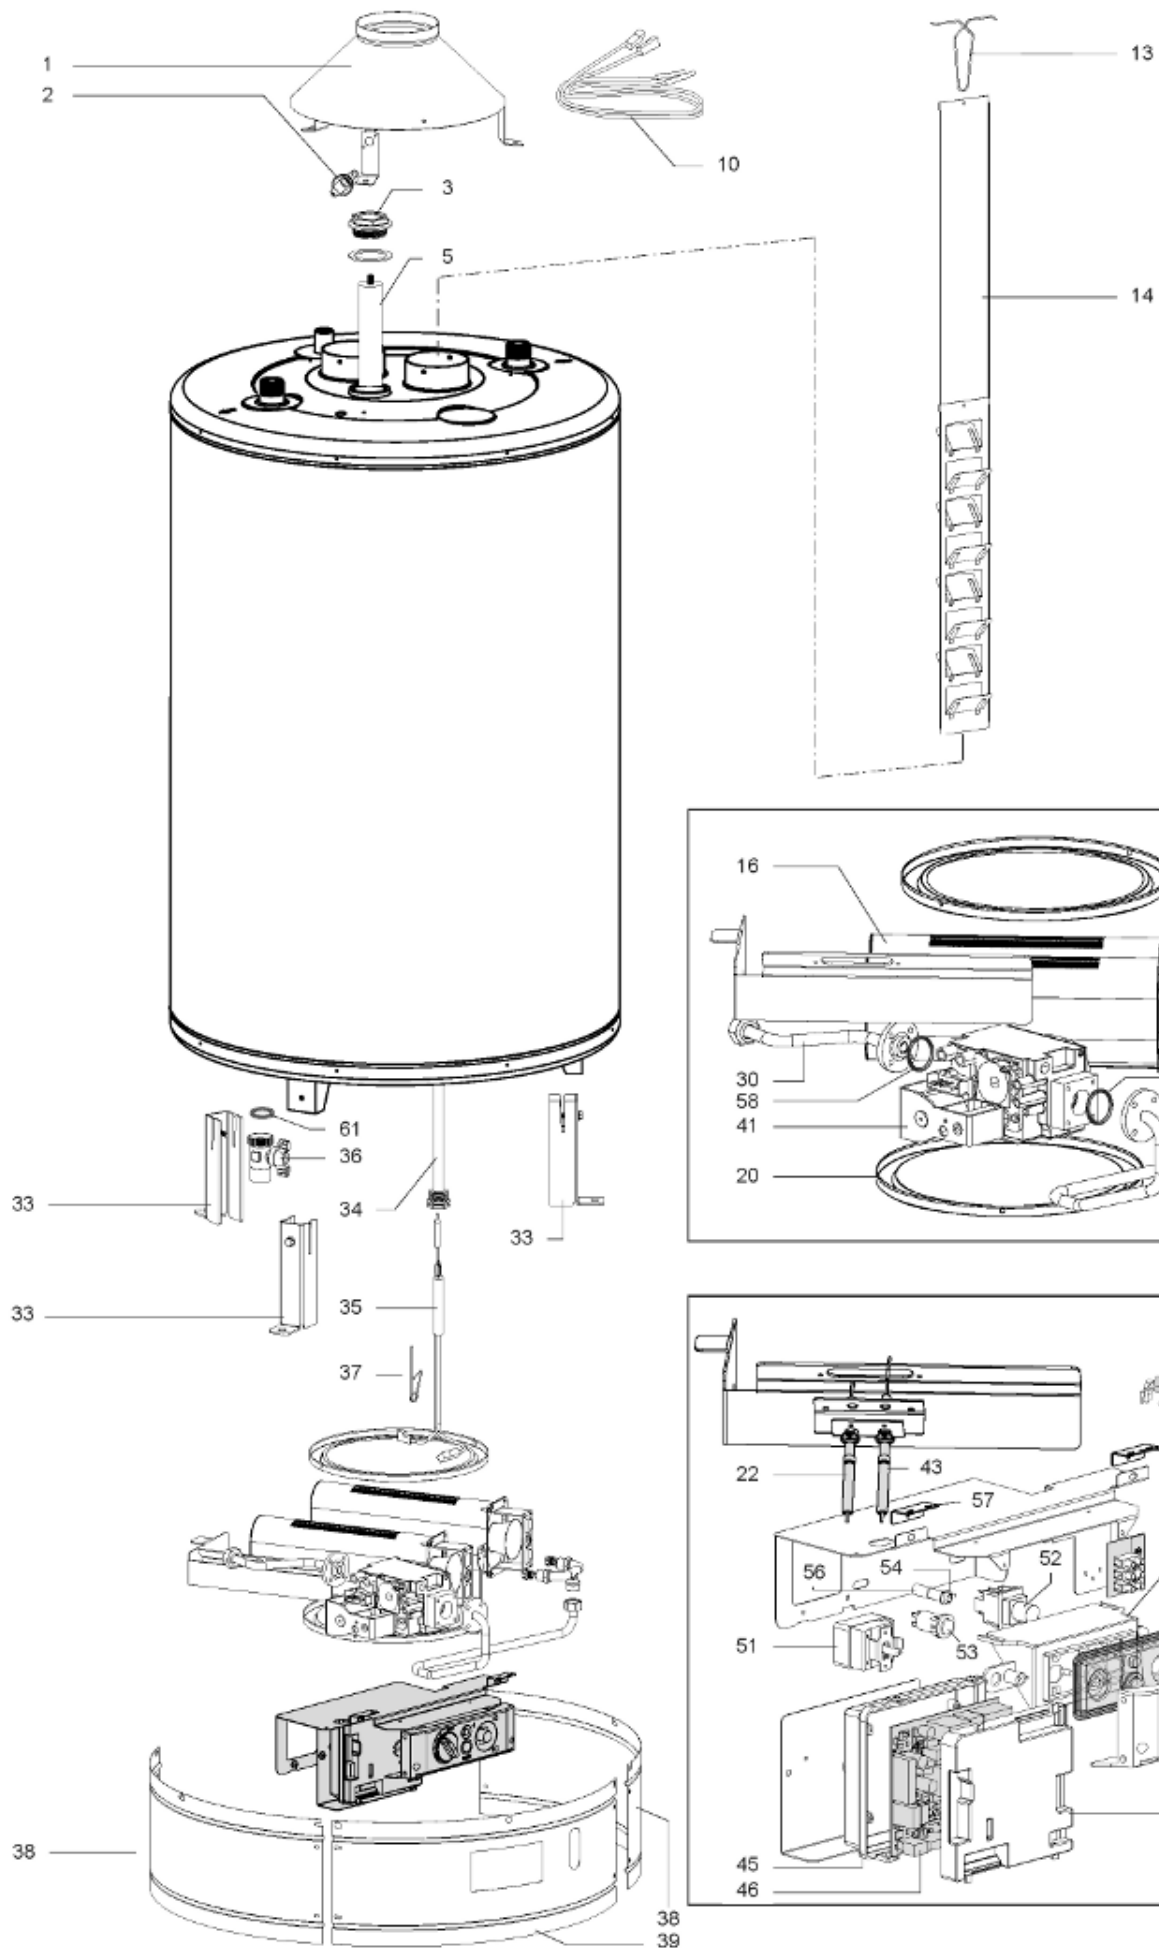

Pièces de rechange

22/04/2024

<i>Produit</i>	3211122 - TES-E X 300 STYX
<i>Modèle</i>	TES-E X
<i>Marque</i>	STYX
<i>Date</i>	06/03/2019

Table		TES-E X 300 STYX							
Rep.	Référence	ALIAS	Désignation	Remplacé par	Date début	Date fin	Multiple de vente	Tarif Public Unitaire HT	
1	65118008		ANTIREFOULEUR				1	€ 68,63	
2	65118005		SPOTT				1	€ 11,59	
3	65118018		BOUCHON D'ANODE				1	€ 11,24	
5	65118006		ANODE D.32 L=550 M8X13				1	€ 30,30	
10	65118708		CABLE SPOTT				1	€ 12,33	
13	290213		RESSORT SUPPORT CHICANE				1	€ 2,85	
14	65118011		CHICANE				1	€ 29,37	
16	65118007		BRULEUR PRINCIPAL				1	€ 54,39	
17	65117900		INJECTEUR BRU. PRINC. M8 D.1,50 GPL G31				1	€ 8,38	
17	289010		INJECTEUR BRULEUR PRINCIPAL GN G20				1	€ 8,30	
19	65118702		TUBE VALVE GAZ/BRULEUR				1		
20	335518		DEFLECTEUR RAMASSE GOUTTE				1	€ 10,47	
22	65118699		ELECTRODE ALLUMAGE				1		
30	65118701		TUBE D'ENTRÉE GAZ				1		
31	65102389		TABLEAU DE COMMANDE				1	€ 6,04	
33	65118013		PIED				1	€ 16,92	
34	65118012		DOIGT DE GANT				1	€ 21,33	
35	996597		THERMOSTAT DE SECURITE 92°C	65119905			1	€ 15,74	
36	230302		ROBINET DE VIDANGE				1	€ 21,84	
38	65118705		CARROSSERIE LATERALE				1		
39	65118704		CARENAGE FRONTAL				1		
41	990772		VALVE GAZ				1	€ 194,52	
43	65118700		ELECTRODE D'IONISATION				1		
45	65116239		BOÎTE DE CARTE ELECTRONIQUE INF.				1	€ 8,31	
46	65116241		CIRCUIT VULCANO 77				1	€ 129,70	
47	65116238		BOÎTE DE CARTE ELECTRONIQUE SUP.				1	€ 9,13	
48	996593		CAPOT DU TABLEAU DE COMMANDE				1	€ 7,27	
49	65102390		MOLETTE REGULATION THERMOSTAT				1	€ 6,14	
50	65116237		SUPPORT DES COMMANDES				1	€ 6,99	
51	65102080		THERMOSTAT				1	€ 22,88	
52	65103145		INTERRUPTEUR BIPOLAIRE				1	€ 25,56	
53	65116240		BOUTON RESET				1	€ 38,64	
54	65103144		VOYANT				1	€ 3,02	
56	65116242		LAMPE TEMOIN				1	€ 8,06	
57	65117739		SUPPORT (SUPPORT PANNEAU AVANT)				1	€ 15,91	
58	290147		JOINT				10	€ 3,66	
59	573521		JOINT EAU-GAZ 3/8 in				10	€ 1,14	
60	65118703		CABLAGE 300 CA-E LNX				1		
61	290128		JOINT				10	€ 5,58	
99	65118709		KIT GICLEURS G30/31 G31				1	€ 20,07	