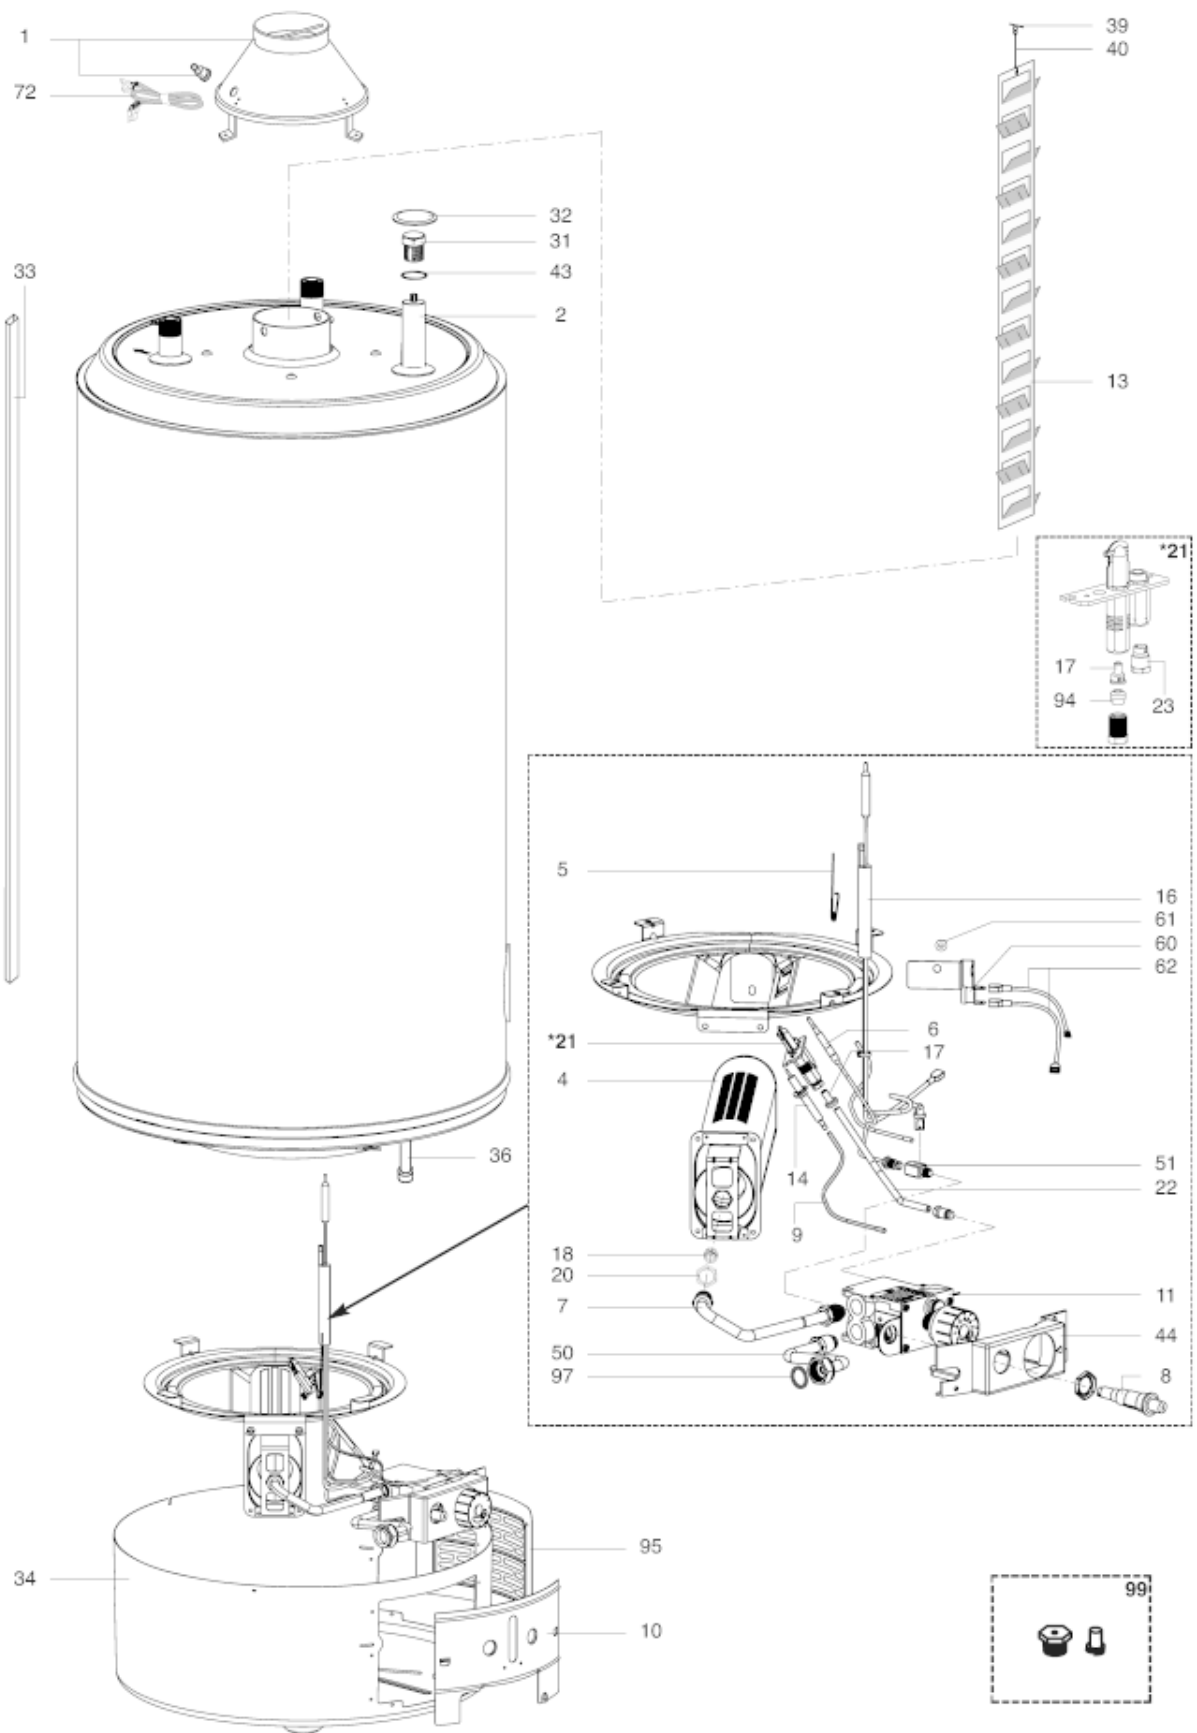

Pièces de rechange

22/04/2024

<i>Produit</i>	3211171 - TES X 160 STYX
<i>Modèle</i>	TES X
<i>Marque</i>	STYX
<i>Date</i>	05/09/2022

Table	TES X 120-160-200 STYX								
--------------	-------------------------------	--	--	--	--	--	--	--	--