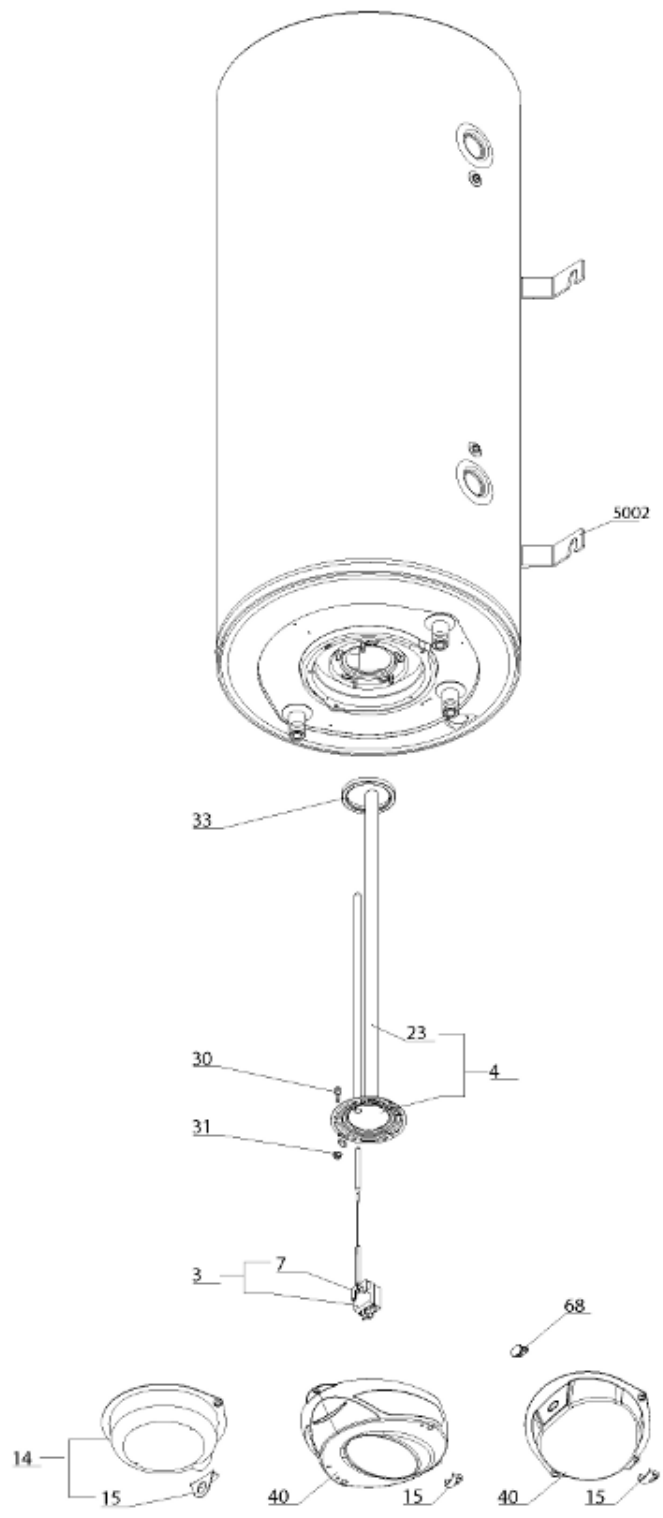

Pièces de rechange

20/03/2024

<i>Produit</i>	3070411 - BDR CDS 80 STYX
<i>Modèle</i>	BDR
<i>Marque</i>	STYX
<i>Date</i>	28/11/2017

Table		BDR							
<i>Rep.</i>	<i>Référence</i>	<i>ALIAS</i>	<i>Désignation</i>	<i>Remplacé par</i>	<i>Date début</i>	<i>Date fin</i>	<i>Multiple de vente</i>	<i>Tarif Public Unitaire HT</i>	
3	65108539		THERMOSTAT INVERSEUR				1	€ 46,12	
4	60002154		EMBASE + ANODE		03/13		1	€ 62,32	
7	65108540		SUPPORT THERMOSTAT				1	€ 5,72	
14	60002276		CAPOT BLANC		03/13		1	€ 20,23	
15	65113517		PASSE-CABLE		12/13		1	€ 2,31	
15	926124		SUPPORT PASSE-CABLE		03/13	12/13	1	€ 4,61	
23	993014-01		ANODE D:25,5 L:230 M5-M8				1	€ 19,60	
30	65151225		VIS M6x20	65151225-FA	03/13		1	€ 0,90	
31	994140		ECROU M6		03/13		10	€ 2,61	
33	65150952-FA		JOINT BRIDE		03/13		1	€ 3,39	
5002	912006		PATTE MURALE D:470-505-560-570				1	€ 23,26	