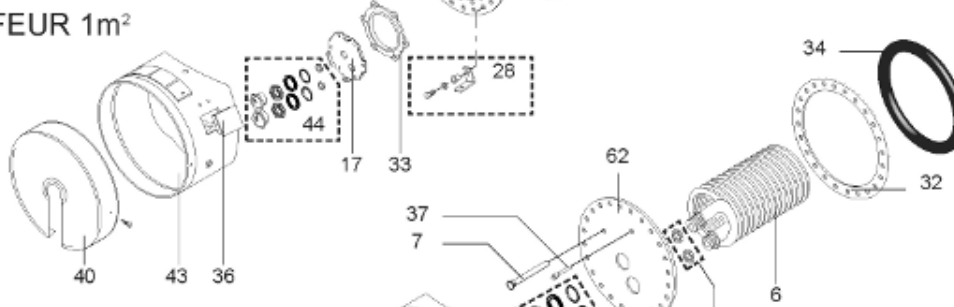

Pièces de rechange

13/03/2024

<i>Produit</i>	398506 - O'BIO STOCKAGE 1500 M0
<i>Modèle</i>	> 300L STEATITE & BLINDEE
<i>Marque</i>	STYX
<i>Date</i>	01/10/2012

PERFO+

PERFO

RECHAUFFEUR 1m²

RECHAUFFEUR 3m²

ABOND

Table		O'BIO							
Rep.	Référence	ALIAS	Désignation	Remplacé par	Date début	Date fin	Multiple de vente	Tarif Public Unitaire HT	
2	336204		BRIDE 110 SUP.				1	€ 103,78	
4	61400355		KIT CONTRE BRIDE D:486 ABOND.				1	€ 921,42	
7	338290		GAINÉ THERMOSTAT 1/2 L:350				1	€ 53,90	
28	61400367		VIS / CONTRE BRIDE D:486				1	€ 165,69	
30	918061		VIS M 10-32 TETE CARREE				1	€ 7,05	
31	918041		ECROU M 10				1	€ 3,84	
32	61400301		KIT JOINT PLAT ENS. D.486				1	€ 571,72	
33	924002		JOINT D'EMBASE D170X105X5 TK150 6 TR	00503319			1	€ 17,46	
34	61400351		KIT JOINT TORIQUE D:486				1	€ 150,69	
36	61400311		BOITIER ELECTRIQUE PROTECH/				1	€ 272,65	
37	340407		ANODE A COURANT GRAVE PROTECH				1	€ 32,52	
40	337957		CAPOT D:560				1	€ 115,42	
43	337967		MANCHETTE D.560 MM				1	€ 140,89	
51	60001572		PIED (1500-->3000L)				1	€ 293,58	
5007	60002106		JAQUETTE M0 - 1500L (343590)				1		