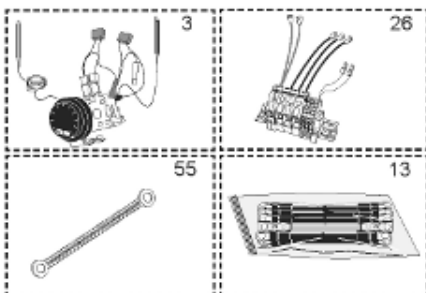

Pièces de rechange

13/03/2024

<i>Produit</i>	398506 - O'BIO STOCKAGE 1500 M0
<i>Modèle</i>	> 300L STEATITE & BLINDEE
<i>Marque</i>	STYX
<i>Date</i>	01/10/2012

PERFO+

PERFO

RECHAUFFEUR 1m²

RECHAUFFEUR 3m²

ABOND

Table		O'BIO							
Rep.	Référence	ALIAS	Désignation	Remplacé par	Date début	Date fin	Multiple de vente	Tarif Public Unitaire HT	
2	336204		BRIDE 110 SUP.				1	€ 103,78	
4	61400355		KIT CONTRE BRIDE D:486 ABOND.				1	€ 921,42	
7	338290		GAINÉ THERMOSTAT 1/2 L:350				1	€ 53,90	
28	61400367		VIS / CONTRE BRIDE D:486				1	€ 165,69	
30	918061		VIS M 10-32 TETE CARREE				1	€ 7,05	
31	918041		ECROU M 10				1	€ 3,84	
32	61400301		KIT JOINT PLAT ENS. D.486				1	€ 571,72	
33	924002		JOINT D'EMBASE D170X105X5 TK150 6 TR	00503319			1	€ 17,46	
34	61400351		KIT JOINT TORIQUE D:486				1	€ 150,69	
36	61400311		BOITIER ELECTRIQUE PROTECH/				1	€ 272,65	
37	340407		ANODE A COURANT GRAVE PROTECH				1	€ 32,52	
40	337957		CAPOT D:560				1	€ 115,42	
43	337967		MANCHETTE D.560 MM				1	€ 140,89	
51	60001572		PIED (1500-->3000L)				1	€ 293,58	
5007	60002106		JAQUETTE M0 - 1500L (343590)				1		