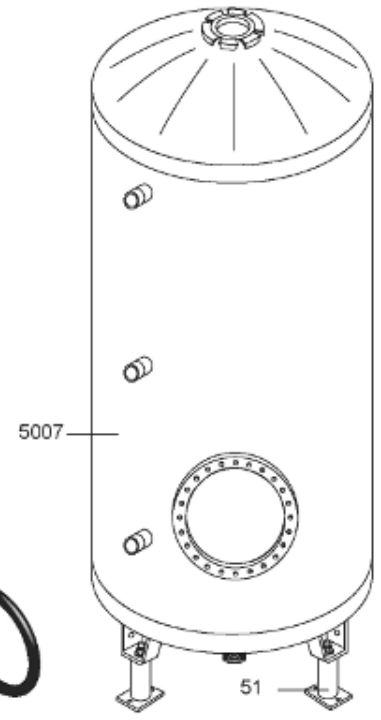

Pièces de rechange

13/03/2024

<i>Produit</i>	398506 - O'BIO STOCKAGE 1500 M0
<i>Modèle</i>	> 300L STEATITE & BLINDEE
<i>Marque</i>	STYX
<i>Date</i>	01/10/2012

PERFO+

PERFO

RECHAUFFEUR 1m²

RECHAUFFEUR 3m²

ABOND

Table		O'BIO							
Rep.	Référence	ALIAS	Désignation	Remplacé par	Date début	Date fin	Multiple de vente	Tarif Public Unitaire HT	
2	336204		BRIDE 110 SUP.				1	€ 103,78	
4	61400355		KIT CONTRE BRIDE D:486 ABOND.				1	€ 921,42	
7	338290		GAINÉ THERMOSTAT 1/2 L:350				1	€ 53,90	
28	61400367		VIS / CONTRE BRIDE D:486				1	€ 165,69	
30	918061		VIS M 10-32 TETE CARREE				1	€ 7,05	
31	918041		ECROU M 10				1	€ 3,84	
32	61400301		KIT JOINT PLAT ENS. D.486				1	€ 571,72	
33	924002		JOINT D'EMBASE D170X105X5 TK150 6 TR	00503319			1	€ 17,46	
34	61400351		KIT JOINT TORIQUE D:486				1	€ 150,69	
36	61400311		BOITIER ELECTRIQUE PROTECH/				1	€ 272,65	
37	340407		ANODE A COURANT GRAVE PROTECH				1	€ 32,52	
40	337957		CAPOT D:560				1	€ 115,42	
43	337967		MANCHETTE D.560 MM				1	€ 140,89	
51	60001572		PIED (1500-->3000L)				1	€ 293,58	
5007	60002106		JAQUETTE M0 - 1500L (343590)				1		