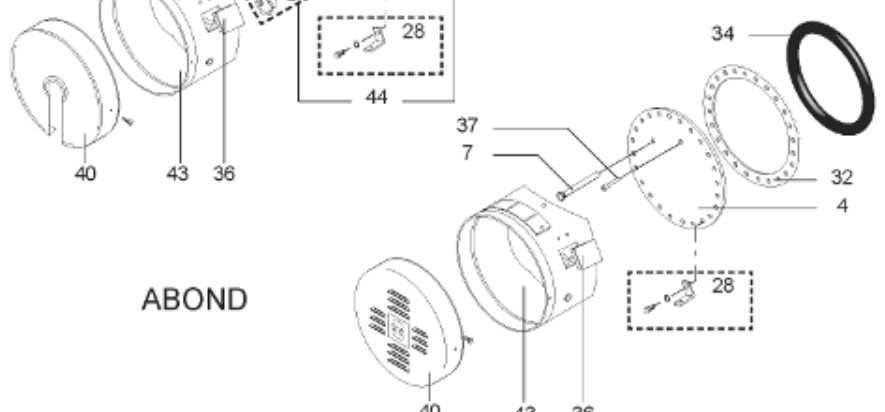

Pièces de rechange

13/03/2024

<i>Produit</i>	398506 - O'BIO STOCKAGE 1500 M0
<i>Modèle</i>	> 300L STEATITE & BLINDEE
<i>Marque</i>	STYX
<i>Date</i>	01/10/2012

PERFO+

PERFO

RECHAUFFEUR 1m²

RECHAUFFEUR 3m²

ABOND

Table		O'BIO							
Rep.	Référence	ALIAS	Désignation	Remplacé par	Date début	Date fin	Multiple de vente	Tarif Public Unitaire HT	
2	336204		BRIDE 110 SUP.				1	€ 103,78	
4	61400355		KIT CONTRE BRIDE D:486 ABOND.				1	€ 921,42	
7	338290		GAINÉ THERMOSTAT 1/2 L:350				1	€ 53,90	
28	61400367		VIS / CONTRE BRIDE D:486				1	€ 165,69	
30	918061		VIS M 10-32 TETE CARREE				1	€ 7,05	
31	918041		ECROU M 10				1	€ 3,84	
32	61400301		KIT JOINT PLAT ENS. D.486				1	€ 571,72	
33	924002		JOINT D'EMBASE D170X105X5 TK150 6 TR	00503319			1	€ 17,46	
34	61400351		KIT JOINT TORIQUE D:486				1	€ 150,69	
36	61400311		BOITIER ELECTRIQUE PROTECH/				1	€ 272,65	
37	340407		ANODE A COURANT GRAVE PROTECH				1	€ 32,52	
40	337957		CAPOT D:560				1	€ 115,42	
43	337967		MANCHETTE D.560 MM				1	€ 140,89	
51	60001572		PIED (1500-->3000L)				1	€ 293,58	
5007	60002106		JAQUETTE M0 - 1500L (343590)				1		