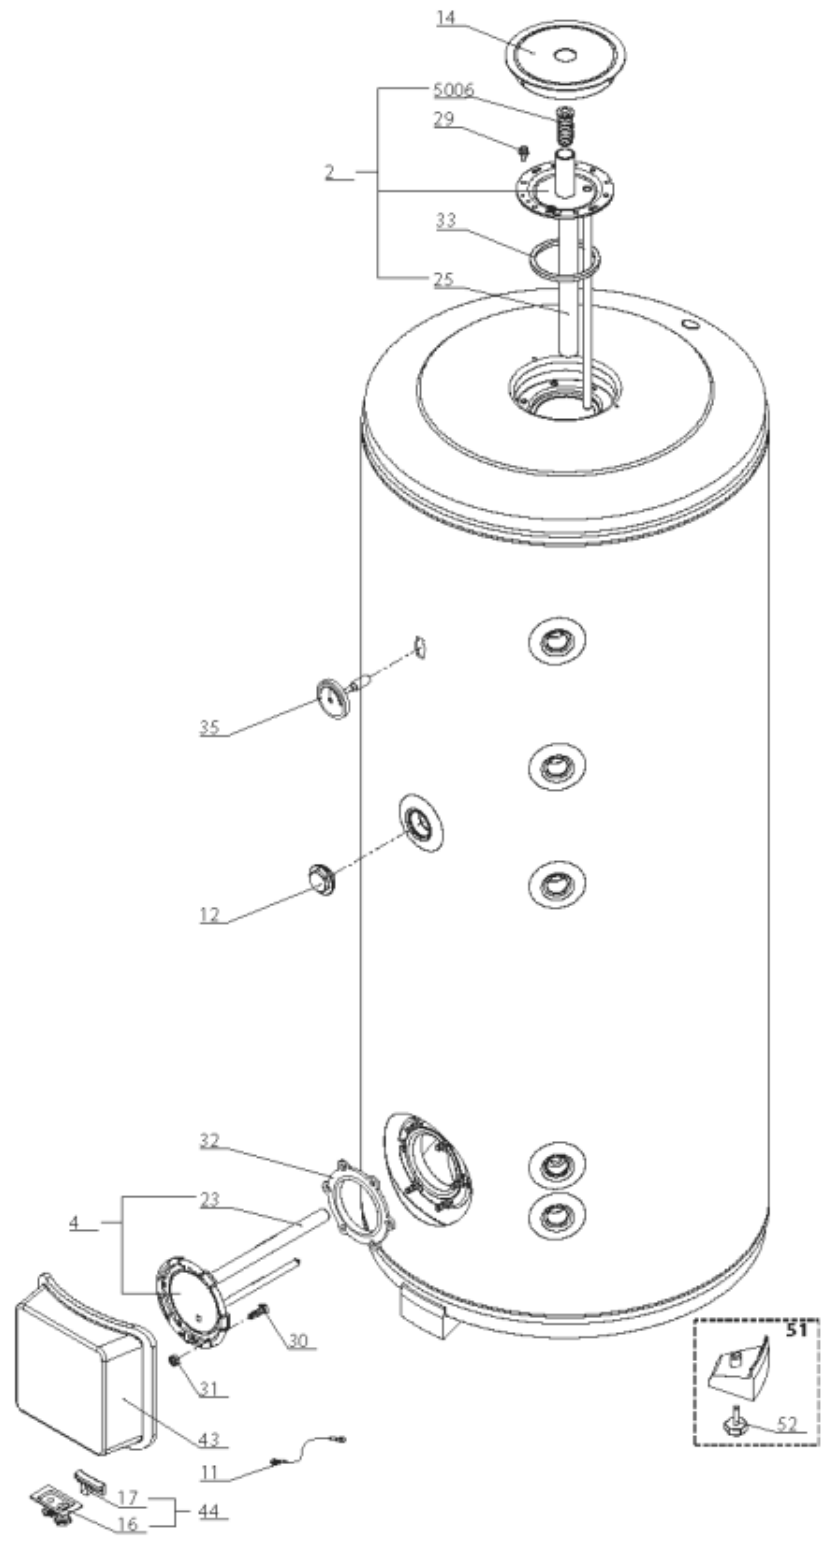

Pièces de rechange

19/03/2024

<i>Produit</i>	3060439 - BC1S CD1 450 STY - EU
<i>Modèle</i>	BC
<i>Marque</i>	STYX
<i>Date</i>	06/07/2015

Table		BC1S							
Rep.	Référence	ALIAS	Désignation	Remplacé par	Date début	Date fin	Multiple de vente	Tarif Public Unitaire HT	
2	60001534		EMBASE + ANODE				1	€ 109,22	
4	60001566		EMBASE + ANODE				1	€ 93,89	
11	60001115		CABLAGE DE MASSE				1	€ 4,57	
12	61310637		BOUCHON + JOINT				1	€ 14,06	
14	60001533		CAPOT				1	€ 20,30	
16	926071		SUPPORT PRESSE ETOUPE MONTE				1	€ 31,86	
17	926303		SUPPORT				1	€ 4,01	
23	60001568		ANODE D:40 L:425 M8				1	€ 59,33	
25	993014-01		ANODE D:25,5 L:230 M5-M8				1	€ 19,60	
29	60000681		VIS DE FIXATION EMBASE M 8-14 (6 ST.)	61005231			10	€ 1,73	
30	918061		VIS M 10-32 TETE CARREE				1	€ 7,05	
31	918041		ECROU M 10				1	€ 3,84	
32	924002		JOINT D'EMBASE D170X105X5 TK150 6 TROUS	60003319			1	€ 17,46	
33	60071829		JOINT BRIDE D:121.3-105-7.1				1	€ 3,78	
35	60001535		THERMOMETRE -20-100°C D70 SONDE D6X60 V				1	€ 73,06	
43	926302		CAPOT				1	€ 19,44	
44	996644		KIT PASSE-CABLES				1	€ 33,60	
51	926168		PIED REGLABLE COMPLET				1	€ 11,71	
52	918063		PIED REGLABLE M10X40				1	€ 7,13	
5006	60001554		RACCORD G1				1	€ 4,23	