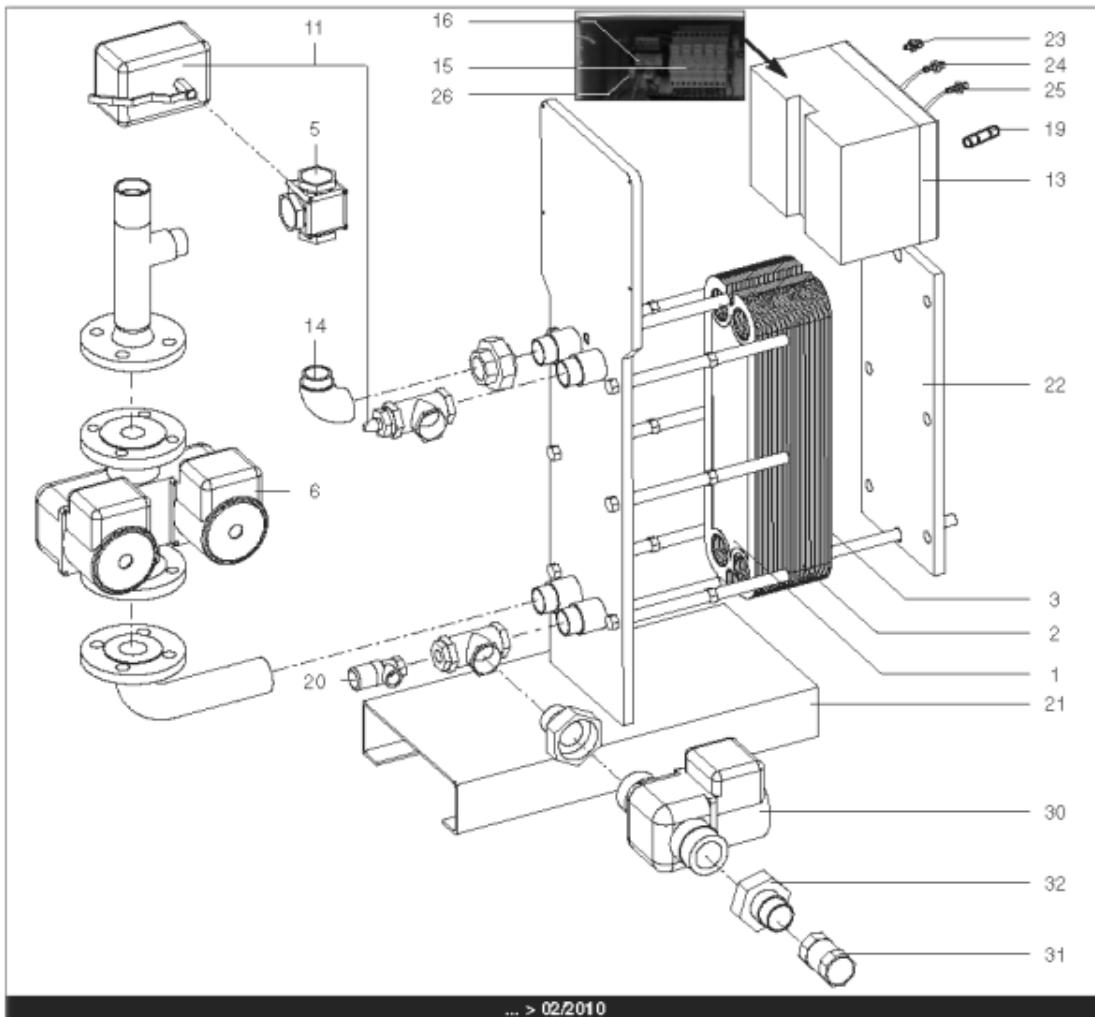

*Pièces de rechange*

17/04/2024

<i>Produit</i>	3083046 - HYDRA B 170 ID
<i>Modèle</i>	HYDRA
<i>Marque</i>	STYX
<i>Date</i>	21/06/2012

Table		HYDRA 01/2005 > ...							
Rep.	Référence	ALIAS	Désignation	Remplacé par	Date début	Date fin	Multiple de vente	Tarif Public Unitaire HT	
1	61400975		PLAQUE INOX 4 OUVERTURES 45.5X14.2 cm				1	€ 369,15	
2	61400974		PLAQUE INOX INTERMEDIAIRE 45.5X14.2 cm				1	€ 431,03	
3	61400976		PLAQUE INOX PLEINE 45.5X14.2 cm				1	€ 376,30	
4	60001187		PURGEUR A POINTEAU (12/17)				1	€ 7,65	
5	60001184		VANNE 3 VOIES LAITON PN10 VXG32		03/10		1	€ 337,74	
6	61400979		POMPE DOUBLE DE 70 > 210KW				1	€ 1 896,07	
7	60001188		SONDE APPLIQUE				1	€ 129,13	
8	60001189		THERMOMETRE				1	€ 75,47	
9	60001190		BOITIER DE COMMANDE SIEMENS				1	€ 1 469,38	
10	60001191		REGULATEUR SAPHIR 21E/S				1	€ 1 581,78	
11	60001185		SERVOMOTEUR REGULATEUR SQS659	60003252	03/10		1	€ 787,03	
12	60001192		BOUTON NOIR				1	€ 32,12	
13	60001186		COFFRET ELECTRIQUE 240V (SIEMENS)		03/10		1	€ 3 346,26	
14	61400982		COUDE UNION PRIMAIRE				1	€ 173,08	
15	60001193		PORTE FUSIBLE				1	€ 26,78	
16	60001655		TRANSFORMATEUR 220/24V 25VA				1	€ 212,56	
17	60001660		ROBINET EAU BS D:8/13 MANETTE PAPILLON				1	€ 10,52	
19	60001656		FUSIBLE 1A 10X38 AM				1	€ 8,58	
19	60001657		FUSIBLE 2A gG 10X38				1	€ 8,58	
19	60001658		FUSIBLE 500mA 5X20				1	€ 7,86	
20	61400984		SOUPAPE DE SECURITE 7 BARS				1	€ 165,12	
21	61400988		SUPPORT GAUCHE				1	€ 1 107,89	
22	61400989		SUPPORT DROIT				1	€ 192,92	
23	60000479		BOUTON POUSSOIR				1	€ 41,77	
24	60000480		VOYANT ROUGE				1	€ 68,61	
25	60000481		VOYANT VERT				1	€ 67,26	
26	60001659		RELAIS RCL 424730 220V 2RT				1	€ 23,38	