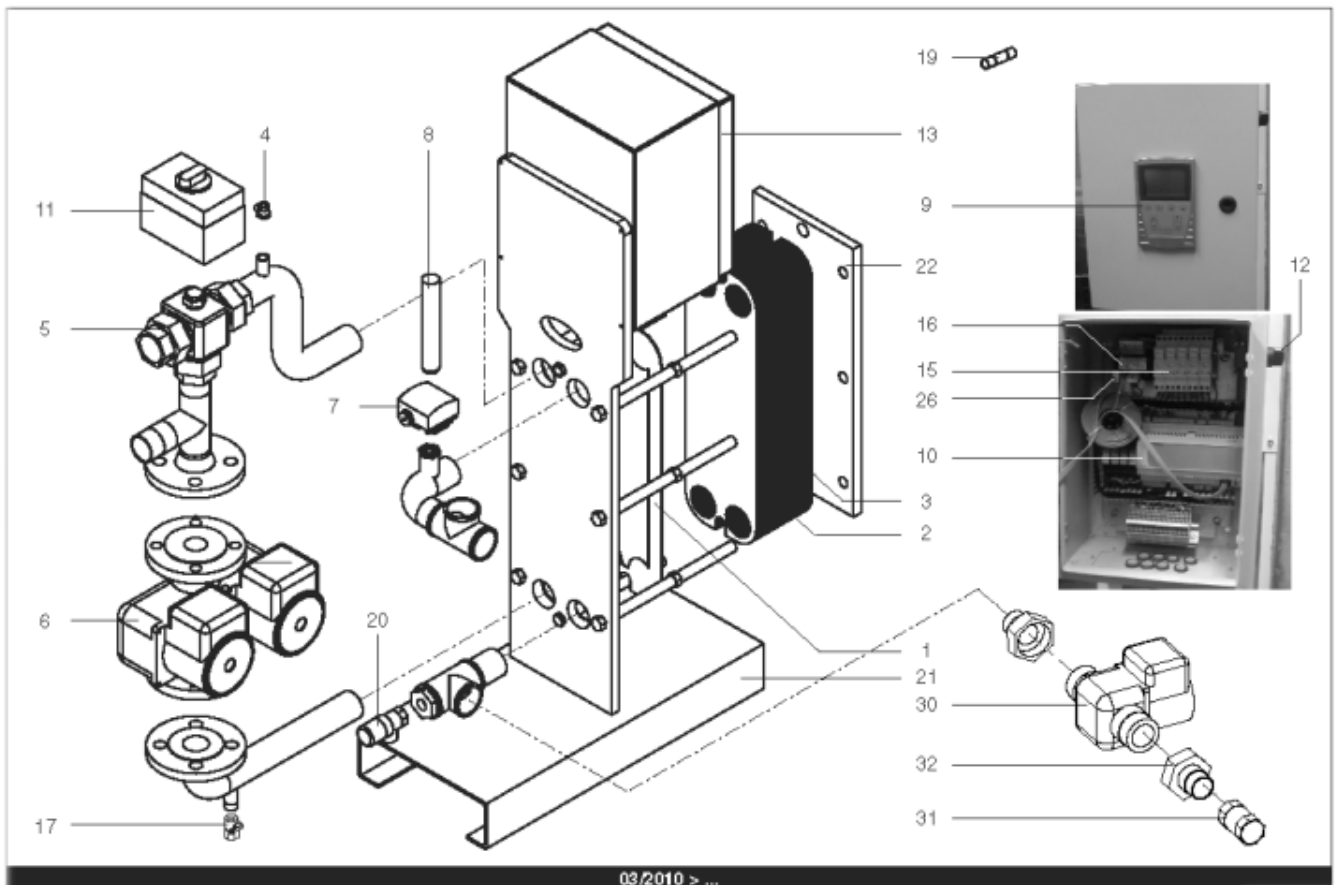

*Pièces de rechange*

17/04/2024

<i>Produit</i>	3083046 - HYDRA B 170 ID
<i>Modèle</i>	HYDRA
<i>Marque</i>	STYX
<i>Date</i>	21/06/2012

Table		HYDRA 01/2005 > ...							
Rep.	Référence	ALIAS	Désignation	Remplacé par	Date début	Date fin	Multiple de vente	Tarif Public Unitaire HT	
1	61400975		PLAQUE INOX 4 OUVERTURES 45.5X14.2 cm				1	€ 369,15	
2	61400974		PLAQUE INOX INTERMEDIAIRE 45.5X14.2 cm				1	€ 431,03	
3	61400976		PLAQUE INOX PLEINE 45.5X14.2 cm				1	€ 376,30	
4	60001187		PURGEUR A POINTEAU (12/17)				1	€ 7,65	
5	60001184		VANNE 3 VOIES LAITON PN10 VXG32		03/10		1	€ 337,74	
6	61400979		POMPE DOUBLE DE 70 > 210KW				1	€ 1 896,07	
7	60001188		SONDE APPLIQUE				1	€ 129,13	
8	60001189		THERMOMETRE				1	€ 75,47	
9	60001190		BOITIER DE COMMANDE SIEMENS				1	€ 1 469,38	
10	60001191		REGULATEUR SAPHIR 21E/S				1	€ 1 581,78	
11	60001185		SERVOMOTEUR REGULATEUR SQS659	60003252	03/10		1	€ 787,03	
12	60001192		BOUTON NOIR				1	€ 32,12	
13	60001186		COFFRET ELECTRIQUE 240V (SIEMENS)		03/10		1	€ 3 346,26	
14	61400982		COUDE UNION PRIMAIRE				1	€ 173,08	
15	60001193		PORTE FUSIBLE				1	€ 26,78	
16	60001655		TRANSFORMATEUR 220/24V 25VA				1	€ 212,56	
17	60001660		ROBINET EAU BS D:8/13 MANETTE PAPILLON				1	€ 10,52	
19	60001656		FUSIBLE 1A 10X38 AM				1	€ 8,58	
19	60001657		FUSIBLE 2A gG 10X38				1	€ 8,58	
19	60001658		FUSIBLE 500mA 5X20				1	€ 7,86	
20	61400984		SOUPAPE DE SECURITE 7 BARS				1	€ 165,12	
21	61400988		SUPPORT GAUCHE				1	€ 1 107,89	
22	61400989		SUPPORT DROIT				1	€ 192,92	
23	60000479		BOUTON POUSSOIR				1	€ 41,77	
24	60000480		VOYANT ROUGE				1	€ 68,61	
25	60000481		VOYANT VERT				1	€ 67,26	
26	60001659		RELAIS RCL 424730 220V 2RT				1	€ 23,38	