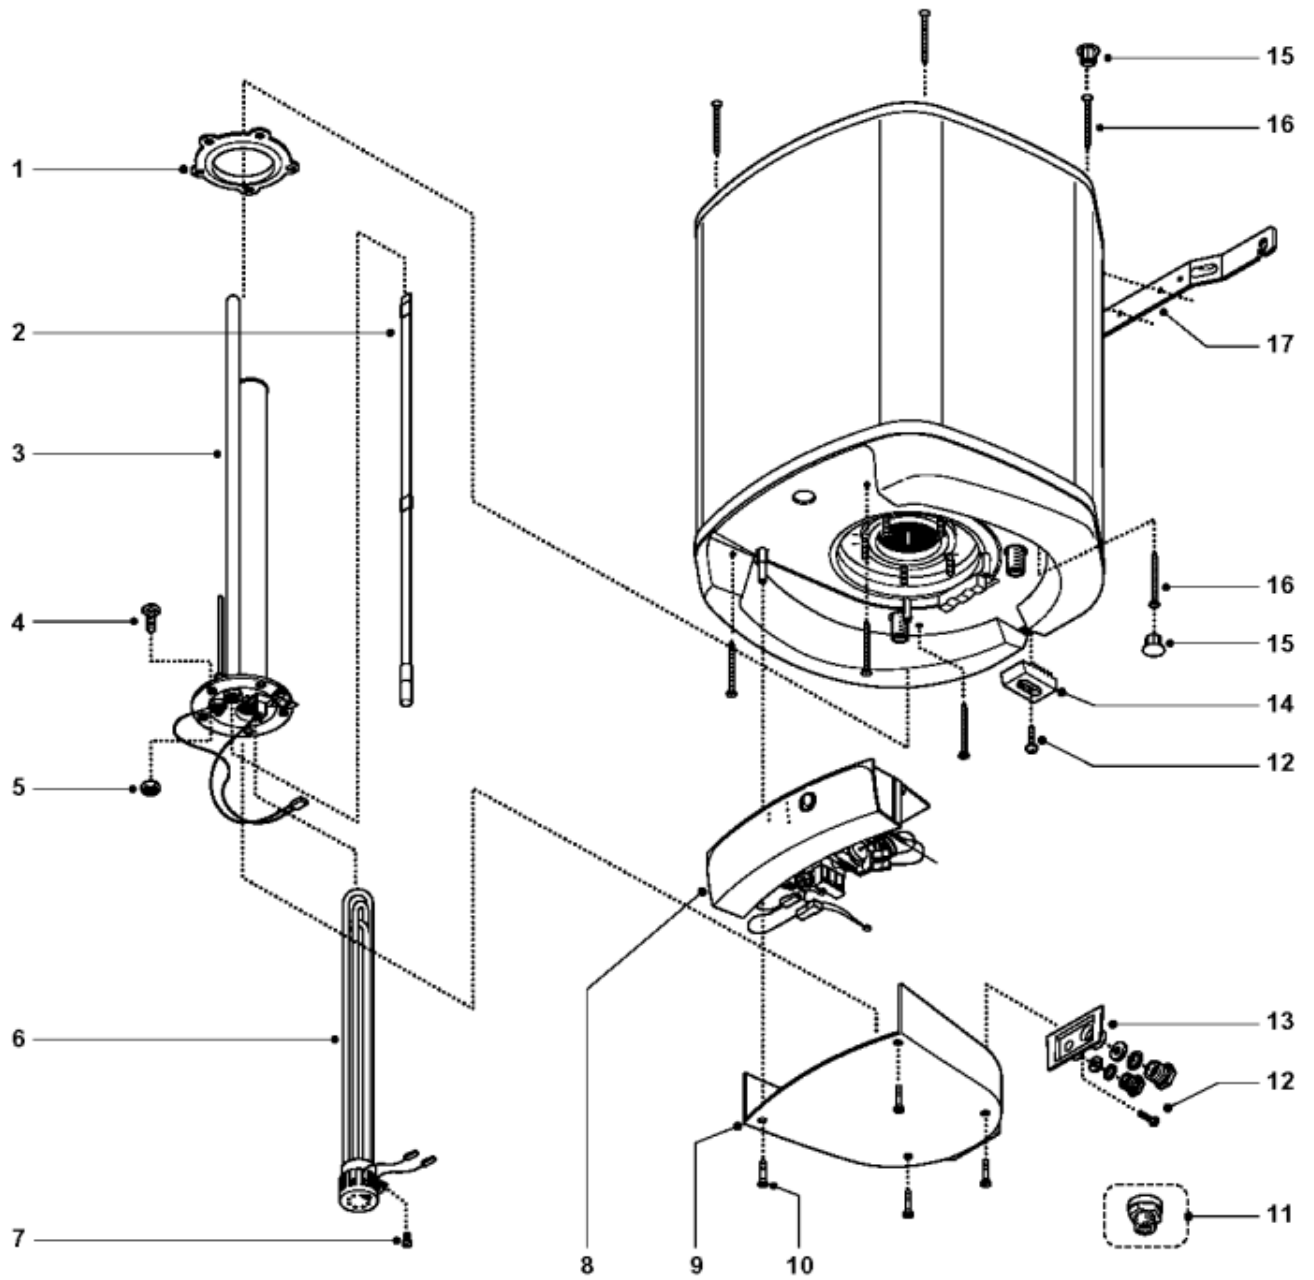

*Pièces de rechange*

19/03/2024

<i>Produit</i>	893016 - top line 75 styx
<i>Modèle</i>	75-80L VERTICAL RESIST. A SEC
<i>Marque</i>	STYX
<i>Date</i>	11/04/2003

Table		TOP LINE 75/100 STYX							
Rep.	Référence	ALIAS	Désignation	Remplacé par	Date début	Date fin	Multiple de vente	Tarif Public Unitaire HT	
1	924001		JOINT BRIDE Ø 75 - 5 TROUS	60003308			1	€ 10,21	
2	925364		SONDE ELECTRONIQUE 75L				1		
3	923157		EMBASE D.75 + ANODE				1		
4	918001		VIS M8X25				1	€ 1,86	
5	918004		ECROU FIXATION EMBASE M8				1	€ 4,18	
6	819307		RESISTANCE A SEC 2000W 230V D.40 L.47	819306-01			1	€ 92,86	
7	918095		VIS M 5-10				1	€ 0,52	
8	925363		FACE AVANT PRECABLEE				1	€ 244,62	
9	926331		CAPOT				1	€ 17,64	
10	918120		VIS SW 4X18.5				1		
11	926195		RACCORDS DIELECTRI. 3/4-75 A 300L KIT	65118634			1	€ 15,43	
13	926071		SUPPORT PRESSE ETOUPE MONTE				1	€ 31,86	
14	993161		APPUI MURAL PLASTIC				1	€ 5,90	
15	570343		CAPUCHON D.10 POUR VIS				1		
16	918119		VIS D: 4-60				1		
17	912010		PATTE MURALE				1	€ 24,08	
100	926343		BOUTON DE REGLAGE				1		
101	935354		JOINT O RING EPDM 9X1,5				1		
102	926344		AXE POTENTIOMETRE				1		
103	925340		BATTERIE 3X1,2V 1300 MAH	65101723			1	€ 68,56	
104	935348		CABLAGE COMPLET				1	€ 189,18	
106	921053		THERMOSTAT SECURITE A BULBE				1	€ 42,20	
107	935350		KIT CABLAGE SONDE-ANODE				1		
108	925347		CIRCUIT IMPRIME /				1	€ 181,27	