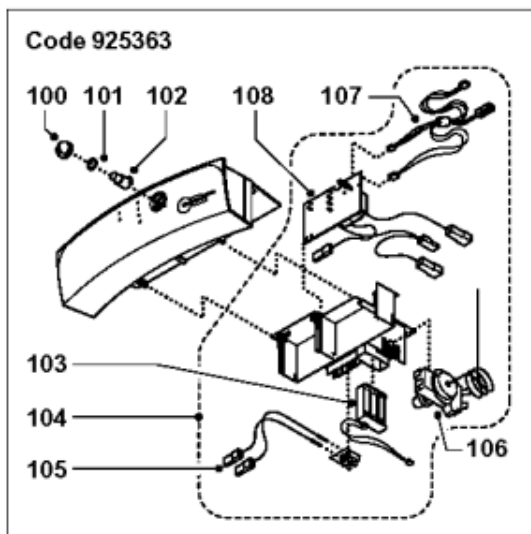

*Pièces de rechange*

19/03/2024

<i>Produit</i>	893016 - top line 75 styx
<i>Modèle</i>	75-80L VERTICAL RESIST. A SEC
<i>Marque</i>	STYX
<i>Date</i>	11/04/2003

Table		TOP LINE 75/100 STYX							
Rep.	Référence	ALIAS	Désignation	Remplacé par	Date début	Date fin	Multiple de vente	Tarif Public Unitaire HT	
1	924001		JOINT BRIDE Ø 75 - 5 TROUS	60003308			1	€ 10,21	
2	925364		SONDE ELECTRONIQUE 75L				1		
3	923157		EMBASE D.75 + ANODE				1		
4	918001		VIS M8X25				1	€ 1,86	
5	918004		ECROU FIXATION EMBASE M8				1	€ 4,18	
6	819307		RESISTANCE A SEC 2000W 230V D.40 L.47	819306-01			1	€ 92,86	
7	918095		VIS M 5-10				1	€ 0,52	
8	925363		FACE AVANT PRECABLEE				1	€ 244,62	
9	926331		CAPOT				1	€ 17,64	
10	918120		VIS SW 4X18.5				1		
11	926195		RACCORDS DIELECTRI. 3/4-75 A 300L KIT	65118634			1	€ 15,43	
13	926071		SUPPORT PRESSE ETOUPE MONTE				1	€ 31,86	
14	993161		APPUI MURAL PLASTIC				1	€ 5,90	
15	570343		CAPUCHON D.10 POUR VIS				1		
16	918119		VIS D: 4-60				1		
17	912010		PATTE MURALE				1	€ 24,08	
100	926343		BOUTON DE REGLAGE				1		
101	935354		JOINT O RING EPDM 9X1,5				1		
102	926344		AXE POTENTIOMETRE				1		
103	925340		BATTERIE 3X1,2V 1300 MAH	65101723			1	€ 68,56	
104	935348		CABLAGE COMPLET				1	€ 189,18	
106	921053		THERMOSTAT SECURITE A BULBE				1	€ 42,20	
107	935350		KIT CABLAGE SONDE-ANODE				1		
108	925347		CIRCUIT IMPRIME /				1	€ 181,27	