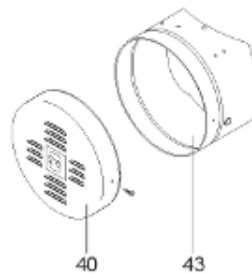

Pièces de rechange

18/03/2024

<i>Produit</i>	397953 - STYX PERFORM PLUS 750 M0 13,5kw
<i>Modèle</i>	> 300L STEATITE & BLINDEE
<i>Marque</i>	STYX
<i>Date</i>	01/10/2012

Table		PERFO. - MULTPUISSANCE - ABOND. - BAI							
Rep.	Référence	ALIAS	Désignation	Remplacé par	Date début	Date fin	Multiple de vente	Tarif Public Unitaire HT	
1	323507		RESISTANCE STEATITE 4500W L.770				1	€ 275,51	
2	336204		BRIDE 110 SUP.				1	€ 103,78	
3	61400305		THERMOSTAT GBE (Pochette)				1	€ 114,15	
4	923150		EMBASE D.110 AVEUGLE				1	€ 19,31	
5	343388		JOINT D: 70-58-2	60002720			1	€ 29,50	
7	338290		GAINÉ THERMOSTAT 1/2 L:350				1	€ 53,90	
8	345523		FOURREAU L.788				1	€ 306,98	
13	341286		CABLAGE PERFO PLUS				1	€ 193,43	
23	319524		ANODE D:21 L:598*				1	€ 49,49	
26	341277		BORNIER DE CONNEXION CABLE				1	€ 179,40	
30	918061		VIS M 10-32 TETE CARREE				1	€ 7,05	
31	918041		ECROU M 10				1	€ 3,84	
32	343356		JOINT TRAPPE VISITE A 6 TROUS				1	€ 19,20	
33	290139		JOINT DE BRIDE D.110 6 TROUS				1	€ 17,32	
40	337521		CAPOT				1	€ 117,26	
43	337555		MANCHETTE				1	€ 137,60	
5007	60002094		JAQUETTE TOLE - 750L (343558)				1		