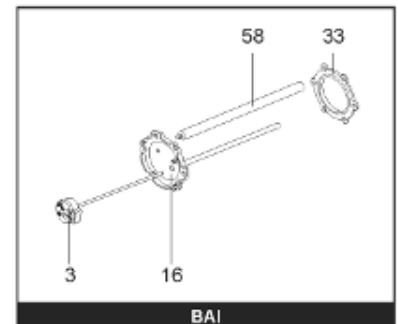

Pièces de rechange

18/03/2024

<i>Produit</i>	397953 - STYX PERFORM PLUS 750 M0 13,5kw
<i>Modèle</i>	> 300L STEATITE & BLINDEE
<i>Marque</i>	STYX
<i>Date</i>	01/10/2012

Table		PERFO. - MULTPUISSANCE - ABOND. - BAI							
Rep.	Référence	ALIAS	Désignation	Remplacé par	Date début	Date fin	Multiple de vente	Tarif Public Unitaire HT	
1	323507		RESISTANCE STEATITE 4500W L.770				1	€ 275,51	
2	336204		BRIDE 110 SUP.				1	€ 103,78	
3	61400305		THERMOSTAT GBE (Pochette)				1	€ 114,15	
4	923150		EMBASE D.110 AVEUGLE				1	€ 19,31	
5	343388		JOINT D: 70-58-2	60002720			1	€ 29,50	
7	338290		GAINÉ THERMOSTAT 1/2 L:350				1	€ 53,90	
8	345523		FOURREAU L.788				1	€ 306,98	
13	341286		CABLAGE PERFO PLUS				1	€ 193,43	
23	319524		ANODE D:21 L:598*				1	€ 49,49	
26	341277		BORNIER DE CONNEXION CABLE				1	€ 179,40	
30	918061		VIS M 10-32 TETE CARREE				1	€ 7,05	
31	918041		ECROU M 10				1	€ 3,84	
32	343356		JOINT TRAPPE VISITE A 6 TROUS				1	€ 19,20	
33	290139		JOINT DE BRIDE D.110 6 TROUS				1	€ 17,32	
40	337521		CAPOT				1	€ 117,26	
43	337555		MANCHETTE				1	€ 137,60	
5007	60002094		JAQUETTE TOLE - 750L (343558)				1		