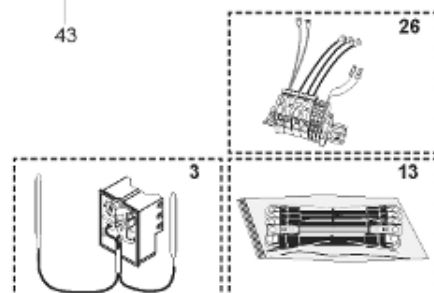

Pièces de rechange

18/03/2024

<i>Produit</i>	397953 - STYX PERFORM PLUS 750 M0 13,5kw
<i>Modèle</i>	> 300L STEATITE & BLINDEE
<i>Marque</i>	STYX
<i>Date</i>	01/10/2012

Table		PERFO. - MULTPUISSANCE - ABOND. - BAI							
Rep.	Référence	ALIAS	Désignation	Remplacé par	Date début	Date fin	Multiple de vente	Tarif Public Unitaire HT	
1	323507		RESISTANCE STEATITE 4500W L.770				1	€ 275,51	
2	336204		BRIDE 110 SUP.				1	€ 103,78	
3	61400305		THERMOSTAT GBE (Pochette)				1	€ 114,15	
4	923150		EMBASE D.110 AVEUGLE				1	€ 19,31	
5	343388		JOINT D: 70-58-2	60002720			1	€ 29,50	
7	338290		GAINÉ THERMOSTAT 1/2 L:350				1	€ 53,90	
8	345523		FOURREAU L.788				1	€ 306,98	
13	341286		CABLAGE PERFO PLUS				1	€ 193,43	
23	319524		ANODE D:21 L:598*				1	€ 49,49	
26	341277		BORNIER DE CONNEXION CABLE				1	€ 179,40	
30	918061		VIS M 10-32 TETE CARREE				1	€ 7,05	
31	918041		ECROU M 10				1	€ 3,84	
32	343356		JOINT TRAPPE VISITE A 6 TROUS				1	€ 19,20	
33	290139		JOINT DE BRIDE D.110 6 TROUS				1	€ 17,32	
40	337521		CAPOT				1	€ 117,26	
43	337555		MANCHETTE				1	€ 137,60	
5007	60002094		JAQUETTE TOLE - 750L (343558)				1		