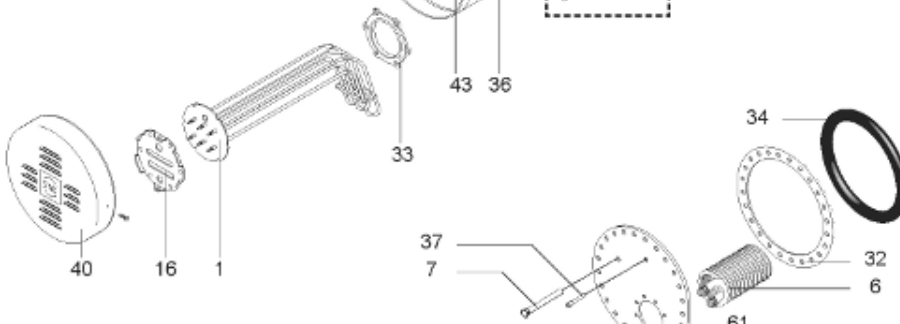

PERFO+

PERFO

RECHAUFFEUR 1m<sup>2</sup>

RECHAUFFEUR 3m<sup>2</sup>

ABOND

| Table |           | O'BIO |   |              |            |          |                   |                          |  |
|-------|-----------|-------|---|--------------|------------|----------|-------------------|--------------------------|--|
| Rep.  | Référence | ALIAS | Désignation                             | Remplacé par | Date début | Date fin | Multiple de vente | Tarif Public Unitaire HT |  |
| 1     | 61400324  |       | RESISTANCE BLINDEE 9000W 380V           | 60003328     |            |          | 1                 | € 363,32                 |  |
| 2     | 336204    |       | BRIDE 110 SUP.                          |              |            |          | 1                 | € 103,78                 |  |
| 3     | 61400304  |       | THERMOSTAT OBIO (Pochette)              |              |            |          | 1                 | € 257,63                 |  |
| 7     | 338290    |       | GAINÉ THERMOSTAT 1/2 L:350              |              |            |          | 1                 | € 53,90                  |  |
| 13    | 341283    |       | CABLAGE PERFO 9KW - 500L                |              |            |          | 1                 | € 120,85                 |  |
| 16    | 336201    |       | CONTRE BRIDE D.110                      |              |            |          | 1                 | € 63,27                  |  |
| 26    | 341277    |       | BORNIER DE CONNEXION CABLE              |              |            |          | 1                 | € 179,40                 |  |
| 28    | 61400366  |       | VIS / CONTRE BRIDE D:338                |              |            |          | 1                 | € 142,86                 |  |
| 30    | 918061    |       | VIS M 10-32 TETE CARREE                 |              |            |          | 1                 | € 7,05                   |  |
| 31    | 918041    |       | ECROU M 10                              |              |            |          | 1                 | € 3,84                   |  |
| 32    | 61400302  |       | KIT JOINT PLAT ENS. D.338               |              |            |          | 1                 | € 497,02                 |  |
| 33    | 924002    |       | JOINT D'EMBASE D170X105X5 TK150 6 TROUS | 60003319     |            |          | 1                 | € 17,46                  |  |
| 34    | 61400328  |       | KIT JOINT TORIQUE D:338<br>500 L        |              |            |          | 1                 | € 201,83                 |  |
| 36    | 61400311  |       | BOITIER ELECTRIQUE PROTECH/             |              |            |          | 1                 | € 272,65                 |  |
| 37    | 340407    |       | ANODE A COURANT GRAVE PROTECH           |              |            |          | 1                 | € 32,52                  |  |
| 40    | 337978    |       | CAPOT D:380 MM                          |              |            |          | 1                 | € 150,35                 |  |
| 43    | 337976    |       | MANCHETTE D.380 MM                      |              |            |          | 1                 | € 137,71                 |  |
| 51    | 60001571  |       | PIED (500-->1000L)                      |              |            |          | 1                 | € 148,79                 |  |
| 55    | 341384    |       | RESISTANCE 560 OHMS                     |              |            |          | 1                 | € 16,53                  |  |
| 61    | 61400377  |       | KIT CONTRE BRIDE PERFO D.338            |              |            |          | 1                 | € 1 187,15               |  |
| 5007  | 60002103  |       | JAQUETTE M0 - 500L (343587)             |              |            |          | 1                 |                          |  |