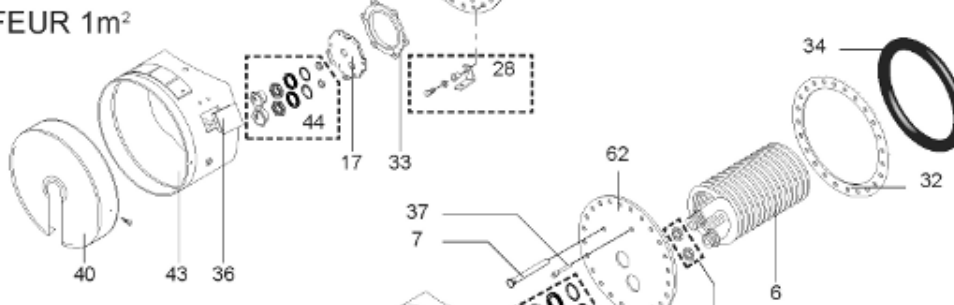

PERFO+

PERFO

RECHAUFFEUR 1m<sup>2</sup>

RECHAUFFEUR 3m<sup>2</sup>

ABOND

| Table |           | O'BIO |   |              |            |          |                   |                          |  |
|-------|-----------|-------|---|--------------|------------|----------|-------------------|--------------------------|--|
| Rep.  | Référence | ALIAS | Désignation                             | Remplacé par | Date début | Date fin | Multiple de vente | Tarif Public Unitaire HT |  |
| 1     | 61400324  |       | RESISTANCE BLINDEE 9000W 380V           | 60003328     |            |          | 1                 | € 363,32                 |  |
| 2     | 336204    |       | BRIDE 110 SUP.                          |              |            |          | 1                 | € 103,78                 |  |
| 3     | 61400304  |       | THERMOSTAT OBIO (Pochette)              |              |            |          | 1                 | € 257,63                 |  |
| 7     | 338290    |       | GAINÉ THERMOSTAT 1/2 L:350              |              |            |          | 1                 | € 53,90                  |  |
| 13    | 341283    |       | CABLAGE PERFO 9KW - 500L                |              |            |          | 1                 | € 120,85                 |  |
| 16    | 336201    |       | CONTRE BRIDE D.110                      |              |            |          | 1                 | € 63,27                  |  |
| 26    | 341277    |       | BORNIER DE CONNEXION CABLE              |              |            |          | 1                 | € 179,40                 |  |
| 28    | 61400366  |       | VIS / CONTRE BRIDE D:338                |              |            |          | 1                 | € 142,86                 |  |
| 30    | 918061    |       | VIS M 10-32 TETE CARREE                 |              |            |          | 1                 | € 7,05                   |  |
| 31    | 918041    |       | ECROU M 10                              |              |            |          | 1                 | € 3,84                   |  |
| 32    | 61400302  |       | KIT JOINT PLAT ENS. D.338               |              |            |          | 1                 | € 497,02                 |  |
| 33    | 924002    |       | JOINT D'EMBASE D170X105X5 TK150 6 TROUS | 60003319     |            |          | 1                 | € 17,46                  |  |
| 34    | 61400328  |       | KIT JOINT TORIQUE D:338<br>500 L        |              |            |          | 1                 | € 201,83                 |  |
| 36    | 61400311  |       | BOITIER ELECTRIQUE PROTECH/             |              |            |          | 1                 | € 272,65                 |  |
| 37    | 340407    |       | ANODE A COURANT GRAVE PROTECH           |              |            |          | 1                 | € 32,52                  |  |
| 40    | 337978    |       | CAPOT D:380 MM                          |              |            |          | 1                 | € 150,35                 |  |
| 43    | 337976    |       | MANCHETTE D.380 MM                      |              |            |          | 1                 | € 137,71                 |  |
| 51    | 60001571  |       | PIED (500-->1000L)                      |              |            |          | 1                 | € 148,79                 |  |
| 55    | 341384    |       | RESISTANCE 560 OHMS                     |              |            |          | 1                 | € 16,53                  |  |
| 61    | 61400377  |       | KIT CONTRE BRIDE PERFO D.338            |              |            |          | 1                 | € 1 187,15               |  |
| 5007  | 60002103  |       | JAQUETTE M0 - 500L (343587)             |              |            |          | 1                 |                          |  |