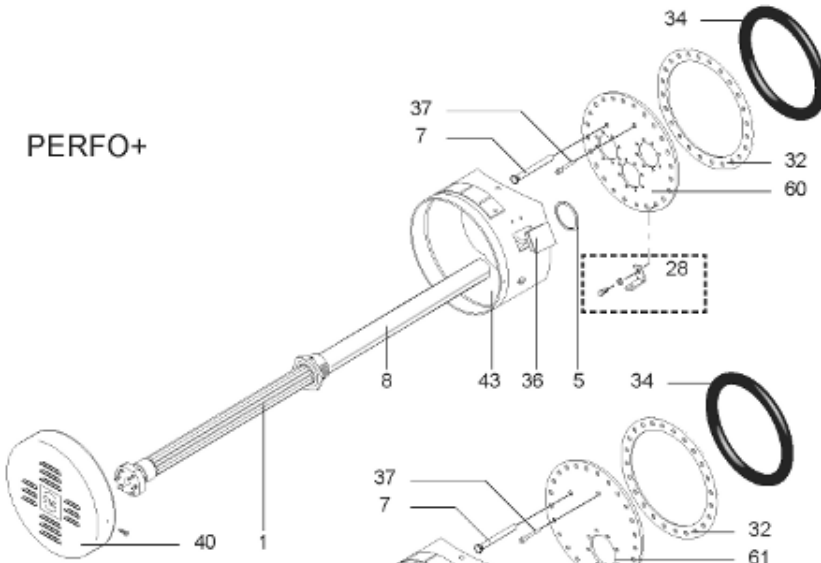

PERFO+

PERFO

RECHAUFFEUR 1m<sup>2</sup>

RECHAUFFEUR 3m<sup>2</sup>

ABOND

| Table |           | O'BIO |   |              |            |          |                   |                          |  |
|-------|-----------|-------|---|--------------|------------|----------|-------------------|--------------------------|--|
| Rep.  | Référence | ALIAS | Désignation                             | Remplacé par | Date début | Date fin | Multiple de vente | Tarif Public Unitaire HT |  |
| 1     | 61400324  |       | RESISTANCE BLINDEE 9000W 380V           | 60003328     |            |          | 1                 | € 363,32                 |  |
| 2     | 336204    |       | BRIDE 110 SUP.                          |              |            |          | 1                 | € 103,78                 |  |
| 3     | 61400304  |       | THERMOSTAT OBIO (Pochette)              |              |            |          | 1                 | € 257,63                 |  |
| 7     | 338290    |       | GAINÉ THERMOSTAT 1/2 L:350              |              |            |          | 1                 | € 53,90                  |  |
| 13    | 341283    |       | CABLAGE PERFO 9KW - 500L                |              |            |          | 1                 | € 120,85                 |  |
| 16    | 336201    |       | CONTRE BRIDE D.110                      |              |            |          | 1                 | € 63,27                  |  |
| 26    | 341277    |       | BORNIER DE CONNEXION CABLE              |              |            |          | 1                 | € 179,40                 |  |
| 28    | 61400366  |       | VIS / CONTRE BRIDE D:338                |              |            |          | 1                 | € 142,86                 |  |
| 30    | 918061    |       | VIS M 10-32 TETE CARREE                 |              |            |          | 1                 | € 7,05                   |  |
| 31    | 918041    |       | ECROU M 10                              |              |            |          | 1                 | € 3,84                   |  |
| 32    | 61400302  |       | KIT JOINT PLAT ENS. D.338               |              |            |          | 1                 | € 497,02                 |  |
| 33    | 924002    |       | JOINT D'EMBASE D170X105X5 TK150 6 TROUS | 60003319     |            |          | 1                 | € 17,46                  |  |
| 34    | 61400328  |       | KIT JOINT TORIQUE D:338<br>500 L        |              |            |          | 1                 | € 201,83                 |  |
| 36    | 61400311  |       | BOITIER ELECTRIQUE PROTECH/             |              |            |          | 1                 | € 272,65                 |  |
| 37    | 340407    |       | ANODE A COURANT GRAVE PROTECH           |              |            |          | 1                 | € 32,52                  |  |
| 40    | 337978    |       | CAPOT D:380 MM                          |              |            |          | 1                 | € 150,35                 |  |
| 43    | 337976    |       | MANCHETTE D.380 MM                      |              |            |          | 1                 | € 137,71                 |  |
| 51    | 60001571  |       | PIED (500-->1000L)                      |              |            |          | 1                 | € 148,79                 |  |
| 55    | 341384    |       | RESISTANCE 560 OHMS                     |              |            |          | 1                 | € 16,53                  |  |
| 61    | 61400377  |       | KIT CONTRE BRIDE PERFO D.338            |              |            |          | 1                 | € 1 187,15               |  |
| 5007  | 60002103  |       | JAQUETTE M0 - 500L (343587)             |              |            |          | 1                 |                          |  |