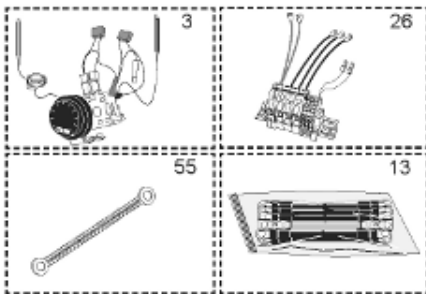

PERFO+

PERFO

RECHAUFFEUR 1m<sup>2</sup>

RECHAUFFEUR 3m<sup>2</sup>

ABOND

| Table |           | O'BIO |   |              |            |          |                   |                          |  |
|-------|-----------|-------|---|--------------|------------|----------|-------------------|--------------------------|--|
| Rep.  | Référence | ALIAS | Désignation                             | Remplacé par | Date début | Date fin | Multiple de vente | Tarif Public Unitaire HT |  |
| 1     | 61400324  |       | RESISTANCE BLINDEE 9000W 380V           | 60003328     |            |          | 1                 | € 363,32                 |  |
| 2     | 336204    |       | BRIDE 110 SUP.                          |              |            |          | 1                 | € 103,78                 |  |
| 3     | 61400304  |       | THERMOSTAT OBIO (Pochette)              |              |            |          | 1                 | € 257,63                 |  |
| 7     | 338290    |       | GAINÉ THERMOSTAT 1/2 L:350              |              |            |          | 1                 | € 53,90                  |  |
| 13    | 341283    |       | CABLAGE PERFO 9KW - 500L                |              |            |          | 1                 | € 120,85                 |  |
| 16    | 336201    |       | CONTRE BRIDE D.110                      |              |            |          | 1                 | € 63,27                  |  |
| 26    | 341277    |       | BORNIER DE CONNEXION CABLE              |              |            |          | 1                 | € 179,40                 |  |
| 28    | 61400366  |       | VIS / CONTRE BRIDE D:338                |              |            |          | 1                 | € 142,86                 |  |
| 30    | 918061    |       | VIS M 10-32 TETE CARREE                 |              |            |          | 1                 | € 7,05                   |  |
| 31    | 918041    |       | ECROU M 10                              |              |            |          | 1                 | € 3,84                   |  |
| 32    | 61400302  |       | KIT JOINT PLAT ENS. D.338               |              |            |          | 1                 | € 497,02                 |  |
| 33    | 924002    |       | JOINT D'EMBASE D170X105X5 TK150 6 TROUS | 60003319     |            |          | 1                 | € 17,46                  |  |
| 34    | 61400328  |       | KIT JOINT TORIQUE D:338<br>500 L        |              |            |          | 1                 | € 201,83                 |  |
| 36    | 61400311  |       | BOITIER ELECTRIQUE PROTECH/             |              |            |          | 1                 | € 272,65                 |  |
| 37    | 340407    |       | ANODE A COURANT GRAVE PROTECH           |              |            |          | 1                 | € 32,52                  |  |
| 40    | 337978    |       | CAPOT D:380 MM                          |              |            |          | 1                 | € 150,35                 |  |
| 43    | 337976    |       | MANCHETTE D.380 MM                      |              |            |          | 1                 | € 137,71                 |  |
| 51    | 60001571  |       | PIED (500-->1000L)                      |              |            |          | 1                 | € 148,79                 |  |
| 55    | 341384    |       | RESISTANCE 560 OHMS                     |              |            |          | 1                 | € 16,53                  |  |
| 61    | 61400377  |       | KIT CONTRE BRIDE PERFO D.338            |              |            |          | 1                 | € 1 187,15               |  |
| 5007  | 60002103  |       | JAQUETTE M0 - 500L (343587)             |              |            |          | 1                 |                          |  |