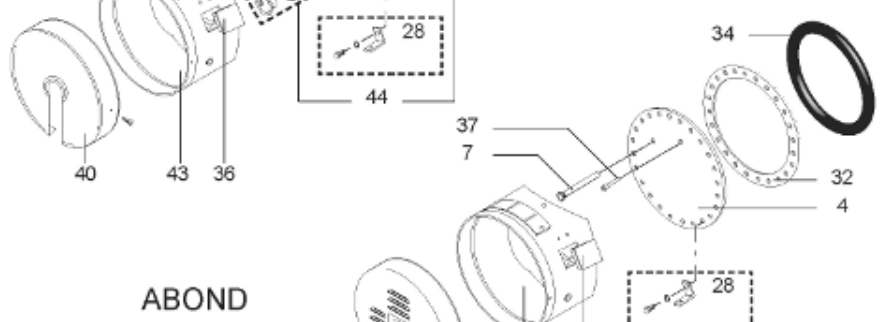

PERFO+

PERFO

RECHAUFFEUR 1m<sup>2</sup>

RECHAUFFEUR 3m<sup>2</sup>

ABOND

| Table |           | O'BIO |   |              |            |          |                   |                          |  |
|-------|-----------|-------|---|--------------|------------|----------|-------------------|--------------------------|--|
| Rep.  | Référence | ALIAS | Désignation                             | Remplacé par | Date début | Date fin | Multiple de vente | Tarif Public Unitaire HT |  |
| 1     | 61400324  |       | RESISTANCE BLINDEE 9000W 380V           | 60003328     |            |          | 1                 | € 363,32                 |  |
| 2     | 336204    |       | BRIDE 110 SUP.                          |              |            |          | 1                 | € 103,78                 |  |
| 3     | 61400304  |       | THERMOSTAT OBIO (Pochette)              |              |            |          | 1                 | € 257,63                 |  |
| 7     | 338290    |       | GAINÉ THERMOSTAT 1/2 L:350              |              |            |          | 1                 | € 53,90                  |  |
| 13    | 341283    |       | CABLAGE PERFO 9KW - 500L                |              |            |          | 1                 | € 120,85                 |  |
| 16    | 336201    |       | CONTRE BRIDE D.110                      |              |            |          | 1                 | € 63,27                  |  |
| 26    | 341277    |       | BORNIER DE CONNEXION CABLE              |              |            |          | 1                 | € 179,40                 |  |
| 28    | 61400366  |       | VIS / CONTRE BRIDE D:338                |              |            |          | 1                 | € 142,86                 |  |
| 30    | 918061    |       | VIS M 10-32 TETE CARREE                 |              |            |          | 1                 | € 7,05                   |  |
| 31    | 918041    |       | ECROU M 10                              |              |            |          | 1                 | € 3,84                   |  |
| 32    | 61400302  |       | KIT JOINT PLAT ENS. D.338               |              |            |          | 1                 | € 497,02                 |  |
| 33    | 924002    |       | JOINT D'EMBASE D170X105X5 TK150 6 TROUS | 60003319     |            |          | 1                 | € 17,46                  |  |
| 34    | 61400328  |       | KIT JOINT TORIQUE D:338<br>500 L        |              |            |          | 1                 | € 201,83                 |  |
| 36    | 61400311  |       | BOITIER ELECTRIQUE PROTECH/             |              |            |          | 1                 | € 272,65                 |  |
| 37    | 340407    |       | ANODE A COURANT GRAVE PROTECH           |              |            |          | 1                 | € 32,52                  |  |
| 40    | 337978    |       | CAPOT D:380 MM                          |              |            |          | 1                 | € 150,35                 |  |
| 43    | 337976    |       | MANCHETTE D.380 MM                      |              |            |          | 1                 | € 137,71                 |  |
| 51    | 60001571  |       | PIED (500-->1000L)                      |              |            |          | 1                 | € 148,79                 |  |
| 55    | 341384    |       | RESISTANCE 560 OHMS                     |              |            |          | 1                 | € 16,53                  |  |
| 61    | 61400377  |       | KIT CONTRE BRIDE PERFO D.338            |              |            |          | 1                 | € 1 187,15               |  |
| 5007  | 60002103  |       | JAQUETTE M0 - 500L (343587)             |              |            |          | 1                 |                          |  |