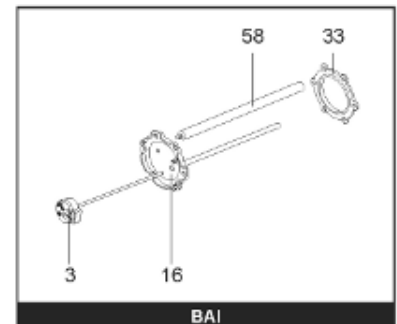

Pièces de rechange

18/03/2024

<i>Produit</i>	397929 - STYX MULTIPUISS. 3000 M1 36 KW
<i>Modèle</i>	> 300L STEATITE & BLINDEE
<i>Marque</i>	STYX
<i>Date</i>	01/10/2012

Table		PERFO. - MULTPUISSANCE - ABOND. - BAI							
Rep.	Référence	ALIAS	Désignation	Remplacé par	Date début	Date fin	Multiple de vente	Tarif Public Unitaire HT	
1	341204		RESISTANCE BLINDEE 12000W 380V				1	€ 416,75	
2	336204		BRIDE 110 SUP.				1	€ 103,78	
3	61400305		THERMOSTAT GBE (Pochette)				1	€ 114,15	
4	923150		EMBASE D.110 AVEUGLE				1	€ 19,31	
5	343388		JOINT D: 70-58-2	60002720			1	€ 29,50	
7	338290		GAIN THERMOSTAT 1/2 L:350				1	€ 53,90	
13	341285		CABLAGE MULTI 24.36 K				1	€ 169,51	
23	319516		ANODE D:21 L:1200				1	€ 137,07	
26	341277		BORNIER DE CONNEXION CABLE				1	€ 179,40	
30	918061		VIS M 10-32 TETE CARREE				1	€ 7,05	
31	918041		ECROU M 10				1	€ 3,84	
32	343356		JOINT TRAPPE VISITE A 6 TROUS				1	€ 19,20	
33	290139		JOINT DE BRIDE D.110 6 TROUS				1	€ 17,32	
40	337521		CAPOT				1	€ 117,26	
43	337557		MANCHETTE				1	€ 145,71	
5007	60002081		JAQUETTE M1 - 3000L (44302600)				1	€ 1 290,65	