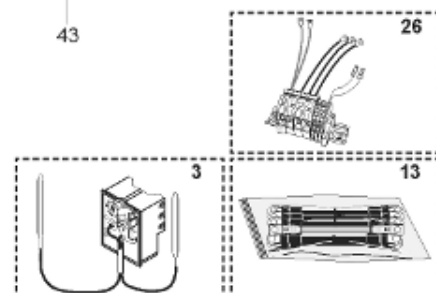

Pièces de rechange

18/03/2024

<i>Produit</i>	397929 - STYX MULTIPUISS. 3000 M1 36 KW
<i>Modèle</i>	> 300L STEATITE & BLINDEE
<i>Marque</i>	STYX
<i>Date</i>	01/10/2012

Table		PERFO. - MULTPUISSANCE - ABOND. - BAI							
Rep.	Référence	ALIAS	Désignation	Remplacé par	Date début	Date fin	Multiple de vente	Tarif Public Unitaire HT	
1	341204		RESISTANCE BLINDEE 12000W 380V				1	€ 416,75	
2	336204		BRIDE 110 SUP.				1	€ 103,78	
3	61400305		THERMOSTAT GBE (Pochette)				1	€ 114,15	
4	923150		EMBASE D.110 AVEUGLE				1	€ 19,31	
5	343388		JOINT D: 70-58-2	60002720			1	€ 29,50	
7	338290		GAIN THERMOSTAT 1/2 L:350				1	€ 53,90	
13	341285		CABLAGE MULTI 24.36 K				1	€ 169,51	
23	319516		ANODE D:21 L:1200				1	€ 137,07	
26	341277		BORNIER DE CONNEXION CABLE				1	€ 179,40	
30	918061		VIS M 10-32 TETE CARREE				1	€ 7,05	
31	918041		ECROU M 10				1	€ 3,84	
32	343356		JOINT TRAPPE VISITE A 6 TROUS				1	€ 19,20	
33	290139		JOINT DE BRIDE D.110 6 TROUS				1	€ 17,32	
40	337521		CAPOT				1	€ 117,26	
43	337557		MANCHETTE				1	€ 145,71	
5007	60002081		JAQUETTE M1 - 3000L (44302600)				1	€ 1 290,65	