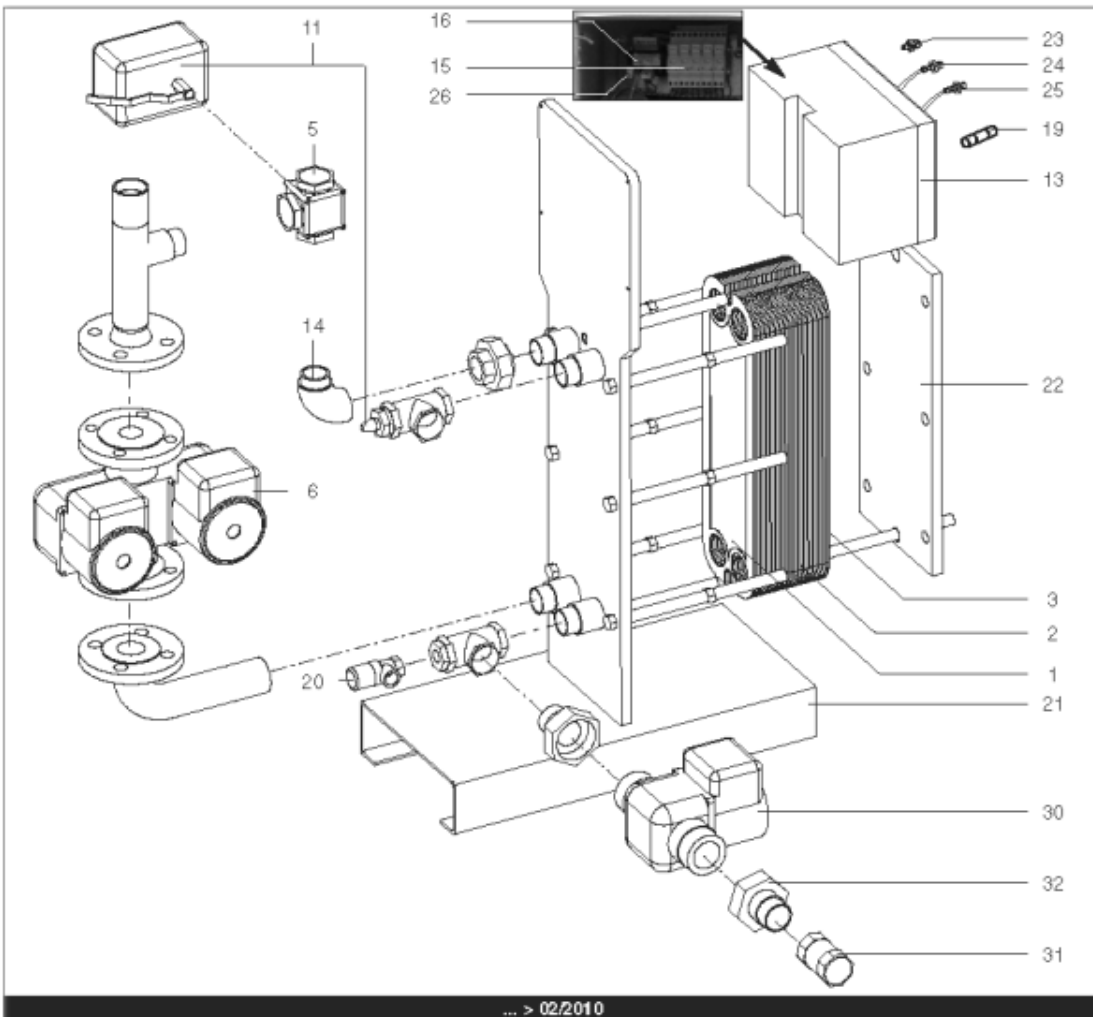

Pièces de rechange

18/04/2024

<i>Produit</i>	3083040 - HYDRA B 550 IS
<i>Modèle</i>	HYDRA
<i>Marque</i>	STYX
<i>Date</i>	21/06/2012

Table		HYDRA 01/2005 > ...							
Rep.	Référence	ALIAS	Désignation	Remplacé par	Date début	Date fin	Multiple de vente	Tarif Public Unitaire HT	
1	61400975		PLAQUE INOX 4 OUVERTURES 45.5X14.2 cm				1	€ 369,15	
2	61400974		PLAQUE INOX INTERMEDIAIRE 45.5X14.2 cm				1	€ 431,03	
3	61400976		PLAQUE INOX PLEINE 45.5X14.2 cm				1	€ 376,30	
4	60001187		PURGEUR A POINTEAU (12/17)				1	€ 7,65	
5	60001184		VANNE 3 VOIES LAITON PN10 VXG32		03/10		1	€ 337,74	
6	61400978		POMPE SIMPLE DE 250 > 600KW				1	€ 1 862,82	
7	60001188		SONDE APPLIQUE				1	€ 129,13	
8	60001189		THERMOMETRE				1	€ 75,47	
9	60001190		BOITIER DE COMMANDE SIEMENS				1	€ 1 469,38	
10	60001191		REGULATEUR SAPHIR 21E/S				1	€ 1 581,78	
11	60001185		SERVOMOTEUR REGULATEUR SQS659	60003252	03/10		1	€ 787,03	
12	60001192		BOUTON NOIR				1	€ 32,12	
13	60001186		COFFRET ELECTRIQUE 240V (SIEMENS)		03/10		1	€ 3 346,26	
14	61400982		COUDE UNION PRIMAIRE				1	€ 173,08	
15	60001193		PORTE FUSIBLE				1	€ 26,78	
16	60001655		TRANSFORMATEUR 220/24V 25VA				1	€ 212,56	
17	60001660		ROBINET EAU BS D:8/13 MANETTE PAPILLON				1	€ 10,52	
19	60001656		FUSIBLE 1A 10X38 AM				1	€ 8,58	
19	60001657		FUSIBLE 2A gG 10X38				1	€ 8,58	
19	60001658		FUSIBLE 500mA 5X20				1	€ 7,86	
20	61400984		SOUPAPE DE SECURITE 7 BARS				1	€ 165,12	
21	61400988		SUPPORT GAUCHE				1	€ 1 107,89	
22	61400989		SUPPORT DROIT				1	€ 192,92	
23	60000479		BOUTON POUSSOIR				1	€ 41,77	
24	60000480		VOYANT ROUGE				1	€ 68,61	
25	60000481		VOYANT VERT				1	€ 67,26	
26	60001659		RELAIS RCL 424730 220V 2RT				1	€ 23,38	