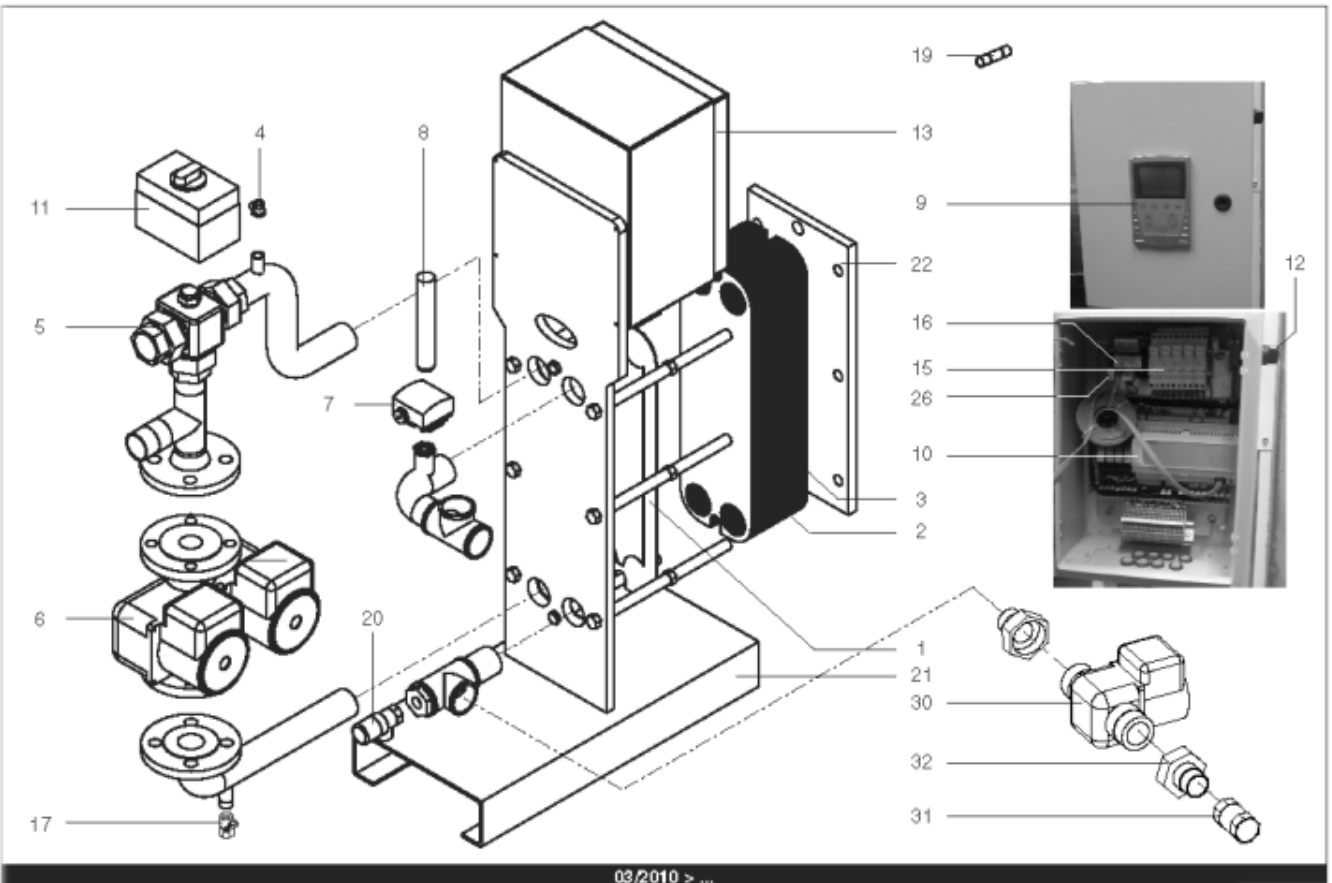

Pièces de rechange

18/04/2024

<i>Produit</i>	3083040 - HYDRA B 550 IS
<i>Modèle</i>	HYDRA
<i>Marque</i>	STYX
<i>Date</i>	21/06/2012

Table		HYDRA 01/2005 > ...							
Rep.	Référence	ALIAS	Désignation	Remplacé par	Date début	Date fin	Multiple de vente	Tarif Public Unitaire HT	
1	61400975		PLAQUE INOX 4 OUVERTURES 45.5X14.2 cm				1	€ 369,15	
2	61400974		PLAQUE INOX INTERMEDIAIRE 45.5X14.2 cm				1	€ 431,03	
3	61400976		PLAQUE INOX PLEINE 45.5X14.2 cm				1	€ 376,30	
4	60001187		PURGEUR A POINTEAU (12/17)				1	€ 7,65	
5	60001184		VANNE 3 VOIES LAITON PN10 VXG32		03/10		1	€ 337,74	
6	61400978		POMPE SIMPLE DE 250 > 600KW				1	€ 1 862,82	
7	60001188		SONDE APPLIQUE				1	€ 129,13	
8	60001189		THERMOMETRE				1	€ 75,47	
9	60001190		BOITIER DE COMMANDE SIEMENS				1	€ 1 469,38	
10	60001191		REGULATEUR SAPHIR 21E/S				1	€ 1 581,78	
11	60001185		SERVOMOTEUR REGULATEUR SQS659	60003252	03/10		1	€ 787,03	
12	60001192		BOUTON NOIR				1	€ 32,12	
13	60001186		COFFRET ELECTRIQUE 240V (SIEMENS)		03/10		1	€ 3 346,26	
14	61400982		COUDE UNION PRIMAIRE				1	€ 173,08	
15	60001193		PORTE FUSIBLE				1	€ 26,78	
16	60001655		TRANSFORMATEUR 220/24V 25VA				1	€ 212,56	
17	60001660		ROBINET EAU BS D:8/13 MANETTE PAPILLON				1	€ 10,52	
19	60001656		FUSIBLE 1A 10X38 AM				1	€ 8,58	
19	60001657		FUSIBLE 2A gG 10X38				1	€ 8,58	
19	60001658		FUSIBLE 500mA 5X20				1	€ 7,86	
20	61400984		SOUPAPE DE SECURITE 7 BARS				1	€ 165,12	
21	61400988		SUPPORT GAUCHE				1	€ 1 107,89	
22	61400989		SUPPORT DROIT				1	€ 192,92	
23	60000479		BOUTON POUSSOIR				1	€ 41,77	
24	60000480		VOYANT ROUGE				1	€ 68,61	
25	60000481		VOYANT VERT				1	€ 67,26	
26	60001659		RELAIS RCL 424730 220V 2RT				1	€ 23,38	