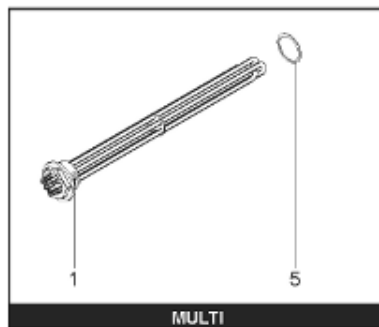

Pièces de rechange

18/03/2024

<i>Produit</i>	397939 - STYX MULTIPUISS.1500 M0 36 KW
<i>Modèle</i>	> 300L STEATITE & BLINDEE
<i>Marque</i>	STYX
<i>Date</i>	01/10/2012

Table		PERFO. - MULTPUISSANCE - ABOND. - BAI							
Rep.	Référence	ALIAS	Désignation	Remplacé par	Date début	Date fin	Multiple de vente	Tarif Public Unitaire HT	
1	341204		RESISTANCE BLINDEE 12000W 380V				1	€ 416,75	
2	336204		BRIDE 110 SUP.				1	€ 103,78	
3	61400305		THERMOSTAT GBE (Pochette)				1	€ 114,15	
4	923150		EMBASE D.110 AVEUGLE				1	€ 19,31	
5	343388		JOINT D: 70-58-2	60002720			1	€ 29,50	
7	338290		GAINÉ THERMOSTAT 1/2 L:350				1	€ 53,90	
13	341285		CABLAGE MULTI 24.36 K				1	€ 169,51	
23	319513		ANODE D:21 L:997				1	€ 106,07	
26	341277		BORNIER DE CONNEXION CABLE				1	€ 179,40	
30	918061		VIS M 10-32 TETE CARREE				1	€ 7,05	
31	918041		ECROU M 10				1	€ 3,84	
32	343356		JOINT TRAPPE VISITE A 6 TROUS				1	€ 19,20	
33	290139		JOINT DE BRIDE D.110 6 TROUS				1	€ 17,32	
40	337521		CAPOT				1	€ 117,26	
43	337557		MANCHETTE				1	€ 145,71	
5007	60002082		JAQUETTE TOLE - 1500L (343518)				1		