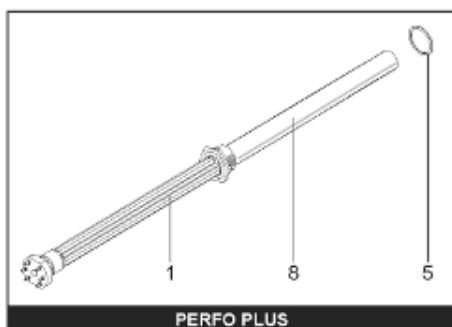

Pièces de rechange

18/03/2024

<i>Produit</i>	397939 - STYX MULTIPUISS.1500 M0 36 KW
<i>Modèle</i>	> 300L STEATITE & BLINDEE
<i>Marque</i>	STYX
<i>Date</i>	01/10/2012

Table		PERFO. - MULTPUISSANCE - ABOND. - BAI							
Rep.	Référence	ALIAS	Désignation	Remplacé par	Date début	Date fin	Multiple de vente	Tarif Public Unitaire HT	
1	341204		RESISTANCE BLINDEE 12000W 380V				1	€ 416,75	
2	336204		BRIDE 110 SUP.				1	€ 103,78	
3	61400305		THERMOSTAT GBE (Pochette)				1	€ 114,15	
4	923150		EMBASE D.110 AVEUGLE				1	€ 19,31	
5	343388		JOINT D: 70-58-2	60002720			1	€ 29,50	
7	338290		GAINÉ THERMOSTAT 1/2 L:350				1	€ 53,90	
13	341285		CABLAGE MULTI 24.36 K				1	€ 169,51	
23	319513		ANODE D:21 L:997				1	€ 106,07	
26	341277		BORNIER DE CONNEXION CABLE				1	€ 179,40	
30	918061		VIS M 10-32 TETE CARREE				1	€ 7,05	
31	918041		ECROU M 10				1	€ 3,84	
32	343356		JOINT TRAPPE VISITE A 6 TROUS				1	€ 19,20	
33	290139		JOINT DE BRIDE D.110 6 TROUS				1	€ 17,32	
40	337521		CAPOT				1	€ 117,26	
43	337557		MANCHETTE				1	€ 145,71	
5007	60002082		JAQUETTE TOLE - 1500L (343518)				1		