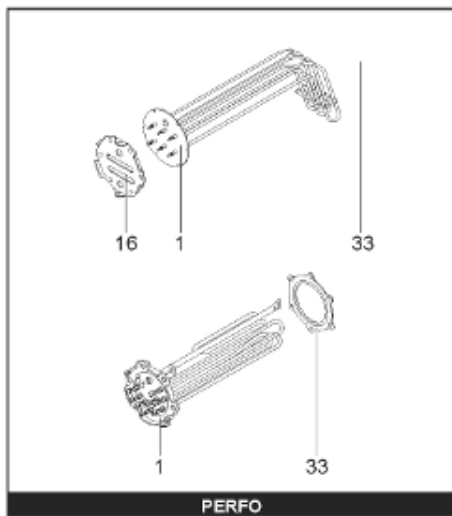

Pièces de rechange

18/03/2024

<i>Produit</i>	397939 - STYX MULTIPUISS.1500 M0 36 KW
<i>Modèle</i>	> 300L STEATITE & BLINDEE
<i>Marque</i>	STYX
<i>Date</i>	01/10/2012

Table		PERFO. - MULTPUISSANCE - ABOND. - BAI							
Rep.	Référence	ALIAS	Désignation	Remplacé par	Date début	Date fin	Multiple de vente	Tarif Public Unitaire HT	
1	341204		RESISTANCE BLINDEE 12000W 380V				1	€ 416,75	
2	336204		BRIDE 110 SUP.				1	€ 103,78	
3	61400305		THERMOSTAT GBE (Pochette)				1	€ 114,15	
4	923150		EMBASE D.110 AVEUGLE				1	€ 19,31	
5	343388		JOINT D: 70-58-2	60002720			1	€ 29,50	
7	338290		GAINÉ THERMOSTAT 1/2 L:350				1	€ 53,90	
13	341285		CABLAGE MULTI 24.36 K				1	€ 169,51	
23	319513		ANODE D:21 L:997				1	€ 106,07	
26	341277		BORNIER DE CONNEXION CABLE				1	€ 179,40	
30	918061		VIS M 10-32 TETE CARREE				1	€ 7,05	
31	918041		ECROU M 10				1	€ 3,84	
32	343356		JOINT TRAPPE VISITE A 6 TROUS				1	€ 19,20	
33	290139		JOINT DE BRIDE D.110 6 TROUS				1	€ 17,32	
40	337521		CAPOT				1	€ 117,26	
43	337557		MANCHETTE				1	€ 145,71	
5007	60002082		JAQUETTE TOLE - 1500L (343518)				1		