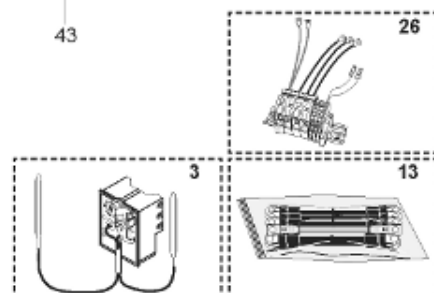

Pièces de rechange

18/03/2024

<i>Produit</i>	397939 - STYX MULTIPUISS.1500 M0 36 KW
<i>Modèle</i>	> 300L STEATITE & BLINDEE
<i>Marque</i>	STYX
<i>Date</i>	01/10/2012

Table		PERFO. - MULTPUISSANCE - ABOND. - BAI							
Rep.	Référence	ALIAS	Désignation	Remplacé par	Date début	Date fin	Multiple de vente	Tarif Public Unitaire HT	
1	341204		RESISTANCE BLINDEE 12000W 380V				1	€ 416,75	
2	336204		BRIDE 110 SUP.				1	€ 103,78	
3	61400305		THERMOSTAT GBE (Pochette)				1	€ 114,15	
4	923150		EMBASE D.110 AVEUGLE				1	€ 19,31	
5	343388		JOINT D: 70-58-2	60002720			1	€ 29,50	
7	338290		GAINÉ THERMOSTAT 1/2 L:350				1	€ 53,90	
13	341285		CABLAGE MULTI 24.36 K				1	€ 169,51	
23	319513		ANODE D:21 L:997				1	€ 106,07	
26	341277		BORNIER DE CONNEXION CABLE				1	€ 179,40	
30	918061		VIS M 10-32 TETE CARREE				1	€ 7,05	
31	918041		ECROU M 10				1	€ 3,84	
32	343356		JOINT TRAPPE VISITE A 6 TROUS				1	€ 19,20	
33	290139		JOINT DE BRIDE D.110 6 TROUS				1	€ 17,32	
40	337521		CAPOT				1	€ 117,26	
43	337557		MANCHETTE				1	€ 145,71	
5007	60002082		JAQUETTE TOLE - 1500L (343518)				1		