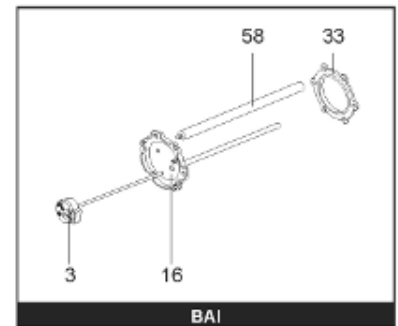

Pièces de rechange

18/03/2024

<i>Produit</i>	397939 - STYX MULTIPUISS.1500 M0 36 KW
<i>Modèle</i>	> 300L STEATITE & BLINDEE
<i>Marque</i>	STYX
<i>Date</i>	01/10/2012

Table		PERFO. - MULTPUISSANCE - ABOND. - BAI							
Rep.	Référence	ALIAS	Désignation	Remplacé par	Date début	Date fin	Multiple de vente	Tarif Public Unitaire HT	
1	341204		RESISTANCE BLINDEE 12000W 380V				1	€ 416,75	
2	336204		BRIDE 110 SUP.				1	€ 103,78	
3	61400305		THERMOSTAT GBE (Pochette)				1	€ 114,15	
4	923150		EMBASE D.110 AVEUGLE				1	€ 19,31	
5	343388		JOINT D: 70-58-2	60002720			1	€ 29,50	
7	338290		GAINÉ THERMOSTAT 1/2 L:350				1	€ 53,90	
13	341285		CABLAGE MULTI 24.36 K				1	€ 169,51	
23	319513		ANODE D:21 L:997				1	€ 106,07	
26	341277		BORNIER DE CONNEXION CABLE				1	€ 179,40	
30	918061		VIS M 10-32 TETE CARREE				1	€ 7,05	
31	918041		ECROU M 10				1	€ 3,84	
32	343356		JOINT TRAPPE VISITE A 6 TROUS				1	€ 19,20	
33	290139		JOINT DE BRIDE D.110 6 TROUS				1	€ 17,32	
40	337521		CAPOT				1	€ 117,26	
43	337557		MANCHETTE				1	€ 145,71	
5007	60002082		JAQUETTE TOLE - 1500L (343518)				1		