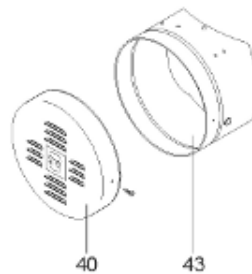

Pièces de rechange

18/03/2024

<i>Produit</i>	397939 - STYX MULTIPUISS.1500 M0 36 KW
<i>Modèle</i>	> 300L STEATITE & BLINDEE
<i>Marque</i>	STYX
<i>Date</i>	01/10/2012

Table		PERFO. - MULTPUISSANCE - ABOND. - BAI							
Rep.	Référence	ALIAS	Désignation	Remplacé par	Date début	Date fin	Multiple de vente	Tarif Public Unitaire HT	
1	341204		RESISTANCE BLINDEE 12000W 380V				1	€ 416,75	
2	336204		BRIDE 110 SUP.				1	€ 103,78	
3	61400305		THERMOSTAT GBE (Pochette)				1	€ 114,15	
4	923150		EMBASE D.110 AVEUGLE				1	€ 19,31	
5	343388		JOINT D: 70-58-2	60002720			1	€ 29,50	
7	338290		GAINÉ THERMOSTAT 1/2 L:350				1	€ 53,90	
13	341285		CABLAGE MULTI 24.36 K				1	€ 169,51	
23	319513		ANODE D:21 L:997				1	€ 106,07	
26	341277		BORNIER DE CONNEXION CABLE				1	€ 179,40	
30	918061		VIS M 10-32 TETE CARREE				1	€ 7,05	
31	918041		ECROU M 10				1	€ 3,84	
32	343356		JOINT TRAPPE VISITE A 6 TROUS				1	€ 19,20	
33	290139		JOINT DE BRIDE D.110 6 TROUS				1	€ 17,32	
40	337521		CAPOT				1	€ 117,26	
43	337557		MANCHETTE				1	€ 145,71	
5007	60002082		JAQUETTE TOLE - 1500L (343518)				1		