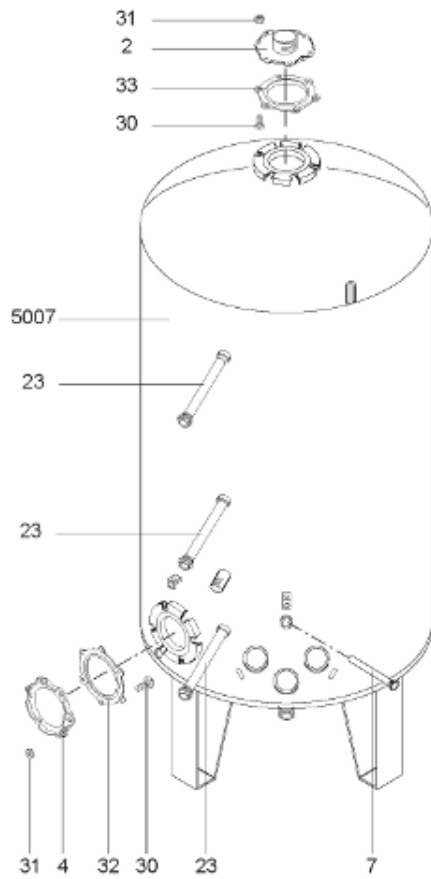

Pièces de rechange

18/03/2024

<i>Produit</i>	397939 - STYX MULTIPUISS.1500 M0 36 KW
<i>Modèle</i>	> 300L STEATITE & BLINDEE
<i>Marque</i>	STYX
<i>Date</i>	01/10/2012

Table		PERFO. - MULTPUISSANCE - ABOND. - BAI							
Rep.	Référence	ALIAS	Désignation	Remplacé par	Date début	Date fin	Multiple de vente	Tarif Public Unitaire HT	
1	341204		RESISTANCE BLINDEE 12000W 380V				1	€ 416,75	
2	336204		BRIDE 110 SUP.				1	€ 103,78	
3	61400305		THERMOSTAT GBE (Pochette)				1	€ 114,15	
4	923150		EMBASE D.110 AVEUGLE				1	€ 19,31	
5	343388		JOINT D: 70-58-2	60002720			1	€ 29,50	
7	338290		GAINÉ THERMOSTAT 1/2 L:350				1	€ 53,90	
13	341285		CABLAGE MULTI 24.36 K				1	€ 169,51	
23	319513		ANODE D:21 L:997				1	€ 106,07	
26	341277		BORNIER DE CONNEXION CABLE				1	€ 179,40	
30	918061		VIS M 10-32 TETE CARREE				1	€ 7,05	
31	918041		ECROU M 10				1	€ 3,84	
32	343356		JOINT TRAPPE VISITE A 6 TROUS				1	€ 19,20	
33	290139		JOINT DE BRIDE D.110 6 TROUS				1	€ 17,32	
40	337521		CAPOT				1	€ 117,26	
43	337557		MANCHETTE				1	€ 145,71	
5007	60002082		JAQUETTE TOLE - 1500L (343518)				1		