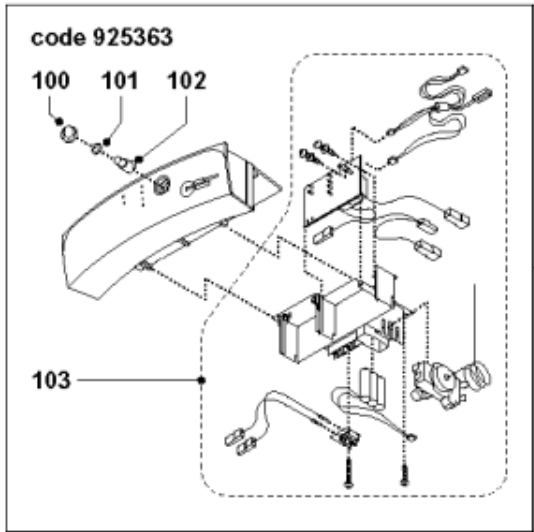

Pièces de rechange

19/03/2024

<i>Produit</i>	893019 - top line 200 styx
<i>Modèle</i>	200L VERTICAL RESISTANCE A SEC
<i>Marque</i>	STYX
<i>Date</i>	21/03/2001

Table		TOP LINE 150/200 STYX							
Rep.	Référence	ALIAS	Désignation	Remplacé par	Date début	Date fin	Multiple de vente	Tarif Public Unitaire HT	
1	924001		JOINT BRIDE Ø 75 - 5 TROUS	60003308			1	€ 10,21	
2	925367		SONDE ELECTRONIQUE 200L				1	€ 86,72	
4	918001		VIS M8X25				1	€ 1,86	
5	918004		ECROU FIXATION EMBASE M8				1	€ 4,18	
6	819312		RESISTANCE A SEC 2500W 230V D.40 L.56819306-01				1	€ 92,86	
7	918095		VIS M 5-10				1	€ 0,52	
8	935352		TABEAU DE COMMANDE				1		
10	926319		SUPPORT COMPOSANTS ELECTRONIQUES				1		
12	926331		CAPOT				1	€ 17,64	
13	918120		VIS SW 4X18.5				1		
14	926195		RACCORDS DIELECTRI. 3/4-75 A 300L KIT 65118634				1	€ 15,43	
15	918121		VIS SW4X16				1		
16	926071		SUPPORT PRESSE ETOUPE MONTE				1	€ 31,86	
17	925340		BATTERIE 3X1,2V 1300 MAH	65101723			1	€ 68,56	
18	921053		THERMOSTAT SECURITE A BULBE				1	€ 42,20	
19	925347		CIRCUIT IMPRIME /				1	€ 181,27	
20	993161		APPUI MURAL PLASTIC				1	€ 5,90	
21	570343		CAPUCHON D.10 POUR VIS				1		
22	918119		VIS D: 4-60				1		
23	912010		PATTE MURALE				1	€ 24,08	
100	926343		BOUTON DE REGLAGE				1		
101	935354		JOINT O RING EPDM 9X1,5				1		
102	926344		AXE POTENTIOMETRE				1		
103	935348		CABLAGE COMPLET				1	€ 189,18	