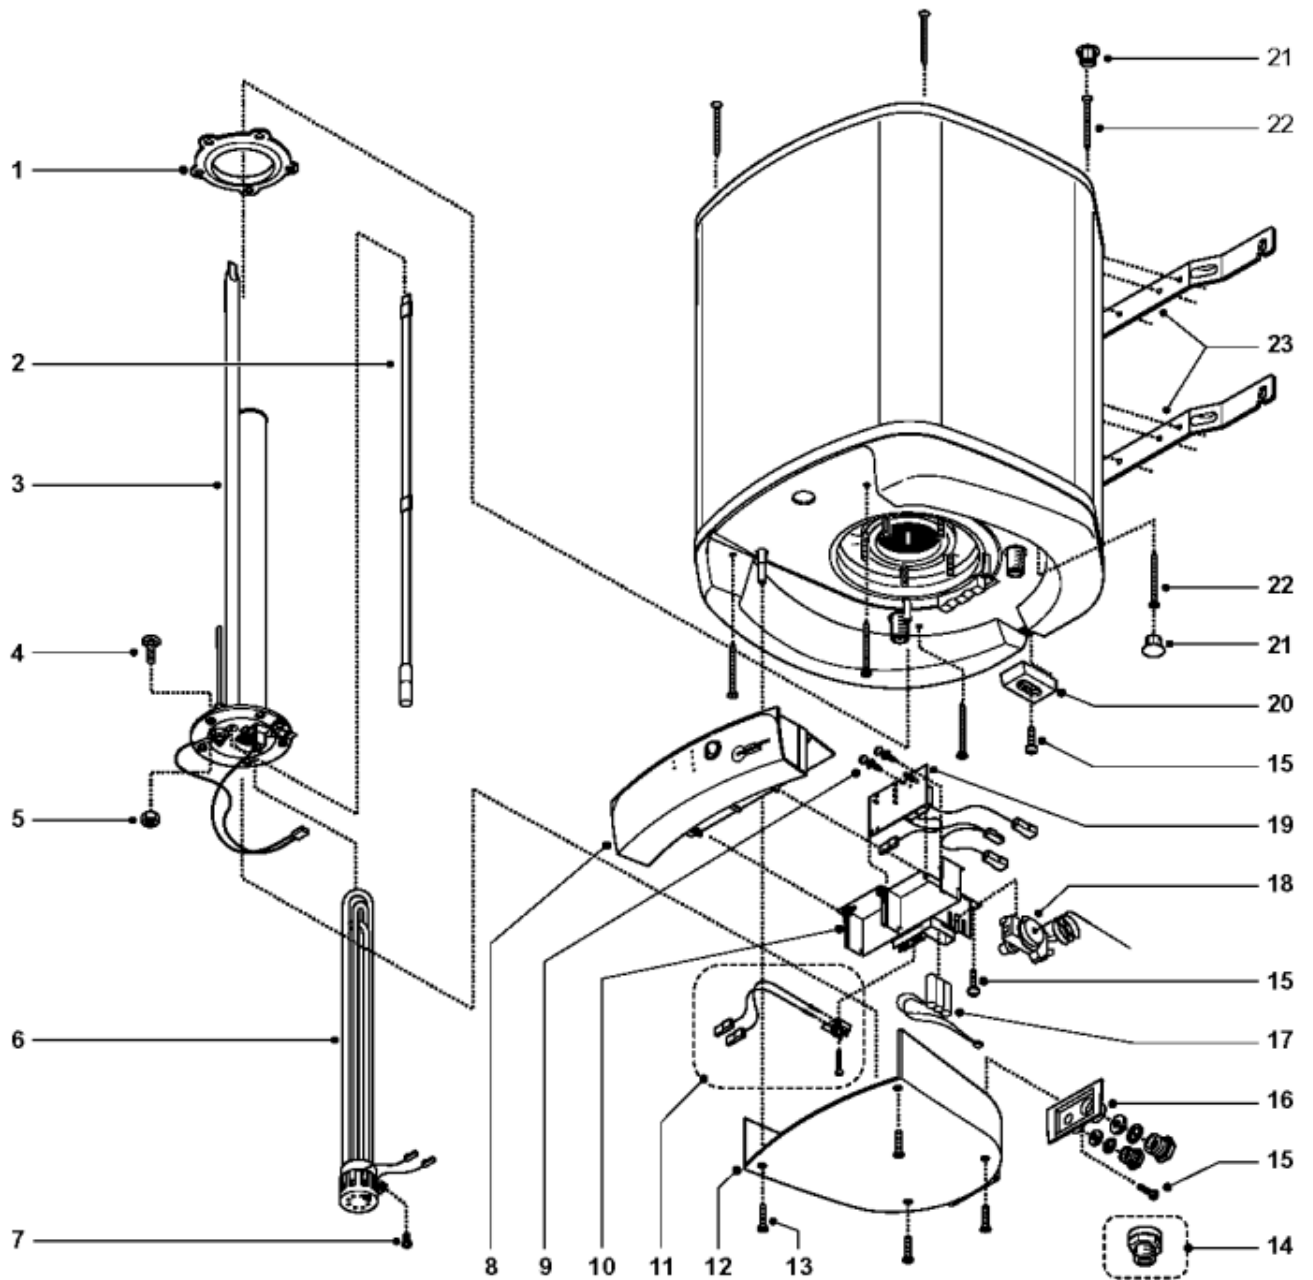

Pièces de rechange

19/03/2024

<i>Produit</i>	893019 - top line 200 styx
<i>Modèle</i>	200L VERTICAL RESISTANCE A SEC
<i>Marque</i>	STYX
<i>Date</i>	21/03/2001

Table		TOP LINE 150/200 STYX							
Rep.	Référence	ALIAS	Désignation	Remplacé par	Date début	Date fin	Multiple de vente	Tarif Public Unitaire HT	
1	924001		JOINT BRIDE Ø 75 - 5 TROUS	60003308			1	€ 10,21	
2	925367		SONDE ELECTRONIQUE 200L				1	€ 86,72	
4	918001		VIS M8X25				1	€ 1,86	
5	918004		ECROU FIXATION EMBASE M8				1	€ 4,18	
6	819312		RESISTANCE A SEC 2500W 230V D.40 L.56819306-01				1	€ 92,86	
7	918095		VIS M 5-10				1	€ 0,52	
8	935352		TABEAU DE COMMANDE				1		
10	926319		SUPPORT COMPOSANTS ELECTRONIQUES				1		
12	926331		CAPOT				1	€ 17,64	
13	918120		VIS SW 4X18.5				1		
14	926195		RACCORDS DIELECTRI. 3/4-75 A 300L KIT 65118634				1	€ 15,43	
15	918121		VIS SW4X16				1		
16	926071		SUPPORT PRESSE ETOUPE MONTE				1	€ 31,86	
17	925340		BATTERIE 3X1,2V 1300 MAH	65101723			1	€ 68,56	
18	921053		THERMOSTAT SECURITE A BULBE				1	€ 42,20	
19	925347		CIRCUIT IMPRIME /				1	€ 181,27	
20	993161		APPUI MURAL PLASTIC				1	€ 5,90	
21	570343		CAPUCHON D.10 POUR VIS				1		
22	918119		VIS D: 4-60				1		
23	912010		PATTE MURALE				1	€ 24,08	
100	926343		BOUTON DE REGLAGE				1		
101	935354		JOINT O RING EPDM 9X1,5				1		
102	926344		AXE POTENTIOMETRE				1		
103	935348		CABLAGE COMPLET				1	€ 189,18	