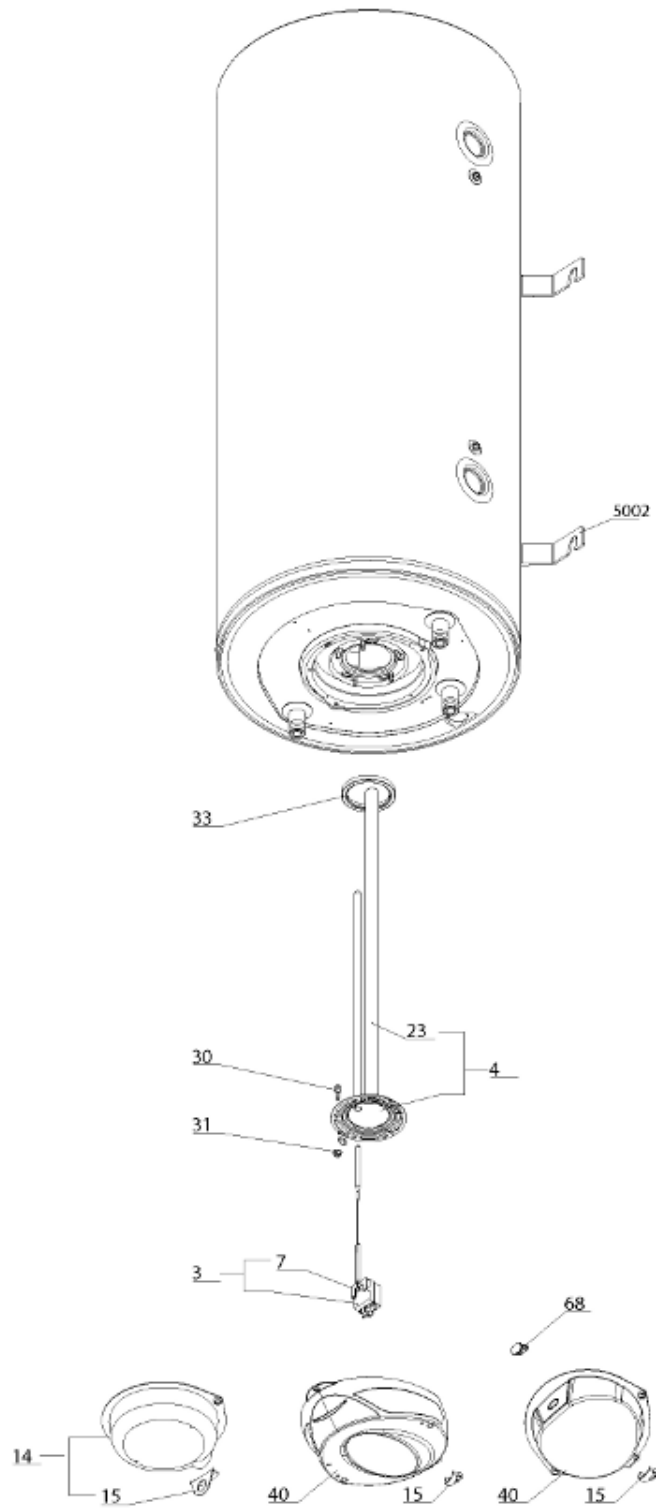

Pièces de rechange

20/03/2024

<i>Produit</i>	006832 - STYX BDR 80
<i>Modèle</i>	BDR
<i>Marque</i>	STYX
<i>Date</i>	28/11/2017

Table		BDR							
<i>Rep.</i>	<i>Référence</i>	<i>ALIAS</i>	<i>Désignation</i>	<i>Remplacé par</i>	<i>Date début</i>	<i>Date fin</i>	<i>Multiple de vente</i>	<i>Tarif Public Unitaire HT</i>	
3	65108539		THERMOSTAT INVERSEUR				1	€ 46,12	
4	65103322		BRIDE		02/09	03/13	1	€ 45,73	
4	65103184		EMBASE + PORTE ANODE + GAINÉ			02/09	1	€ 37,47	
7	65108540		SUPPORT THERMOSTAT				1	€ 5,72	
14	220283		CAPOT			01/08	1		
14	65106536		CAPOT		01/08	03/13	1	€ 24,68	
23	993014-01		ANODE D:25,5 L:230 M5-M8				1	€ 19,60	
30	570316		VIS M8X20			03/13	20	€ 4,47	
31	570127		ECROU M8*14*8			03/13	5	€ 7,64	
33	65108538		JOINT BRIDE		02/09	03/13	1	€ 6,45	
33	290173		JOINT BRIDE (D.75)			02/09	1	€ 4,60	