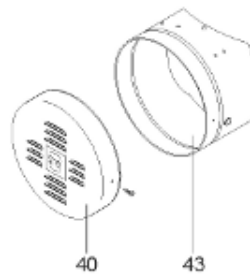

*Pièces de rechange*

14/03/2024

<i>Produit</i>	398304 - PERFO 1500 M0 30KW _ SOUPLE
<i>Modèle</i>	> 300L STEATITE & BLINDEE
<i>Marque</i>	STYX
<i>Date</i>	01/10/2012

Table		PERFO. - MULTPUISSANCE - ABOND. - BAI							
Rep.	Référence	ALIAS	Désignation	Remplacé par	Date début	Date fin	Multiple de vente	Tarif Public Unitaire HT	
1	816122		RESISTANCE BLINDEE 30000W 380V	60003327			1	€ 146,03	
2	336204		BRIDE 110 SUP.				1	€ 103,78	
3	61400305		THERMOSTAT GBE (Pochette)				1	€ 114,15	
13	341284		CABLAGE PERFO 15-30 KW				1	€ 95,15	
16	336201		CONTRE BRIDE D.110				1	€ 63,27	
23	319513		ANODE D:21 L:997				1	€ 106,07	
26	341277		BORNIER DE CONNEXION CABLE				1	€ 179,40	
30	918061		VIS M 10-32 TETE CARREE				1	€ 7,05	
31	918041		ECROU M 10				1	€ 3,84	
33	290139		JOINT DE BRIDE D.110 6 TROUS				1	€ 17,32	
40	337521		CAPOT				1	€ 117,26	
43	337557		MANCHETTE				1	€ 145,71	
5007	60002089		JAQUETTE M0 - 1500L (343543)				1		