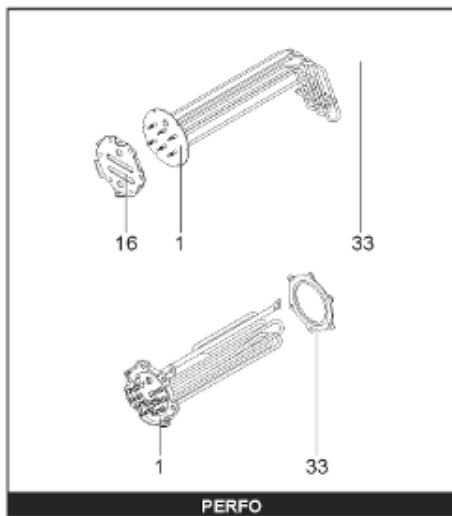

*Pièces de rechange*

14/03/2024

<i>Produit</i>	398304 - PERFO 1500 M0 30KW _ SOUPLE
<i>Modèle</i>	> 300L STEATITE & BLINDEE
<i>Marque</i>	STYX
<i>Date</i>	01/10/2012

Table		PERFO. - MULTPUISSANCE - ABOND. - BAI							
Rep.	Référence	ALIAS	Désignation	Remplacé par	Date début	Date fin	Multiple de vente	Tarif Public Unitaire HT	
1	816122		RESISTANCE BLINDEE 30000W 380V	60003327			1	€ 146,03	
2	336204		BRIDE 110 SUP.				1	€ 103,78	
3	61400305		THERMOSTAT GBE (Pochette)				1	€ 114,15	
13	341284		CABLAGE PERFO 15-30 KW				1	€ 95,15	
16	336201		CONTRE BRIDE D.110				1	€ 63,27	
23	319513		ANODE D:21 L:997				1	€ 106,07	
26	341277		BORNIER DE CONNEXION CABLE				1	€ 179,40	
30	918061		VIS M 10-32 TETE CARREE				1	€ 7,05	
31	918041		ECROU M 10				1	€ 3,84	
33	290139		JOINT DE BRIDE D.110 6 TROUS				1	€ 17,32	
40	337521		CAPOT				1	€ 117,26	
43	337557		MANCHETTE				1	€ 145,71	
5007	60002089		JAQUETTE M0 - 1500L (343543)				1		