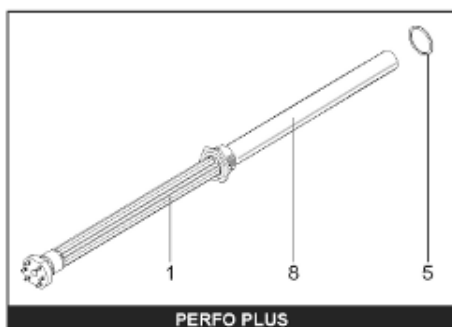

*Pièces de rechange*

14/03/2024

<i>Produit</i>	398304 - PERFO 1500 M0 30KW _ SOUPLE
<i>Modèle</i>	> 300L STEATITE & BLINDEE
<i>Marque</i>	STYX
<i>Date</i>	01/10/2012

Table		PERFO. - MULTPUISSANCE - ABOND. - BAI							
Rep.	Référence	ALIAS	Désignation	Remplacé par	Date début	Date fin	Multiple de vente	Tarif Public Unitaire HT	
1	816122		RESISTANCE BLINDEE 30000W 380V	60003327			1	€ 146,03	
2	336204		BRIDE 110 SUP.				1	€ 103,78	
3	61400305		THERMOSTAT GBE (Pochette)				1	€ 114,15	
13	341284		CABLAGE PERFO 15-30 KW				1	€ 95,15	
16	336201		CONTRE BRIDE D.110				1	€ 63,27	
23	319513		ANODE D:21 L:997				1	€ 106,07	
26	341277		BORNIER DE CONNEXION CABLE				1	€ 179,40	
30	918061		VIS M 10-32 TETE CARREE				1	€ 7,05	
31	918041		ECROU M 10				1	€ 3,84	
33	290139		JOINT DE BRIDE D.110 6 TROUS				1	€ 17,32	
40	337521		CAPOT				1	€ 117,26	
43	337557		MANCHETTE				1	€ 145,71	
5007	60002089		JAQUETTE M0 - 1500L (343543)				1		