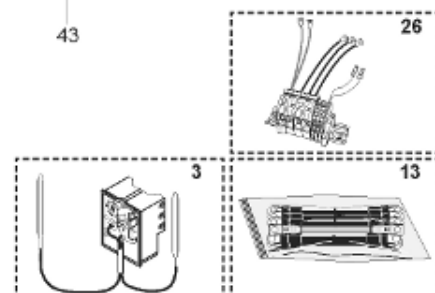

*Pièces de rechange*

14/03/2024

<i>Produit</i>	398304 - PERFO 1500 M0 30KW _ SOUPLE
<i>Modèle</i>	> 300L STEATITE & BLINDEE
<i>Marque</i>	STYX
<i>Date</i>	01/10/2012

Table		PERFO. - MULTPUISSANCE - ABOND. - BAI							
Rep.	Référence	ALIAS	Désignation	Remplacé par	Date début	Date fin	Multiple de vente	Tarif Public Unitaire HT	
1	816122		RESISTANCE BLINDEE 30000W 380V	60003327			1	€ 146,03	
2	336204		BRIDE 110 SUP.				1	€ 103,78	
3	61400305		THERMOSTAT GBE (Pochette)				1	€ 114,15	
13	341284		CABLAGE PERFO 15-30 KW				1	€ 95,15	
16	336201		CONTRE BRIDE D.110				1	€ 63,27	
23	319513		ANODE D:21 L:997				1	€ 106,07	
26	341277		BORNIER DE CONNEXION CABLE				1	€ 179,40	
30	918061		VIS M 10-32 TETE CARREE				1	€ 7,05	
31	918041		ECROU M 10				1	€ 3,84	
33	290139		JOINT DE BRIDE D.110 6 TROUS				1	€ 17,32	
40	337521		CAPOT				1	€ 117,26	
43	337557		MANCHETTE				1	€ 145,71	
5007	60002089		JAQUETTE M0 - 1500L (343543)				1		