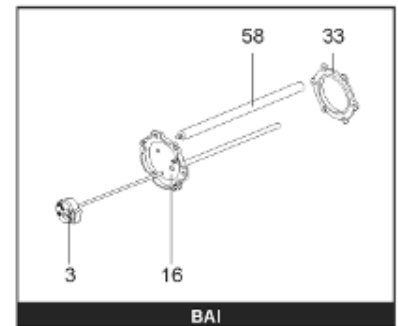

*Pièces de rechange*

14/03/2024

<i>Produit</i>	398304 - PERFO 1500 M0 30KW _ SOUPLE
<i>Modèle</i>	> 300L STEATITE & BLINDEE
<i>Marque</i>	STYX
<i>Date</i>	01/10/2012

Table		PERFO. - MULTPUISSANCE - ABOND. - BAI							
Rep.	Référence	ALIAS	Désignation	Remplacé par	Date début	Date fin	Multiple de vente	Tarif Public Unitaire HT	
1	816122		RESISTANCE BLINDEE 30000W 380V	60003327			1	€ 146,03	
2	336204		BRIDE 110 SUP.				1	€ 103,78	
3	61400305		THERMOSTAT GBE (Pochette)				1	€ 114,15	
13	341284		CABLAGE PERFO 15-30 KW				1	€ 95,15	
16	336201		CONTRE BRIDE D.110				1	€ 63,27	
23	319513		ANODE D:21 L:997				1	€ 106,07	
26	341277		BORNIER DE CONNEXION CABLE				1	€ 179,40	
30	918061		VIS M 10-32 TETE CARREE				1	€ 7,05	
31	918041		ECROU M 10				1	€ 3,84	
33	290139		JOINT DE BRIDE D.110 6 TROUS				1	€ 17,32	
40	337521		CAPOT				1	€ 117,26	
43	337557		MANCHETTE				1	€ 145,71	
5007	60002089		JAQUETTE M0 - 1500L (343543)				1		