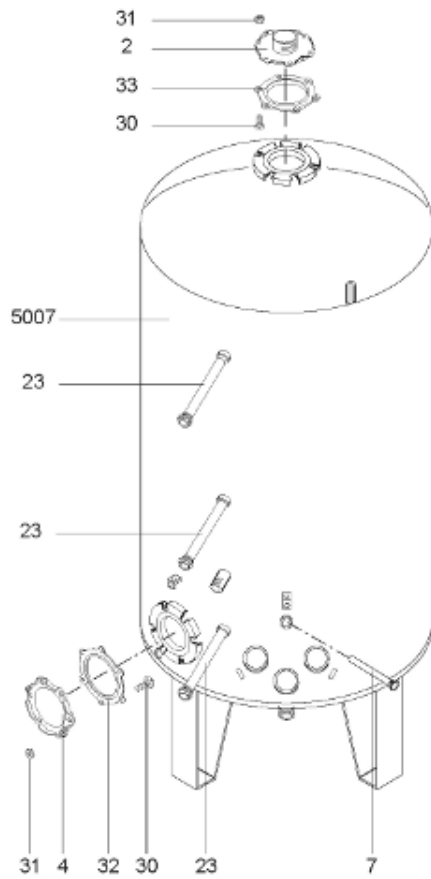

*Pièces de rechange*

14/03/2024

<i>Produit</i>	398304 - PERFO 1500 M0 30KW _ SOUPLE
<i>Modèle</i>	> 300L STEATITE & BLINDEE
<i>Marque</i>	STYX
<i>Date</i>	01/10/2012

Table		PERFO. - MULTPUISSANCE - ABOND. - BAI							
Rep.	Référence	ALIAS	Désignation	Remplacé par	Date début	Date fin	Multiple de vente	Tarif Public Unitaire HT	
1	816122		RESISTANCE BLINDEE 30000W 380V	60003327			1	€ 146,03	
2	336204		BRIDE 110 SUP.				1	€ 103,78	
3	61400305		THERMOSTAT GBE (Pochette)				1	€ 114,15	
13	341284		CABLAGE PERFO 15-30 KW				1	€ 95,15	
16	336201		CONTRE BRIDE D.110				1	€ 63,27	
23	319513		ANODE D:21 L:997				1	€ 106,07	
26	341277		BORNIER DE CONNEXION CABLE				1	€ 179,40	
30	918061		VIS M 10-32 TETE CARREE				1	€ 7,05	
31	918041		ECROU M 10				1	€ 3,84	
33	290139		JOINT DE BRIDE D.110 6 TROUS				1	€ 17,32	
40	337521		CAPOT				1	€ 117,26	
43	337557		MANCHETTE				1	€ 145,71	
5007	60002089		JAQUETTE M0 - 1500L (343543)				1		