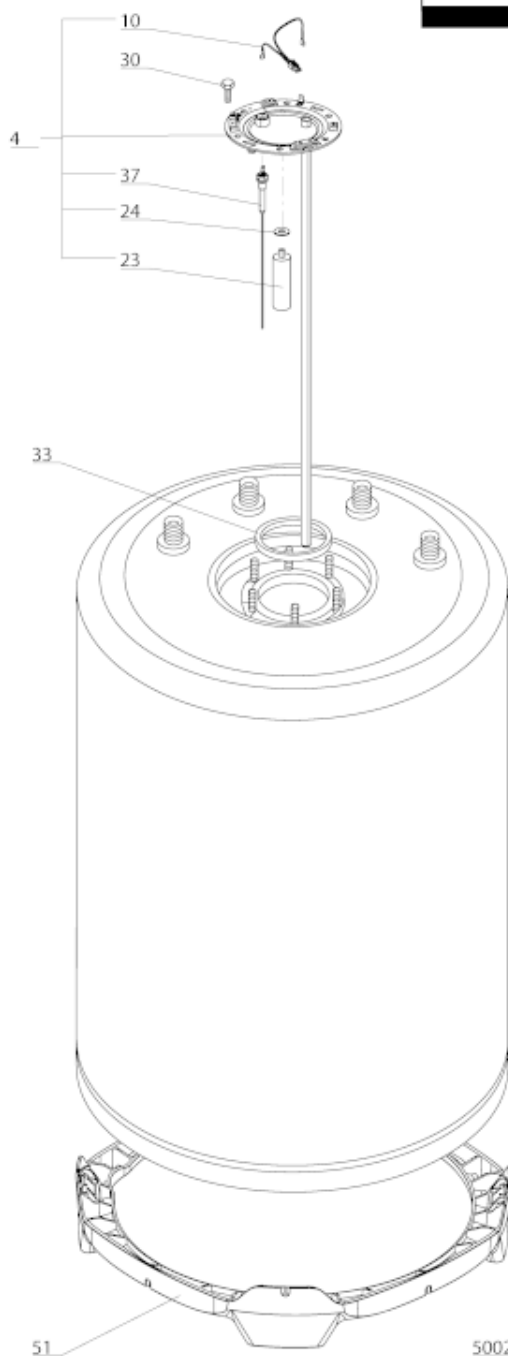

*Pièces de rechange*

20/03/2024

<i>Produit</i>	3070496 - BCH CD1 80 STY - EU
<i>Modèle</i>	BCH
<i>Marque</i>	STYX
<i>Date</i>	12/10/2020

Table		BCH BCH erp							
Rep.	Référence	ALIAS	Désignation	Remplacé par	Date début	Date fin	Multiple de vente	Tarif Public Unitaire HT	
4	60001547		EMBASE + ANODES			10/20	1	€ 123,86	
4	60003367		EMBASE + ANODES		10/20		1	€ 58,35	
10	60001108-01		CABLAGE ELECTRODE - C.I.				1	€ 11,61	
13	60002560		PRESSE ETOUPE				1	€ 8,60	
19	998576		VITRE LED L=10.8				1	€ 2,32	
23	65103768-01		ANODE D21,3 L:110 M5-M8				1	€ 12,29	
24	61306237		JOINT ANODE	60003413			1	€ 3,71	
30	60000681		VIS DE FIXATION EMBASE M 8-14 (6 ST.)	61005231			10	€ 1,73	
33	60003285		JOINT BRIDE	60000682	10/20		1	€ 5,42	
33	60071829		JOINT BRIDE D:121.3-105-7.1			10/20	1	€ 3,78	
34	60000475		CABLAGE ELECTRODE > C.I.				1	€ 9,77	
36	925348-01		CIRCUIT IMPRIME ANODE / ELECTR.				1	€ 124,34	
37	60002112		ANODE PROTECH				1	€ 35,01	
40	60002559		COUVERCLE BOITIER				1	€ 17,31	
51	60000803		SUPPORT D:505-560				1	€ 34,29	
5002	912006		PATTE MURALE D:470-505-560-570				1	€ 23,26	