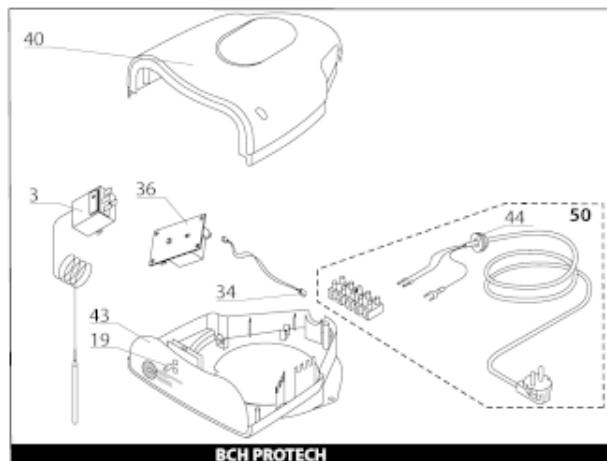

*Pièces de rechange*

20/03/2024

<i>Produit</i>	3070496 - BCH CD1 80 STY - EU
<i>Modèle</i>	BCH
<i>Marque</i>	STYX
<i>Date</i>	12/10/2020

Table		BCH BCH erp							
Rep.	Référence	ALIAS	Désignation	Remplacé par	Date début	Date fin	Multiple de vente	Tarif Public Unitaire HT	
4	60001547		EMBASE + ANODES			10/20	1	€ 123,86	
4	60003367		EMBASE + ANODES		10/20		1	€ 58,35	
10	60001108-01		CABLAGE ELECTRODE - C.I.				1	€ 11,61	
13	60002560		PRESSE ETOUPE				1	€ 8,60	
19	998576		VITRE LED L=10.8				1	€ 2,32	
23	65103768-01		ANODE D21,3 L:110 M5-M8				1	€ 12,29	
24	61306237		JOINT ANODE	60003413			1	€ 3,71	
30	60000681		VIS DE FIXATION EMBASE M 8-14 (6 ST.)	61005231			10	€ 1,73	
33	60003285		JOINT BRIDE	60000682	10/20		1	€ 5,42	
33	60071829		JOINT BRIDE D:121.3-105-7.1			10/20	1	€ 3,78	
34	60000475		CABLAGE ELECTRODE > C.I.				1	€ 9,77	
36	925348-01		CIRCUIT IMPRIME ANODE / ELECTR.				1	€ 124,34	
37	60002112		ANODE PROTECH				1	€ 35,01	
40	60002559		COUVERCLE BOITIER				1	€ 17,31	
51	60000803		SUPPORT D:505-560				1	€ 34,29	
5002	912006		PATTE MURALE D:470-505-560-570				1	€ 23,26	