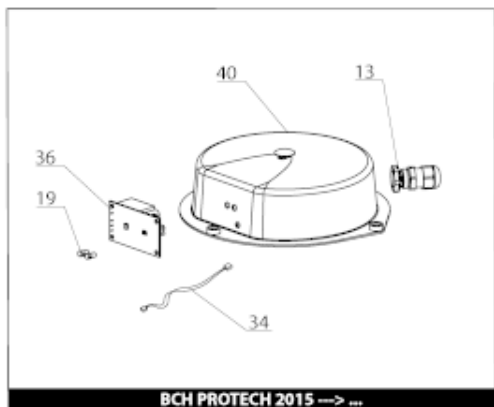

*Pièces de rechange*

20/03/2024

<i>Produit</i>	3070496 - BCH CD1 80 STY - EU
<i>Modèle</i>	BCH
<i>Marque</i>	STYX
<i>Date</i>	12/10/2020

Table		BCH BCH erp							
Rep.	Référence	ALIAS	Désignation	Remplacé par	Date début	Date fin	Multiple de vente	Tarif Public Unitaire HT	
4	60001547		EMBASE + ANODES			10/20	1	€ 123,86	
4	60003367		EMBASE + ANODES		10/20		1	€ 58,35	
10	60001108-01		CABLAGE ELECTRODE - C.I.				1	€ 11,61	
13	60002560		PRESSE ETOUPE				1	€ 8,60	
19	998576		VITRE LED L=10.8				1	€ 2,32	
23	65103768-01		ANODE D21,3 L:110 M5-M8				1	€ 12,29	
24	61306237		JOINT ANODE	60003413			1	€ 3,71	
30	60000681		VIS DE FIXATION EMBASE M 8-14 (6 ST.)	61005231			10	€ 1,73	
33	60003285		JOINT BRIDE	60000682	10/20		1	€ 5,42	
33	60071829		JOINT BRIDE D:121.3-105-7.1			10/20	1	€ 3,78	
34	60000475		CABLAGE ELECTRODE > C.I.				1	€ 9,77	
36	925348-01		CIRCUIT IMPRIME ANODE / ELECTR.				1	€ 124,34	
37	60002112		ANODE PROTECH				1	€ 35,01	
40	60002559		COUVERCLE BOITIER				1	€ 17,31	
51	60000803		SUPPORT D:505-560				1	€ 34,29	
5002	912006		PATTE MURALE D:470-505-560-570				1	€ 23,26	