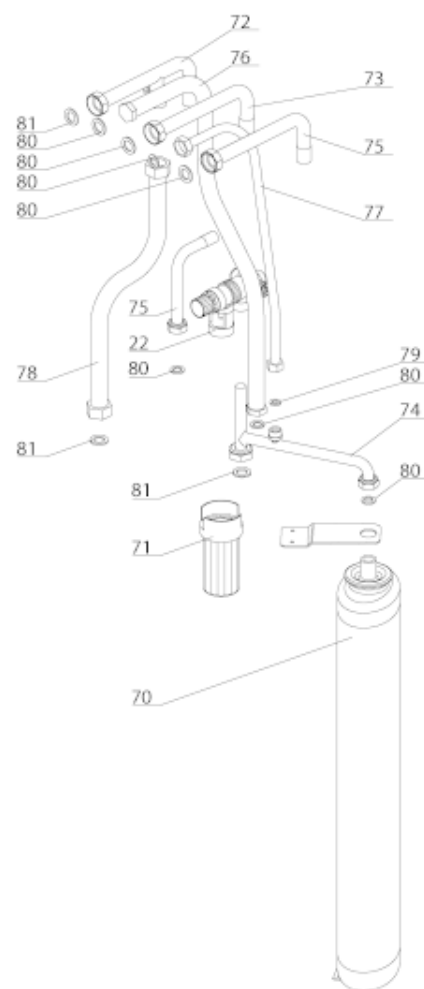

*Pièces de rechange*

20/03/2024

<i>Produit</i>	3070496 - BCH CD1 80 STY - EU
<i>Modèle</i>	BCH
<i>Marque</i>	STYX
<i>Date</i>	12/10/2020

Table		BCH BCH erp							
Rep.	Référence	ALIAS	Désignation	Remplacé par	Date début	Date fin	Multiple de vente	Tarif Public Unitaire HT	
4	60001547		EMBASE + ANODES			10/20	1	€ 123,86	
4	60003367		EMBASE + ANODES		10/20		1	€ 58,35	
10	60001108-01		CABLAGE ELECTRODE - C.I.				1	€ 11,61	
13	60002560		PRESSE ETOUPE				1	€ 8,60	
19	998576		VITRE LED L=10.8				1	€ 2,32	
23	65103768-01		ANODE D21,3 L:110 M5-M8				1	€ 12,29	
24	61306237		JOINT ANODE	60003413			1	€ 3,71	
30	60000681		VIS DE FIXATION EMBASE M 8-14 (6 ST.)	61005231			10	€ 1,73	
33	60003285		JOINT BRIDE	60000682	10/20		1	€ 5,42	
33	60071829		JOINT BRIDE D:121.3-105-7.1			10/20	1	€ 3,78	
34	60000475		CABLAGE ELECTRODE > C.I.				1	€ 9,77	
36	925348-01		CIRCUIT IMPRIME ANODE / ELECTR.				1	€ 124,34	
37	60002112		ANODE PROTECH				1	€ 35,01	
40	60002559		COUVERCLE BOITIER				1	€ 17,31	
51	60000803		SUPPORT D:505-560				1	€ 34,29	
5002	912006		PATTE MURALE D:470-505-560-570				1	€ 23,26	