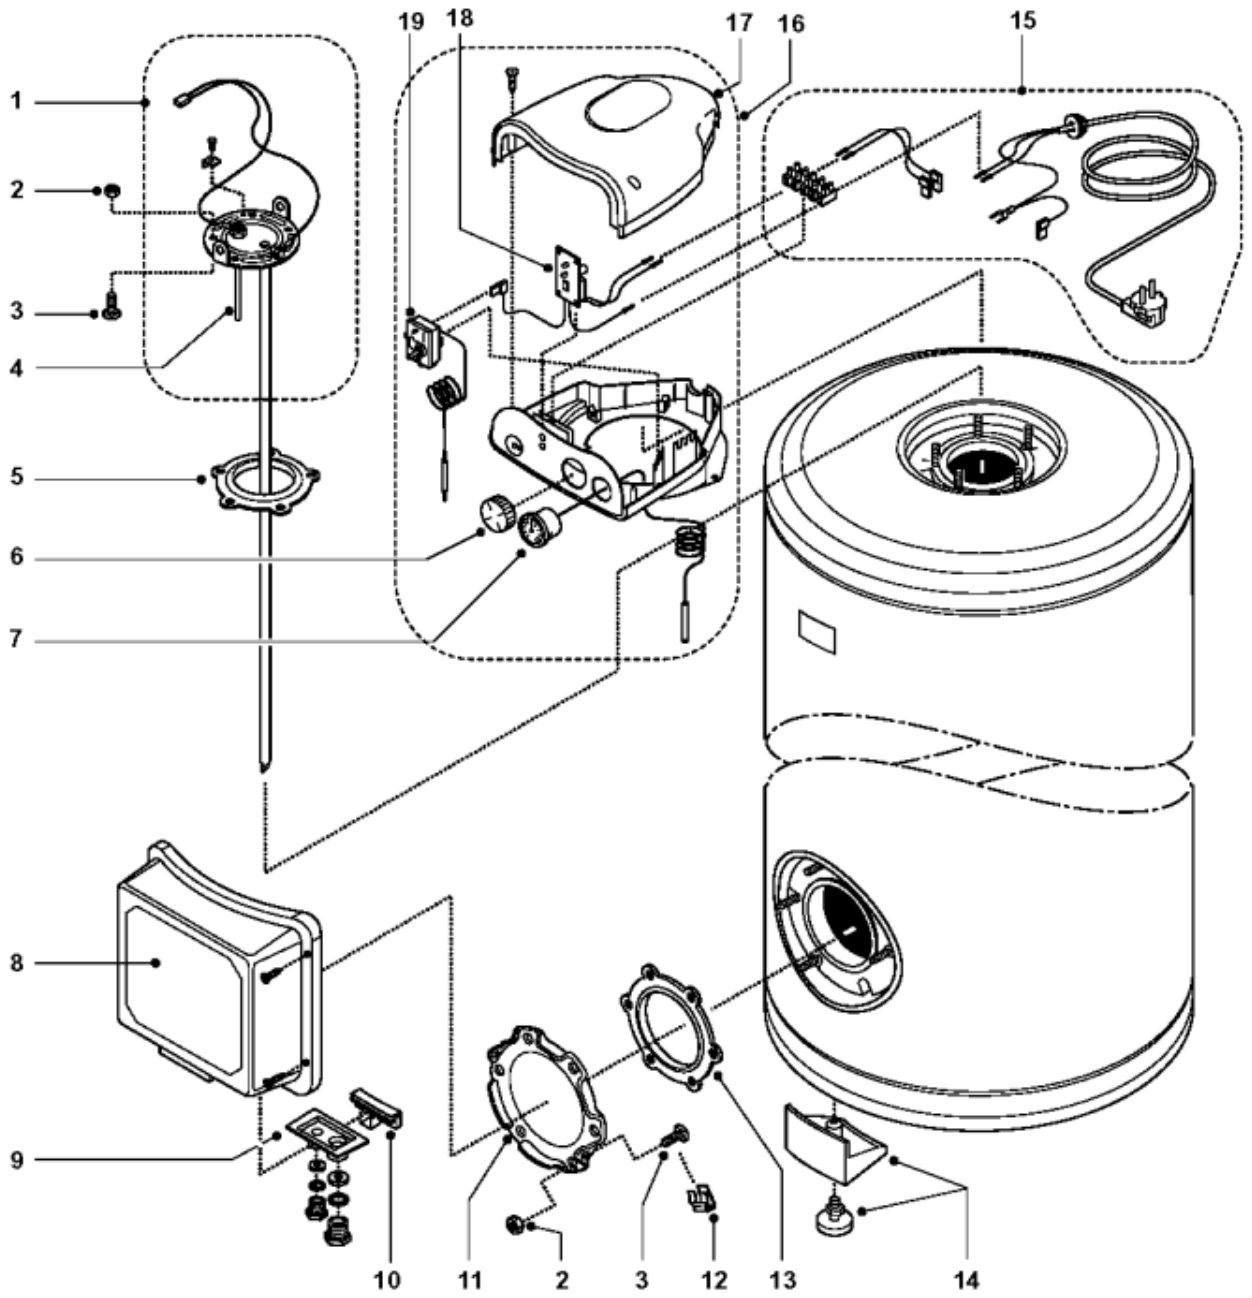

Pièces de rechange

19/03/2024

<i>Produit</i>	892891 - STYX BAN 200 BLANC PROTECH
<i>Modèle</i>	BAN
<i>Marque</i>	STYX
<i>Date</i>	08/09/2003

Table		STYX BAN 200/300 BLANC PROTECH							
Rep.	Référence	ALIAS	Désignation	Remplacé par	Date début	Date fin	Multiple de vente	Tarif Public Unitaire HT	
1	923148		EMBASE EMAILLE D 75 BAN200/300	65101339			1	€ 124,68	
2	918004		ECROU FIXATION EMBASE M8				1	€ 4,18	
3	918064		VIS M8X20				1	€ 1,75	
4	340406		ANODE PROTECH INT LG95				1	€ 57,25	
5	924001		JOINT BRIDE Ø 75 - 5 TROUS	60003308			1	€ 10,21	
6	245009		BOUTON THERMOSTAT				1	€ 7,89	
7	260102		THERMOMETRE A BULBE	260111			1	€ 41,52	
8	926301		CAPOT				1	€ 27,88	
9	926071		SUPPORT PRESSE ETOUPE MONTE				1	€ 31,86	
10	926303		SUPPORT				1	€ 4,01	
11	923150		EMBASE D.110 AVEUGLE				1	€ 19,31	
12	924022		COLLIER PLASTIQUE POLYURETHANE				1		
13	343356		JOINT TRAPPE VISITE A 6 TROUS				1	€ 19,20	
14	926168		PIED REGLABLE COMPLET				1	€ 11,71	
15	935346		KIT CABLAGE				1	€ 21,41	
16	925356		CAPOT				1	€ 162,46	
17	926299		COUVERCLE BOITIER	60000956			1	€ 16,87	
18	925348		CIRCUIT IMPRIME ANODE ELECTR.	925348-01			1	€ 124,34	
19	212603		THERMOSTAT IMIT TR2				1	€ 44,39	