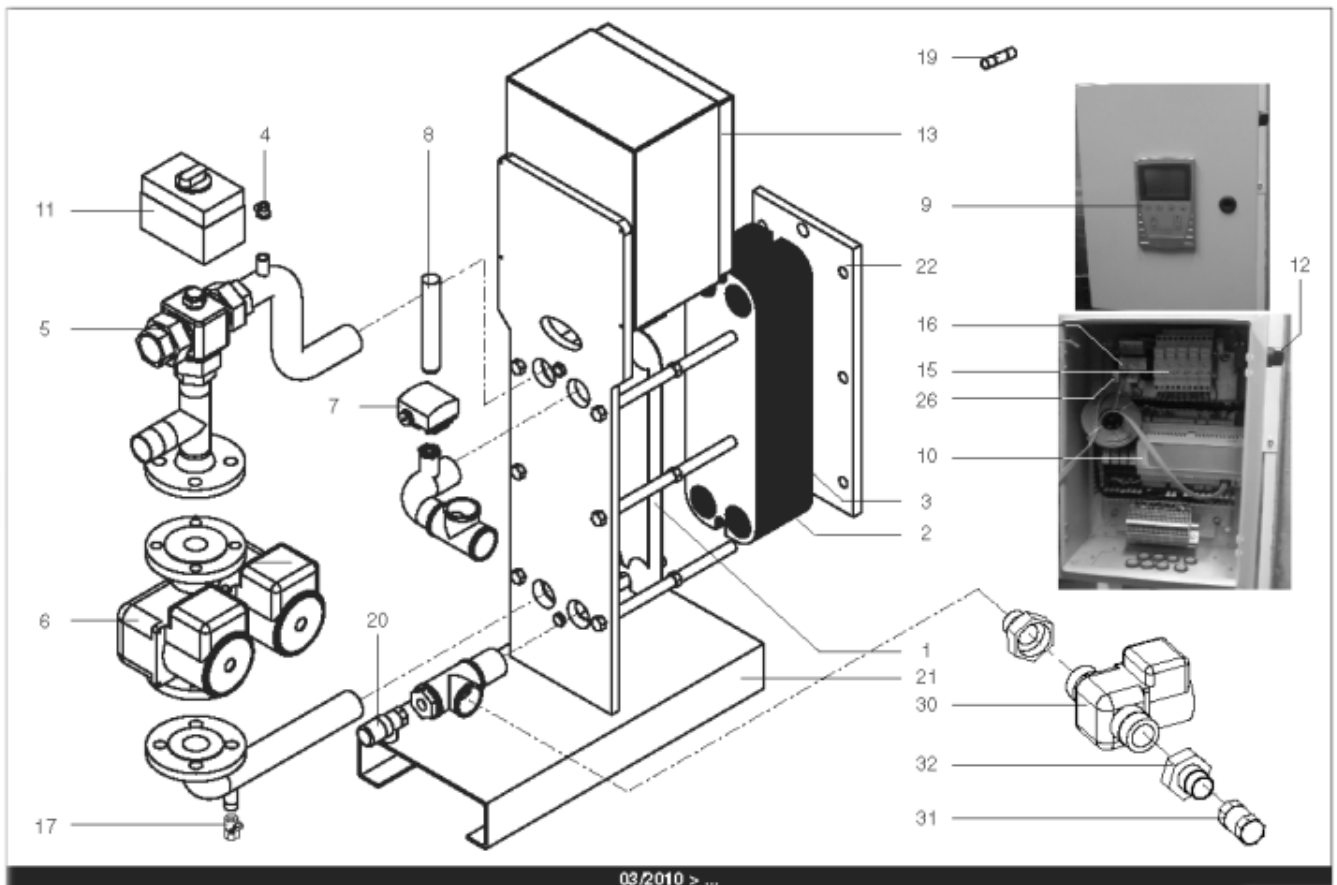

Pièces de rechange

17/04/2024

<i>Produit</i>	3080027 - Hydra 600 ID
<i>Modèle</i>	HYDRA
<i>Marque</i>	STYX
<i>Date</i>	21/06/2012

Table		HYDRA 01/2005 > ...							
Rep.	Référence	ALIAS	Désignation	Remplacé par	Date début	Date fin	Multiple de vente	Tarif Public Unitaire HT	
1	61400975		PLAQUE INOX 4 OUVERTURES 45.5X14.2 cm				1	€ 369,15	
2	61400974		PLAQUE INOX INTERMEDIAIRE 45.5X14.2 cm				1	€ 431,03	
3	61400976		PLAQUE INOX PLEINE 45.5X14.2 cm				1	€ 376,30	
5	61400981		VANNE 3 VOIES LAITON DN32 11/4 (ESBE)			03/10	1	€ 341,88	
5	60001184		VANNE 3 VOIES LAITON PN10 VXG32		03/10		1	€ 337,74	
6	61400980		POMPE DOUBLE DE 250 > 600KW				1	€ 3 442,29	
11	61400983		SERVOMOTEUR REGULATEUR (ESBE)			03/10	1	€ 2 790,57	
11	60001185		SERVOMOTEUR REGULATEUR SQS659	60003252	03/10		1	€ 787,03	
13	60001186		COFFRET ELECTRIQUE 240V (SIEMENS)		03/10		1	€ 3 346,26	
13	61400973		COFFRET ELECTRIQUE 240V HYDRA 1			03/10	1	€ 1 625,96	
14	61400982		COUDE UNION PRIMAIRE				1	€ 173,08	
15	60001193		PORTE FUSIBLE				1	€ 26,78	
16	60001655		TRANSFORMATEUR 220/24V 25VA				1	€ 212,56	
19	60001656		FUSIBLE 1A 10X38 AM				1	€ 8,58	
19	60001657		FUSIBLE 2A gG 10X38				1	€ 8,58	
19	60001658		FUSIBLE 500mA 5X20				1	€ 7,86	
20	61400984		SOUPAPE DE SECURITE 7 BARS				1	€ 165,12	
21	61400988		SUPPORT GAUCHE				1	€ 1 107,89	
22	61400989		SUPPORT DROIT				1	€ 192,92	
23	60000479		BOUTON POUSSOIR				1	€ 41,77	
24	60000480		VOYANT ROUGE				1	€ 68,61	
25	60000481		VOYANT VERT				1	€ 67,26	
26	60001659		RELAIS RCL 424730 220V 2RT				1	€ 23,38	