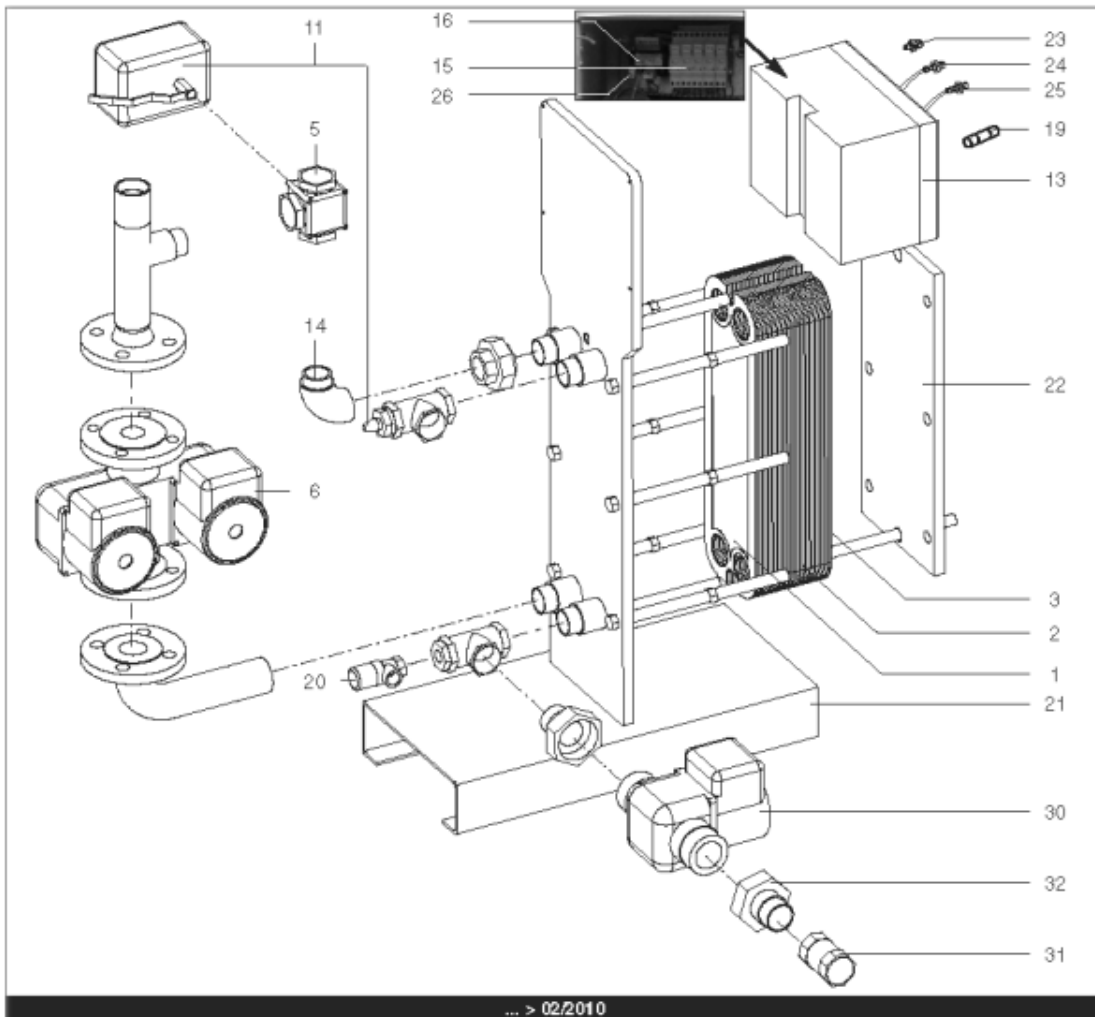

Pièces de rechange

17/04/2024

<i>Produit</i>	3080027 - Hydra 600 ID
<i>Modèle</i>	HYDRA
<i>Marque</i>	STYX
<i>Date</i>	21/06/2012

Table		HYDRA 01/2005 > ...							
Rep.	Référence	ALIAS	Désignation	Remplacé par	Date début	Date fin	Multiple de vente	Tarif Public Unitaire HT	
1	61400975		PLAQUE INOX 4 OUVERTURES 45.5X14.2 cm				1	€ 369,15	
2	61400974		PLAQUE INOX INTERMEDIAIRE 45.5X14.2 cm				1	€ 431,03	
3	61400976		PLAQUE INOX PLEINE 45.5X14.2 cm				1	€ 376,30	
5	61400981		VANNE 3 VOIES LAITON DN32 11/4 (ESBE)			03/10	1	€ 341,88	
5	60001184		VANNE 3 VOIES LAITON PN10 VXG32		03/10		1	€ 337,74	
6	61400980		POMPE DOUBLE DE 250 > 600KW				1	€ 3 442,29	
11	61400983		SERVOMOTEUR REGULATEUR (ESBE)			03/10	1	€ 2 790,57	
11	60001185		SERVOMOTEUR REGULATEUR SQS659	60003252	03/10		1	€ 787,03	
13	60001186		COFFRET ELECTRIQUE 240V (SIEMENS)		03/10		1	€ 3 346,26	
13	61400973		COFFRET ELECTRIQUE 240V HYDRA 1			03/10	1	€ 1 625,96	
14	61400982		COUDE UNION PRIMAIRE				1	€ 173,08	
15	60001193		PORTE FUSIBLE				1	€ 26,78	
16	60001655		TRANSFORMATEUR 220/24V 25VA				1	€ 212,56	
19	60001656		FUSIBLE 1A 10X38 AM				1	€ 8,58	
19	60001657		FUSIBLE 2A gG 10X38				1	€ 8,58	
19	60001658		FUSIBLE 500mA 5X20				1	€ 7,86	
20	61400984		SOUPAPE DE SECURITE 7 BARS				1	€ 165,12	
21	61400988		SUPPORT GAUCHE				1	€ 1 107,89	
22	61400989		SUPPORT DROIT				1	€ 192,92	
23	60000479		BOUTON POUSSOIR				1	€ 41,77	
24	60000480		VOYANT ROUGE				1	€ 68,61	
25	60000481		VOYANT VERT				1	€ 67,26	
26	60001659		RELAIS RCL 424730 220V 2RT				1	€ 23,38	