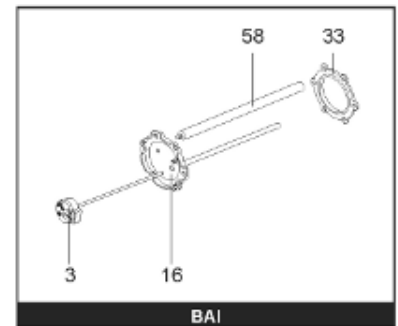

Pièces de rechange

19/03/2024

<i>Produit</i>	397970 - STYX BAI 3000 M0 - TOLE
<i>Modèle</i>	BAI
<i>Marque</i>	STYX
<i>Date</i>	01/10/2012

Table		PERFO. - MULTPUISSANCE - ABOND. - BAI							
Rep.	Référence	ALIAS	Désignation	Remplacé par	Date début	Date fin	Multiple de vente	Tarif Public Unitaire HT	
2	336204		BRIDE 110 SUP.				1	€ 103,78	
3	61400305		THERMOSTAT GBE (Pochette)		08/06		1	€ 114,15	
3	691240		THERMOSTAT TBS			08/06	1	€ 51,29	
16	923189		EMBASE + ANODE		01/03		1	€ 185,10	
16	923134		EMBASE INOX D.110 + ANODE			01/03	1	€ 103,95	
23	319516		ANODE D:21 L:1200				1	€ 137,07	
30	918061		VIS M 10-32 TETE CARREE				1	€ 7,05	
31	918041		ECROU M 10				1	€ 3,84	
33	290139		JOINT DE BRIDE D.110 6 TROUS				1	€ 17,32	
40	337521		CAPOT				1	€ 117,26	
43	337557		MANCHETTE				1	€ 145,71	
58	993312-01		ANODE D:21,3 L:390 M5-M8		01/03		1	€ 17,78	
58	991798		ANODE D:32,0 L:400 M8			01/03	1	€ 43,38	