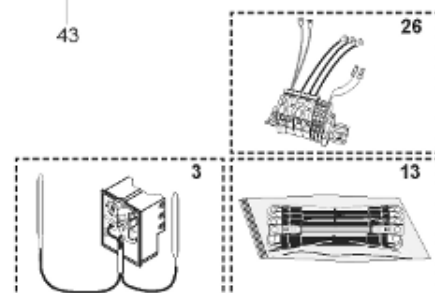

Pièces de rechange

19/03/2024

<i>Produit</i>	397970 - STYX BAI 3000 M0 - TOLE
<i>Modèle</i>	BAI
<i>Marque</i>	STYX
<i>Date</i>	01/10/2012

Table		PERFO. - MULTPUISSANCE - ABOND. - BAI							
Rep.	Référence	ALIAS	Désignation	Remplacé par	Date début	Date fin	Multiple de vente	Tarif Public Unitaire HT	
2	336204		BRIDE 110 SUP.				1	€ 103,78	
3	61400305		THERMOSTAT GBE (Pochette)		08/06		1	€ 114,15	
3	691240		THERMOSTAT TBS			08/06	1	€ 51,29	
16	923189		EMBASE + ANODE		01/03		1	€ 185,10	
16	923134		EMBASE INOX D.110 + ANODE			01/03	1	€ 103,95	
23	319516		ANODE D:21 L:1200				1	€ 137,07	
30	918061		VIS M 10-32 TETE CARREE				1	€ 7,05	
31	918041		ECROU M 10				1	€ 3,84	
33	290139		JOINT DE BRIDE D.110 6 TROUS				1	€ 17,32	
40	337521		CAPOT				1	€ 117,26	
43	337557		MANCHETTE				1	€ 145,71	
58	993312-01		ANODE D:21,3 L:390 M5-M8		01/03		1	€ 17,78	
58	991798		ANODE D:32,0 L:400 M8			01/03	1	€ 43,38	