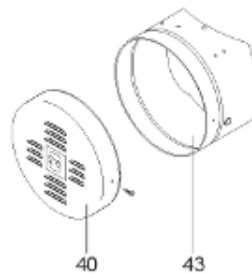

*Pièces de rechange*

14/03/2024

<i>Produit</i>	398303 - PERFO 1000 M0 15KW _ SOUPLE
<i>Modèle</i>	> 300L STEATITE & BLINDEE
<i>Marque</i>	STYX
<i>Date</i>	01/10/2012

Table		PERFO. - MULTPUISSANCE - ABOND. - BAI							
Rep.	Référence	ALIAS	Désignation	Remplacé par	Date début	Date fin	Multiple de vente	Tarif Public Unitaire HT	
1	816121		RESISTANCE BLINDEE 15000W 380V	60003326			1	€ 183,75	
2	336204		BRIDE 110 SUP.				1	€ 103,78	
3	61400305		THERMOSTAT GBE (Pochette)				1	€ 114,15	
13	341284		CABLAGE PERFO 15-30 KW				1	€ 95,15	
16	336201		CONTRE BRIDE D.110				1	€ 63,27	
23	319524		ANODE D:21 L:598*				1	€ 49,49	
26	341277		BORNIER DE CONNEXION CABLE				1	€ 179,40	
30	918061		VIS M 10-32 TETE CARREE				1	€ 7,05	
31	918041		ECROU M 10				1	€ 3,84	
33	290139		JOINT DE BRIDE D.110 6 TROUS				1	€ 17,32	
40	337521		CAPOT				1	€ 117,26	
43	337555		MANCHETTE				1	€ 137,60	
5007	60002088		JAQUETTE M0 - 1000L (343542)				1		