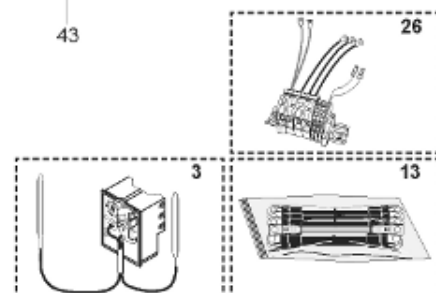

*Pièces de rechange*

14/03/2024

<i>Produit</i>	398303 - PERFO 1000 M0 15KW _ SOUPLE
<i>Modèle</i>	> 300L STEATITE & BLINDEE
<i>Marque</i>	STYX
<i>Date</i>	01/10/2012

Table		PERFO. - MULTPUISSANCE - ABOND. - BAI							
Rep.	Référence	ALIAS	Désignation	Remplacé par	Date début	Date fin	Multiple de vente	Tarif Public Unitaire HT	
1	816121		RESISTANCE BLINDEE 15000W 380V	60003326			1	€ 183,75	
2	336204		BRIDE 110 SUP.				1	€ 103,78	
3	61400305		THERMOSTAT GBE (Pochette)				1	€ 114,15	
13	341284		CABLAGE PERFO 15-30 KW				1	€ 95,15	
16	336201		CONTRE BRIDE D.110				1	€ 63,27	
23	319524		ANODE D:21 L:598*				1	€ 49,49	
26	341277		BORNIER DE CONNEXION CABLE				1	€ 179,40	
30	918061		VIS M 10-32 TETE CARREE				1	€ 7,05	
31	918041		ECROU M 10				1	€ 3,84	
33	290139		JOINT DE BRIDE D.110 6 TROUS				1	€ 17,32	
40	337521		CAPOT				1	€ 117,26	
43	337555		MANCHETTE				1	€ 137,60	
5007	60002088		JAQUETTE M0 - 1000L (343542)				1		