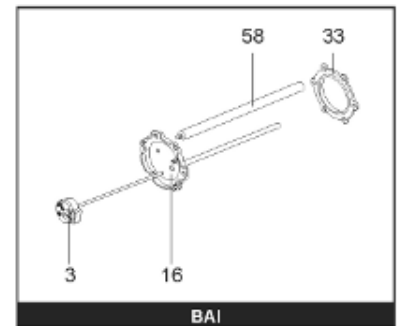

*Pièces de rechange*

14/03/2024

<i>Produit</i>	398303 - PERFO 1000 M0 15KW _ SOUPLE
<i>Modèle</i>	> 300L STEATITE & BLINDEE
<i>Marque</i>	STYX
<i>Date</i>	01/10/2012

Table		PERFO. - MULTPUISSANCE - ABOND. - BAI							
Rep.	Référence	ALIAS	Désignation	Remplacé par	Date début	Date fin	Multiple de vente	Tarif Public Unitaire HT	
1	816121		RESISTANCE BLINDEE 15000W 380V	60003326			1	€ 183,75	
2	336204		BRIDE 110 SUP.				1	€ 103,78	
3	61400305		THERMOSTAT GBE (Pochette)				1	€ 114,15	
13	341284		CABLAGE PERFO 15-30 KW				1	€ 95,15	
16	336201		CONTRE BRIDE D.110				1	€ 63,27	
23	319524		ANODE D:21 L:598*				1	€ 49,49	
26	341277		BORNIER DE CONNEXION CABLE				1	€ 179,40	
30	918061		VIS M 10-32 TETE CARREE				1	€ 7,05	
31	918041		ECROU M 10				1	€ 3,84	
33	290139		JOINT DE BRIDE D.110 6 TROUS				1	€ 17,32	
40	337521		CAPOT				1	€ 117,26	
43	337555		MANCHETTE				1	€ 137,60	
5007	60002088		JAQUETTE M0 - 1000L (343542)				1		