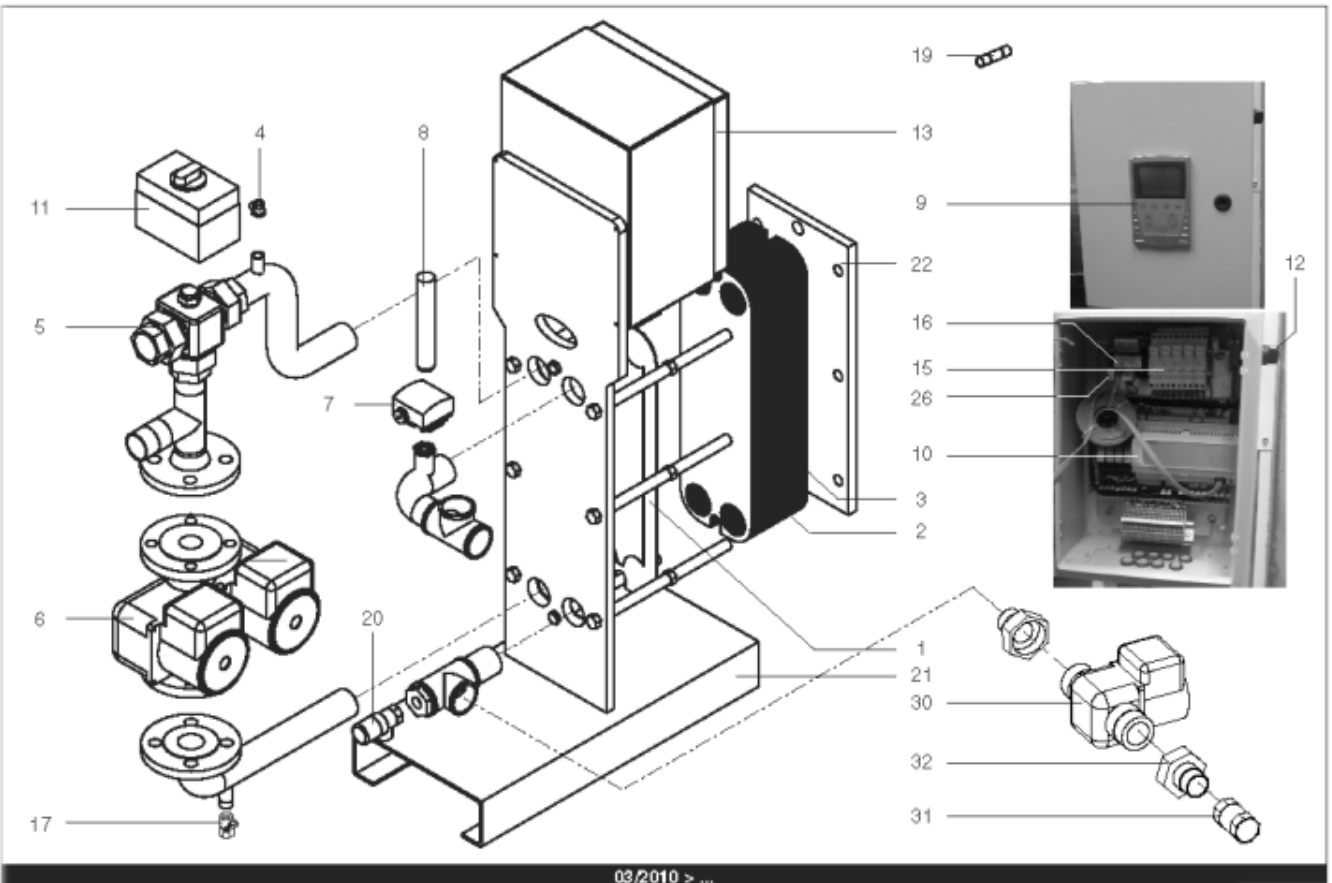

*Pièces de rechange*

17/04/2024

<i>Produit</i>	3083032 - HYDRA B 170 IS
<i>Modèle</i>	HYDRA
<i>Marque</i>	STYX
<i>Date</i>	21/06/2012

Table		HYDRA 01/2005 > ...							
Rep.	Référence	ALIAS	Désignation	Remplacé par	Date début	Date fin	Multiple de vente	Tarif Public Unitaire HT	
1	61400975		PLAQUE INOX 4 OUVERTURES 45.5X14.2 cm				1	€ 369,15	
2	61400974		PLAQUE INOX INTERMEDIAIRE 45.5X14.2 cm				1	€ 431,03	
3	61400976		PLAQUE INOX PLEINE 45.5X14.2 cm				1	€ 376,30	
4	60001187		PURGEUR A POINTEAU (12/17)				1	€ 7,65	
5	60001184		VANNE 3 VOIES LAITON PN10 VXG32		03/10		1	€ 337,74	
6	61400977		POMPE SIMPLE DE 70 > 210KW				1	€ 941,90	
7	60001188		SONDE APPLIQUE				1	€ 129,13	
8	60001189		THERMOMETRE				1	€ 75,47	
9	60001190		BOITIER DE COMMANDE SIEMENS				1	€ 1 469,38	
10	60001191		REGULATEUR SAPHIR 21E/S				1	€ 1 581,78	
11	60001185		SERVOMOTEUR REGULATEUR SQS659	60003252	03/10		1	€ 787,03	
12	60001192		BOUTON NOIR				1	€ 32,12	
13	60001186		COFFRET ELECTRIQUE 240V (SIEMENS)		03/10		1	€ 3 346,26	
14	61400982		COUDE UNION PRIMAIRE				1	€ 173,08	
15	60001193		PORTE FUSIBLE				1	€ 26,78	
16	60001655		TRANSFORMATEUR 220/24V 25VA				1	€ 212,56	
17	60001660		ROBINET EAU BS D:8/13 MANETTE PAPILLON				1	€ 10,52	
19	60001656		FUSIBLE 1A 10X38 AM				1	€ 8,58	
19	60001657		FUSIBLE 2A gG 10X38				1	€ 8,58	
19	60001658		FUSIBLE 500mA 5X20				1	€ 7,86	
20	61400984		SOUPAPE DE SECURITE 7 BARS				1	€ 165,12	
21	61400988		SUPPORT GAUCHE				1	€ 1 107,89	
22	61400989		SUPPORT DROIT				1	€ 192,92	
23	60000479		BOUTON POUSSOIR				1	€ 41,77	
24	60000480		VOYANT ROUGE				1	€ 68,61	
25	60000481		VOYANT VERT				1	€ 67,26	
26	60001659		RELAIS RCL 424730 220V 2RT				1	€ 23,38	