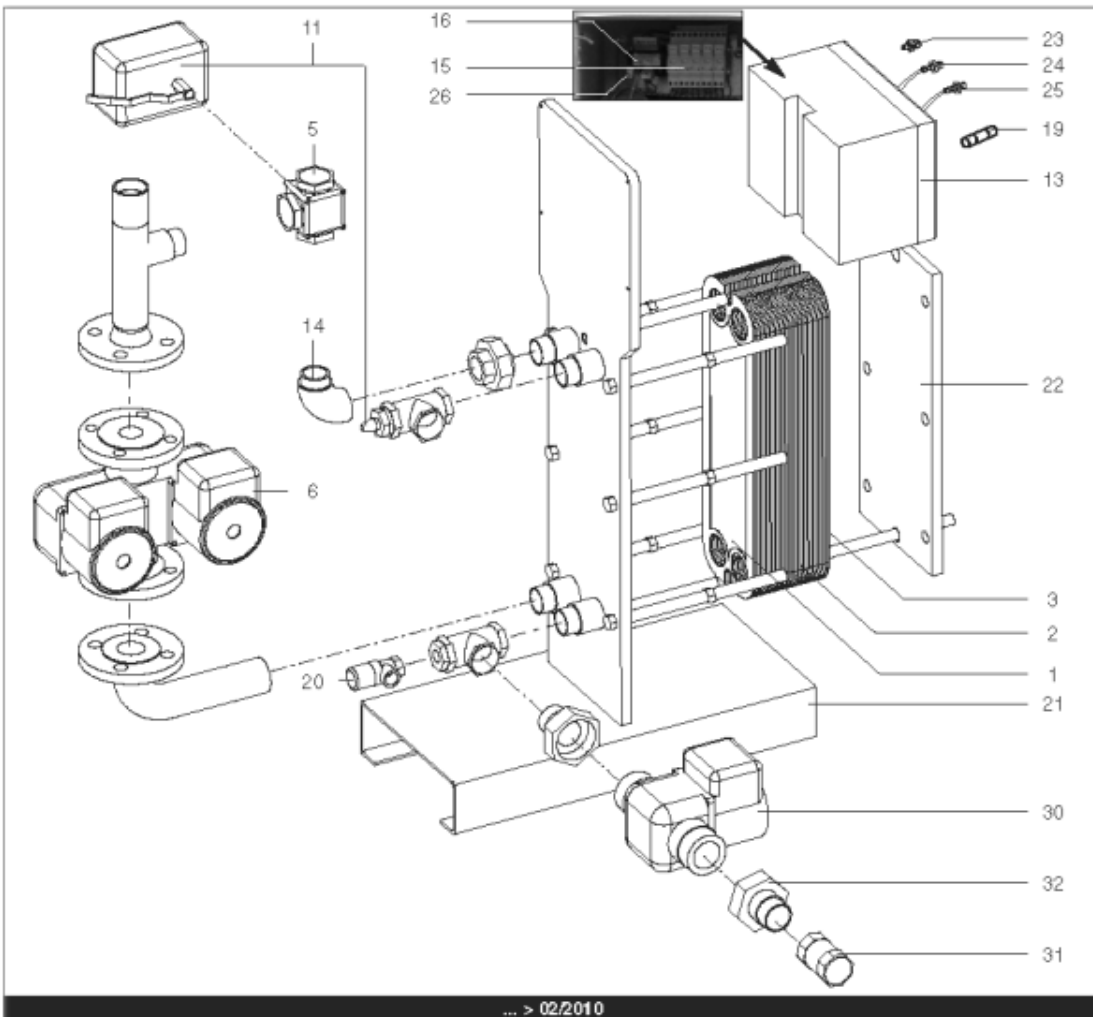

*Pièces de rechange*

17/04/2024

<i>Produit</i>	3083032 - HYDRA B 170 IS
<i>Modèle</i>	HYDRA
<i>Marque</i>	STYX
<i>Date</i>	21/06/2012

Table		HYDRA 01/2005 > ...							
Rep.	Référence	ALIAS	Désignation	Remplacé par	Date début	Date fin	Multiple de vente	Tarif Public Unitaire HT	
1	61400975		PLAQUE INOX 4 OUVERTURES 45.5X14.2 cm				1	€ 369,15	
2	61400974		PLAQUE INOX INTERMEDIAIRE 45.5X14.2 cm				1	€ 431,03	
3	61400976		PLAQUE INOX PLEINE 45.5X14.2 cm				1	€ 376,30	
4	60001187		PURGEUR A POINTEAU (12/17)				1	€ 7,65	
5	60001184		VANNE 3 VOIES LAITON PN10 VXG32		03/10		1	€ 337,74	
6	61400977		POMPE SIMPLE DE 70 > 210KW				1	€ 941,90	
7	60001188		SONDE APPLIQUE				1	€ 129,13	
8	60001189		THERMOMETRE				1	€ 75,47	
9	60001190		BOITIER DE COMMANDE SIEMENS				1	€ 1 469,38	
10	60001191		REGULATEUR SAPHIR 21E/S				1	€ 1 581,78	
11	60001185		SERVOMOTEUR REGULATEUR SQS659	60003252	03/10		1	€ 787,03	
12	60001192		BOUTON NOIR				1	€ 32,12	
13	60001186		COFFRET ELECTRIQUE 240V (SIEMENS)		03/10		1	€ 3 346,26	
14	61400982		COUDE UNION PRIMAIRE				1	€ 173,08	
15	60001193		PORTE FUSIBLE				1	€ 26,78	
16	60001655		TRANSFORMATEUR 220/24V 25VA				1	€ 212,56	
17	60001660		ROBINET EAU BS D:8/13 MANETTE PAPILLON				1	€ 10,52	
19	60001656		FUSIBLE 1A 10X38 AM				1	€ 8,58	
19	60001657		FUSIBLE 2A gG 10X38				1	€ 8,58	
19	60001658		FUSIBLE 500mA 5X20				1	€ 7,86	
20	61400984		SOUPAPE DE SECURITE 7 BARS				1	€ 165,12	
21	61400988		SUPPORT GAUCHE				1	€ 1 107,89	
22	61400989		SUPPORT DROIT				1	€ 192,92	
23	60000479		BOUTON POUSSOIR				1	€ 41,77	
24	60000480		VOYANT ROUGE				1	€ 68,61	
25	60000481		VOYANT VERT				1	€ 67,26	
26	60001659		RELAIS RCL 424730 220V 2RT				1	€ 23,38	