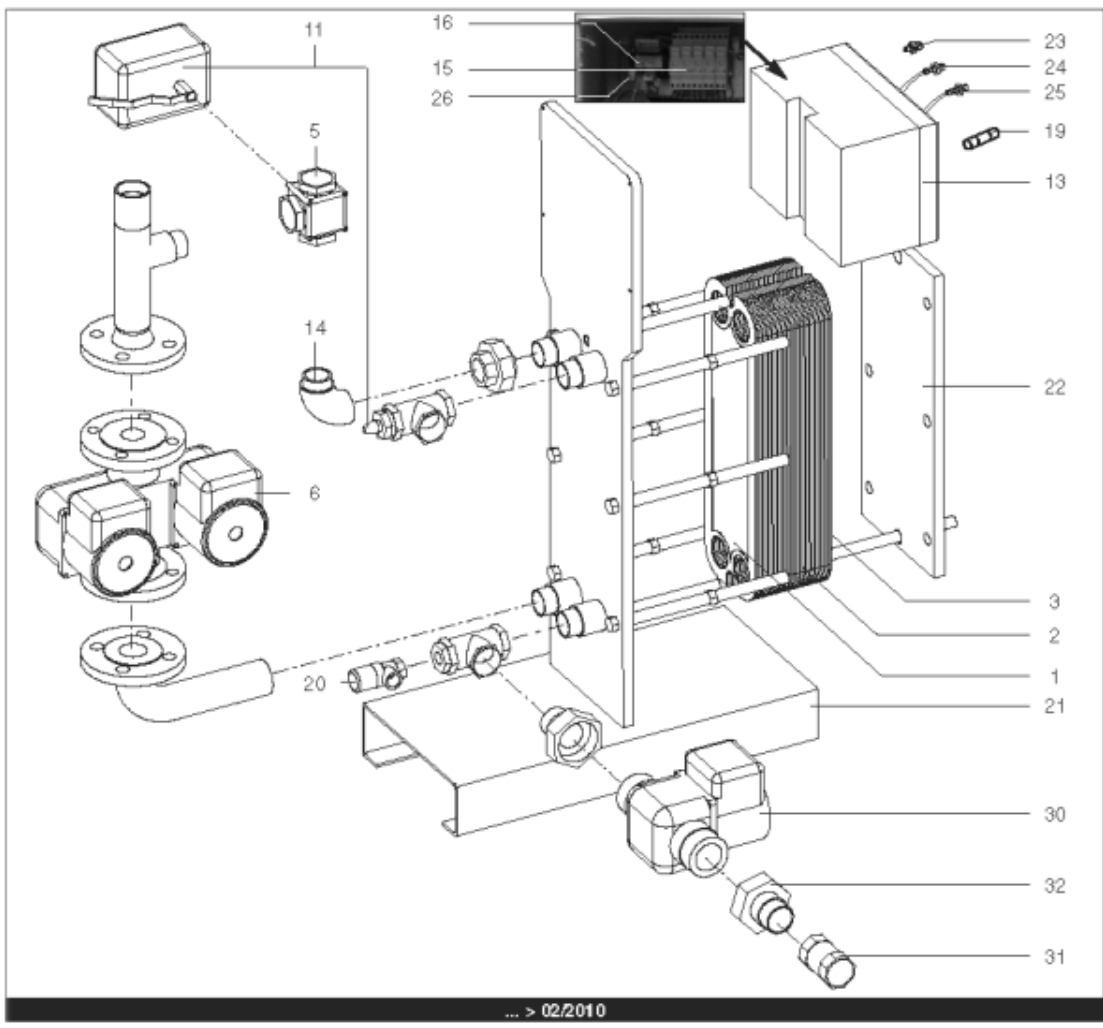

Pièces de rechange

18/04/2024

<i>Produit</i>	3083029 - HYDRA B 85 IS
<i>Modèle</i>	HYDRA
<i>Marque</i>	STYX
<i>Date</i>	21/06/2012

Table		HYDRA 01/2005 > ...							
Rep.	Référence	ALIAS	Désignation	Remplacé par	Date début	Date fin	Multiple de vente	Tarif Public Unitaire HT	
1	61400975		PLAQUE INOX 4 OUVERTURES 45.5X14.2 cm				1	€ 369,15	
2	61400974		PLAQUE INOX INTERMEDIAIRE 45.5X14.2 cm				1	€ 431,03	
3	61400976		PLAQUE INOX PLEINE 45.5X14.2 cm				1	€ 376,30	
4	60001187		PURGEUR A POINTEAU (12/17)				1	€ 7,65	
5	60001184		VANNE 3 VOIES LAITON PN10 VXG32		03/10		1	€ 337,74	
6	61400977		POMPE SIMPLE DE 70 > 210KW				1	€ 941,90	
7	60001188		SONDE APPLIQUE				1	€ 129,13	
8	60001189		THERMOMETRE				1	€ 75,47	
9	60001190		BOITIER DE COMMANDE SIEMENS				1	€ 1 469,38	
10	60001191		REGULATEUR SAPHIR 21E/S				1	€ 1 581,78	
11	60001185		SERVOMOTEUR REGULATEUR SQS659	60003252	03/10		1	€ 787,03	
12	60001192		BOUTON NOIR				1	€ 32,12	
13	60001186		COFFRET ELECTRIQUE 240V (SIEMENS)		03/10		1	€ 3 346,26	
14	61400982		COUDE UNION PRIMAIRE				1	€ 173,08	
15	60001193		PORTE FUSIBLE				1	€ 26,78	
16	60001655		TRANSFORMATEUR 220/24V 25VA				1	€ 212,56	
17	60001660		ROBINET EAU BS D:8/13 MANETTE PAPILLON				1	€ 10,52	
19	60001656		FUSIBLE 1A 10X38 AM				1	€ 8,58	
19	60001657		FUSIBLE 2A gG 10X38				1	€ 8,58	
19	60001658		FUSIBLE 500mA 5X20				1	€ 7,86	
20	61400984		SOUPAPE DE SECURITE 7 BARS				1	€ 165,12	
21	61400988		SUPPORT GAUCHE				1	€ 1 107,89	
22	61400989		SUPPORT DROIT				1	€ 192,92	
23	60000479		BOUTON POUSSOIR				1	€ 41,77	
24	60000480		VOYANT ROUGE				1	€ 68,61	
25	60000481		VOYANT VERT				1	€ 67,26	
26	60001659		RELAIS RCL 424730 220V 2RT				1	€ 23,38	