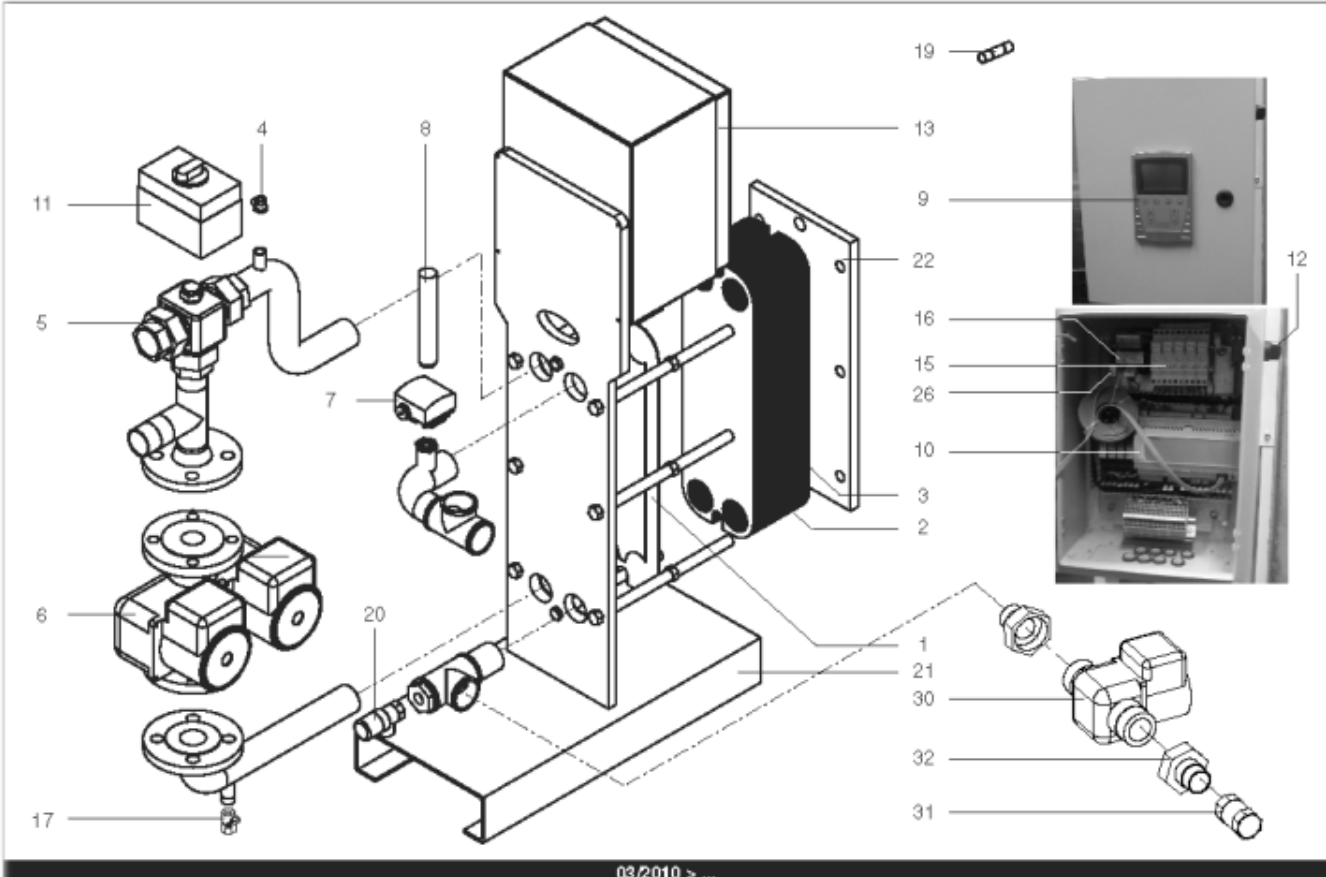

Pièces de rechange

18/04/2024

<i>Produit</i>	3083029 - HYDRA B 85 IS
<i>Modèle</i>	HYDRA
<i>Marque</i>	STYX
<i>Date</i>	21/06/2012

Table		HYDRA 01/2005 > ...							
Rep.	Référence	ALIAS	Désignation	Remplacé par	Date début	Date fin	Multiple de vente	Tarif Public Unitaire HT	
1	61400975		PLAQUE INOX 4 OUVERTURES 45.5X14.2 cm				1	€ 369,15	
2	61400974		PLAQUE INOX INTERMEDIAIRE 45.5X14.2 cm				1	€ 431,03	
3	61400976		PLAQUE INOX PLEINE 45.5X14.2 cm				1	€ 376,30	
4	60001187		PURGEUR A POINTEAU (12/17)				1	€ 7,65	
5	60001184		VANNE 3 VOIES LAITON PN10 VXG32		03/10		1	€ 337,74	
6	61400977		POMPE SIMPLE DE 70 > 210KW				1	€ 941,90	
7	60001188		SONDE APPLIQUE				1	€ 129,13	
8	60001189		THERMOMETRE				1	€ 75,47	
9	60001190		BOITIER DE COMMANDE SIEMENS				1	€ 1 469,38	
10	60001191		REGULATEUR SAPHIR 21E/S				1	€ 1 581,78	
11	60001185		SERVOMOTEUR REGULATEUR SQS659	60003252	03/10		1	€ 787,03	
12	60001192		BOUTON NOIR				1	€ 32,12	
13	60001186		COFFRET ELECTRIQUE 240V (SIEMENS)		03/10		1	€ 3 346,26	
14	61400982		COUDE UNION PRIMAIRE				1	€ 173,08	
15	60001193		PORTE FUSIBLE				1	€ 26,78	
16	60001655		TRANSFORMATEUR 220/24V 25VA				1	€ 212,56	
17	60001660		ROBINET EAU BS D:8/13 MANETTE PAPILLON				1	€ 10,52	
19	60001656		FUSIBLE 1A 10X38 AM				1	€ 8,58	
19	60001657		FUSIBLE 2A gG 10X38				1	€ 8,58	
19	60001658		FUSIBLE 500mA 5X20				1	€ 7,86	
20	61400984		SOUPAPE DE SECURITE 7 BARS				1	€ 165,12	
21	61400988		SUPPORT GAUCHE				1	€ 1 107,89	
22	61400989		SUPPORT DROIT				1	€ 192,92	
23	60000479		BOUTON POUSSOIR				1	€ 41,77	
24	60000480		VOYANT ROUGE				1	€ 68,61	
25	60000481		VOYANT VERT				1	€ 67,26	
26	60001659		RELAIS RCL 424730 220V 2RT				1	€ 23,38	