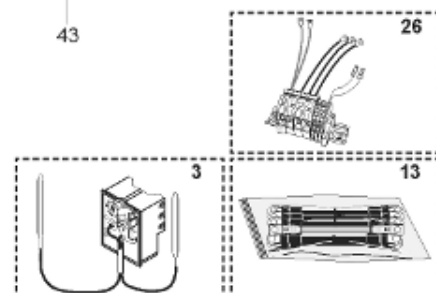

Pièces de rechange

19/03/2024

<i>Produit</i>	398333 - BAI 2000 M0 (TOLE) SOUPLE
<i>Modèle</i>	BAI
<i>Marque</i>	STYX
<i>Date</i>	01/10/2012

Table		PERFO. - MULTPUISSANCE - ABOND. - BAI							
Rep.	Référence	ALIAS	Désignation	Remplacé par	Date début	Date fin	Multiple de vente	Tarif Public Unitaire HT	
2	336204		BRIDE 110 SUP.				1	€ 103,78	
3	61400305		THERMOSTAT GBE (Pochette)		08/06		1	€ 114,15	
3	691240		THERMOSTAT TBS			08/06	1	€ 51,29	
16	923189		EMBASE + ANODE		01/03		1	€ 185,10	
16	923134		EMBASE INOX D.110 + ANODE			01/03	1	€ 103,95	
23	319513		ANODE D:21 L:997				1	€ 106,07	
30	918061		VIS M 10-32 TETE CARREE				1	€ 7,05	
31	918041		ECROU M 10				1	€ 3,84	
33	290139		JOINT DE BRIDE D.110 6 TROUS				1	€ 17,32	
40	337521		CAPOT				1	€ 117,26	
43	337557		MANCHETTE				1	€ 145,71	
58	993312-01		ANODE D:21,3 L:390 M5-M8		01/03		1	€ 17,78	
58	991798		ANODE D:32,0 L:400 M8			01/03	1	€ 43,38	
5007	60002090		JAQUETTE M0 - 2000L (343544)				1		