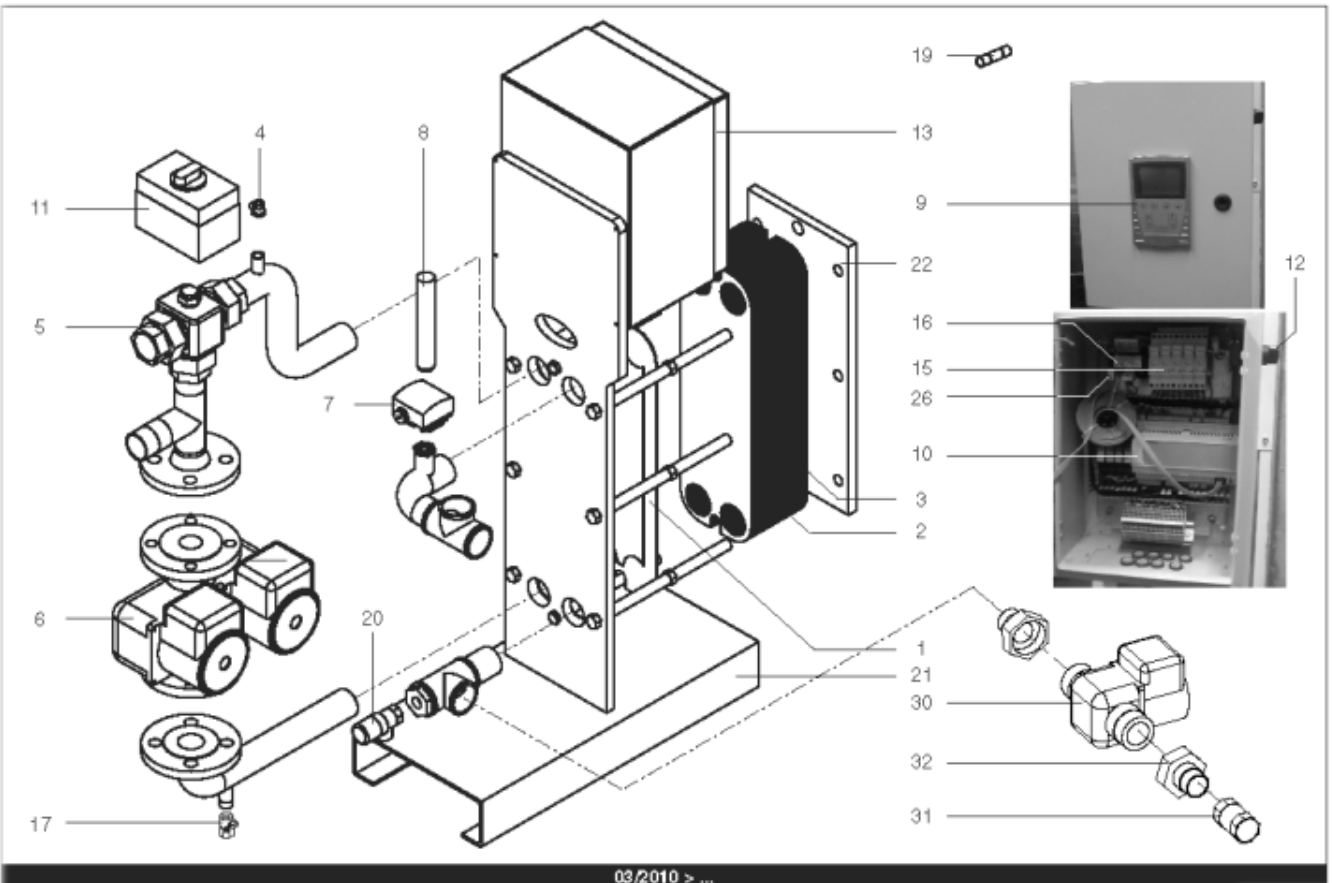

Pièces de rechange

16/04/2024

<i>Produit</i>	3080020 - Hydra 250 ID
<i>Modèle</i>	HYDRA
<i>Marque</i>	STYX
<i>Date</i>	21/06/2012

Table		HYDRA 01/2005 > ...							
Rep.	Référence	ALIAS	Désignation	Remplacé par	Date début	Date fin	Multiple de vente	Tarif Public Unitaire HT	
1	61400975		PLAQUE INOX 4 OUVERTURES 45.5X14.2 cm				1	€ 369,15	
2	61400974		PLAQUE INOX INTERMEDIAIRE 45.5X14.2 cm				1	€ 431,03	
3	61400976		PLAQUE INOX PLEINE 45.5X14.2 cm				1	€ 376,30	
5	61400981		VANNE 3 VOIES LAITON DN32 11/4 (ESBE)			03/10	1	€ 341,88	
5	60001184		VANNE 3 VOIES LAITON PN10 VXG32		03/10		1	€ 337,74	
6	61400980		POMPE DOUBLE DE 250 > 600KW				1	€ 3 442,29	
11	61400983		SERVOMOTEUR REGULATEUR (ESBE)			03/10	1	€ 2 790,57	
11	60001185		SERVOMOTEUR REGULATEUR SQS659	60003252	03/10		1	€ 787,03	
13	60001186		COFFRET ELECTRIQUE 240V (SIEMENS)		03/10		1	€ 3 346,26	
13	61400973		COFFRET ELECTRIQUE 240V HYDRA 1			03/10	1	€ 1 625,96	
14	61400982		COUDE UNION PRIMAIRE				1	€ 173,08	
15	60001193		PORTE FUSIBLE				1	€ 26,78	
16	60001655		TRANSFORMATEUR 220/24V 25VA				1	€ 212,56	
19	60001656		FUSIBLE 1A 10X38 AM				1	€ 8,58	
19	60001657		FUSIBLE 2A gG 10X38				1	€ 8,58	
19	60001658		FUSIBLE 500mA 5X20				1	€ 7,86	
20	61400984		SOUPAPE DE SECURITE 7 BARS				1	€ 165,12	
21	61400988		SUPPORT GAUCHE				1	€ 1 107,89	
22	61400989		SUPPORT DROIT				1	€ 192,92	
23	60000479		BOUTON POUSSOIR				1	€ 41,77	
24	60000480		VOYANT ROUGE				1	€ 68,61	
25	60000481		VOYANT VERT				1	€ 67,26	
26	60001659		RELAIS RCL 424730 220V 2RT				1	€ 23,38	