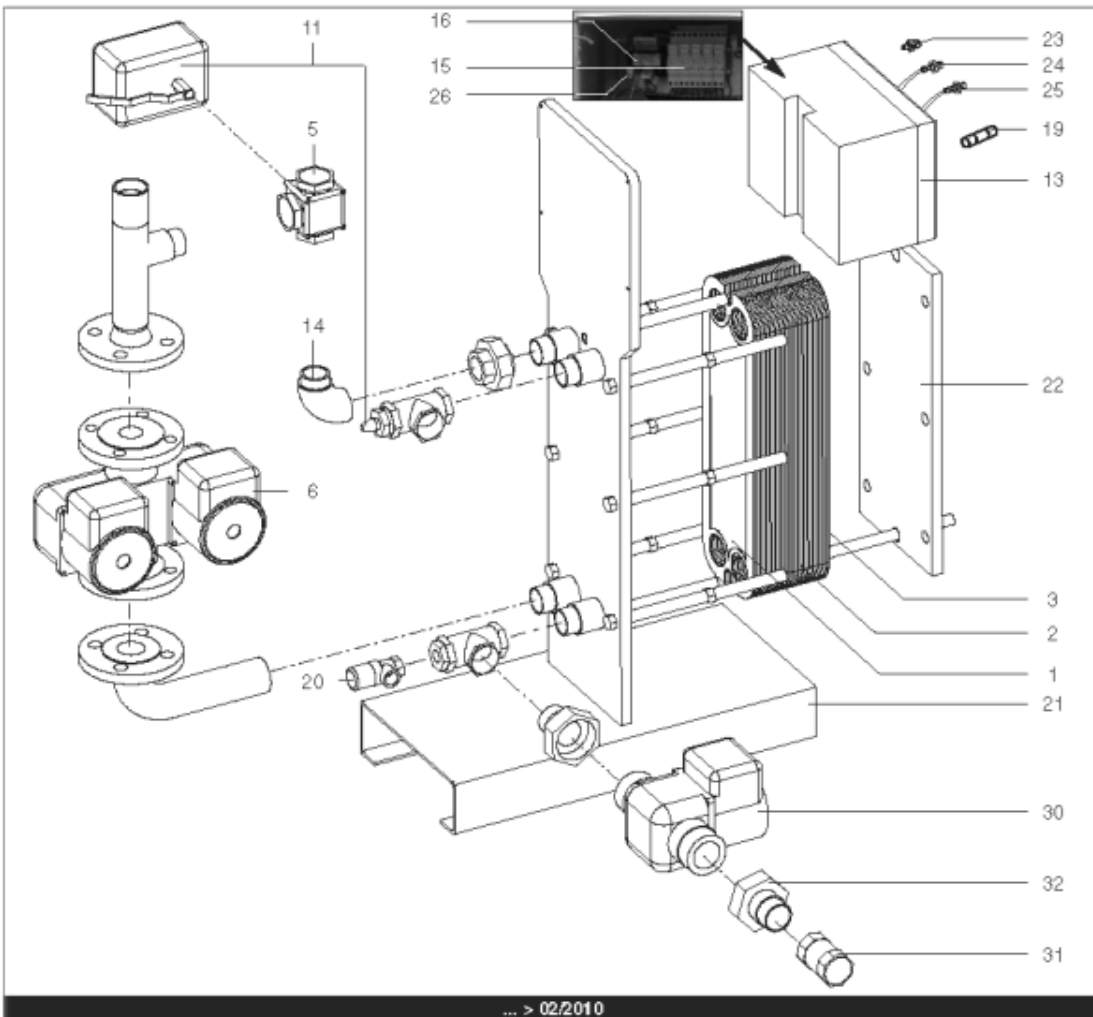

Pièces de rechange

16/04/2024

<i>Produit</i>	3080020 - Hydra 250 ID
<i>Modèle</i>	HYDRA
<i>Marque</i>	STYX
<i>Date</i>	21/06/2012

Table		HYDRA 01/2005 > ...							
Rep.	Référence	ALIAS	Désignation	Remplacé par	Date début	Date fin	Multiple de vente	Tarif Public Unitaire HT	
1	61400975		PLAQUE INOX 4 OUVERTURES 45.5X14.2 cm				1	€ 369,15	
2	61400974		PLAQUE INOX INTERMEDIAIRE 45.5X14.2 cm				1	€ 431,03	
3	61400976		PLAQUE INOX PLEINE 45.5X14.2 cm				1	€ 376,30	
5	61400981		VANNE 3 VOIES LAITON DN32 11/4 (ESBE)			03/10	1	€ 341,88	
5	60001184		VANNE 3 VOIES LAITON PN10 VXG32		03/10		1	€ 337,74	
6	61400980		POMPE DOUBLE DE 250 > 600KW				1	€ 3 442,29	
11	61400983		SERVOMOTEUR REGULATEUR (ESBE)			03/10	1	€ 2 790,57	
11	60001185		SERVOMOTEUR REGULATEUR SQS659	60003252	03/10		1	€ 787,03	
13	60001186		COFFRET ELECTRIQUE 240V (SIEMENS)		03/10		1	€ 3 346,26	
13	61400973		COFFRET ELECTRIQUE 240V HYDRA 1			03/10	1	€ 1 625,96	
14	61400982		COUDE UNION PRIMAIRE				1	€ 173,08	
15	60001193		PORTE FUSIBLE				1	€ 26,78	
16	60001655		TRANSFORMATEUR 220/24V 25VA				1	€ 212,56	
19	60001656		FUSIBLE 1A 10X38 AM				1	€ 8,58	
19	60001657		FUSIBLE 2A gG 10X38				1	€ 8,58	
19	60001658		FUSIBLE 500mA 5X20				1	€ 7,86	
20	61400984		SOUPAPE DE SECURITE 7 BARS				1	€ 165,12	
21	61400988		SUPPORT GAUCHE				1	€ 1 107,89	
22	61400989		SUPPORT DROIT				1	€ 192,92	
23	60000479		BOUTON POUSSOIR				1	€ 41,77	
24	60000480		VOYANT ROUGE				1	€ 68,61	
25	60000481		VOYANT VERT				1	€ 67,26	
26	60001659		RELAIS RCL 424730 220V 2RT				1	€ 23,38	