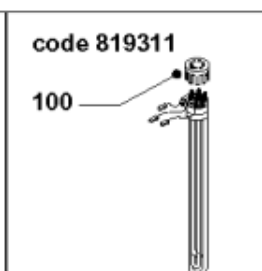

Pièces de rechange

19/03/2024

<i>Produit</i>	892310 - 300 line
<i>Modèle</i>	300L STABLE RESISTANCE A SEC
<i>Marque</i>	STYX
<i>Date</i>	15/05/2000

Table		YST 200/250/300							
Rep.	Référence	ALIAS	Désignation	Remplacé par	Date début	Date fin	Multiple de vente	Tarif Public Unitaire HT	
2	926303		SUPPORT				1	€ 4,01	
3	926071		SUPPORT PRESSE ETOUPE MONTE				1	€ 31,86	
5	925331		KIT CABLAGE ET THERMOSTAT PROTECH				1		
6	918095		VIS M 5-10				1	€ 0,52	
7	921051		THERMOSTAT REGUL/SECURI BULBE	992086			1	€ 134,27	
8	570029		LEVIER REGULATION THERMOSTAT				1	€ 6,16	
9	819311		RESISTANCE A SEC 3X830W 380V D.40 L475				1	€ 88,64	
10	918064		VIS M8X20				1	€ 1,75	
11	918004		ECROU FIXATION EMBASE M8				1	€ 4,18	
12	396160		EMBASE 5 TR D.45 L.485 + ANODE PROTECH				1	€ 192,88	
13	924001		JOINT BRIDE Ø 75 - 5 TROUS	60003308			1	€ 10,21	
14	918113		VIS D: 3,9-22	61005324			5	€ 1,18	
15	926168		PIED REGLABLE COMPLET				1	€ 11,71	
100	935308		CAPUCHON POUR RESISTANCE A SEC				1		
101	935327		BATTERIE 9V				1		
102	925295		CIRCUIT IMPRIME ANODE PRO	60000795			1	€ 52,87	