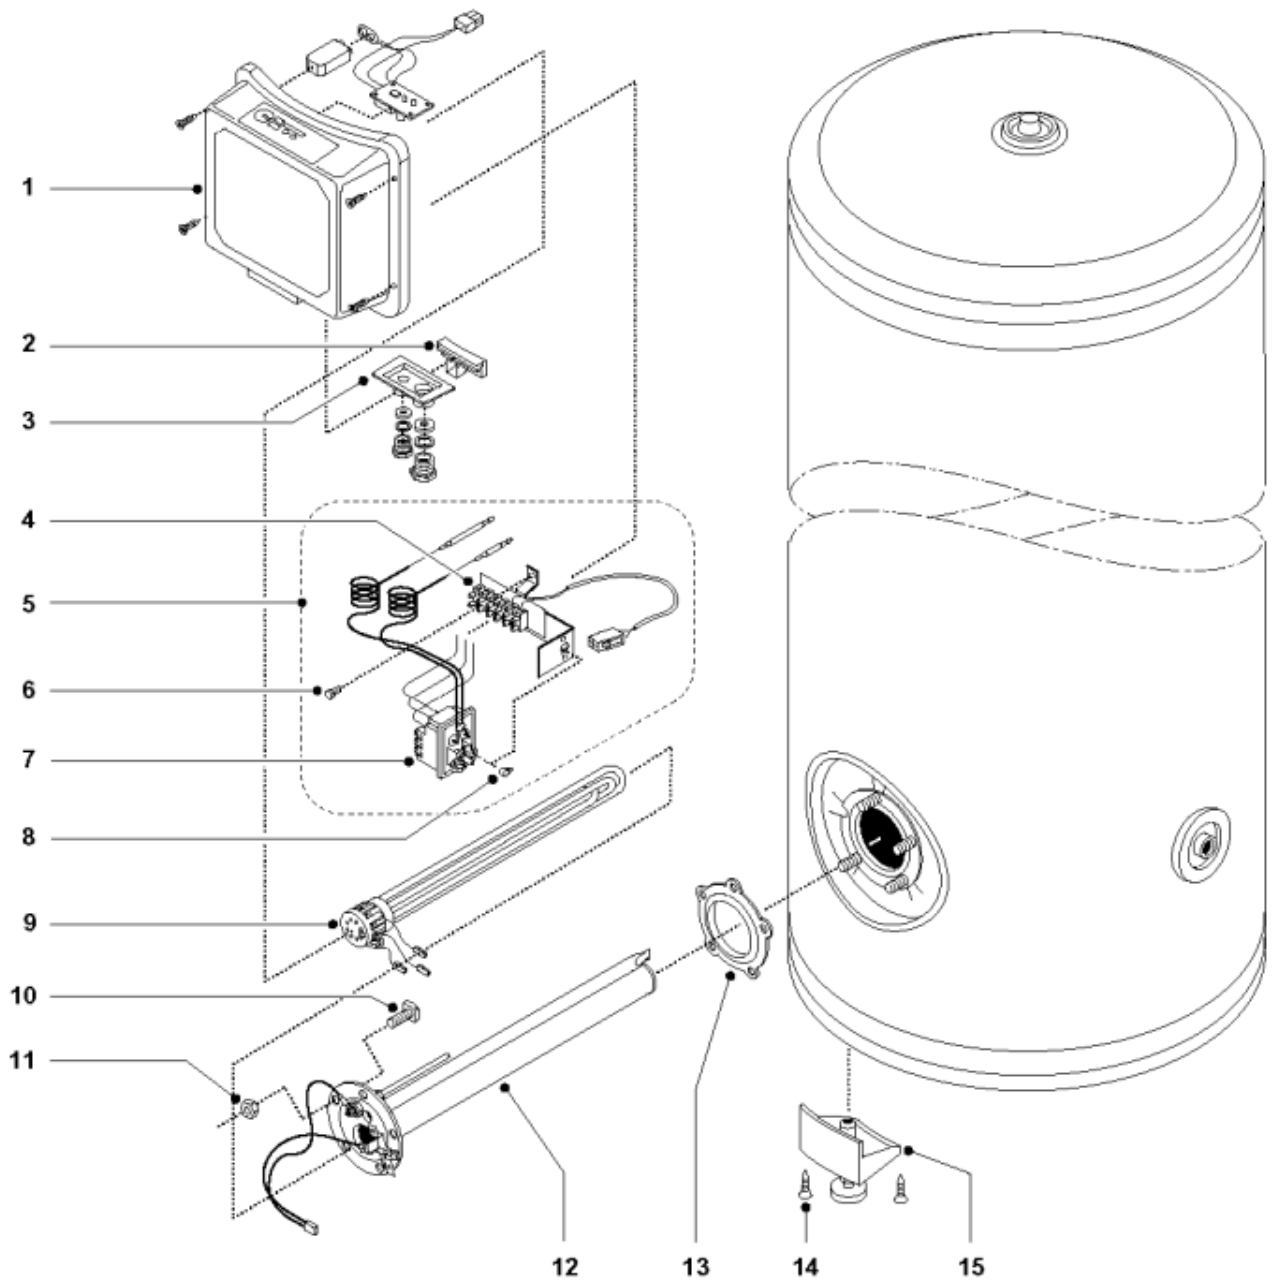

Pièces de rechange

19/03/2024

<i>Produit</i>	892310 - 300 line
<i>Modèle</i>	300L STABLE RESISTANCE A SEC
<i>Marque</i>	STYX
<i>Date</i>	15/05/2000

Table		YST 200/250/300							
Rep.	Référence	ALIAS	Désignation	Remplacé par	Date début	Date fin	Multiple de vente	Tarif Public Unitaire HT	
2	926303		SUPPORT				1	€ 4,01	
3	926071		SUPPORT PRESSE ETOUPE MONTE				1	€ 31,86	
5	925331		KIT CABLAGE ET THERMOSTAT PROTECH				1		
6	918095		VIS M 5-10				1	€ 0,52	
7	921051		THERMOSTAT REGUL/SECURI BULBE	992086			1	€ 134,27	
8	570029		LEVIER REGULATION THERMOSTAT				1	€ 6,16	
9	819311		RESISTANCE A SEC 3X830W 380V D.40 L475				1	€ 88,64	
10	918064		VIS M8X20				1	€ 1,75	
11	918004		ECROU FIXATION EMBASE M8				1	€ 4,18	
12	396160		EMBASE 5 TR D.45 L.485 + ANODE PROTECH				1	€ 192,88	
13	924001		JOINT BRIDE Ø 75 - 5 TROUS	60003308			1	€ 10,21	
14	918113		VIS D: 3,9-22	61005324			5	€ 1,18	
15	926168		PIED REGLABLE COMPLET				1	€ 11,71	
100	935308		CAPUCHON POUR RESISTANCE A SEC				1		
101	935327		BATTERIE 9V				1		
102	925295		CIRCUIT IMPRIME ANODE PRO	60000795			1	€ 52,87	