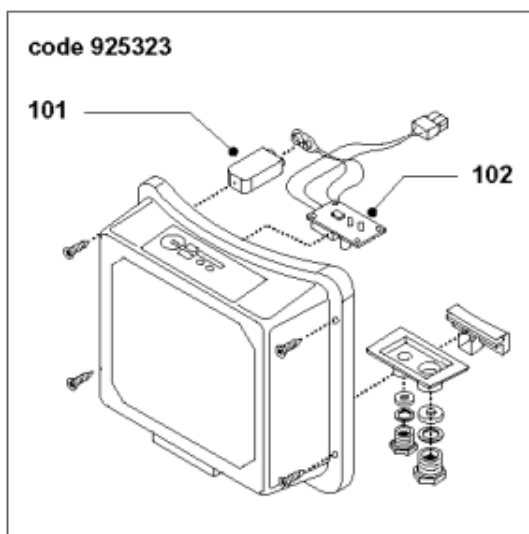

Pièces de rechange

19/03/2024

<i>Produit</i>	892310 - 300 line
<i>Modèle</i>	300L STABLE RESISTANCE A SEC
<i>Marque</i>	STYX
<i>Date</i>	15/05/2000

Table		YST 200/250/300							
Rep.	Référence	ALIAS	Désignation	Remplacé par	Date début	Date fin	Multiple de vente	Tarif Public Unitaire HT	
2	926303		SUPPORT				1	€ 4,01	
3	926071		SUPPORT PRESSE ETOUPE MONTE				1	€ 31,86	
5	925331		KIT CABLAGE ET THERMOSTAT PROTECH				1		
6	918095		VIS M 5-10				1	€ 0,52	
7	921051		THERMOSTAT REGUL/SECURI BULBE	992086			1	€ 134,27	
8	570029		LEVIER REGULATION THERMOSTAT				1	€ 6,16	
9	819311		RESISTANCE A SEC 3X830W 380V D.40 L475				1	€ 88,64	
10	918064		VIS M8X20				1	€ 1,75	
11	918004		ECROU FIXATION EMBASE M8				1	€ 4,18	
12	396160		EMBASE 5 TR D.45 L.485 + ANODE PROTECH				1	€ 192,88	
13	924001		JOINT BRIDE Ø 75 - 5 TROUS	60003308			1	€ 10,21	
14	918113		VIS D: 3,9-22	61005324			5	€ 1,18	
15	926168		PIED REGLABLE COMPLET				1	€ 11,71	
100	935308		CAPUCHON POUR RESISTANCE A SEC				1		
101	935327		BATTERIE 9V				1		
102	925295		CIRCUIT IMPRIME ANODE PRO	60000795			1	€ 52,87	