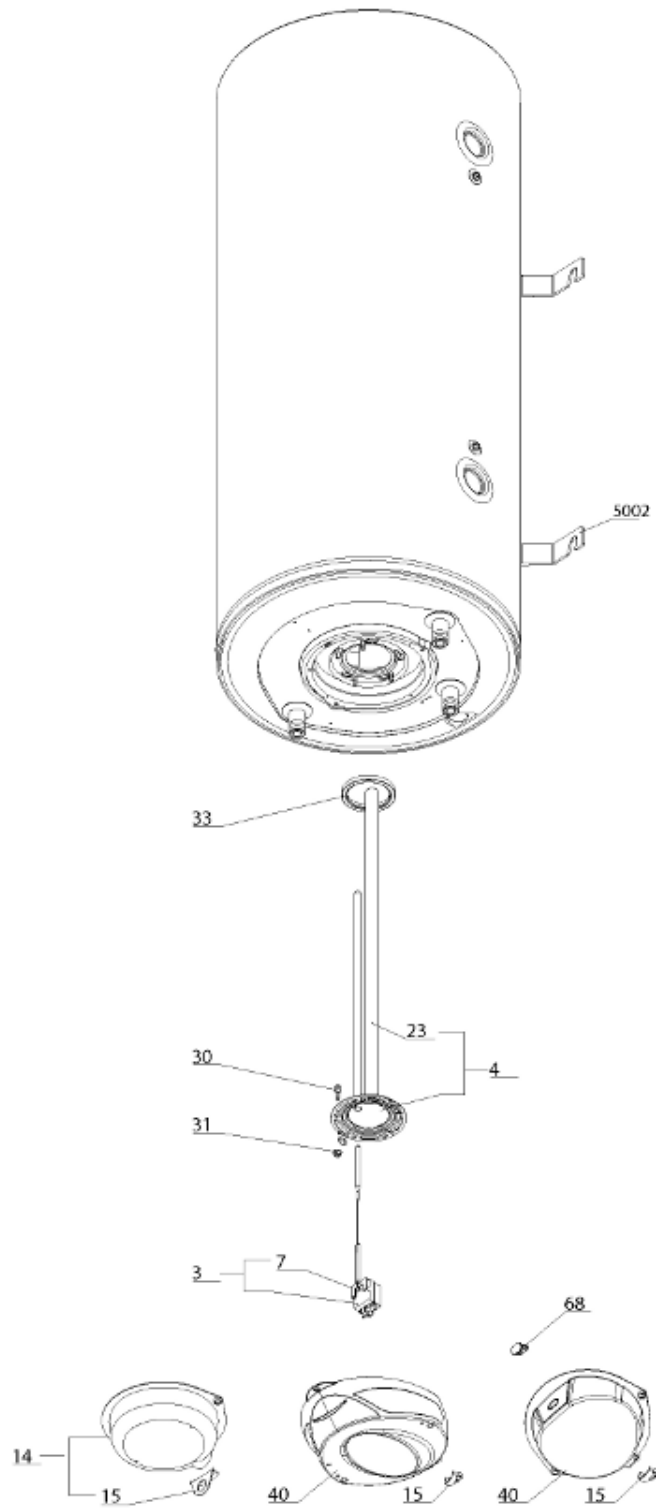

*Pièces de rechange*

20/03/2024

<i>Produit</i>	3070489 - BDR CDS 200 STY - EU
<i>Modèle</i>	BDR
<i>Marque</i>	STYX
<i>Date</i>	28/11/2017

<b>Table</b>		<b>BDR</b>							
<i>Rep.</i>	<i>Référence</i>	<i>ALIAS</i>	<i>Désignation</i>	<i>Remplacé par</i>	<i>Date début</i>	<i>Date fin</i>	<i>Multiple de vente</i>	<i>Tarif Public Unitaire HT</i>	
3	65108539		THERMOSTAT INVERSEUR				1	€ 46,12	
4	60002154		EMBASE + ANODE		03/13		1	€ 62,32	
7	65108540		SUPPORT THERMOSTAT				1	€ 5,72	
14	60002276		CAPOT BLANC		03/13		1	€ 20,23	
15	65113517		PASSE-CABLE		12/13		1	€ 2,31	
23	291086		ANODE D:21,3 L:800 M8				1	€ 41,65	
30	65151225		VIS M6x20	65151225-FA	03/13		1	€ 0,90	
31	994140		ECROU M6		03/13		10	€ 2,61	
33	65150952-FA		JOINT BRIDE		03/13		1	€ 3,39	
5002	912006		PATTE MURALE D:470-505-560-570				1	€ 23,26	