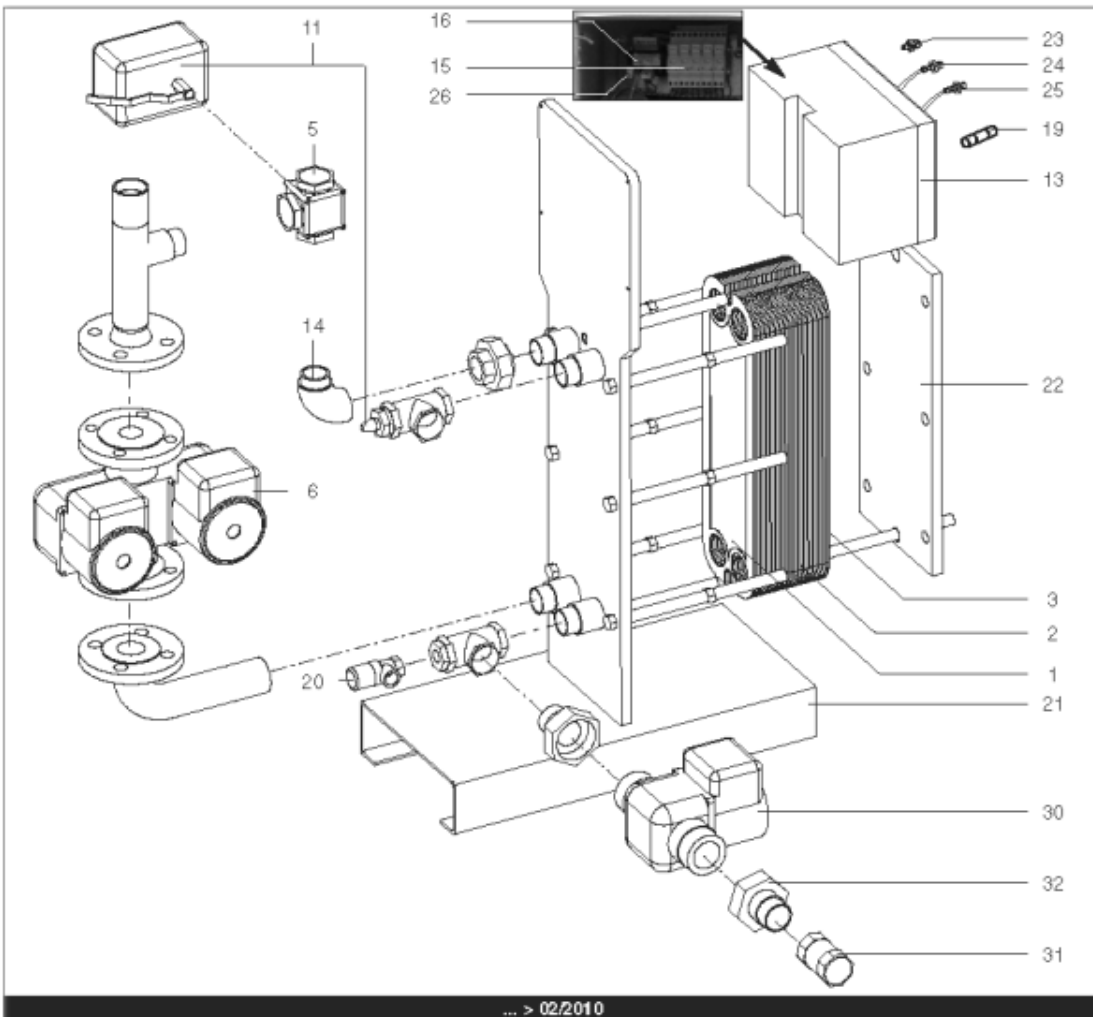

Pièces de rechange

17/04/2024

<i>Produit</i>	3083044 - HYDRA B 110 ID
<i>Modèle</i>	HYDRA
<i>Marque</i>	STYX
<i>Date</i>	21/06/2012

Table		HYDRA 01/2005 > ...							
Rep.	Référence	ALIAS	Désignation	Remplacé par	Date début	Date fin	Multiple de vente	Tarif Public Unitaire HT	
1	61400975		PLAQUE INOX 4 OUVERTURES 45.5X14.2 cm				1	€ 369,15	
2	61400974		PLAQUE INOX INTERMEDIAIRE 45.5X14.2 cm				1	€ 431,03	
3	61400976		PLAQUE INOX PLEINE 45.5X14.2 cm				1	€ 376,30	
4	60001187		PURGEUR A POINTEAU (12/17)				1	€ 7,65	
5	60001184		VANNE 3 VOIES LAITON PN10 VXG32		03/10		1	€ 337,74	
6	61400979		POMPE DOUBLE DE 70 > 210KW				1	€ 1 896,07	
7	60001188		SONDE APPLIQUE				1	€ 129,13	
8	60001189		THERMOMETRE				1	€ 75,47	
9	60001190		BOITIER DE COMMANDE SIEMENS				1	€ 1 469,38	
10	60001191		REGULATEUR SAPHIR 21E/S				1	€ 1 581,78	
11	60001185		SERVOMOTEUR REGULATEUR SQS659	60003252	03/10		1	€ 787,03	
12	60001192		BOUTON NOIR				1	€ 32,12	
13	60001186		COFFRET ELECTRIQUE 240V (SIEMENS)		03/10		1	€ 3 346,26	
14	61400982		COUDE UNION PRIMAIRE				1	€ 173,08	
15	60001193		PORTE FUSIBLE				1	€ 26,78	
16	60001655		TRANSFORMATEUR 220/24V 25VA				1	€ 212,56	
17	60001660		ROBINET EAU BS D:8/13 MANETTE PAPILLON				1	€ 10,52	
19	60001656		FUSIBLE 1A 10X38 AM				1	€ 8,58	
19	60001657		FUSIBLE 2A gG 10X38				1	€ 8,58	
19	60001658		FUSIBLE 500mA 5X20				1	€ 7,86	
20	61400984		SOUPAPE DE SECURITE 7 BARS				1	€ 165,12	
21	61400988		SUPPORT GAUCHE				1	€ 1 107,89	
22	61400989		SUPPORT DROIT				1	€ 192,92	
23	60000479		BOUTON POUSSOIR				1	€ 41,77	
24	60000480		VOYANT ROUGE				1	€ 68,61	
25	60000481		VOYANT VERT				1	€ 67,26	
26	60001659		RELAIS RCL 424730 220V 2RT				1	€ 23,38	