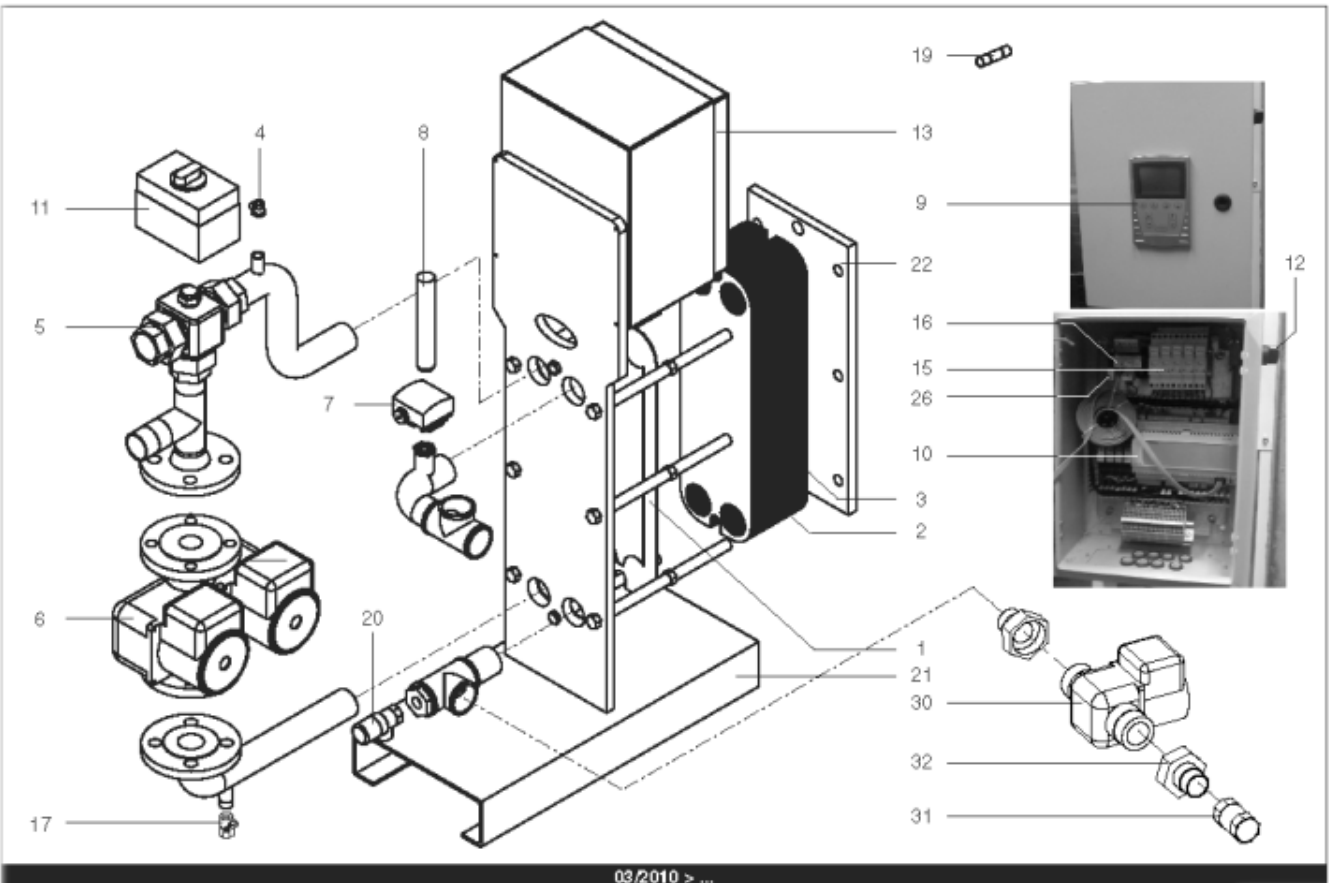

Pièces de rechange

17/04/2024

<i>Produit</i>	3083044 - HYDRA B 110 ID
<i>Modèle</i>	HYDRA
<i>Marque</i>	STYX
<i>Date</i>	21/06/2012

Table		HYDRA 01/2005 > ...							
Rep.	Référence	ALIAS	Désignation	Remplacé par	Date début	Date fin	Multiple de vente	Tarif Public Unitaire HT	
1	61400975		PLAQUE INOX 4 OUVERTURES 45.5X14.2 cm				1	€ 369,15	
2	61400974		PLAQUE INOX INTERMEDIAIRE 45.5X14.2 cm				1	€ 431,03	
3	61400976		PLAQUE INOX PLEINE 45.5X14.2 cm				1	€ 376,30	
4	60001187		PURGEUR A POINTEAU (12/17)				1	€ 7,65	
5	60001184		VANNE 3 VOIES LAITON PN10 VXG32		03/10		1	€ 337,74	
6	61400979		POMPE DOUBLE DE 70 > 210KW				1	€ 1 896,07	
7	60001188		SONDE APPLIQUE				1	€ 129,13	
8	60001189		THERMOMETRE				1	€ 75,47	
9	60001190		BOITIER DE COMMANDE SIEMENS				1	€ 1 469,38	
10	60001191		REGULATEUR SAPHIR 21E/S				1	€ 1 581,78	
11	60001185		SERVOMOTEUR REGULATEUR SQS659	60003252	03/10		1	€ 787,03	
12	60001192		BOUTON NOIR				1	€ 32,12	
13	60001186		COFFRET ELECTRIQUE 240V (SIEMENS)		03/10		1	€ 3 346,26	
14	61400982		COUDE UNION PRIMAIRE				1	€ 173,08	
15	60001193		PORTE FUSIBLE				1	€ 26,78	
16	60001655		TRANSFORMATEUR 220/24V 25VA				1	€ 212,56	
17	60001660		ROBINET EAU BS D:8/13 MANETTE PAPILLON				1	€ 10,52	
19	60001656		FUSIBLE 1A 10X38 AM				1	€ 8,58	
19	60001657		FUSIBLE 2A gG 10X38				1	€ 8,58	
19	60001658		FUSIBLE 500mA 5X20				1	€ 7,86	
20	61400984		SOUPAPE DE SECURITE 7 BARS				1	€ 165,12	
21	61400988		SUPPORT GAUCHE				1	€ 1 107,89	
22	61400989		SUPPORT DROIT				1	€ 192,92	
23	60000479		BOUTON POUSSOIR				1	€ 41,77	
24	60000480		VOYANT ROUGE				1	€ 68,61	
25	60000481		VOYANT VERT				1	€ 67,26	
26	60001659		RELAIS RCL 424730 220V 2RT				1	€ 23,38	