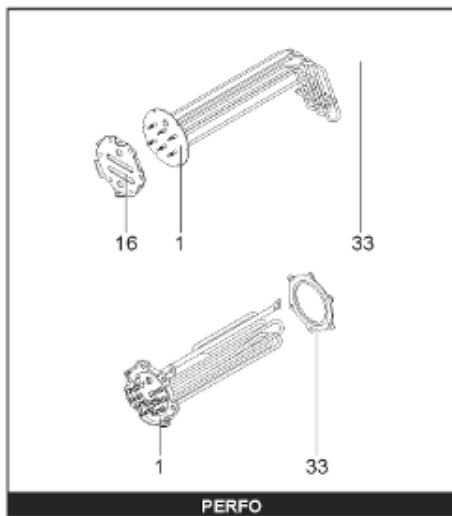

Pièces de rechange

14/03/2024

<i>Produit</i>	398210 - PERFO PLUS 500 M1 6 KW - New
<i>Modèle</i>	> 300L STEATITE & BLINDEE
<i>Marque</i>	STYX
<i>Date</i>	01/10/2012

Table		PERFO. - MULTPUISSANCE - ABOND. - BAI							
Rep.	Référence	ALIAS	Désignation	Remplacé par	Date début	Date fin	Multiple de vente	Tarif Public Unitaire HT	
1	396010-01		RESISTANCE STEATITE 3000W 230V/380V				1	€ 101,69	
2	336204		BRIDE 110 SUP.				1	€ 103,78	
3	921001		THERMOSTAT 30A				1	€ 226,01	
4	923150		EMBASE D.110 AVEUGLE				1	€ 19,31	
5	343388		JOINT D: 70-58-2	60002720			1	€ 29,50	
7	338290		GAINÉ THERMOSTAT 1/2 L:350				1	€ 53,90	
8	345400		FOURREAU L.635				1	€ 277,25	
13	341286		CABLAGE PERFO PLUS				1	€ 193,43	
23	319524		ANODE D:21 L:598*				1	€ 49,49	
30	918061		VIS M 10-32 TETE CARREE				1	€ 7,05	
31	918041		ECROU M 10				1	€ 3,84	
32	343356		JOINT TRAPPE VISITE A 6 TROUS				1	€ 19,20	
33	290139		JOINT DE BRIDE D.110 6 TROUS				1	€ 17,32	
40	337521		CAPOT				1	€ 117,26	
43	337555		MANCHETTE				1	€ 137,60	
5007	60002075		JAQUETTE M1 - 500L (44302000)				1	€ 558,06	