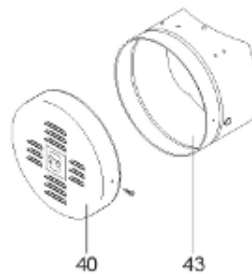

Pièces de rechange

14/03/2024

<i>Produit</i>	398210 - PERFO PLUS 500 M1 6 KW - New
<i>Modèle</i>	> 300L STEATITE & BLINDEE
<i>Marque</i>	STYX
<i>Date</i>	01/10/2012

Table		PERFO. - MULTPUISSANCE - ABOND. - BAI							
Rep.	Référence	ALIAS	Désignation	Remplacé par	Date début	Date fin	Multiple de vente	Tarif Public Unitaire HT	
1	396010-01		RESISTANCE STEATITE 3000W 230V/380V				1	€ 101,69	
2	336204		BRIDE 110 SUP.				1	€ 103,78	
3	921001		THERMOSTAT 30A				1	€ 226,01	
4	923150		EMBASE D.110 AVEUGLE				1	€ 19,31	
5	343388		JOINT D: 70-58-2	60002720			1	€ 29,50	
7	338290		GAINÉ THERMOSTAT 1/2 L:350				1	€ 53,90	
8	345400		FOURREAU L.635				1	€ 277,25	
13	341286		CABLAGE PERFO PLUS				1	€ 193,43	
23	319524		ANODE D:21 L:598*				1	€ 49,49	
30	918061		VIS M 10-32 TETE CARREE				1	€ 7,05	
31	918041		ECROU M 10				1	€ 3,84	
32	343356		JOINT TRAPPE VISITE A 6 TROUS				1	€ 19,20	
33	290139		JOINT DE BRIDE D.110 6 TROUS				1	€ 17,32	
40	337521		CAPOT				1	€ 117,26	
43	337555		MANCHETTE				1	€ 137,60	
5007	60002075		JAQUETTE M1 - 500L (44302000)				1	€ 558,06	