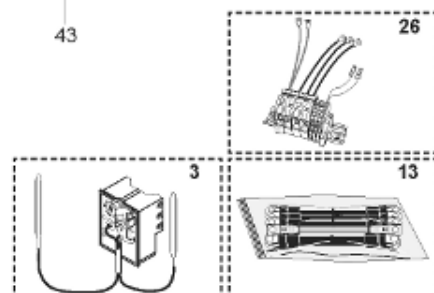

Pièces de rechange

14/03/2024

<i>Produit</i>	398210 - PERFO PLUS 500 M1 6 KW - New
<i>Modèle</i>	> 300L STEATITE & BLINDEE
<i>Marque</i>	STYX
<i>Date</i>	01/10/2012

Table		PERFO. - MULTPUISSANCE - ABOND. - BAI							
Rep.	Référence	ALIAS	Désignation	Remplacé par	Date début	Date fin	Multiple de vente	Tarif Public Unitaire HT	
1	396010-01		RESISTANCE STEATITE 3000W 230V/380V				1	€ 101,69	
2	336204		BRIDE 110 SUP.				1	€ 103,78	
3	921001		THERMOSTAT 30A				1	€ 226,01	
4	923150		EMBASE D.110 AVEUGLE				1	€ 19,31	
5	343388		JOINT D: 70-58-2	60002720			1	€ 29,50	
7	338290		GAINÉ THERMOSTAT 1/2 L:350				1	€ 53,90	
8	345400		FOURREAU L.635				1	€ 277,25	
13	341286		CABLAGE PERFO PLUS				1	€ 193,43	
23	319524		ANODE D:21 L:598*				1	€ 49,49	
30	918061		VIS M 10-32 TETE CARREE				1	€ 7,05	
31	918041		ECROU M 10				1	€ 3,84	
32	343356		JOINT TRAPPE VISITE A 6 TROUS				1	€ 19,20	
33	290139		JOINT DE BRIDE D.110 6 TROUS				1	€ 17,32	
40	337521		CAPOT				1	€ 117,26	
43	337555		MANCHETTE				1	€ 137,60	
5007	60002075		JAQUETTE M1 - 500L (44302000)				1	€ 558,06	