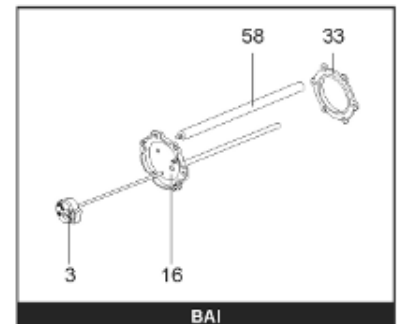

Pièces de rechange

14/03/2024

<i>Produit</i>	398210 - PERFO PLUS 500 M1 6 KW - New
<i>Modèle</i>	> 300L STEATITE & BLINDEE
<i>Marque</i>	STYX
<i>Date</i>	01/10/2012

Table		PERFO. - MULTPUISSANCE - ABOND. - BAI							
Rep.	Référence	ALIAS	Désignation	Remplacé par	Date début	Date fin	Multiple de vente	Tarif Public Unitaire HT	
1	396010-01		RESISTANCE STEATITE 3000W 230V/380V				1	€ 101,69	
2	336204		BRIDE 110 SUP.				1	€ 103,78	
3	921001		THERMOSTAT 30A				1	€ 226,01	
4	923150		EMBASE D.110 AVEUGLE				1	€ 19,31	
5	343388		JOINT D: 70-58-2	60002720			1	€ 29,50	
7	338290		GAINÉ THERMOSTAT 1/2 L:350				1	€ 53,90	
8	345400		FOURREAU L.635				1	€ 277,25	
13	341286		CABLAGE PERFO PLUS				1	€ 193,43	
23	319524		ANODE D:21 L:598*				1	€ 49,49	
30	918061		VIS M 10-32 TETE CARREE				1	€ 7,05	
31	918041		ECROU M 10				1	€ 3,84	
32	343356		JOINT TRAPPE VISITE A 6 TROUS				1	€ 19,20	
33	290139		JOINT DE BRIDE D.110 6 TROUS				1	€ 17,32	
40	337521		CAPOT				1	€ 117,26	
43	337555		MANCHETTE				1	€ 137,60	
5007	60002075		JAQUETTE M1 - 500L (44302000)				1	€ 558,06	