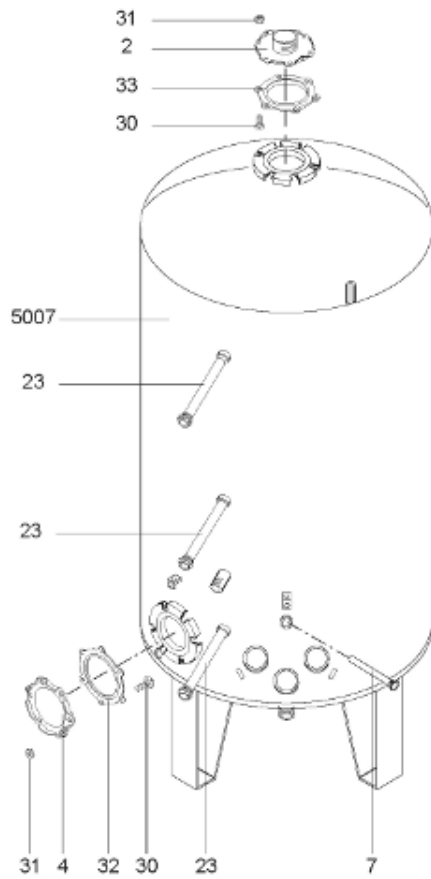

Pièces de rechange

14/03/2024

<i>Produit</i>	398210 - PERFO PLUS 500 M1 6 KW - New
<i>Modèle</i>	> 300L STEATITE & BLINDEE
<i>Marque</i>	STYX
<i>Date</i>	01/10/2012

Table		PERFO. - MULTPUISSANCE - ABOND. - BAI							
Rep.	Référence	ALIAS	Désignation	Remplacé par	Date début	Date fin	Multiple de vente	Tarif Public Unitaire HT	
1	396010-01		RESISTANCE STEATITE 3000W 230V/380V				1	€ 101,69	
2	336204		BRIDE 110 SUP.				1	€ 103,78	
3	921001		THERMOSTAT 30A				1	€ 226,01	
4	923150		EMBASE D.110 AVEUGLE				1	€ 19,31	
5	343388		JOINT D: 70-58-2	60002720			1	€ 29,50	
7	338290		GAINÉ THERMOSTAT 1/2 L:350				1	€ 53,90	
8	345400		FOURREAU L.635				1	€ 277,25	
13	341286		CABLAGE PERFO PLUS				1	€ 193,43	
23	319524		ANODE D:21 L:598*				1	€ 49,49	
30	918061		VIS M 10-32 TETE CARREE				1	€ 7,05	
31	918041		ECROU M 10				1	€ 3,84	
32	343356		JOINT TRAPPE VISITE A 6 TROUS				1	€ 19,20	
33	290139		JOINT DE BRIDE D.110 6 TROUS				1	€ 17,32	
40	337521		CAPOT				1	€ 117,26	
43	337555		MANCHETTE				1	€ 137,60	
5007	60002075		JAQUETTE M1 - 500L (44302000)				1	€ 558,06	