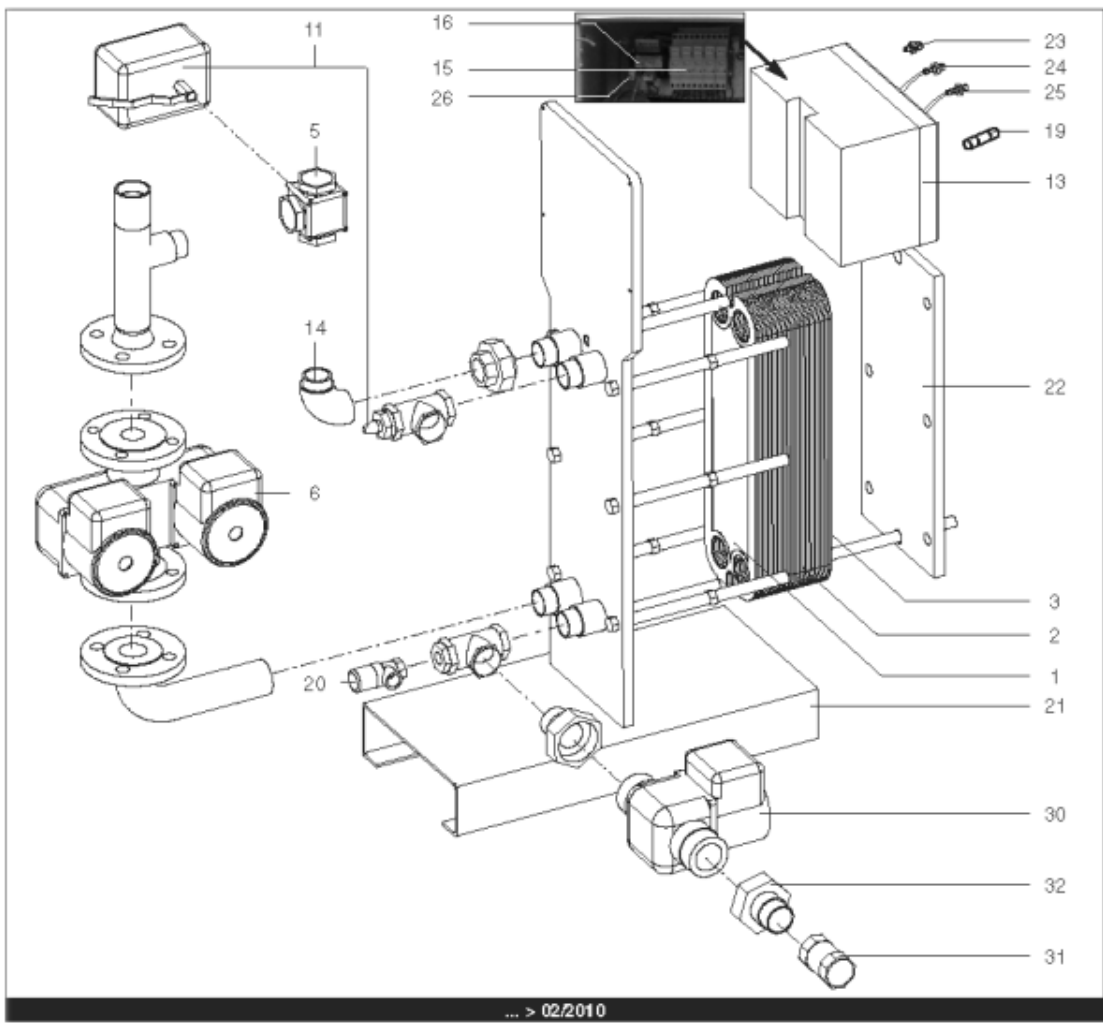

Pièces de rechange

16/04/2024

<i>Produit</i>	3080022 - Hydra 310 ID
<i>Modèle</i>	HYDRA
<i>Marque</i>	STYX
<i>Date</i>	21/06/2012

Table		HYDRA 01/2005 > ...							
Rep.	Référence	ALIAS	Désignation	Remplacé par	Date début	Date fin	Multiple de vente	Tarif Public Unitaire HT	
1	61400975		PLAQUE INOX 4 OUVERTURES 45.5X14.2 cm				1	€ 369,15	
2	61400974		PLAQUE INOX INTERMEDIAIRE 45.5X14.2 cm				1	€ 431,03	
3	61400976		PLAQUE INOX PLEINE 45.5X14.2 cm				1	€ 376,30	
5	61400981		VANNE 3 VOIES LAITON DN32 11/4 (ESBE)			03/10	1	€ 341,88	
5	60001184		VANNE 3 VOIES LAITON PN10 VXG32		03/10		1	€ 337,74	
6	61400980		POMPE DOUBLE DE 250 > 600KW				1	€ 3 442,29	
11	61400983		SERVOMOTEUR REGULATEUR (ESBE)			03/10	1	€ 2 790,57	
11	60001185		SERVOMOTEUR REGULATEUR SQS659	60003252	03/10		1	€ 787,03	
13	60001186		COFFRET ELECTRIQUE 240V (SIEMENS)		03/10		1	€ 3 346,26	
13	61400973		COFFRET ELECTRIQUE 240V HYDRA 1			03/10	1	€ 1 625,96	
14	61400982		COUDE UNION PRIMAIRE				1	€ 173,08	
15	60001193		PORTE FUSIBLE				1	€ 26,78	
16	60001655		TRANSFORMATEUR 220/24V 25VA				1	€ 212,56	
19	60001656		FUSIBLE 1A 10X38 AM				1	€ 8,58	
19	60001657		FUSIBLE 2A gG 10X38				1	€ 8,58	
19	60001658		FUSIBLE 500mA 5X20				1	€ 7,86	
20	61400984		SOUPAPE DE SECURITE 7 BARS				1	€ 165,12	
21	61400988		SUPPORT GAUCHE				1	€ 1 107,89	
22	61400989		SUPPORT DROIT				1	€ 192,92	
23	60000479		BOUTON POUSSOIR				1	€ 41,77	
24	60000480		VOYANT ROUGE				1	€ 68,61	
25	60000481		VOYANT VERT				1	€ 67,26	
26	60001659		RELAIS RCL 424730 220V 2RT				1	€ 23,38	