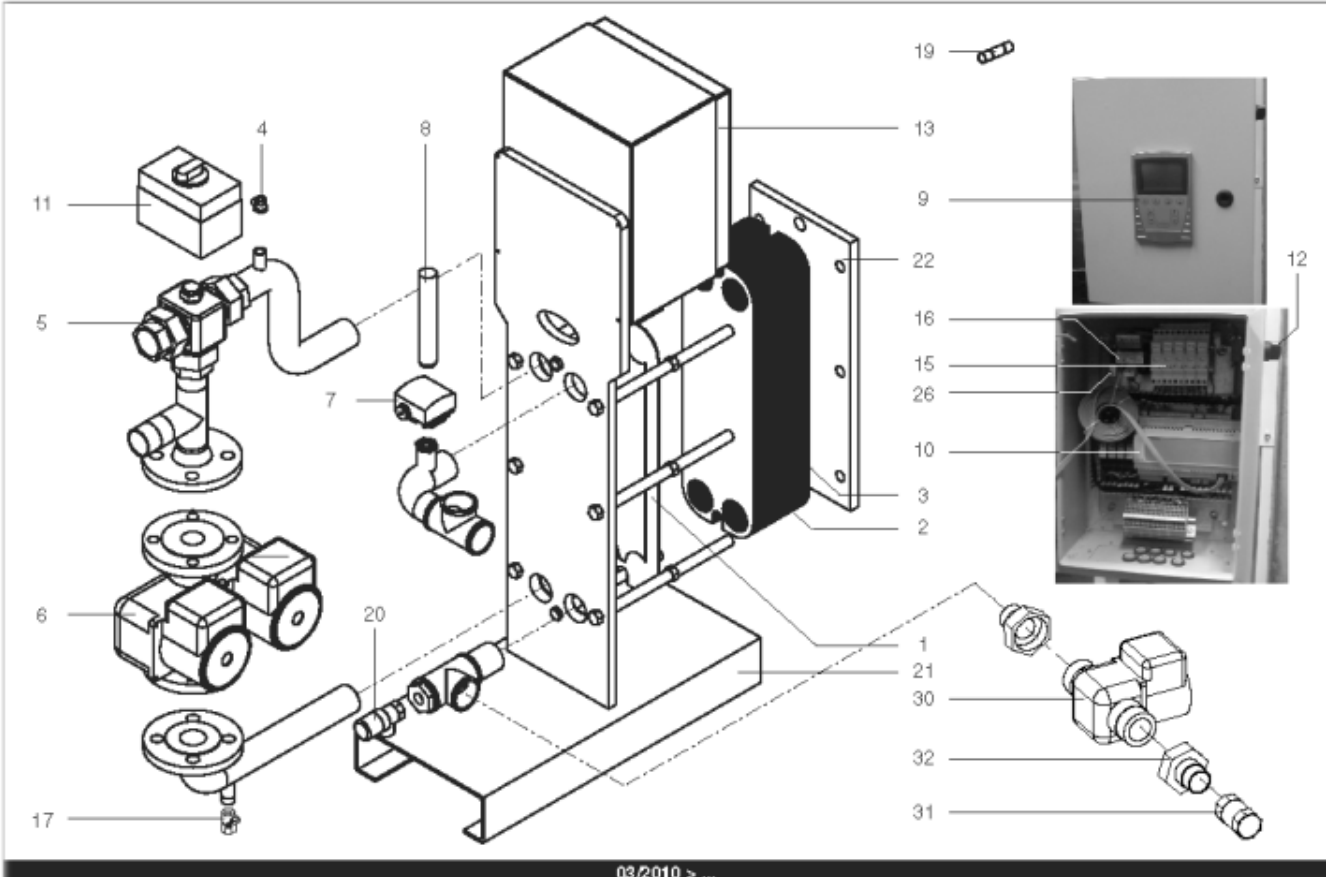

Pièces de rechange

16/04/2024

<i>Produit</i>	3080022 - Hydra 310 ID
<i>Modèle</i>	HYDRA
<i>Marque</i>	STYX
<i>Date</i>	21/06/2012

Table		HYDRA 01/2005 > ...							
Rep.	Référence	ALIAS	Désignation	Remplacé par	Date début	Date fin	Multiple de vente	Tarif Public Unitaire HT	
1	61400975		PLAQUE INOX 4 OUVERTURES 45.5X14.2 cm				1	€ 369,15	
2	61400974		PLAQUE INOX INTERMEDIAIRE 45.5X14.2 cm				1	€ 431,03	
3	61400976		PLAQUE INOX PLEINE 45.5X14.2 cm				1	€ 376,30	
5	61400981		VANNE 3 VOIES LAITON DN32 11/4 (ESBE)			03/10	1	€ 341,88	
5	60001184		VANNE 3 VOIES LAITON PN10 VXG32		03/10		1	€ 337,74	
6	61400980		POMPE DOUBLE DE 250 > 600KW				1	€ 3 442,29	
11	61400983		SERVOMOTEUR REGULATEUR (ESBE)			03/10	1	€ 2 790,57	
11	60001185		SERVOMOTEUR REGULATEUR SQS659	60003252	03/10		1	€ 787,03	
13	60001186		COFFRET ELECTRIQUE 240V (SIEMENS)		03/10		1	€ 3 346,26	
13	61400973		COFFRET ELECTRIQUE 240V HYDRA 1			03/10	1	€ 1 625,96	
14	61400982		COUDE UNION PRIMAIRE				1	€ 173,08	
15	60001193		PORTE FUSIBLE				1	€ 26,78	
16	60001655		TRANSFORMATEUR 220/24V 25VA				1	€ 212,56	
19	60001656		FUSIBLE 1A 10X38 AM				1	€ 8,58	
19	60001657		FUSIBLE 2A gG 10X38				1	€ 8,58	
19	60001658		FUSIBLE 500mA 5X20				1	€ 7,86	
20	61400984		SOUPAPE DE SECURITE 7 BARS				1	€ 165,12	
21	61400988		SUPPORT GAUCHE				1	€ 1 107,89	
22	61400989		SUPPORT DROIT				1	€ 192,92	
23	60000479		BOUTON POUSSOIR				1	€ 41,77	
24	60000480		VOYANT ROUGE				1	€ 68,61	
25	60000481		VOYANT VERT				1	€ 67,26	
26	60001659		RELAIS RCL 424730 220V 2RT				1	€ 23,38	