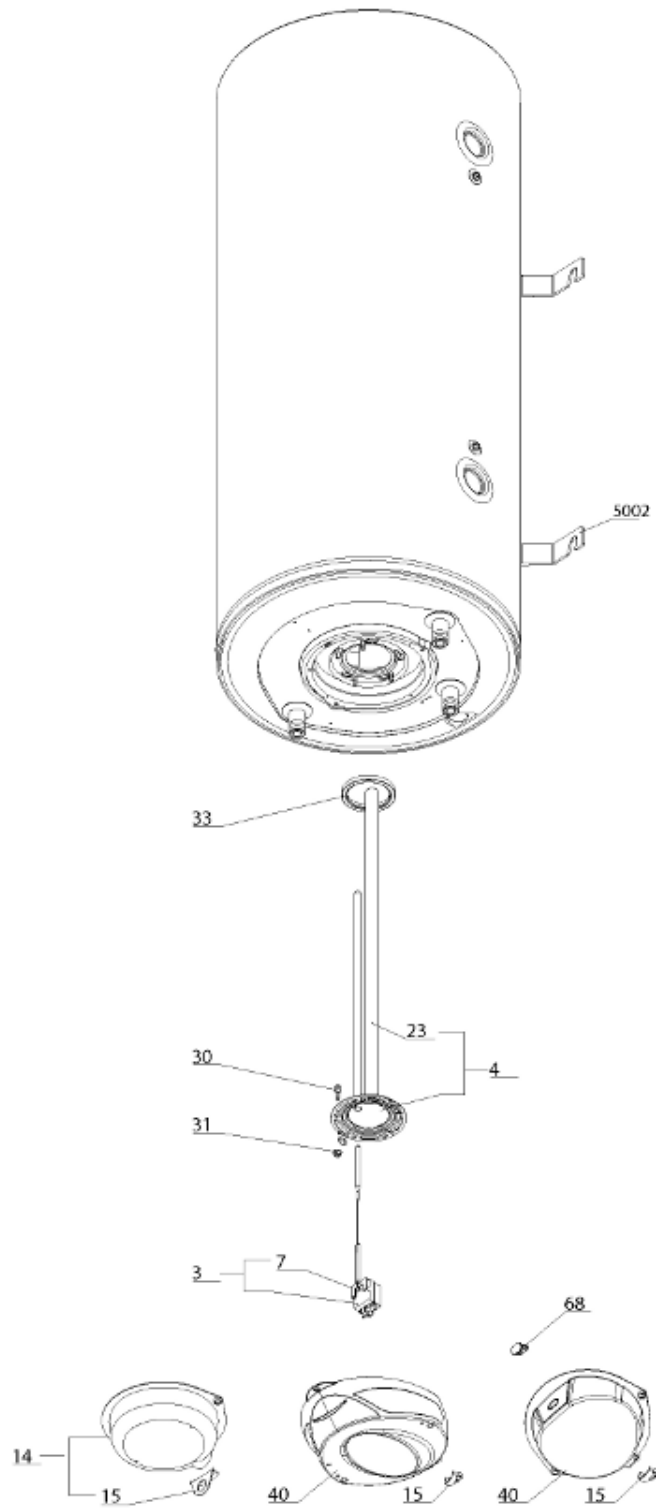

Pièces de rechange

20/03/2024

<i>Produit</i>	3070413 - BDR CDS 160 STYX
<i>Modèle</i>	BDR
<i>Marque</i>	STYX
<i>Date</i>	28/11/2017

Table		BDR							
<i>Rep.</i>	<i>Référence</i>	<i>ALIAS</i>	<i>Désignation</i>	<i>Remplacé par</i>	<i>Date début</i>	<i>Date fin</i>	<i>Multiple de vente</i>	<i>Tarif Public Unitaire HT</i>	
3	65108539		THERMOSTAT INVERSEUR				1	€ 46,12	
4	60002154		EMBASE + ANODE		03/13		1	€ 62,32	
7	65108540		SUPPORT THERMOSTAT				1	€ 5,72	
14	60002276		CAPOT BLANC		03/13		1	€ 20,23	
15	65113517		PASSE-CABLE		12/13		1	€ 2,31	
15	926124		SUPPORT PASSE-CABLE		03/13	12/13	1	€ 4,61	
23	919031-01		ANODE D:18 L:600 M5-M8*				1	€ 17,68	
30	65151225		VIS M6x20	65151225-FA	03/13		1	€ 0,90	
31	994140		ECROU M6		03/13		10	€ 2,61	
33	65150952-FA		JOINT BRIDE		03/13		1	€ 3,39	
5002	912006		PATTE MURALE D:470-505-560-570				1	€ 23,26	