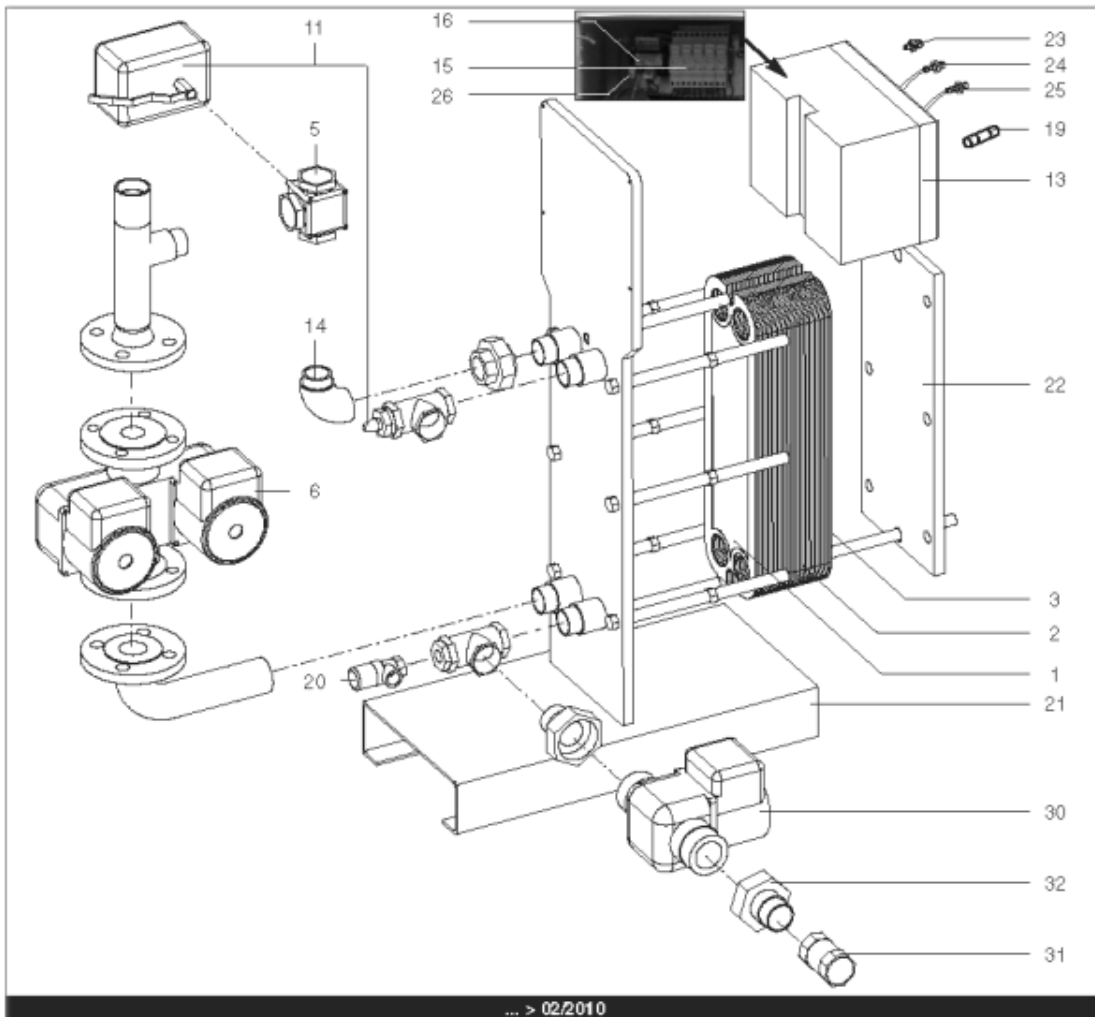

Pièces de rechange

17/04/2024

<i>Produit</i>	3080023 - Hydra 360 ID
<i>Modèle</i>	HYDRA
<i>Marque</i>	STYX
<i>Date</i>	21/06/2012

Table		HYDRA 01/2005 > ...							
Rep.	Référence	ALIAS	Désignation	Remplacé par	Date début	Date fin	Multiple de vente	Tarif Public Unitaire HT	
1	61400975		PLAQUE INOX 4 OUVERTURES 45.5X14.2 cm				1	€ 369,15	
2	61400974		PLAQUE INOX INTERMEDIAIRE 45.5X14.2 cm				1	€ 431,03	
3	61400976		PLAQUE INOX PLEINE 45.5X14.2 cm				1	€ 376,30	
5	61400981		VANNE 3 VOIES LAITON DN32 11/4 (ESBE)			03/10	1	€ 341,88	
5	60001184		VANNE 3 VOIES LAITON PN10 VXG32		03/10		1	€ 337,74	
6	61400980		POMPE DOUBLE DE 250 > 600KW				1	€ 3 442,29	
11	61400983		SERVOMOTEUR REGULATEUR (ESBE)			03/10	1	€ 2 790,57	
11	60001185		SERVOMOTEUR REGULATEUR SQS659	60003252	03/10		1	€ 787,03	
13	60001186		COFFRET ELECTRIQUE 240V (SIEMENS)		03/10		1	€ 3 346,26	
13	61400973		COFFRET ELECTRIQUE 240V HYDRA 1			03/10	1	€ 1 625,96	
14	61400982		COUDE UNION PRIMAIRE				1	€ 173,08	
15	60001193		PORTE FUSIBLE				1	€ 26,78	
16	60001655		TRANSFORMATEUR 220/24V 25VA				1	€ 212,56	
19	60001656		FUSIBLE 1A 10X38 AM				1	€ 8,58	
19	60001657		FUSIBLE 2A gG 10X38				1	€ 8,58	
19	60001658		FUSIBLE 500mA 5X20				1	€ 7,86	
20	61400984		SOUPAPE DE SECURITE 7 BARS				1	€ 165,12	
21	61400988		SUPPORT GAUCHE				1	€ 1 107,89	
22	61400989		SUPPORT DROIT				1	€ 192,92	
23	60000479		BOUTON POUSSOIR				1	€ 41,77	
24	60000480		VOYANT ROUGE				1	€ 68,61	
25	60000481		VOYANT VERT				1	€ 67,26	
26	60001659		RELAIS RCL 424730 220V 2RT				1	€ 23,38	