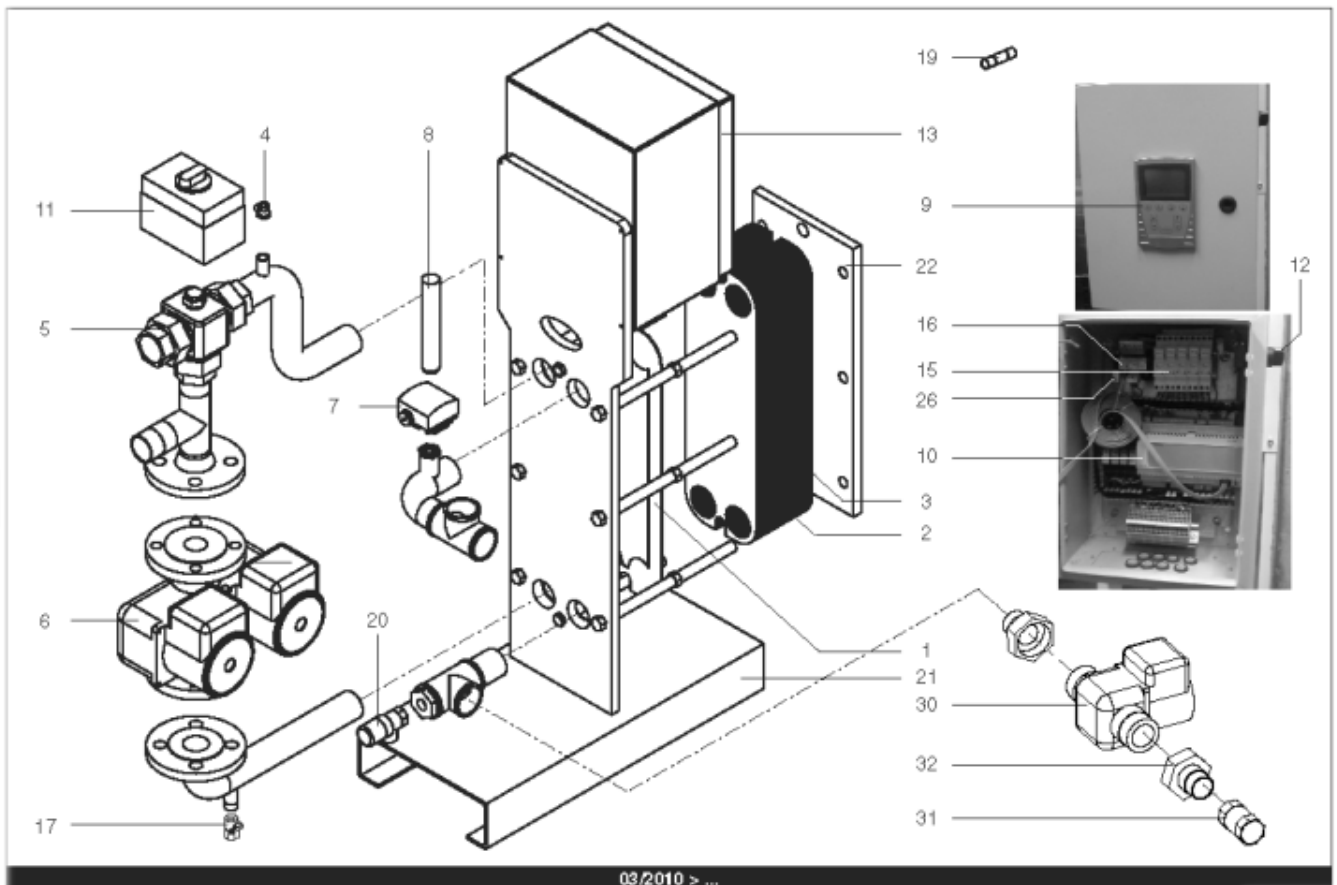

Pièces de rechange

17/04/2024

<i>Produit</i>	3080023 - Hydra 360 ID
<i>Modèle</i>	HYDRA
<i>Marque</i>	STYX
<i>Date</i>	21/06/2012

Table		HYDRA 01/2005 > ...							
Rep.	Référence	ALIAS	Désignation	Remplacé par	Date début	Date fin	Multiple de vente	Tarif Public Unitaire HT	
1	61400975		PLAQUE INOX 4 OUVERTURES 45.5X14.2 cm				1	€ 369,15	
2	61400974		PLAQUE INOX INTERMEDIAIRE 45.5X14.2 cm				1	€ 431,03	
3	61400976		PLAQUE INOX PLEINE 45.5X14.2 cm				1	€ 376,30	
5	61400981		VANNE 3 VOIES LAITON DN32 11/4 (ESBE)			03/10	1	€ 341,88	
5	60001184		VANNE 3 VOIES LAITON PN10 VXG32		03/10		1	€ 337,74	
6	61400980		POMPE DOUBLE DE 250 > 600KW				1	€ 3 442,29	
11	61400983		SERVOMOTEUR REGULATEUR (ESBE)			03/10	1	€ 2 790,57	
11	60001185		SERVOMOTEUR REGULATEUR SQS659	60003252	03/10		1	€ 787,03	
13	60001186		COFFRET ELECTRIQUE 240V (SIEMENS)		03/10		1	€ 3 346,26	
13	61400973		COFFRET ELECTRIQUE 240V HYDRA 1			03/10	1	€ 1 625,96	
14	61400982		COUDE UNION PRIMAIRE				1	€ 173,08	
15	60001193		PORTE FUSIBLE				1	€ 26,78	
16	60001655		TRANSFORMATEUR 220/24V 25VA				1	€ 212,56	
19	60001656		FUSIBLE 1A 10X38 AM				1	€ 8,58	
19	60001657		FUSIBLE 2A gG 10X38				1	€ 8,58	
19	60001658		FUSIBLE 500mA 5X20				1	€ 7,86	
20	61400984		SOUPAPE DE SECURITE 7 BARS				1	€ 165,12	
21	61400988		SUPPORT GAUCHE				1	€ 1 107,89	
22	61400989		SUPPORT DROIT				1	€ 192,92	
23	60000479		BOUTON POUSSOIR				1	€ 41,77	
24	60000480		VOYANT ROUGE				1	€ 68,61	
25	60000481		VOYANT VERT				1	€ 67,26	
26	60001659		RELAIS RCL 424730 220V 2RT				1	€ 23,38	