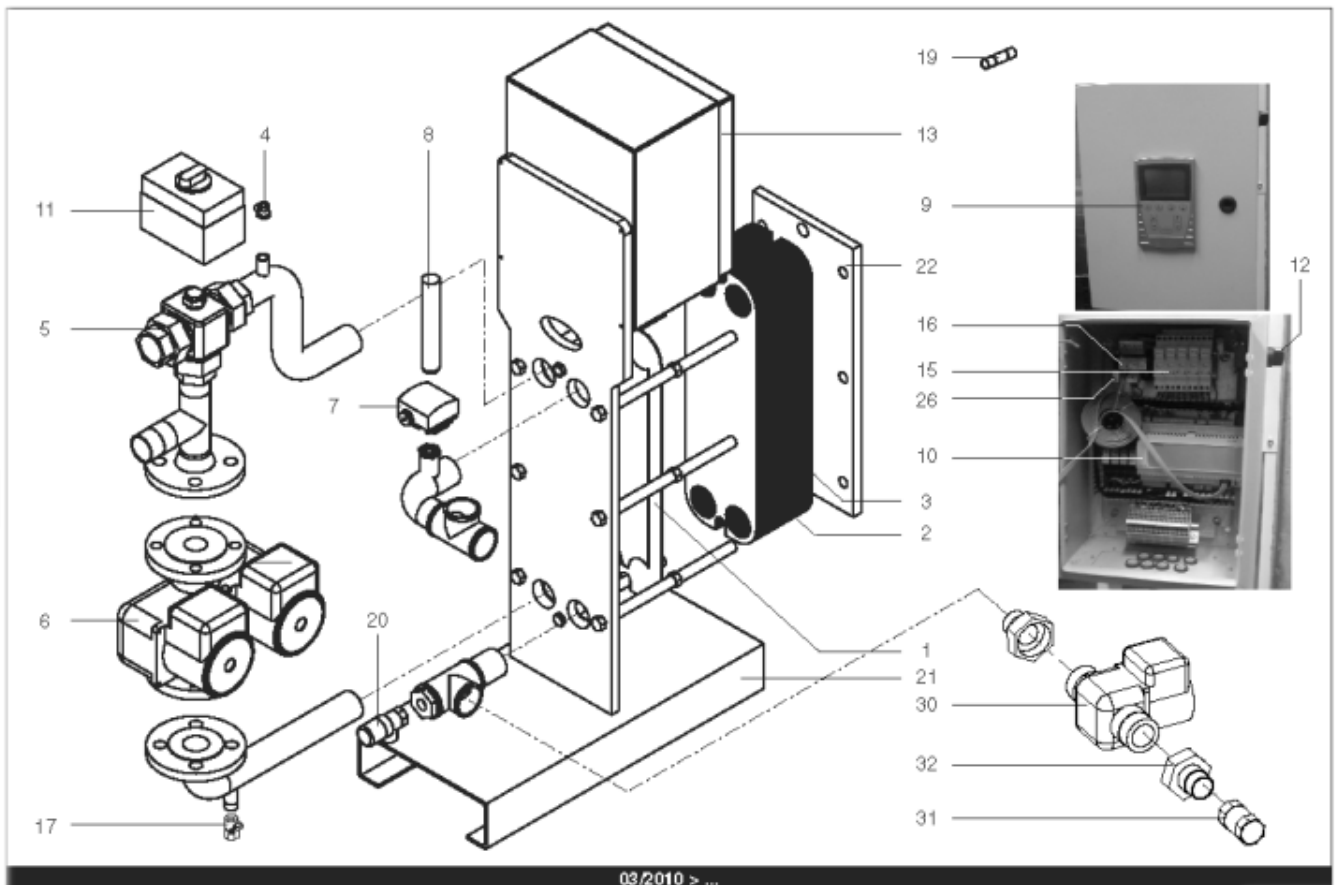

Pièces de rechange

17/04/2024

<i>Produit</i>	3080012 - Hydra 550 IS
<i>Modèle</i>	HYDRA
<i>Marque</i>	STYX
<i>Date</i>	21/06/2012

Table		HYDRA 01/2005 > ...							
Rep.	Référence	ALIAS	Désignation	Remplacé par	Date début	Date fin	Multiple de vente	Tarif Public Unitaire HT	
1	61400975		PLAQUE INOX 4 OUVERTURES 45.5X14.2 cm				1	€ 369,15	
2	61400974		PLAQUE INOX INTERMEDIAIRE 45.5X14.2 cm				1	€ 431,03	
3	61400976		PLAQUE INOX PLEINE 45.5X14.2 cm				1	€ 376,30	
5	61400981		VANNE 3 VOIES LAITON DN32 11/4 (ESBE)			03/10	1	€ 341,88	
5	60001184		VANNE 3 VOIES LAITON PN10 VXG32		03/10		1	€ 337,74	
6	61400978		POMPE SIMPLE DE 250 > 600KW				1	€ 1 862,82	
11	61400983		SERVOMOTEUR REGULATEUR (ESBE)			03/10	1	€ 2 790,57	
11	60001185		SERVOMOTEUR REGULATEUR SQS659	60003252	03/10		1	€ 787,03	
13	60001186		COFFRET ELECTRIQUE 240V (SIEMENS)		03/10		1	€ 3 346,26	
13	61400973		COFFRET ELECTRIQUE 240V HYDRA 1			03/10	1	€ 1 625,96	
14	61400982		COUDE UNION PRIMAIRE				1	€ 173,08	
15	60001193		PORTE FUSIBLE				1	€ 26,78	
16	60001655		TRANSFORMATEUR 220/24V 25VA				1	€ 212,56	
19	60001656		FUSIBLE 1A 10X38 AM				1	€ 8,58	
19	60001657		FUSIBLE 2A gG 10X38				1	€ 8,58	
19	60001658		FUSIBLE 500mA 5X20				1	€ 7,86	
20	61400984		SOUPAPE DE SECURITE 7 BARS				1	€ 165,12	
21	61400988		SUPPORT GAUCHE				1	€ 1 107,89	
22	61400989		SUPPORT DROIT				1	€ 192,92	
23	60000479		BOUTON POUSSOIR				1	€ 41,77	
24	60000480		VOYANT ROUGE				1	€ 68,61	
25	60000481		VOYANT VERT				1	€ 67,26	
26	60001659		RELAIS RCL 424730 220V 2RT				1	€ 23,38	