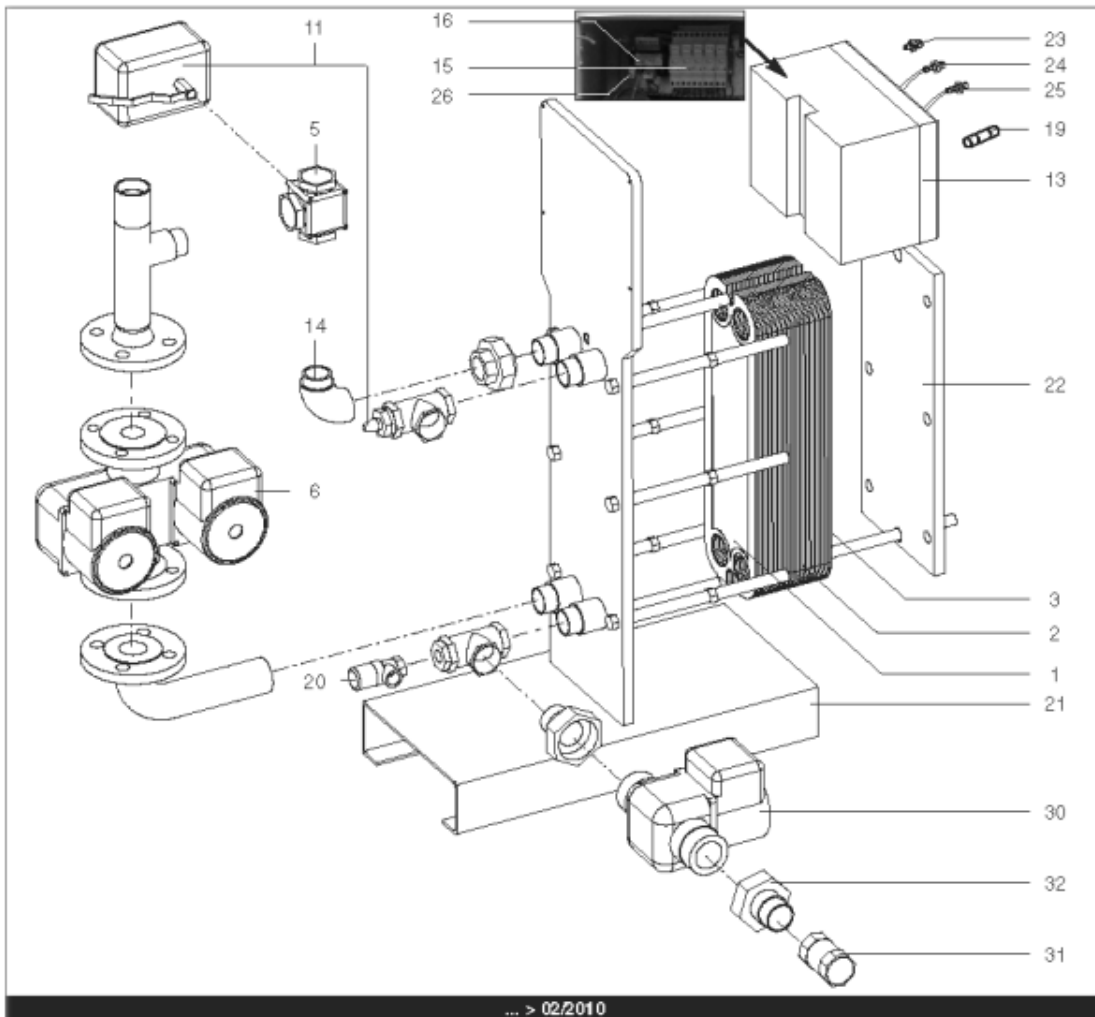

Pièces de rechange

17/04/2024

<i>Produit</i>	3080012 - Hydra 550 IS
<i>Modèle</i>	HYDRA
<i>Marque</i>	STYX
<i>Date</i>	21/06/2012

Table		HYDRA 01/2005 > ...							
Rep.	Référence	ALIAS	Désignation	Remplacé par	Date début	Date fin	Multiple de vente	Tarif Public Unitaire HT	
1	61400975		PLAQUE INOX 4 OUVERTURES 45.5X14.2 cm				1	€ 369,15	
2	61400974		PLAQUE INOX INTERMEDIAIRE 45.5X14.2 cm				1	€ 431,03	
3	61400976		PLAQUE INOX PLEINE 45.5X14.2 cm				1	€ 376,30	
5	61400981		VANNE 3 VOIES LAITON DN32 11/4 (ESBE)			03/10	1	€ 341,88	
5	60001184		VANNE 3 VOIES LAITON PN10 VXG32		03/10		1	€ 337,74	
6	61400978		POMPE SIMPLE DE 250 > 600KW				1	€ 1 862,82	
11	61400983		SERVOMOTEUR REGULATEUR (ESBE)			03/10	1	€ 2 790,57	
11	60001185		SERVOMOTEUR REGULATEUR SQS659	60003252	03/10		1	€ 787,03	
13	60001186		COFFRET ELECTRIQUE 240V (SIEMENS)		03/10		1	€ 3 346,26	
13	61400973		COFFRET ELECTRIQUE 240V HYDRA 1			03/10	1	€ 1 625,96	
14	61400982		COUDE UNION PRIMAIRE				1	€ 173,08	
15	60001193		PORTE FUSIBLE				1	€ 26,78	
16	60001655		TRANSFORMATEUR 220/24V 25VA				1	€ 212,56	
19	60001656		FUSIBLE 1A 10X38 AM				1	€ 8,58	
19	60001657		FUSIBLE 2A gG 10X38				1	€ 8,58	
19	60001658		FUSIBLE 500mA 5X20				1	€ 7,86	
20	61400984		SOUPAPE DE SECURITE 7 BARS				1	€ 165,12	
21	61400988		SUPPORT GAUCHE				1	€ 1 107,89	
22	61400989		SUPPORT DROIT				1	€ 192,92	
23	60000479		BOUTON POUSSOIR				1	€ 41,77	
24	60000480		VOYANT ROUGE				1	€ 68,61	
25	60000481		VOYANT VERT				1	€ 67,26	
26	60001659		RELAIS RCL 424730 220V 2RT				1	€ 23,38	