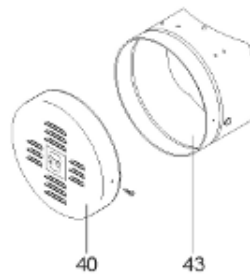

Pièces de rechange

19/03/2024

<i>Produit</i>	398335 - BAI 3000 M0 - SOUPLE
<i>Modèle</i>	BAI
<i>Marque</i>	STYX
<i>Date</i>	01/10/2012

Table		PERFO. - MULTPUISSANCE - ABOND. - BAI							
Rep.	Référence	ALIAS	Désignation	Remplacé par	Date début	Date fin	Multiple de vente	Tarif Public Unitaire HT	
2	336204		BRIDE 110 SUP.				1	€ 103,78	
3	61400305		THERMOSTAT GBE (Pochette)		08/06		1	€ 114,15	
3	691240		THERMOSTAT TBS			08/06	1	€ 51,29	
16	923189		EMBASE + ANODE		01/03		1	€ 185,10	
16	923134		EMBASE INOX D.110 + ANODE			01/03	1	€ 103,95	
23	319516		ANODE D:21 L:1200				1	€ 137,07	
30	918061		VIS M 10-32 TETE CARREE				1	€ 7,05	
31	918041		ECROU M 10				1	€ 3,84	
33	290139		JOINT DE BRIDE D.110 6 TROUS				1	€ 17,32	
40	337521		CAPOT				1	€ 117,26	
43	337557		MANCHETTE				1	€ 145,71	
58	993312-01		ANODE D:21,3 L:390 M5-M8		01/03		1	€ 17,78	
58	991798		ANODE D:32,0 L:400 M8			01/03	1	€ 43,38	
5007	60002092		JAQUETTE M0 - 3000L (343546)				1	€ 2 146,87	