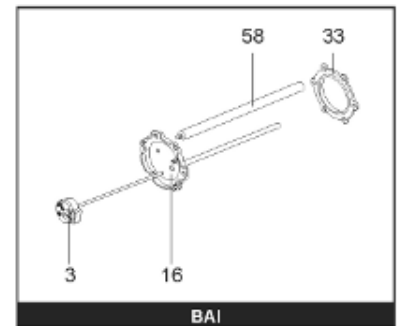

Pièces de rechange

19/03/2024

<i>Produit</i>	398335 - BAI 3000 M0 - SOUPLE
<i>Modèle</i>	BAI
<i>Marque</i>	STYX
<i>Date</i>	01/10/2012

Table		PERFO. - MULTPUISSANCE - ABOND. - BAI							
Rep.	Référence	ALIAS	Désignation	Remplacé par	Date début	Date fin	Multiple de vente	Tarif Public Unitaire HT	
2	336204		BRIDE 110 SUP.				1	€ 103,78	
3	61400305		THERMOSTAT GBE (Pochette)		08/06		1	€ 114,15	
3	691240		THERMOSTAT TBS			08/06	1	€ 51,29	
16	923189		EMBASE + ANODE		01/03		1	€ 185,10	
16	923134		EMBASE INOX D.110 + ANODE			01/03	1	€ 103,95	
23	319516		ANODE D:21 L:1200				1	€ 137,07	
30	918061		VIS M 10-32 TETE CARREE				1	€ 7,05	
31	918041		ECROU M 10				1	€ 3,84	
33	290139		JOINT DE BRIDE D.110 6 TROUS				1	€ 17,32	
40	337521		CAPOT				1	€ 117,26	
43	337557		MANCHETTE				1	€ 145,71	
58	993312-01		ANODE D:21,3 L:390 M5-M8		01/03		1	€ 17,78	
58	991798		ANODE D:32,0 L:400 M8			01/03	1	€ 43,38	
5007	60002092		JAQUETTE M0 - 3000L (343546)				1	€ 2 146,87	