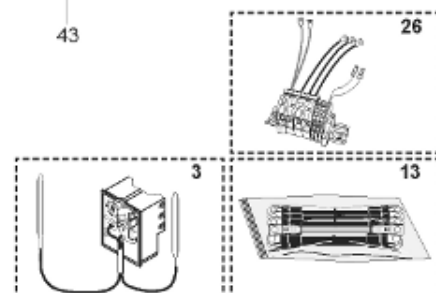

Pièces de rechange

19/03/2024

<i>Produit</i>	398335 - BAI 3000 M0 - SOUPLE
<i>Modèle</i>	BAI
<i>Marque</i>	STYX
<i>Date</i>	01/10/2012

Table		PERFO. - MULTPUISSANCE - ABOND. - BAI							
Rep.	Référence	ALIAS	Désignation	Remplacé par	Date début	Date fin	Multiple de vente	Tarif Public Unitaire HT	
2	336204		BRIDE 110 SUP.				1	€ 103,78	
3	61400305		THERMOSTAT GBE (Pochette)		08/06		1	€ 114,15	
3	691240		THERMOSTAT TBS			08/06	1	€ 51,29	
16	923189		EMBASE + ANODE		01/03		1	€ 185,10	
16	923134		EMBASE INOX D.110 + ANODE			01/03	1	€ 103,95	
23	319516		ANODE D:21 L:1200				1	€ 137,07	
30	918061		VIS M 10-32 TETE CARREE				1	€ 7,05	
31	918041		ECROU M 10				1	€ 3,84	
33	290139		JOINT DE BRIDE D.110 6 TROUS				1	€ 17,32	
40	337521		CAPOT				1	€ 117,26	
43	337557		MANCHETTE				1	€ 145,71	
58	993312-01		ANODE D:21,3 L:390 M5-M8		01/03		1	€ 17,78	
58	991798		ANODE D:32,0 L:400 M8			01/03	1	€ 43,38	
5007	60002092		JAQUETTE M0 - 3000L (343546)				1	€ 2 146,87	