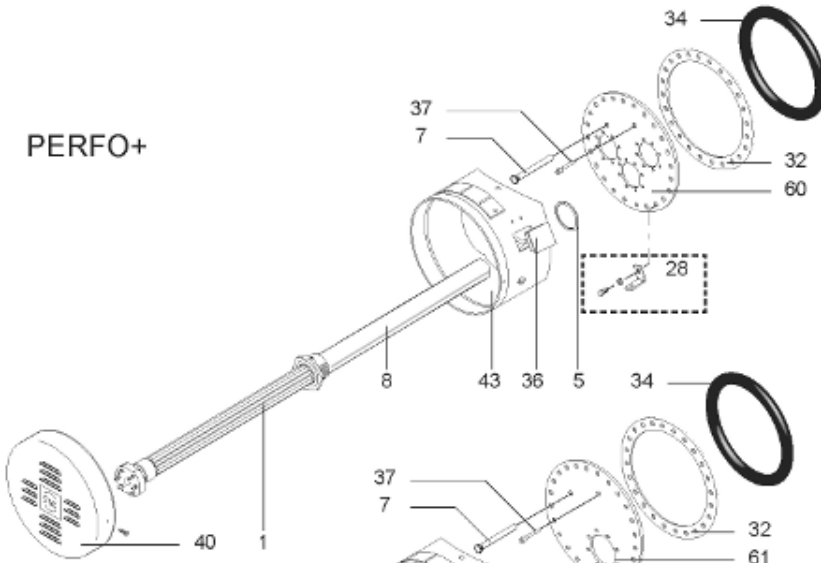

*Pièces de rechange*

12/03/2024

<i>Produit</i>	398516 - O'BIO PERFO+ 2000M1 15KW
<i>Modèle</i>	> 300L STEATITE & BLINDEE
<i>Marque</i>	STYX
<i>Date</i>	01/10/2012

PERFO+

PERFO

RECHAUFFEUR 1m<sup>2</sup>

RECHAUFFEUR 3m<sup>2</sup>

ABOND

Table		O'BIO							
Rep.	Référence	ALIAS	Désignation	Remplacé par	Date début	Date fin	Multiple de vente	Tarif Public Unitaire HT	
1	396010-01		RESISTANCE STEATITE 3000W 230V/380V 9-12-15Kw				1	€ 101,69	
2	336204		BRIDE 110 SUP.				1	€ 103,78	
3	61400304		THERMOSTAT OBIO (Pochette)				1	€ 257,63	
5	343388		JOINT D: 70-58-2	60002720			1	€ 29,50	
7	338290		GAINÉ THERMOSTAT 1/2 L:350				1	€ 53,90	
8	345400		FOURREAU L.635 9-12-15Kw				1	€ 277,25	
13	341286		CABLAGE PERFO PLUS				1	€ 193,43	
26	341277		BORNIER DE CONNEXION CABLE				1	€ 179,40	
28	61400367		VIS / CONTRE BRIDE D:486				1	€ 165,69	
30	918061		VIS M 10-32 TETE CARREE				1	€ 7,05	
31	918041		ECROU M 10				1	€ 3,84	
32	61400301		KIT JOINT PLAT ENS. D.486				1	€ 571,72	
33	924002		JOINT D'EMBASE D170X105X5 TK150 6 TR	60003319			1	€ 17,46	
34	61400351		KIT JOINT TORIQUE D:486				1	€ 150,69	
36	61400311		BOITIER ELECTRIQUE PROTECH/				1	€ 272,65	
37	340407		ANODE A COURANT GRAVE PROTECH				1	€ 32,52	
40	337957		CAPOT D:560				1	€ 115,42	
43	337967		MANCHETTE D.560 MM				1	€ 140,89	
51	60001572		PIED (1500-->3000L)				1	€ 293,58	
60	61400356		KIT CONTRE BRIDE D:486 5X2				1	€ 1 000,51	
5007	60002100		JAQUETTE M1 - 2000L (44305800)				1		