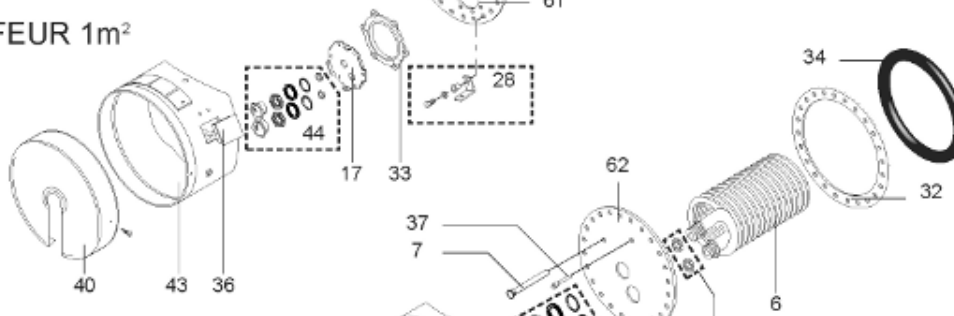

*Pièces de rechange*

12/03/2024

<i>Produit</i>	398516 - O'BIO PERFO+ 2000M1 15KW
<i>Modèle</i>	> 300L STEATITE & BLINDEE
<i>Marque</i>	STYX
<i>Date</i>	01/10/2012

PERFO+

PERFO

RECHAUFFEUR 1m<sup>2</sup>

RECHAUFFEUR 3m<sup>2</sup>

ABOND

Table		O'BIO							
Rep.	Référence	ALIAS	Désignation	Remplacé par	Date début	Date fin	Multiple de vente	Tarif Public Unitaire HT	
1	396010-01		RESISTANCE STEATITE 3000W 230V/380V 9-12-15Kw				1	€ 101,69	
2	336204		BRIDE 110 SUP.				1	€ 103,78	
3	61400304		THERMOSTAT OBIO (Pochette)				1	€ 257,63	
5	343388		JOINT D: 70-58-2	60002720			1	€ 29,50	
7	338290		GAINÉ THERMOSTAT 1/2 L:350				1	€ 53,90	
8	345400		FOURREAU L.635 9-12-15Kw				1	€ 277,25	
13	341286		CABLAGE PERFO PLUS				1	€ 193,43	
26	341277		BORNIER DE CONNEXION CABLE				1	€ 179,40	
28	61400367		VIS / CONTRE BRIDE D:486				1	€ 165,69	
30	918061		VIS M 10-32 TETE CARREE				1	€ 7,05	
31	918041		ECROU M 10				1	€ 3,84	
32	61400301		KIT JOINT PLAT ENS. D.486				1	€ 571,72	
33	924002		JOINT D'EMBASE D170X105X5 TK150 6 TR	60003319			1	€ 17,46	
34	61400351		KIT JOINT TORIQUE D:486				1	€ 150,69	
36	61400311		BOITIER ELECTRIQUE PROTECH/				1	€ 272,65	
37	340407		ANODE A COURANT GRAVE PROTECH				1	€ 32,52	
40	337957		CAPOT D:560				1	€ 115,42	
43	337967		MANCHETTE D.560 MM				1	€ 140,89	
51	60001572		PIED (1500-->3000L)				1	€ 293,58	
60	61400356		KIT CONTRE BRIDE D:486 5X2				1	€ 1 000,51	
5007	60002100		JAQUETTE M1 - 2000L (44305800)				1		