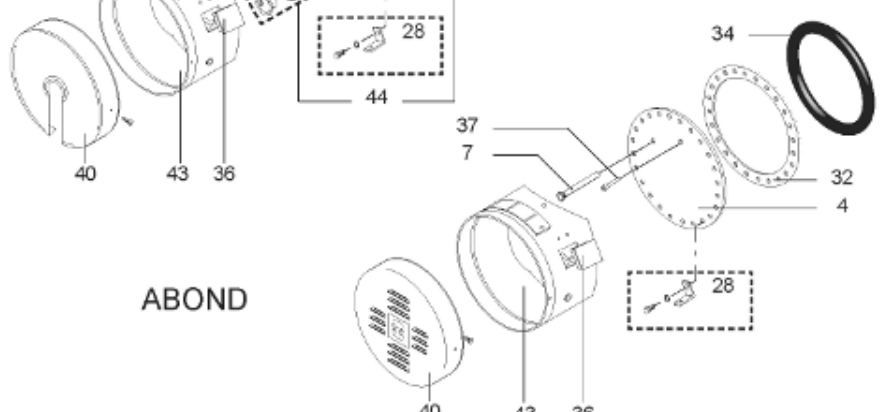

*Pièces de rechange*

12/03/2024

<i>Produit</i>	398516 - O'BIO PERFO+ 2000M1 15KW
<i>Modèle</i>	> 300L STEATITE & BLINDEE
<i>Marque</i>	STYX
<i>Date</i>	01/10/2012

PERFO+

PERFO

RECHAUFFEUR 1m<sup>2</sup>

RECHAUFFEUR 3m<sup>2</sup>

ABOND

Table		O'BIO							
Rep.	Référence	ALIAS	Désignation	Remplacé par	Date début	Date fin	Multiple de vente	Tarif Public Unitaire HT	
1	396010-01		RESISTANCE STEATITE 3000W 230V/380V 9-12-15Kw				1	€ 101,69	
2	336204		BRIDE 110 SUP.				1	€ 103,78	
3	61400304		THERMOSTAT OBIO (Pochette)				1	€ 257,63	
5	343388		JOINT D: 70-58-2	60002720			1	€ 29,50	
7	338290		GAINÉ THERMOSTAT 1/2 L:350				1	€ 53,90	
8	345400		FOURREAU L.635 9-12-15Kw				1	€ 277,25	
13	341286		CABLAGE PERFO PLUS				1	€ 193,43	
26	341277		BORNIER DE CONNEXION CABLE				1	€ 179,40	
28	61400367		VIS / CONTRE BRIDE D:486				1	€ 165,69	
30	918061		VIS M 10-32 TETE CARREE				1	€ 7,05	
31	918041		ECROU M 10				1	€ 3,84	
32	61400301		KIT JOINT PLAT ENS. D.486				1	€ 571,72	
33	924002		JOINT D'EMBASE D170X105X5 TK150 6 TR	60003319			1	€ 17,46	
34	61400351		KIT JOINT TORIQUE D:486				1	€ 150,69	
36	61400311		BOITIER ELECTRIQUE PROTECH/				1	€ 272,65	
37	340407		ANODE A COURANT GRAVE PROTECH				1	€ 32,52	
40	337957		CAPOT D:560				1	€ 115,42	
43	337967		MANCHETTE D.560 MM				1	€ 140,89	
51	60001572		PIED (1500-->3000L)				1	€ 293,58	
60	61400356		KIT CONTRE BRIDE D:486 5X2				1	€ 1 000,51	
5007	60002100		JAQUETTE M1 - 2000L (44305800)				1		