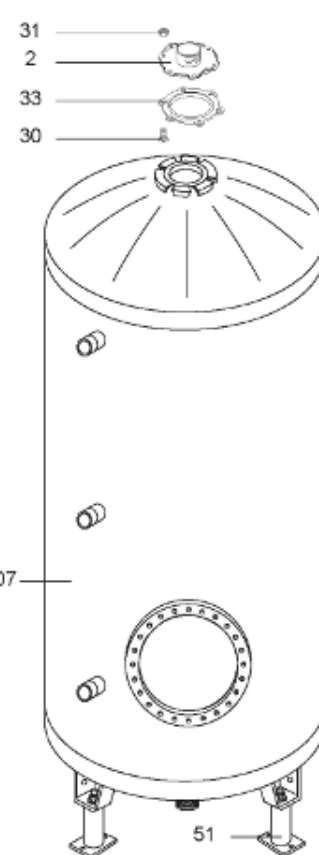

ABOND

Table		O'BIO							
Rep.	Référence	ALIAS	Désignation	Remplacé par	Date début	Date fin	Multiple de vente	Tarif Public Unitaire HT	
1	396010-01		RESISTANCE STEATITE 3000W 230V/380V 9-12-15Kw				1	€ 101,69	
2	336204		BRIDE 110 SUP.				1	€ 103,78	
3	61400304		THERMOSTAT OBIO (Pochette)				1	€ 257,63	
5	343388		JOINT D: 70-58-2	60002720			1	€ 29,50	
7	338290		GAINÉ THERMOSTAT 1/2 L:350				1	€ 53,90	
8	345400		FOURREAU L.635 9-12-15Kw				1	€ 277,25	
13	341286		CABLAGE PERFO PLUS				1	€ 193,43	
26	341277		BORNIER DE CONNEXION CABLE				1	€ 179,40	
28	61400367		VIS / CONTRE BRIDE D:486				1	€ 165,69	
30	918061		VIS M 10-32 TETE CARREE				1	€ 7,05	
31	918041		ECROU M 10				1	€ 3,84	
32	61400301		KIT JOINT PLAT ENS. D.486				1	€ 571,72	
33	924002		JOINT D'EMBASE D170X105X5 TK150 6 TR	60003319			1	€ 17,46	
34	61400351		KIT JOINT TORIQUE D:486				1	€ 150,69	
36	61400311		BOITIER ELECTRIQUE PROTECH/				1	€ 272,65	
37	340407		ANODE A COURANT GRAVE PROTECH				1	€ 32,52	
40	337957		CAPOT D:560				1	€ 115,42	
43	337967		MANCHETTE D.560 MM				1	€ 140,89	
51	60001572		PIED (1500-->3000L)				1	€ 293,58	
60	61400356		KIT CONTRE BRIDE D:486 5X2				1	€ 1 000,51	
5007	60002100		JAQUETTE M1 - 2000L (44305800)				1		