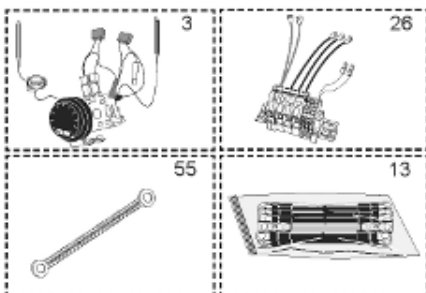

ABOND

Table		O'BIO							
Rep.	Référence	ALIAS	Désignation	Remplacé par	Date début	Date fin	Multiple de vente	Tarif Public Unitaire HT	
1	396010-01		RESISTANCE STEATITE 3000W 230V/380V 9-12-15Kw				1	€ 101,69	
2	336204		BRIDE 110 SUP.				1	€ 103,78	
3	61400304		THERMOSTAT OBIO (Pochette)				1	€ 257,63	
5	343388		JOINT D: 70-58-2	60002720			1	€ 29,50	
7	338290		GAINÉ THERMOSTAT 1/2 L:350				1	€ 53,90	
8	345400		FOURREAU L.635 9-12-15Kw				1	€ 277,25	
13	341286		CABLAGE PERFO PLUS				1	€ 193,43	
26	341277		BORNIER DE CONNEXION CABLE				1	€ 179,40	
28	61400367		VIS / CONTRE BRIDE D:486				1	€ 165,69	
30	918061		VIS M 10-32 TETE CARREE				1	€ 7,05	
31	918041		ECROU M 10				1	€ 3,84	
32	61400301		KIT JOINT PLAT ENS. D.486				1	€ 571,72	
33	924002		JOINT D'EMBASE D170X105X5 TK150 6 TR	60003319			1	€ 17,46	
34	61400351		KIT JOINT TORIQUE D:486				1	€ 150,69	
36	61400311		BOITIER ELECTRIQUE PROTECH/				1	€ 272,65	
37	340407		ANODE A COURANT GRAVE PROTECH				1	€ 32,52	
40	337957		CAPOT D:560				1	€ 115,42	
43	337967		MANCHETTE D.560 MM				1	€ 140,89	
51	60001572		PIED (1500-->3000L)				1	€ 293,58	
60	61400356		KIT CONTRE BRIDE D:486 5X2				1	€ 1 000,51	
5007	60002100		JAQUETTE M1 - 2000L (44305800)				1		