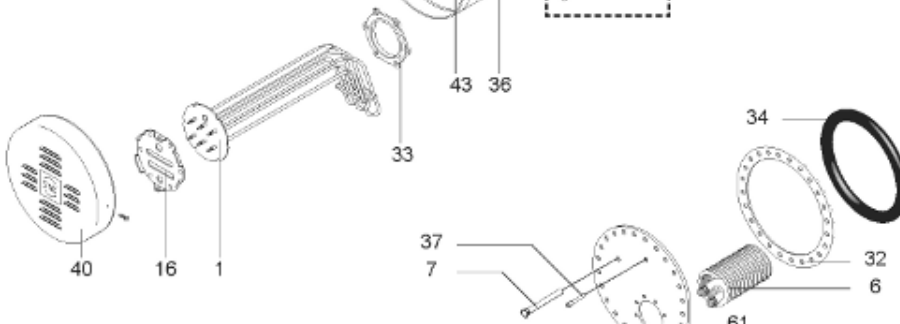

*Pièces de rechange*

12/03/2024

<i>Produit</i>	398516 - O'BIO PERFO+ 2000M1 15KW
<i>Modèle</i>	> 300L STEATITE & BLINDEE
<i>Marque</i>	STYX
<i>Date</i>	01/10/2012

PERFO+

PERFO

RECHAUFFEUR 1m<sup>2</sup>

RECHAUFFEUR 3m<sup>2</sup>

ABOND

Table		O'BIO							
Rep.	Référence	ALIAS	Désignation	Remplacé par	Date début	Date fin	Multiple de vente	Tarif Public Unitaire HT	
1	396010-01		RESISTANCE STEATITE 3000W 230V/380V 9-12-15Kw				1	€ 101,69	
2	336204		BRIDE 110 SUP.				1	€ 103,78	
3	61400304		THERMOSTAT OBIO (Pochette)				1	€ 257,63	
5	343388		JOINT D: 70-58-2	60002720			1	€ 29,50	
7	338290		GAINÉ THERMOSTAT 1/2 L:350				1	€ 53,90	
8	345400		FOURREAU L.635 9-12-15Kw				1	€ 277,25	
13	341286		CABLAGE PERFO PLUS				1	€ 193,43	
26	341277		BORNIER DE CONNEXION CABLE				1	€ 179,40	
28	61400367		VIS / CONTRE BRIDE D:486				1	€ 165,69	
30	918061		VIS M 10-32 TETE CARREE				1	€ 7,05	
31	918041		ECROU M 10				1	€ 3,84	
32	61400301		KIT JOINT PLAT ENS. D.486				1	€ 571,72	
33	924002		JOINT D'EMBASE D170X105X5 TK150 6 TR	60003319			1	€ 17,46	
34	61400351		KIT JOINT TORIQUE D:486				1	€ 150,69	
36	61400311		BOITIER ELECTRIQUE PROTECH/				1	€ 272,65	
37	340407		ANODE A COURANT GRAVE PROTECH				1	€ 32,52	
40	337957		CAPOT D:560				1	€ 115,42	
43	337967		MANCHETTE D.560 MM				1	€ 140,89	
51	60001572		PIED (1500-->3000L)				1	€ 293,58	
60	61400356		KIT CONTRE BRIDE D:486 5X2				1	€ 1 000,51	
5007	60002100		JAQUETTE M1 - 2000L (44305800)				1		