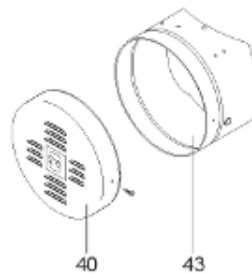

Pièces de rechange

18/03/2024

<i>Produit</i>	397905 - STYX PERFO 2000 M1 30kw
<i>Modèle</i>	> 300L STEATITE & BLINDEE
<i>Marque</i>	STYX
<i>Date</i>	01/10/2012

Table		PERFO. - MULTPUISSANCE - ABOND. - BAI							
Rep.	Référence	ALIAS	Désignation	Remplacé par	Date début	Date fin	Multiple de vente	Tarif Public Unitaire HT	
1	816122		RESISTANCE BLINDEE 30000W 380V	60003327			1	€ 146,03	
2	336204		BRIDE 110 SUP.				1	€ 103,78	
3	61400305		THERMOSTAT GBE (Pochette)				1	€ 114,15	
13	341284		CABLAGE PERFO 15-30 KW				1	€ 95,15	
16	336201		CONTRE BRIDE D.110				1	€ 63,27	
23	319513		ANODE D:21 L:997				1	€ 106,07	
26	341277		BORNIER DE CONNEXION CABLE				1	€ 179,40	
30	918061		VIS M 10-32 TETE CARREE				1	€ 7,05	
31	918041		ECROU M 10				1	€ 3,84	
33	290139		JOINT DE BRIDE D.110 6 TROUS				1	€ 17,32	
40	337521		CAPOT				1	€ 117,26	
43	337557		MANCHETTE				1	€ 145,71	
5007	60002079		JAQUETTE M1 - 2000L (44302400)				1	€ 999,76	