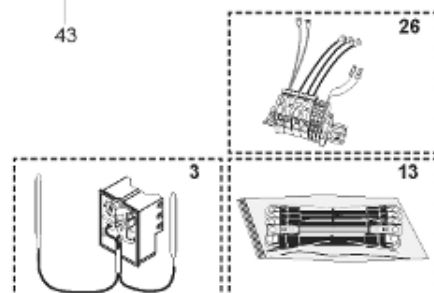

Pièces de rechange

18/03/2024

<i>Produit</i>	397905 - STYX PERFO 2000 M1 30kw
<i>Modèle</i>	> 300L STEATITE & BLINDEE
<i>Marque</i>	STYX
<i>Date</i>	01/10/2012

Table		PERFO. - MULTPUISSANCE - ABOND. - BAI							
Rep.	Référence	ALIAS	Désignation	Remplacé par	Date début	Date fin	Multiple de vente	Tarif Public Unitaire HT	
1	816122		RESISTANCE BLINDEE 30000W 380V	60003327			1	€ 146,03	
2	336204		BRIDE 110 SUP.				1	€ 103,78	
3	61400305		THERMOSTAT GBE (Pochette)				1	€ 114,15	
13	341284		CABLAGE PERFO 15-30 KW				1	€ 95,15	
16	336201		CONTRE BRIDE D.110				1	€ 63,27	
23	319513		ANODE D:21 L:997				1	€ 106,07	
26	341277		BORNIER DE CONNEXION CABLE				1	€ 179,40	
30	918061		VIS M 10-32 TETE CARREE				1	€ 7,05	
31	918041		ECROU M 10				1	€ 3,84	
33	290139		JOINT DE BRIDE D.110 6 TROUS				1	€ 17,32	
40	337521		CAPOT				1	€ 117,26	
43	337557		MANCHETTE				1	€ 145,71	
5007	60002079		JAQUETTE M1 - 2000L (44302400)				1	€ 999,76	