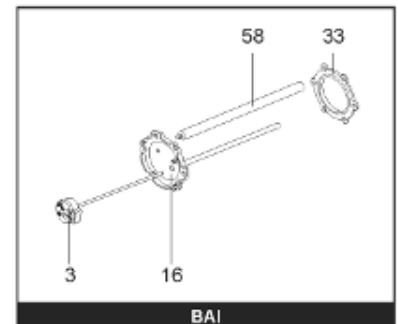

Pièces de rechange

18/03/2024

<i>Produit</i>	397905 - STYX PERFO 2000 M1 30kw
<i>Modèle</i>	> 300L STEATITE & BLINDEE
<i>Marque</i>	STYX
<i>Date</i>	01/10/2012

Table		PERFO. - MULTPUISSANCE - ABOND. - BAI							
Rep.	Référence	ALIAS	Désignation	Remplacé par	Date début	Date fin	Multiple de vente	Tarif Public Unitaire HT	
1	816122		RESISTANCE BLINDEE 30000W 380V	60003327			1	€ 146,03	
2	336204		BRIDE 110 SUP.				1	€ 103,78	
3	61400305		THERMOSTAT GBE (Pochette)				1	€ 114,15	
13	341284		CABLAGE PERFO 15-30 KW				1	€ 95,15	
16	336201		CONTRE BRIDE D.110				1	€ 63,27	
23	319513		ANODE D:21 L:997				1	€ 106,07	
26	341277		BORNIER DE CONNEXION CABLE				1	€ 179,40	
30	918061		VIS M 10-32 TETE CARREE				1	€ 7,05	
31	918041		ECROU M 10				1	€ 3,84	
33	290139		JOINT DE BRIDE D.110 6 TROUS				1	€ 17,32	
40	337521		CAPOT				1	€ 117,26	
43	337557		MANCHETTE				1	€ 145,71	
5007	60002079		JAQUETTE M1 - 2000L (44302400)				1	€ 999,76	