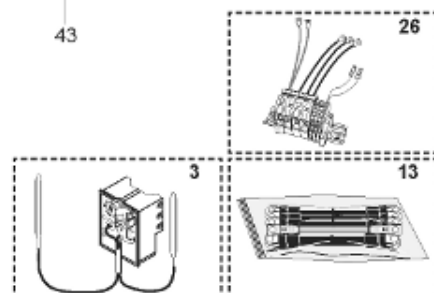

Pièces de rechange

06/03/2024

<i>Produit</i>	398340 - ABONDANCE 2000 M0
<i>Modèle</i>	> 300L STEATITE & BLINDEE
<i>Marque</i>	STYX
<i>Date</i>	01/10/2012

Table		PERFO. - MULTPUISSANCE - ABOND. - BAI							
Rep.	Référence	ALIAS	Désignation	Remplacé par	Date début	Date fin	Multiple de vente	Tarif Public Unitaire HT	
2	336204		BRIDE 110 SUP.				1	€ 103,78	
4	923150		EMBASE D.110 AVEUGLE				1	€ 19,31	
23	319513		ANODE D:21 L:997				1	€ 106,07	
30	918061		VIS M 10-32 TETE CARREE				1	€ 7,05	
31	918041		ECROU M 10				1	€ 3,84	
32	343356		JOINT TRAPPE VISITE A 6 TROUS				1	€ 19,20	
33	290139		JOINT DE BRIDE D.110 6 TROUS				1	€ 17,32	
40	342068		ENJOLIVEUR DE TRAPPE				1	€ 43,35	
5007	60002090		JAQUETTE M0 - 2000L (343544)				1		