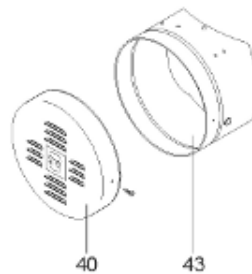

Pièces de rechange

06/03/2024

<i>Produit</i>	398340 - ABONDANCE 2000 M0
<i>Modèle</i>	> 300L STEATITE & BLINDEE
<i>Marque</i>	STYX
<i>Date</i>	01/10/2012

Table		PERFO. - MULTPUISSANCE - ABOND. - BAI							
Rep.	Référence	ALIAS	Désignation	Remplacé par	Date début	Date fin	Multiple de vente	Tarif Public Unitaire HT	
2	336204		BRIDE 110 SUP.				1	€ 103,78	
4	923150		EMBASE D.110 AVEUGLE				1	€ 19,31	
23	319513		ANODE D:21 L:997				1	€ 106,07	
30	918061		VIS M 10-32 TETE CARREE				1	€ 7,05	
31	918041		ECROU M 10				1	€ 3,84	
32	343356		JOINT TRAPPE VISITE A 6 TROUS				1	€ 19,20	
33	290139		JOINT DE BRIDE D.110 6 TROUS				1	€ 17,32	
40	342068		ENJOLIVEUR DE TRAPPE				1	€ 43,35	
5007	60002090		JAQUETTE M0 - 2000L (343544)				1		