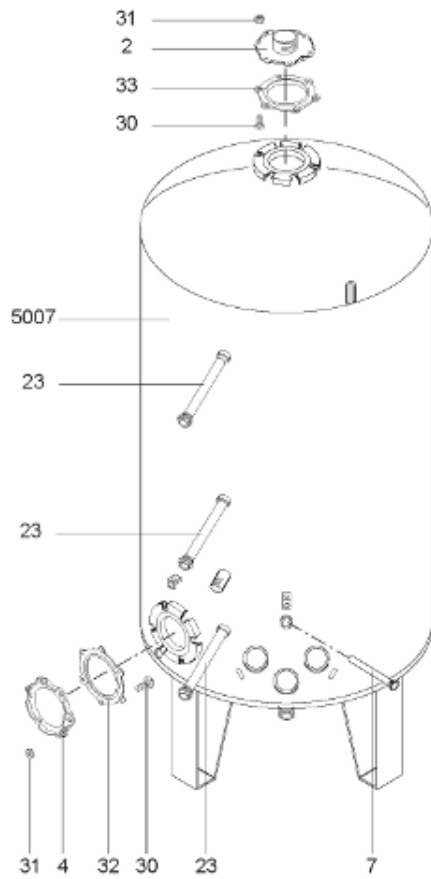

Pièces de rechange

06/03/2024

<i>Produit</i>	398340 - ABONDANCE 2000 M0
<i>Modèle</i>	> 300L STEATITE & BLINDEE
<i>Marque</i>	STYX
<i>Date</i>	01/10/2012

Table		PERFO. - MULTPUISSANCE - ABOND. - BAI							
Rep.	Référence	ALIAS	Désignation	Remplacé par	Date début	Date fin	Multiple de vente	Tarif Public Unitaire HT	
2	336204		BRIDE 110 SUP.				1	€ 103,78	
4	923150		EMBASE D.110 AVEUGLE				1	€ 19,31	
23	319513		ANODE D:21 L:997				1	€ 106,07	
30	918061		VIS M 10-32 TETE CARREE				1	€ 7,05	
31	918041		ECROU M 10				1	€ 3,84	
32	343356		JOINT TRAPPE VISITE A 6 TROUS				1	€ 19,20	
33	290139		JOINT DE BRIDE D.110 6 TROUS				1	€ 17,32	
40	342068		ENJOLIVEUR DE TRAPPE				1	€ 43,35	
5007	60002090		JAQUETTE M0 - 2000L (343544)				1		