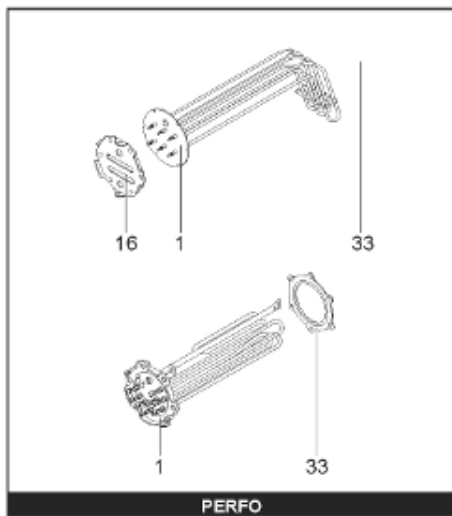

Pièces de rechange

06/03/2024

<i>Produit</i>	398340 - ABONDANCE 2000 M0
<i>Modèle</i>	> 300L STEATITE & BLINDEE
<i>Marque</i>	STYX
<i>Date</i>	01/10/2012

Table		PERFO. - MULTPUISSANCE - ABOND. - BAI							
Rep.	Référence	ALIAS	Désignation	Remplacé par	Date début	Date fin	Multiple de vente	Tarif Public Unitaire HT	
2	336204		BRIDE 110 SUP.				1	€ 103,78	
4	923150		EMBASE D.110 AVEUGLE				1	€ 19,31	
23	319513		ANODE D:21 L:997				1	€ 106,07	
30	918061		VIS M 10-32 TETE CARREE				1	€ 7,05	
31	918041		ECROU M 10				1	€ 3,84	
32	343356		JOINT TRAPPE VISITE A 6 TROUS				1	€ 19,20	
33	290139		JOINT DE BRIDE D.110 6 TROUS				1	€ 17,32	
40	342068		ENJOLIVEUR DE TRAPPE				1	€ 43,35	
5007	60002090		JAQUETTE M0 - 2000L (343544)				1		