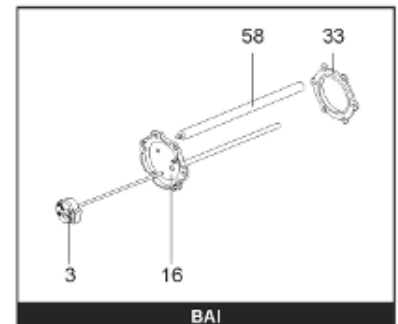

Pièces de rechange

06/03/2024

<i>Produit</i>	398340 - ABONDANCE 2000 M0
<i>Modèle</i>	> 300L STEATITE & BLINDEE
<i>Marque</i>	STYX
<i>Date</i>	01/10/2012

Table		PERFO. - MULTPUISSANCE - ABOND. - BAI							
Rep.	Référence	ALIAS	Désignation	Remplacé par	Date début	Date fin	Multiple de vente	Tarif Public Unitaire HT	
2	336204		BRIDE 110 SUP.				1	€ 103,78	
4	923150		EMBASE D.110 AVEUGLE				1	€ 19,31	
23	319513		ANODE D:21 L:997				1	€ 106,07	
30	918061		VIS M 10-32 TETE CARREE				1	€ 7,05	
31	918041		ECROU M 10				1	€ 3,84	
32	343356		JOINT TRAPPE VISITE A 6 TROUS				1	€ 19,20	
33	290139		JOINT DE BRIDE D.110 6 TROUS				1	€ 17,32	
40	342068		ENJOLIVEUR DE TRAPPE				1	€ 43,35	
5007	60002090		JAQUETTE M0 - 2000L (343544)				1		