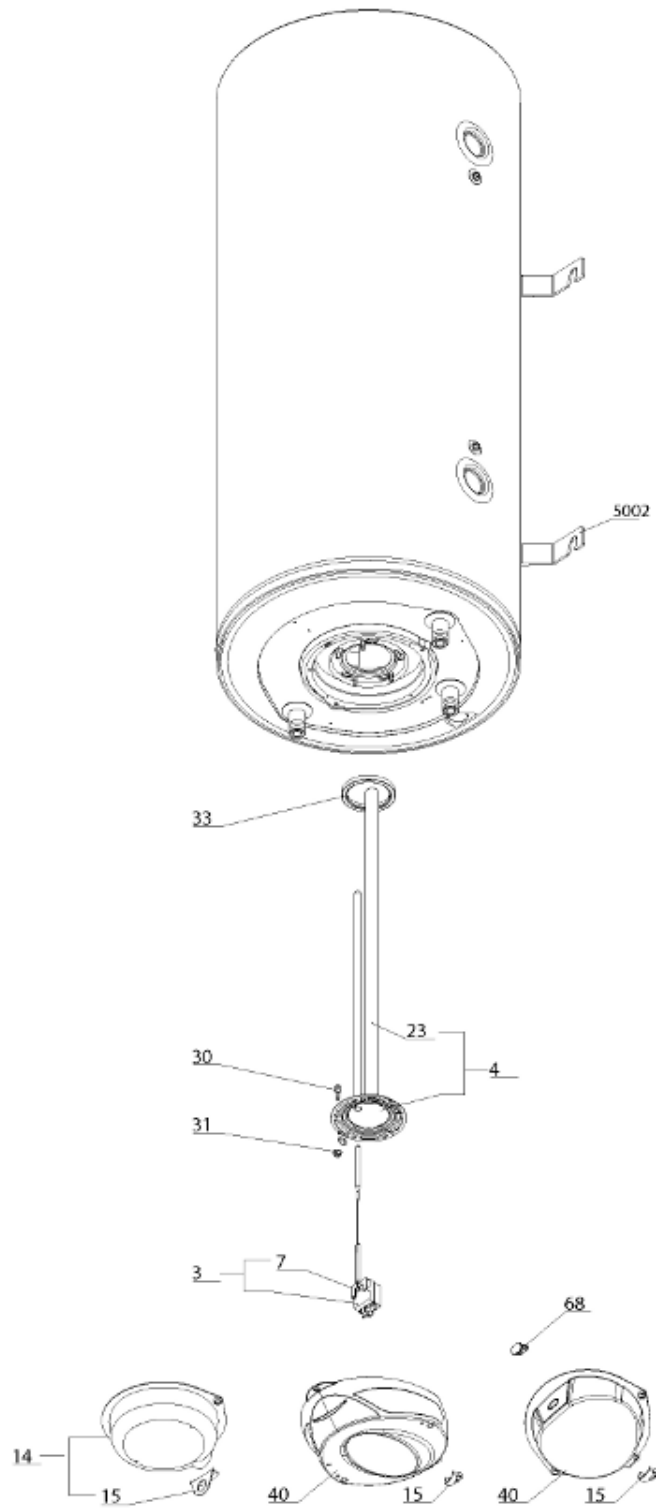

*Pièces de rechange*

20/03/2024

<i>Produit</i>	006834 - STYX BDR 150
<i>Modèle</i>	BDR
<i>Marque</i>	STYX
<i>Date</i>	28/11/2017

<b>Table</b>		<b>BDR</b>							
<i>Rep.</i>	<i>Référence</i>	<i>ALIAS</i>	<i>Désignation</i>	<i>Remplacé par</i>	<i>Date début</i>	<i>Date fin</i>	<i>Multiple de vente</i>	<i>Tarif Public Unitaire HT</i>	
3	65108539		THERMOSTAT INVERSEUR				1	€ 46,12	
4	65103322		BRIDE		02/09	03/13	1	€ 45,73	
4	65103184		EMBASE + PORTE ANODE + GAINÉ			02/09	1	€ 37,47	
7	65108540		SUPPORT THERMOSTAT				1	€ 5,72	
14	220283		CAPOT			01/08	1		
14	65106536		CAPOT		01/08	03/13	1	€ 24,68	
23	919031-01		ANODE D:18 L:600 M5-M8*				1	€ 17,68	
30	570316		VIS M8X20			03/13	20	€ 4,47	
31	570127		ECROU M8*14*8			03/13	5	€ 7,64	
33	65108538		JOINT BRIDE		02/09	03/13	1	€ 6,45	
33	290173		JOINT BRIDE (D.75)			02/09	1	€ 4,60	