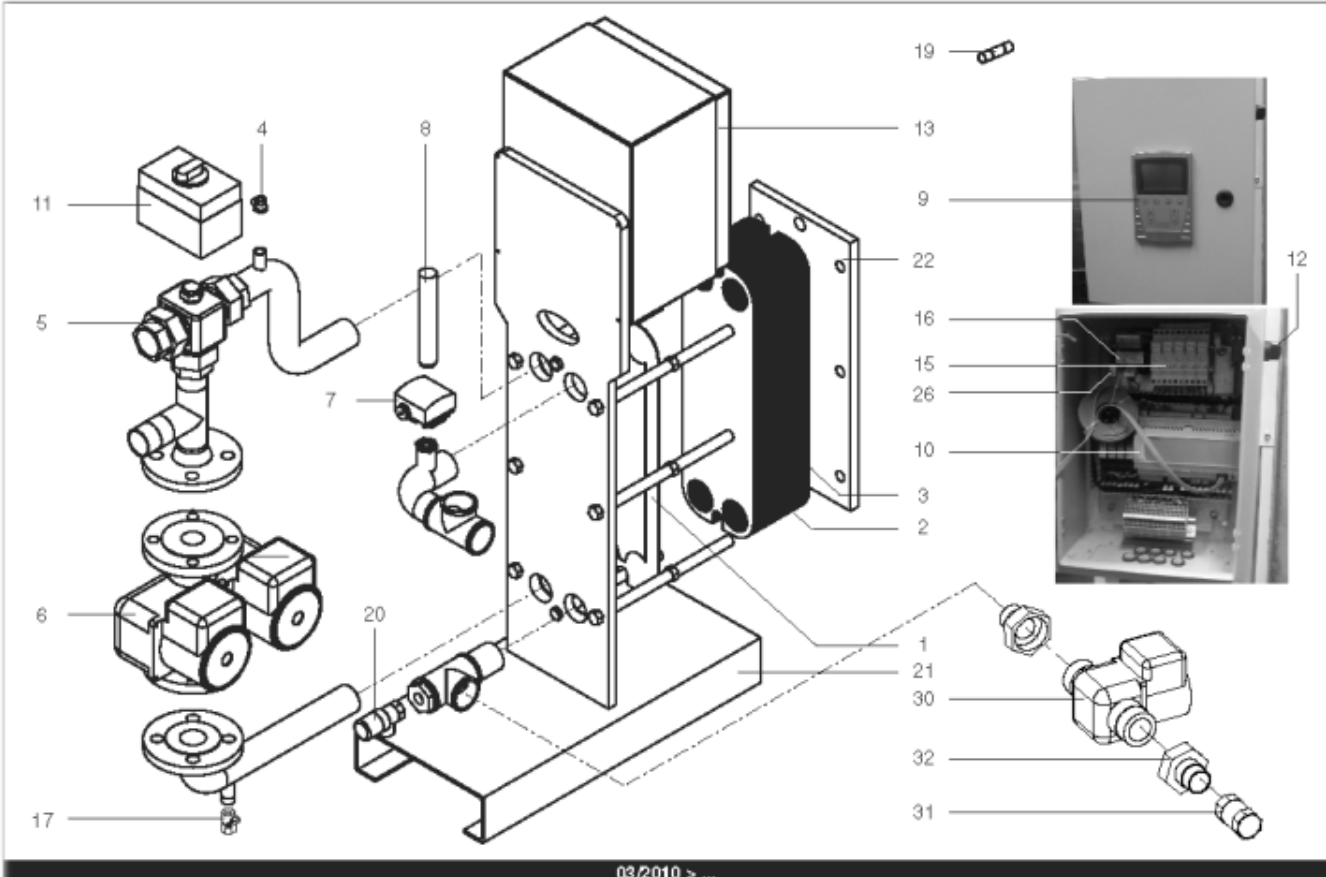

Pièces de rechange

17/04/2024

<i>Produit</i>	3080010 - Hydra 360 IS
<i>Modèle</i>	HYDRA
<i>Marque</i>	STYX
<i>Date</i>	21/06/2012

Table		HYDRA 01/2005 > ...							
Rep.	Référence	ALIAS	Désignation	Remplacé par	Date début	Date fin	Multiple de vente	Tarif Public Unitaire HT	
1	61400975		PLAQUE INOX 4 OUVERTURES 45.5X14.2 cm				1	€ 369,15	
2	61400974		PLAQUE INOX INTERMEDIAIRE 45.5X14.2 cm				1	€ 431,03	
3	61400976		PLAQUE INOX PLEINE 45.5X14.2 cm				1	€ 376,30	
5	61400981		VANNE 3 VOIES LAITON DN32 11/4 (ESBE)			03/10	1	€ 341,88	
5	60001184		VANNE 3 VOIES LAITON PN10 VXG32		03/10		1	€ 337,74	
6	61400978		POMPE SIMPLE DE 250 > 600KW				1	€ 1 862,82	
11	61400983		SERVOMOTEUR REGULATEUR (ESBE)			03/10	1	€ 2 790,57	
11	60001185		SERVOMOTEUR REGULATEUR SQS659	60003252	03/10		1	€ 787,03	
13	60001186		COFFRET ELECTRIQUE 240V (SIEMENS)		03/10		1	€ 3 346,26	
13	61400973		COFFRET ELECTRIQUE 240V HYDRA 1			03/10	1	€ 1 625,96	
14	61400982		COUDE UNION PRIMAIRE				1	€ 173,08	
15	60001193		PORTE FUSIBLE				1	€ 26,78	
16	60001655		TRANSFORMATEUR 220/24V 25VA				1	€ 212,56	
19	60001656		FUSIBLE 1A 10X38 AM				1	€ 8,58	
19	60001657		FUSIBLE 2A gG 10X38				1	€ 8,58	
19	60001658		FUSIBLE 500mA 5X20				1	€ 7,86	
20	61400984		SOUPAPE DE SECURITE 7 BARS				1	€ 165,12	
21	61400988		SUPPORT GAUCHE				1	€ 1 107,89	
22	61400989		SUPPORT DROIT				1	€ 192,92	
23	60000479		BOUTON POUSSOIR				1	€ 41,77	
24	60000480		VOYANT ROUGE				1	€ 68,61	
25	60000481		VOYANT VERT				1	€ 67,26	
26	60001659		RELAIS RCL 424730 220V 2RT				1	€ 23,38	