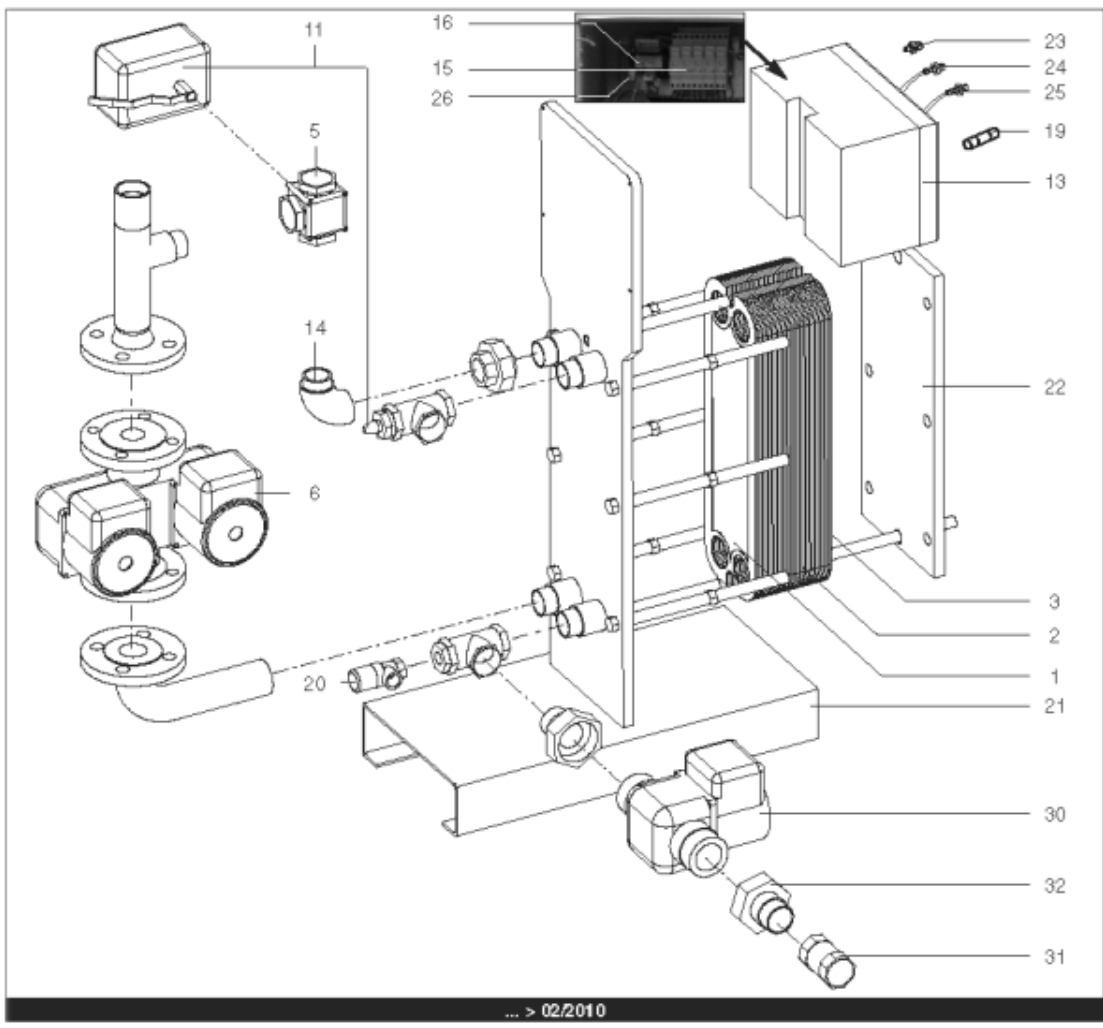

Pièces de rechange

17/04/2024

<i>Produit</i>	3080010 - Hydra 360 IS
<i>Modèle</i>	HYDRA
<i>Marque</i>	STYX
<i>Date</i>	21/06/2012

Table		HYDRA 01/2005 > ...							
Rep.	Référence	ALIAS	Désignation	Remplacé par	Date début	Date fin	Multiple de vente	Tarif Public Unitaire HT	
1	61400975		PLAQUE INOX 4 OUVERTURES 45.5X14.2 cm				1	€ 369,15	
2	61400974		PLAQUE INOX INTERMEDIAIRE 45.5X14.2 cm				1	€ 431,03	
3	61400976		PLAQUE INOX PLEINE 45.5X14.2 cm				1	€ 376,30	
5	61400981		VANNE 3 VOIES LAITON DN32 11/4 (ESBE)			03/10	1	€ 341,88	
5	60001184		VANNE 3 VOIES LAITON PN10 VXG32		03/10		1	€ 337,74	
6	61400978		POMPE SIMPLE DE 250 > 600KW				1	€ 1 862,82	
11	61400983		SERVOMOTEUR REGULATEUR (ESBE)			03/10	1	€ 2 790,57	
11	60001185		SERVOMOTEUR REGULATEUR SQS659	60003252	03/10		1	€ 787,03	
13	60001186		COFFRET ELECTRIQUE 240V (SIEMENS)		03/10		1	€ 3 346,26	
13	61400973		COFFRET ELECTRIQUE 240V HYDRA 1			03/10	1	€ 1 625,96	
14	61400982		COUDE UNION PRIMAIRE				1	€ 173,08	
15	60001193		PORTE FUSIBLE				1	€ 26,78	
16	60001655		TRANSFORMATEUR 220/24V 25VA				1	€ 212,56	
19	60001656		FUSIBLE 1A 10X38 AM				1	€ 8,58	
19	60001657		FUSIBLE 2A gG 10X38				1	€ 8,58	
19	60001658		FUSIBLE 500mA 5X20				1	€ 7,86	
20	61400984		SOUPAPE DE SECURITE 7 BARS				1	€ 165,12	
21	61400988		SUPPORT GAUCHE				1	€ 1 107,89	
22	61400989		SUPPORT DROIT				1	€ 192,92	
23	60000479		BOUTON POUSSOIR				1	€ 41,77	
24	60000480		VOYANT ROUGE				1	€ 68,61	
25	60000481		VOYANT VERT				1	€ 67,26	
26	60001659		RELAIS RCL 424730 220V 2RT				1	€ 23,38	