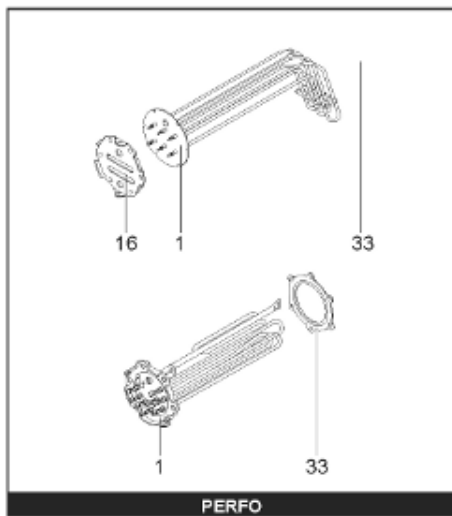

Pièces de rechange

18/03/2024

<i>Produit</i>	397904 - STYX PERFO 1500 M1 30kw
<i>Modèle</i>	> 300L STEATITE & BLINDEE
<i>Marque</i>	STYX
<i>Date</i>	01/10/2012

Table		PERFO. - MULTPUISSANCE - ABOND. - BAI							
Rep.	Référence	ALIAS	Désignation	Remplacé par	Date début	Date fin	Multiple de vente	Tarif Public Unitaire HT	
1	816122		RESISTANCE BLINDEE 30000W 380V	60003327			1	€ 146,03	
2	336204		BRIDE 110 SUP.				1	€ 103,78	
3	61400305		THERMOSTAT GBE (Pochette)				1	€ 114,15	
13	341284		CABLAGE PERFO 15-30 KW				1	€ 95,15	
16	336201		CONTRE BRIDE D.110				1	€ 63,27	
23	319513		ANODE D:21 L:997				1	€ 106,07	
26	341277		BORNIER DE CONNEXION CABLE				1	€ 179,40	
30	918061		VIS M 10-32 TETE CARREE				1	€ 7,05	
31	918041		ECROU M 10				1	€ 3,84	
33	290139		JOINT DE BRIDE D.110 6 TROUS				1	€ 17,32	
40	337521		CAPOT				1	€ 117,26	
43	337557		MANCHETTE				1	€ 145,71	
5007	60002078		JAQUETTE M1 - 1500L (44302300)				1	€ 863,26	