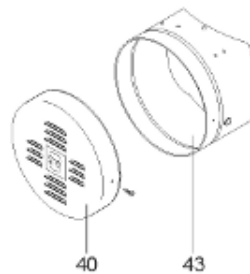

Pièces de rechange

18/03/2024

<i>Produit</i>	397904 - STYX PERFO 1500 M1 30kw
<i>Modèle</i>	> 300L STEATITE & BLINDEE
<i>Marque</i>	STYX
<i>Date</i>	01/10/2012

Table		PERFO. - MULTPUISSANCE - ABOND. - BAI							
Rep.	Référence	ALIAS	Désignation	Remplacé par	Date début	Date fin	Multiple de vente	Tarif Public Unitaire HT	
1	816122		RESISTANCE BLINDEE 30000W 380V	60003327			1	€ 146,03	
2	336204		BRIDE 110 SUP.				1	€ 103,78	
3	61400305		THERMOSTAT GBE (Pochette)				1	€ 114,15	
13	341284		CABLAGE PERFO 15-30 KW				1	€ 95,15	
16	336201		CONTRE BRIDE D.110				1	€ 63,27	
23	319513		ANODE D:21 L:997				1	€ 106,07	
26	341277		BORNIER DE CONNEXION CABLE				1	€ 179,40	
30	918061		VIS M 10-32 TETE CARREE				1	€ 7,05	
31	918041		ECROU M 10				1	€ 3,84	
33	290139		JOINT DE BRIDE D.110 6 TROUS				1	€ 17,32	
40	337521		CAPOT				1	€ 117,26	
43	337557		MANCHETTE				1	€ 145,71	
5007	60002078		JAQUETTE M1 - 1500L (44302300)				1	€ 863,26	