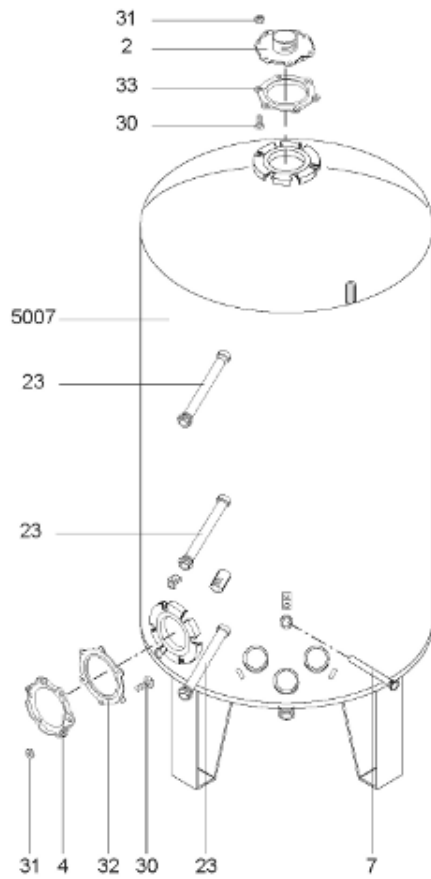

Pièces de rechange

18/03/2024

<i>Produit</i>	397904 - STYX PERFO 1500 M1 30kw
<i>Modèle</i>	> 300L STEATITE & BLINDEE
<i>Marque</i>	STYX
<i>Date</i>	01/10/2012

Table		PERFO. - MULTPUISSANCE - ABOND. - BAI							
Rep.	Référence	ALIAS	Désignation	Remplacé par	Date début	Date fin	Multiple de vente	Tarif Public Unitaire HT	
1	816122		RESISTANCE BLINDEE 30000W 380V	60003327			1	€ 146,03	
2	336204		BRIDE 110 SUP.				1	€ 103,78	
3	61400305		THERMOSTAT GBE (Pochette)				1	€ 114,15	
13	341284		CABLAGE PERFO 15-30 KW				1	€ 95,15	
16	336201		CONTRE BRIDE D.110				1	€ 63,27	
23	319513		ANODE D:21 L:997				1	€ 106,07	
26	341277		BORNIER DE CONNEXION CABLE				1	€ 179,40	
30	918061		VIS M 10-32 TETE CARREE				1	€ 7,05	
31	918041		ECROU M 10				1	€ 3,84	
33	290139		JOINT DE BRIDE D.110 6 TROUS				1	€ 17,32	
40	337521		CAPOT				1	€ 117,26	
43	337557		MANCHETTE				1	€ 145,71	
5007	60002078		JAQUETTE M1 - 1500L (44302300)				1	€ 863,26	