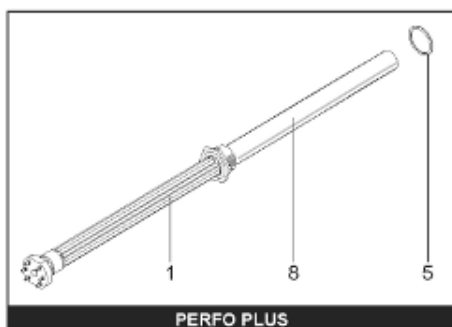

Pièces de rechange

18/03/2024

<i>Produit</i>	397904 - STYX PERFO 1500 M1 30kw
<i>Modèle</i>	> 300L STEATITE & BLINDEE
<i>Marque</i>	STYX
<i>Date</i>	01/10/2012

Table		PERFO. - MULTPUISSANCE - ABOND. - BAI							
Rep.	Référence	ALIAS	Désignation	Remplacé par	Date début	Date fin	Multiple de vente	Tarif Public Unitaire HT	
1	816122		RESISTANCE BLINDEE 30000W 380V	60003327			1	€ 146,03	
2	336204		BRIDE 110 SUP.				1	€ 103,78	
3	61400305		THERMOSTAT GBE (Pochette)				1	€ 114,15	
13	341284		CABLAGE PERFO 15-30 KW				1	€ 95,15	
16	336201		CONTRE BRIDE D.110				1	€ 63,27	
23	319513		ANODE D:21 L:997				1	€ 106,07	
26	341277		BORNIER DE CONNEXION CABLE				1	€ 179,40	
30	918061		VIS M 10-32 TETE CARREE				1	€ 7,05	
31	918041		ECROU M 10				1	€ 3,84	
33	290139		JOINT DE BRIDE D.110 6 TROUS				1	€ 17,32	
40	337521		CAPOT				1	€ 117,26	
43	337557		MANCHETTE				1	€ 145,71	
5007	60002078		JAQUETTE M1 - 1500L (44302300)				1	€ 863,26	