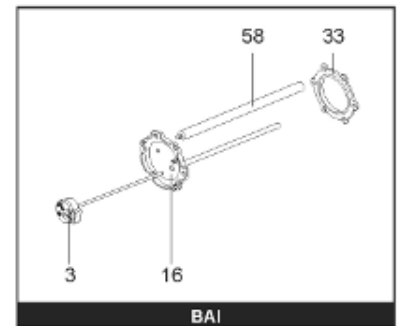

Pièces de rechange

18/03/2024

<i>Produit</i>	397904 - STYX PERFO 1500 M1 30kw
<i>Modèle</i>	> 300L STEATITE & BLINDEE
<i>Marque</i>	STYX
<i>Date</i>	01/10/2012

Table		PERFO. - MULTPUISSANCE - ABOND. - BAI							
Rep.	Référence	ALIAS	Désignation	Remplacé par	Date début	Date fin	Multiple de vente	Tarif Public Unitaire HT	
1	816122		RESISTANCE BLINDEE 30000W 380V	60003327			1	€ 146,03	
2	336204		BRIDE 110 SUP.				1	€ 103,78	
3	61400305		THERMOSTAT GBE (Pochette)				1	€ 114,15	
13	341284		CABLAGE PERFO 15-30 KW				1	€ 95,15	
16	336201		CONTRE BRIDE D.110				1	€ 63,27	
23	319513		ANODE D:21 L:997				1	€ 106,07	
26	341277		BORNIER DE CONNEXION CABLE				1	€ 179,40	
30	918061		VIS M 10-32 TETE CARREE				1	€ 7,05	
31	918041		ECROU M 10				1	€ 3,84	
33	290139		JOINT DE BRIDE D.110 6 TROUS				1	€ 17,32	
40	337521		CAPOT				1	€ 117,26	
43	337557		MANCHETTE				1	€ 145,71	
5007	60002078		JAQUETTE M1 - 1500L (44302300)				1	€ 863,26	