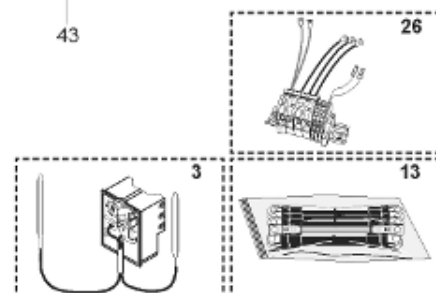

Pièces de rechange

18/03/2024

<i>Produit</i>	397904 - STYX PERFO 1500 M1 30kw
<i>Modèle</i>	> 300L STEATITE & BLINDEE
<i>Marque</i>	STYX
<i>Date</i>	01/10/2012

Table		PERFO. - MULTPUISSANCE - ABOND. - BAI							
Rep.	Référence	ALIAS	Désignation	Remplacé par	Date début	Date fin	Multiple de vente	Tarif Public Unitaire HT	
1	816122		RESISTANCE BLINDEE 30000W 380V	60003327			1	€ 146,03	
2	336204		BRIDE 110 SUP.				1	€ 103,78	
3	61400305		THERMOSTAT GBE (Pochette)				1	€ 114,15	
13	341284		CABLAGE PERFO 15-30 KW				1	€ 95,15	
16	336201		CONTRE BRIDE D.110				1	€ 63,27	
23	319513		ANODE D:21 L:997				1	€ 106,07	
26	341277		BORNIER DE CONNEXION CABLE				1	€ 179,40	
30	918061		VIS M 10-32 TETE CARREE				1	€ 7,05	
31	918041		ECROU M 10				1	€ 3,84	
33	290139		JOINT DE BRIDE D.110 6 TROUS				1	€ 17,32	
40	337521		CAPOT				1	€ 117,26	
43	337557		MANCHETTE				1	€ 145,71	
5007	60002078		JAQUETTE M1 - 1500L (44302300)				1	€ 863,26	