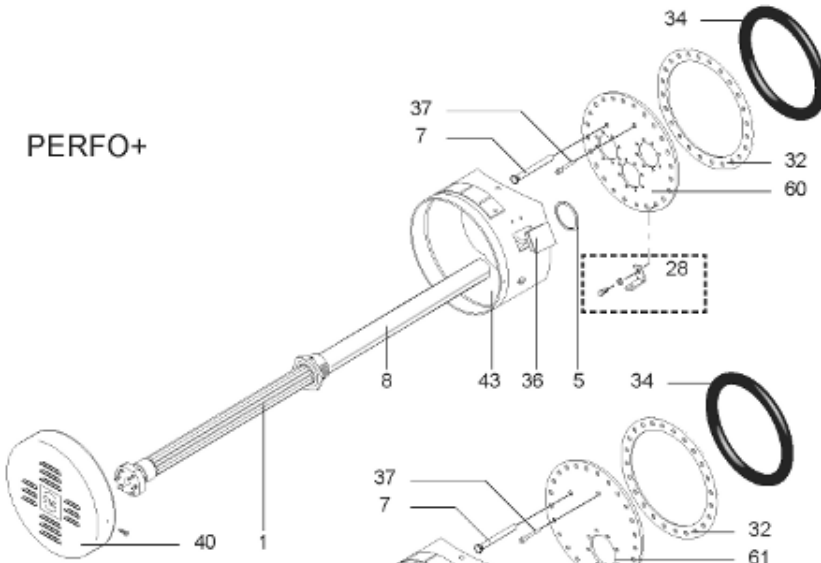

PERFO+

PERFO

RECHAUFFEUR 1m²

RECHAUFFEUR 3m²

ABOND