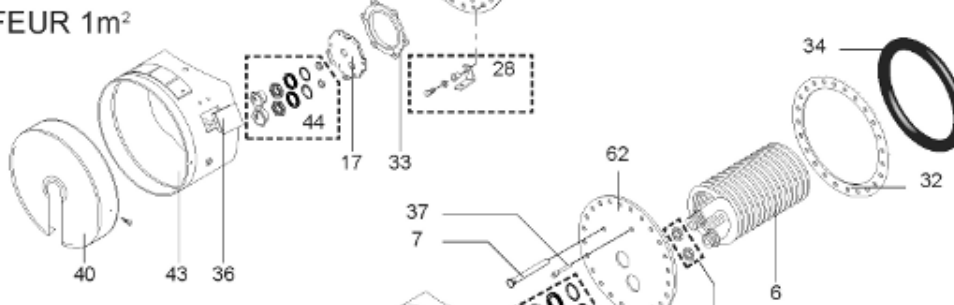

RECHAUFFEUR 1m²