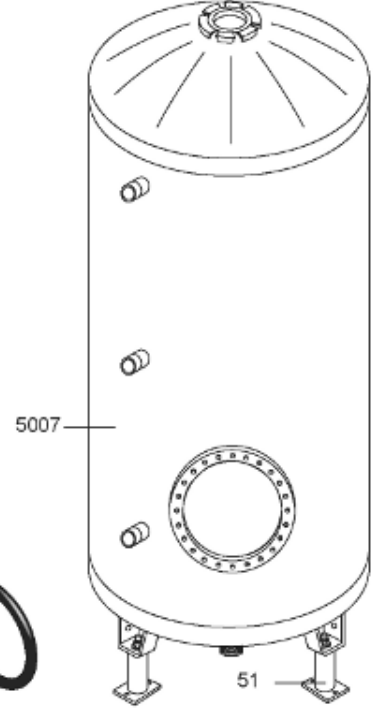

ABOND

Table		O'BIO							
Rep.	Référence	ALIAS	Désignation	Remplacé par	Date début	Date fin	Multiple de vente	Tarif Public Unitaire HT	
2	336204		BRIDE 110 SUP.				1	€ 103,78	
6	61400353		SERPENTIN 3M ²				1	€ 2 095,95	
7	338290		GAINÉ THERMOSTAT 1/2 L:350				1	€ 53,90	
17	61400354		EMBASE D.110				1	€ 66,59	
28	61400367		VIS / CONTRE BRIDE D:486				1	€ 165,69	
30	918061		VIS M 10-32 TETE CARREE				1	€ 7,05	
31	918041		ECROU M 10				1	€ 3,84	
32	61400301		KIT JOINT PLAT ENS. D.486				1	€ 571,72	
33	924002		JOINT D'EMBASE D170X105X5 TK150 6 TR	00503319			1	€ 17,46	
34	61400351		KIT JOINT TORIQUE D:486				1	€ 150,69	
36	61400311		BOITIER ELECTRIQUE PROTECH/				1	€ 272,65	
37	340407		ANODE A COURANT GRAVE PROTECH				1	€ 32,52	
40	61400369		CAPOT D:560				1	€ 117,56	
43	337967		MANCHETTE D.560 MM				1	€ 140,89	
44	61400372		VIS / SERPENTIN 3M ²				1	€ 101,41	
51	60001571		PIED (500-->1000L)				1	€ 148,79	
61	61400306		KIT CONTRE BRIDE PERFO D.486				1	€ 1 519,63	
62	61400379		KIT CONTRE BRIDE D:486				1	€ 1 822,07	
5007	60002105		JAQUETTE M0 - 1000L (343589)				1		