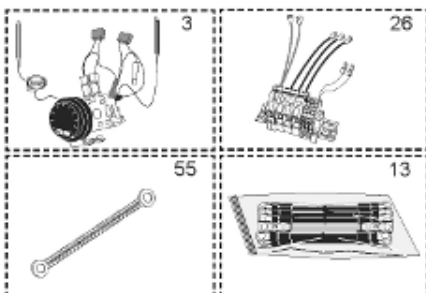

ABOND

Table		O'BIO							
Rep.	Référence	ALIAS	Désignation	Remplacé par	Date début	Date fin	Multiple de vente	Tarif Public Unitaire HT	
2	336204		BRIDE 110 SUP.				1	€ 103,78	
6	61400353		SERPENTIN 3M ²				1	€ 2 095,95	
7	338290		GAINÉ THERMOSTAT 1/2 L:350				1	€ 53,90	
17	61400354		EMBASE D.110				1	€ 66,59	
28	61400367		VIS / CONTRE BRIDE D:486				1	€ 165,69	
30	918061		VIS M 10-32 TETE CARREE				1	€ 7,05	
31	918041		ECROU M 10				1	€ 3,84	
32	61400301		KIT JOINT PLAT ENS. D.486				1	€ 571,72	
33	924002		JOINT D'EMBASE D170X105X5 TK150 6 TR	00503319			1	€ 17,46	
34	61400351		KIT JOINT TORIQUE D:486				1	€ 150,69	
36	61400311		BOITIER ELECTRIQUE PROTECH/				1	€ 272,65	
37	340407		ANODE A COURANT GRAVE PROTECH				1	€ 32,52	
40	61400369		CAPOT D:560				1	€ 117,56	
43	337967		MANCHETTE D.560 MM				1	€ 140,89	
44	61400372		VIS / SERPENTIN 3M ²				1	€ 101,41	
51	60001571		PIED (500-->1000L)				1	€ 148,79	
61	61400306		KIT CONTRE BRIDE PERFO D.486				1	€ 1 519,63	
62	61400379		KIT CONTRE BRIDE D:486				1	€ 1 822,07	
5007	60002105		JAQUETTE M0 - 1000L (343589)				1		