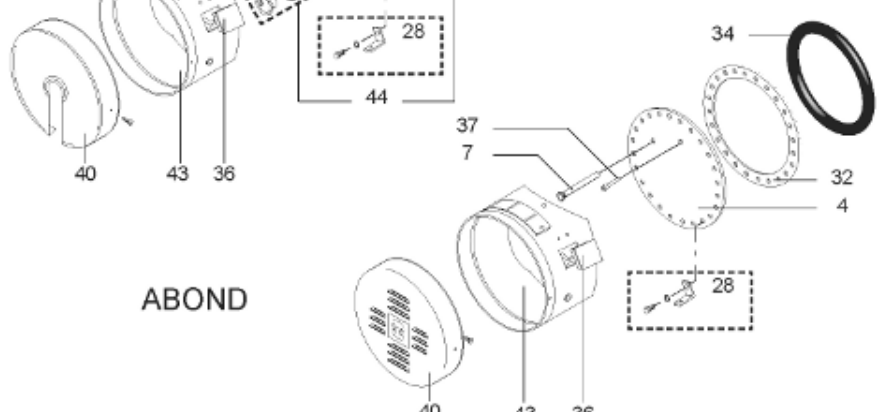

ABOND

Table		O'BIO							
Rep.	Référence	ALIAS	Désignation	Remplacé par	Date début	Date fin	Multiple de vente	Tarif Public Unitaire HT	
2	336204		BRIDE 110 SUP.				1	€ 103,78	
6	61400353		SERPENTIN 3M ²				1	€ 2 095,95	
7	338290		GAINÉ THERMOSTAT 1/2 L:350				1	€ 53,90	
17	61400354		EMBASE D.110				1	€ 66,59	
28	61400367		VIS / CONTRE BRIDE D:486				1	€ 165,69	
30	918061		VIS M 10-32 TETE CARREE				1	€ 7,05	
31	918041		ECROU M 10				1	€ 3,84	
32	61400301		KIT JOINT PLAT ENS. D.486				1	€ 571,72	
33	924002		JOINT D'EMBASE D170X105X5 TK150 6 TR	00503319			1	€ 17,46	
34	61400351		KIT JOINT TORIQUE D:486				1	€ 150,69	
36	61400311		BOITIER ELECTRIQUE PROTECH/				1	€ 272,65	
37	340407		ANODE A COURANT GRAVE PROTECH				1	€ 32,52	
40	61400369		CAPOT D:560				1	€ 117,56	
43	337967		MANCHETTE D.560 MM				1	€ 140,89	
44	61400372		VIS / SERPENTIN 3M ²				1	€ 101,41	
51	60001571		PIED (500-->1000L)				1	€ 148,79	
61	61400306		KIT CONTRE BRIDE PERFO D.486				1	€ 1 519,63	
62	61400379		KIT CONTRE BRIDE D:486				1	€ 1 822,07	
5007	60002105		JAQUETTE M0 - 1000L (343589)				1		